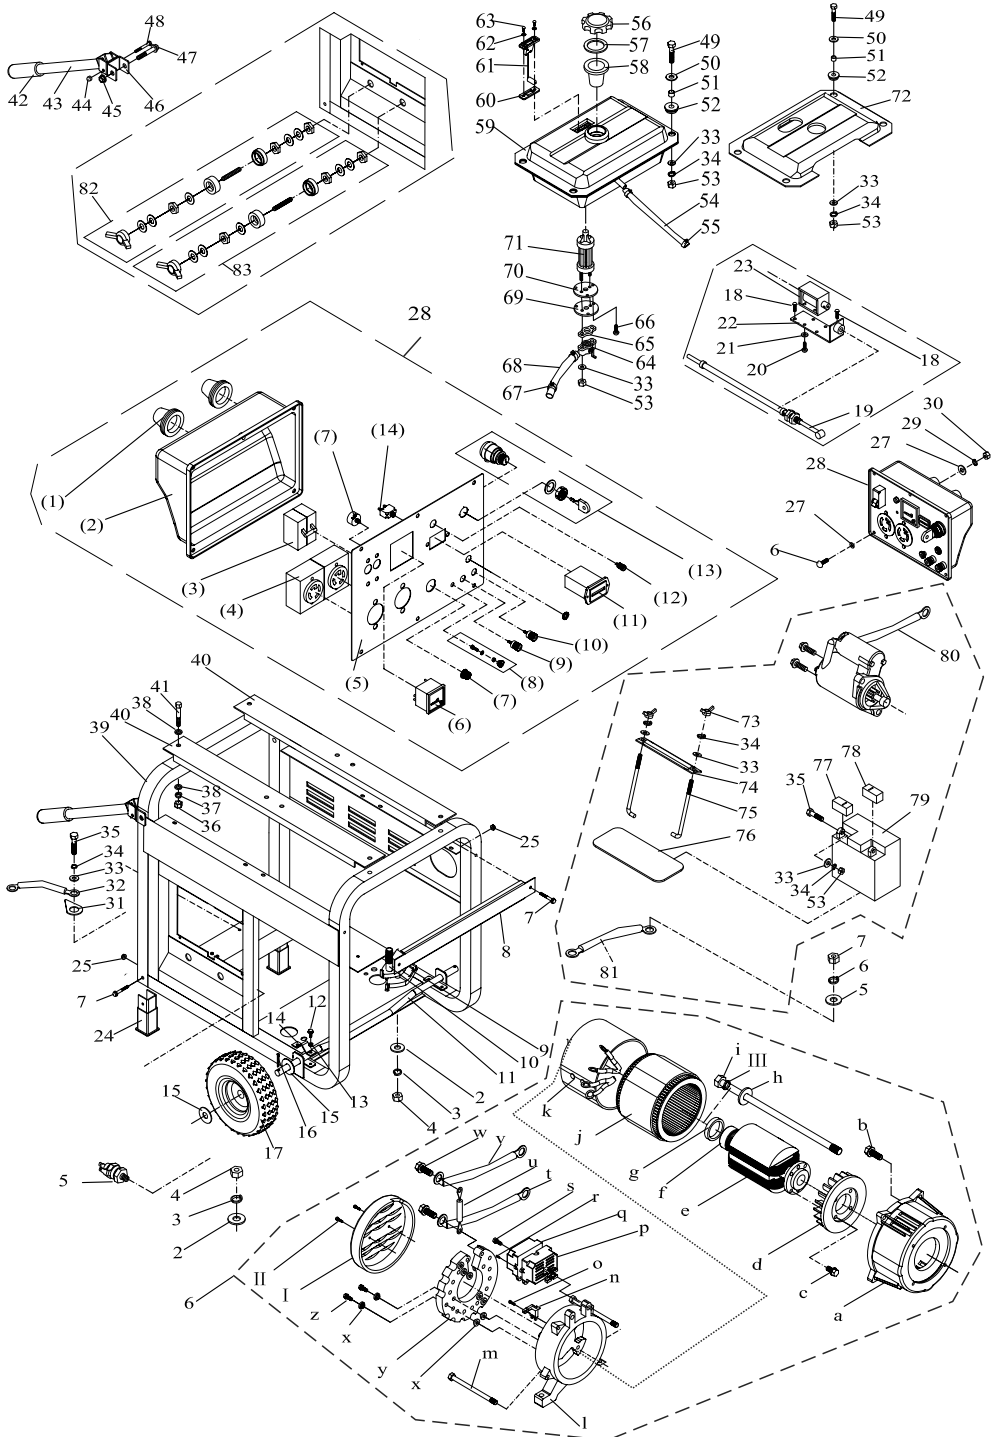

# MOTOSOLDADOR BFDE MOD.6500

**MOTOSOLDADOR BFDE MOD.6500**

NÚM	CÓDIGO	PEÇAS: MOTOSOLDADOR BFDE MOD.6500	QTD
2	1089	ARRUELA LISA M10/D	12
3	405	ARRUELA PRESSAO M10/D	12
4	1090	PORCA SEX M10/D	12
5	1185	SENSOR DE OLEO	1
6	2023	GERADOR COMPLETO	1
a	2024	FLANGE FRONTAL ALTERNADOR	1
b	1158	PARAFUSO M8x28mm	4
c	1159	PARAFUSO M5x15mm	6
d	2025	VENTOINHA DO ROTOR GERADOR	1
e	2026	ROTOR GERADOR	1
f	2141	ANEL DESLIZADOR	1
g	1163	ROLAMENTO ESFERA 6204	1
h	1164	ARRUELA M10	1
i	2027	PARAFUSO M10x250mm	1
j	2028	STATOR GERADOR	1
k	2029	CAPA DO STATOR	1
l	2030	TAMPA DO GERADOR	1
m	2031	PARAFUSO M8x155mm	4
n	2032	PORTA ESCOVA	1
o	2033	PARAFUSO M5x20mm	1
p	2034	CAPACITOR GERADOR	1
q	2035	CAIXA DE FIAÇÃO	1
r	2036	PARAFUSO ST2.9x10mm	2
s	2037	PARAFUSO M6x30mm	2
t	2038	CABO DE SOLDA	1
u	2142	RESISTENCIA(10W3KJ)	1
v	2039	CABO DE SOLDA (PRETO)	1
w	2040	PARAFUSO M8x12	2
x	2143	GRUPO DE DIODO	1
y	2144	BLOCO DE ISOLAMENTO	16
z	2041	PARAFUSO M5x35mm	8
I	2042	TAMPA DE PROTEÇÃO GERADOR	1
II	1112	PARAFUSO SEX M5x10mm	3
III	405	ARRUELA PRESSÃO M10	1
7	1486	PARAFUSO M6x45mm	4
8	2043	TRAVESSA DO QUADRO	1
9	1172	COXIM QUADRO DO GERADOR	6
10	1113	PARAFUSO M10x45mm	4
11	2044	EIXO DE FIXAÇÃO DAS RODAS	1
12	409	PARAFUSO M6x12mm	6
13	1134	ARRUELA DE PRESSÃO M6	4
14	2045	SUPORTE DE FIXAÇÃO DO EIXO	2
15	2046	ARRUELA LISA DA RODA	4
16	1218	CONTRA PINO M3x30mm	2
17	1217	RODA DO GERADOR	2
18	1115	PARAFUSO M4x8	2
19	1173	CABO DE STOP	1
20	1119	PARAFUSO M3x8mm	4
21	1118	ARRUELA LISA M3	4
22	2048	BASE FIXAÇÃO DA SOLENOIDE	1
23	1116	SOLENOIDE GERADOR	1
24	2007	SUPORTE APOIO DO QUADRO	2
25	440	PORCA SEXTAVADA M6	6
26	1122	PARAFUSO M5x16mm	4