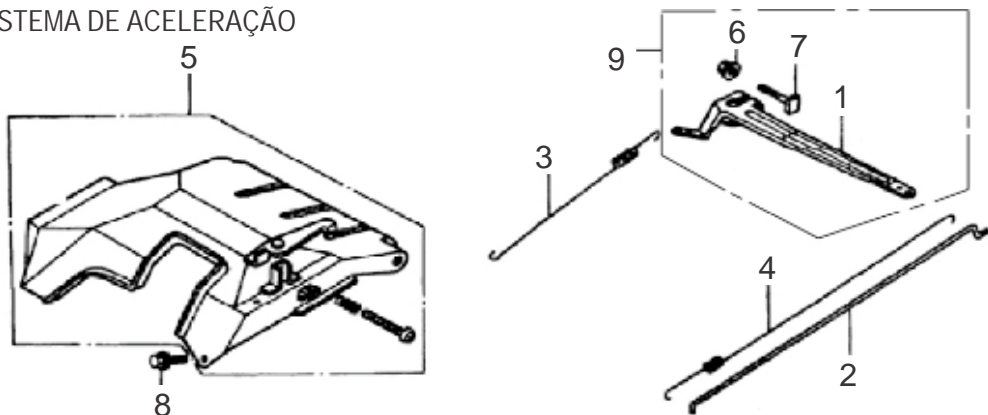

SISTEMA DE ACELERAÇÃO

NÚM.	CÓDIGO	PEÇAS (SISTEMA DE ACELERAÇÃO)	APLICAÇÃO	BFG 6.500
1	773	ALAVANCA DO RAR	13.0	1
2	771	HASTE LIGAÇÃO	13.0	1
3	772	MOLA RETORNO LONGA	13.0	1
4	693	MOLA RETORNO ALAVANCA CARBURADOR	13.0	1
5	1256	CONJUNTO ACELERAÇÃO	13.0	1
6	579	PORCA M6 RAR	13.0	1
7	575	PARAFUSO FIXAÇÃO ALAVANCA RAR	13.0	1
8	584	PARAFUSO M6 x 12	13.0	2