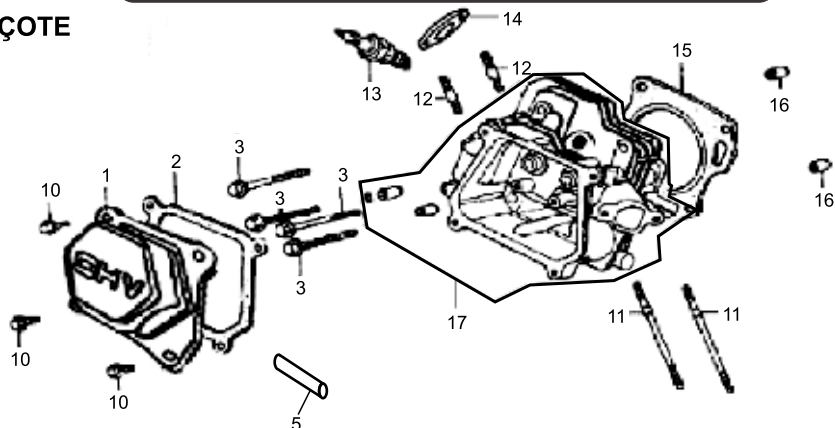

CABEÇOTE

NÚM.	CÓDIGO	PEÇA (CABEÇOTE)	APLICAÇÃO	BFG 2.500
1	169	TAMPA CABEÇOTE	6.5	1
2	419	JUNTA TAMPA CABEÇOTE	6.5	1
3	420	PARAFUSO DE FIXAÇÃO CABEÇOTE	6.5	4
5	370	MANGUEIRA RESPIRO	6.5	1
10	427	PARAFUSO M6X14 CABEÇOTE	6.5	4
11	428	PRISIONEIRO M6X113 CARBURADOR	6.5	2
12	429	PRISIONEIRO M8X34 ESCAPE	6.5	2
13	430	VELA IGNIÇÃO	6.5	1
14	431	JUNTA ESCAPE	6.5	1
15	432	JUNTA CABEÇOTE	6.5	1
16	433	PINO GUIA CABEÇOTE	6.5	2
17	422	CABEÇOTE DO GERADOR	6.5	1
18	441	GUIA DA VÁLVULA DE ADMISSÃO	6.5	1
19	424	GUIA DA VÁLVULA ESCAPE	6.5	1
20	423	ANÉL TRAVA GUIA DAS VÁLVULAS	6.5	2