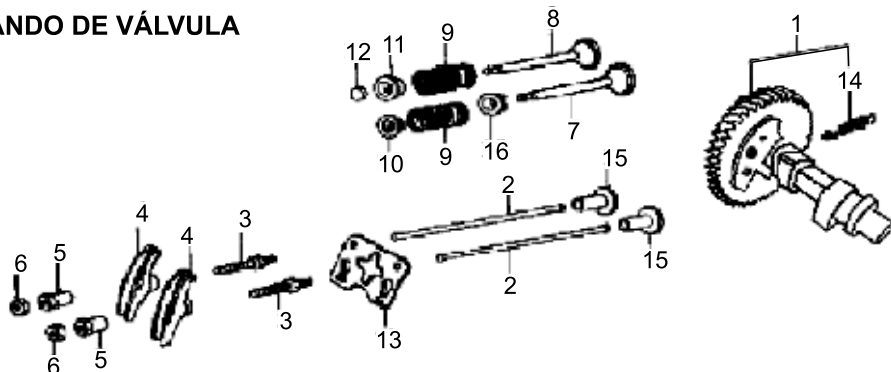

COMANDO DE VÁLVULA

NÚM.	CÓDIGO	PEÇA (COMANDO DE VÁLVULA)	APLICAÇÃO	BFG 2.500
1	458	ÁRVORE COMANDO	6.5	1
2	465	VARETA VÁLVULA	6.5	2
3	466	PARAFUSO REGULAGEM BALANCIM	6.5	2
4	467	BALANCIM	6.5	2
5	468	PORCA BALANCIM	6.5	2
6	469	CONTRA PORCA BALANCIM	6.5	2
7	470	VÁLVULA ADMISSÃO	6.5	1
8	471	VÁLVULA ESCAPE	6.5	1
9	472	MOLA DA VÁLVULA	6.5	2
10	473	PRATO MOLA ADMISSÃO	6.5	1
11	474	PRATO MOLA ESCAPE	6.5	1
12	475	PASTILHA DA VÁLVULA	6.5	1
13	476	PLACA GUIA DAS VARETAS	6.5	1
14	477	MOLA DO DESCOMPRESSOR	6.5	1
15	478	TUCHO VÁLVULA	6.5	2
16	479	RETENTOR DE VÁLVULA	6.5	1