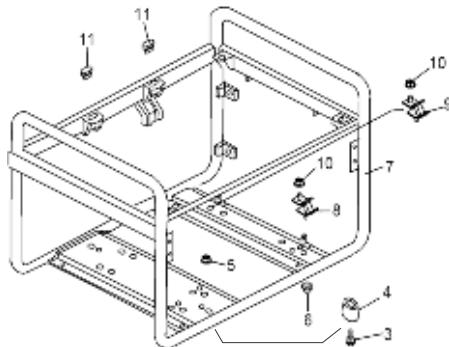

QUADRO

NÚM.	CÓDIGO	PEÇAS (QUADRO)	APLICAÇÃO	BFG 6.500
3	406	PARAFUSO M6 x 12	13.0	4
4	288	COXIM APOIO DO QUADRO	13.0	4
5	543	PORCA M6	13.0	4
6	96	PORCA M8	13.0	6
7	1330	QUADRO	13.0	1
8	1280	COXIM QUADRO GERADOR - 1	13.0	3
9	1281	COXIM QUADRO GERADOR - 2	13.0	3
10	1331	PORCA M10	13.0	6
11	1332	COXIM APOIO DO TANQUE	13.0	2