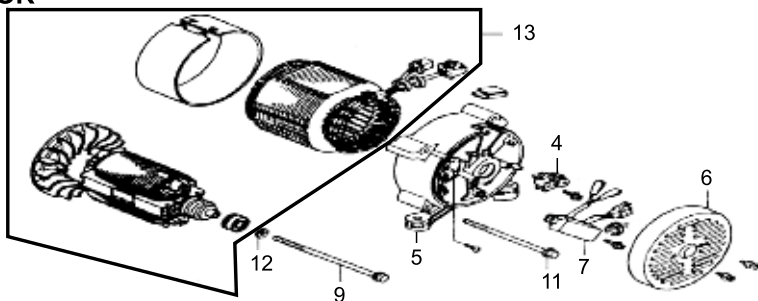

GERADOR

NÚM.	CÓDIGO	PEÇAS (GERADOR)	APLICAÇÃO	BFG 2.500
4	800	PORTA ESCOVA DO GERADOR	6.5	1
5	801	FLANGE GERADOR FRONTAL	6.5	1
6	802	TAMPA GERADOR FRONTAL	6.5	1
7	803	AVR GERADOR 2500	6.5	1
9	805	PRISIONEIRO DO GERADOR - 1	6.5	1
11	807	PRISIONEIRO DO GERADOR - 2	6.5	4
12	808	ARRUELA M8 PRISIONEIRO GERADOR	6.5	1
13	809	ESTATOR / ROTOR GERADOR	6.5	1