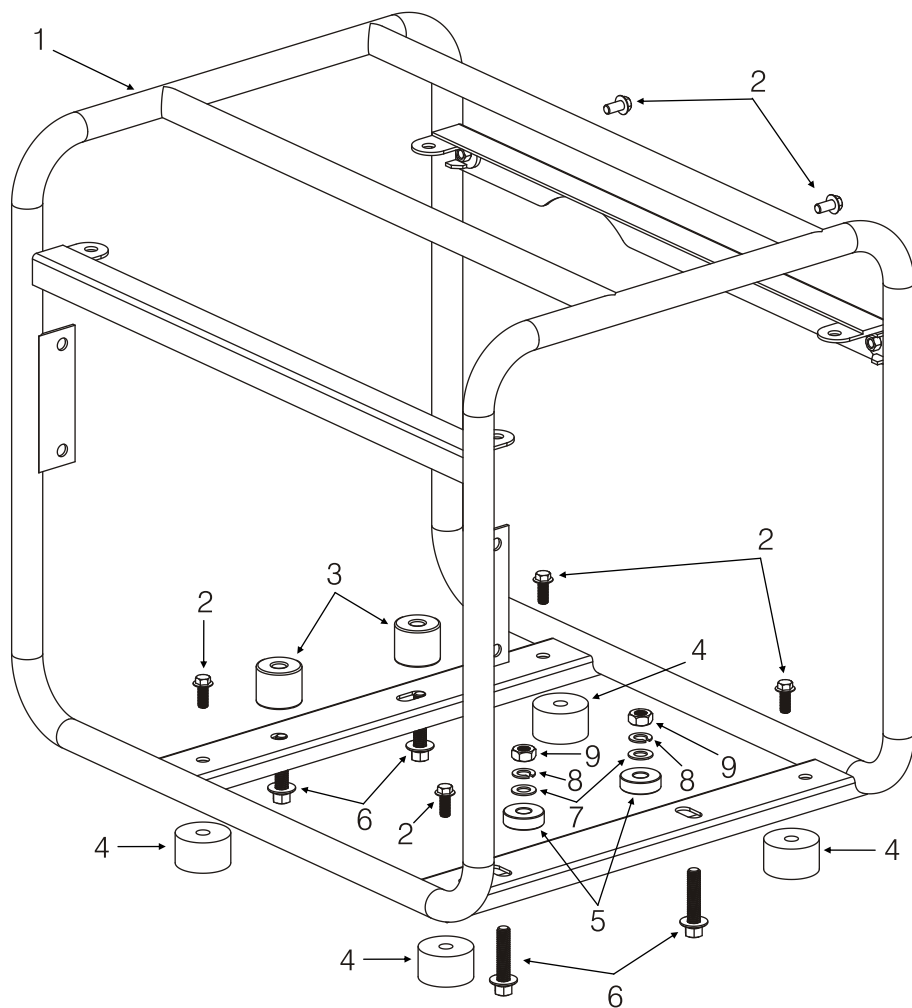

NÚM.	CÓDIGO	PEÇAS (MOTOGERADOR BFG 1.200W)	BFG 1.200
1	1983	PAINEL COMPLETO DO GERADOR	1
2	1984	PAINEL DE CONTROLE	1
3	1777	TERMINAL POSITIVO DO CARREGADOR DE BATERIA	1
4	1778	TERMINAL NEGATIVO DO CARREGADOR DA BATERIA	1
5	1782	RELÉ TÉRMICO 5A	2
6	1784	RELÉ TÉRMICO 8A	1
7	1985	PONTE RETIFICADORA	1
8	1776	INTERRUPTOR	1
9	1785	VOLTÍMETRO	1
10	1779	CHAVE SELETORA	1
11	1780	TOMADA 2 PINOS	1
12	1781	TERMINAL TERRA	1
13	1986	SUPOORTE DO PAINEL	1
14	1786	PLUG 2 PINOS	1
15		CHICOTE DO PAINEL	1
16	2300	CAPACITOR	1

NÚM.	CÓDIGO	PEÇAS (MOTOGERADOR BFG 1.200W)	BFG 1.200
1	1753	ROTOR GERADOR 1.200W	1
2	1752	CAPA ESTATOR 1.200W	1
4	1754	ESTATOR 1.200W	1
5	1755	ARRUELA DE PRESSÃO 25 X 5mm	1
6	1756	ARRUELA 25 X 3mm	1
7	1757	PRISIONEIRO ROTOR 1.200W	1
8	1758	TAMPA DO ESTATOR 1.200W	1
9	1759	PRISIONEIRO M6 X 95mm	1
10	1760	TAMPA DO GERADOR 1.200W	1
11	1761	PARAFUSO M5 X 10mm	2