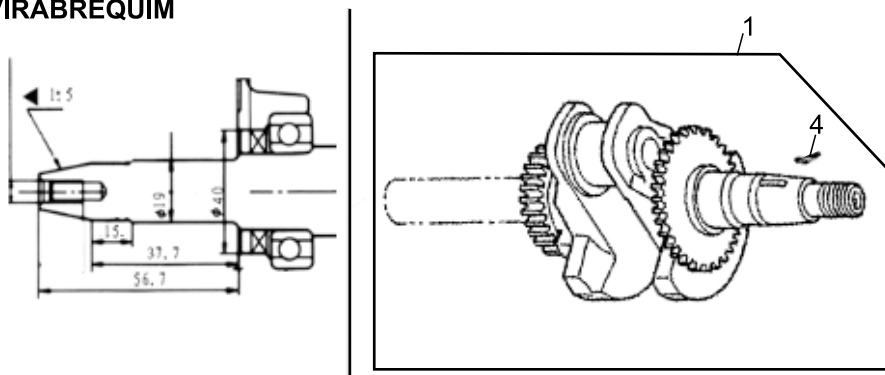

EIXO VIRABREQUIM

NÚM.	CÓDIGO	PEÇA (EIXO VIRABREQUIM)	APLICAÇÃO	BFG 2.500
1	374	EIXO VIRABREQUIM GERADOR	6.5	1
4	457	CHAVETA VOLANTE	6.5	1