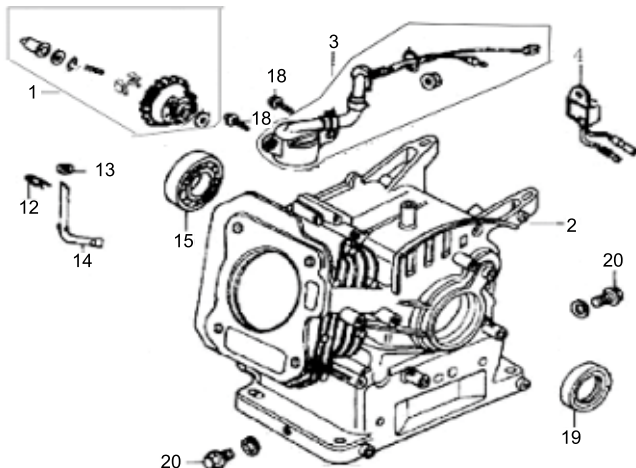

NÚM.	CÓDIGO	PEÇAS (MOTOGERADOR BFG 1.200W)	BFG 1.200
1	1983	PAINEL COMPLETO DO GERADOR	1
2	1984	PAINEL DE CONTROLE	1
3	1777	TERMINAL POSITIVO DO CARREGADOR DE BATERIA	1
4	1778	TERMINAL NEGATIVO DO CARREGADOR DA BATERIA	1
5	1782	RELÉ TÉRMICO 5A	2
6	1784	RELÉ TÉRMICO 8A	1
7	1985	PONTE RETIFICADORA	1
8	1776	INTERRUPTOR	1
9	1785	VOLTÍMETRO	1
10	1779	CHAVE SELETORA	1
11	1780	TOMADA 2 PINOS	1
12	1781	TERMINAL TERRA	1
13	1986	SUPOORTE DO PAINEL	1
14	1786	PLUG 2 PINOS	1
15		CHICOTE DO PAINEL	1
16	2300	CAPACITOR	1

CABEÇOTE

NÚM.	CÓDIGO	PEÇA (CABEÇOTE)	APLICAÇÃO	BFG 2.500
1	169	TAMPA CABEÇOTE	6.5	1
2	419	JUNTA TAMPA CABEÇOTE	6.5	1
3	420	PARAFUSO DE FIXAÇÃO CABEÇOTE	6.5	4
5	370	MANGUEIRA RESPIRO	6.5	1
10	427	PARAFUSO M6X14 CABEÇOTE	6.5	4
11	428	PRISIONEIRO M6X113 CARBURADOR	6.5	2
12	429	PRISIONEIRO M8X34 ESCAPE	6.5	2
13	430	VELA IGNIÇÃO	6.5	1
14	431	JUNTA ESCAPE	6.5	1
15	432	JUNTA CABEÇOTE	6.5	1
16	433	PINO GUIA CABEÇOTE	6.5	2
17	422	CABEÇOTE DO GERADOR	6.5	1
18	441	GUIA DA VÁLVULA DE ADMISSÃO	6.5	1
19	424	GUIA DA VÁLVULA ESCAPE	6.5	1
20	423	ANÉL TRAVA GUIA DAS VÁLVULAS	6.5	2

CHAPA DEFLETORA / CHAPA LATERAL

NÚM.	CÓDIGO	PEÇA (CHAPA DEFLETORA / CHAPA LATERAL)	APLICAÇÃO	BFG 2.500
1	504	CHAPA LATERAL RELÊ TÉRMICO	6.5	1
2	505	CLIP DA FIAÇÃO	6.5	1
3	506	PARAFUSO M6X20 CHAPA LATERAL	6.5	1
4	507	PARAFUSO DE FIXAÇÃO CHAPA DEFLETORA	6.5	2
5	508	CHAPA DEFLETORA	6.5	1

BLOCO - CILINDRO

NÚM.	CÓDIGO	PEÇA (BLOCO-CILINDRO)	APLICAÇÃO	BFG 2.500
1	434	CONJUNTO RAR	6.5	1
2	435	CARÇAÇA-CILINDRO	6.5	1
3	436	INTERRUPTOR NÍVEL DE ÓLEO	6.5	1
4	437	RELÊ INTERRUPTOR NÍVEL DE ÓLEO	6.5	1
12	481	GRAMPO BRAÇO RAR	6.5	1
13	480	ANEL O'RING BRAÇO RAR	6.5	1
14	482	BRAÇO RAR	6.5	1
15	449	ROLAMENTO DE ESFERA 6205 VIRABREQUIM	6.5	1
18	483	PARAFUSO M6 X 16 INTERRUPTOR NÍVEL DE ÓLEO	6.5	2
19	446	RETENTOR TAMPA-CARÇAÇA	6.5	1
20	484	PARAFUSO DRENO ÓLEO	6.5	2