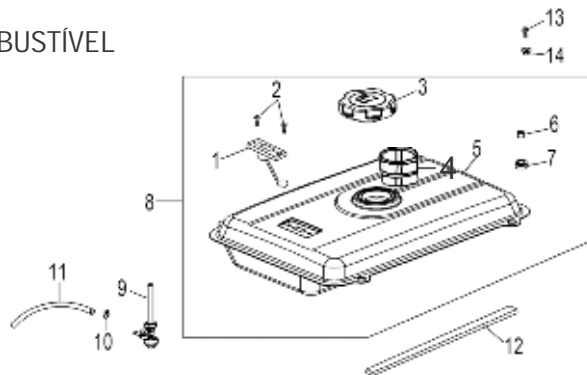

TANQUE DE COMBUSTÍVEL

NÚM.	CÓDIGO	PEÇAS (TANQUE DE COMBUSTÍVEL)	APLICAÇÃO	BFG 6.500
1	784	VISOR DE COMBUSTÍVEL DO GERADOR	13.0	1
2	1316	PARAFUSO M5 x 8	13.0	2
3	546	TAMPA DO TANQUE DE COMBUSTÍVEL DO GERADOR	13.0	1
4	782	PENEIRA DO TANQUE DE COMBUSTÍVEL DO GERADOR	13.0	1
6	1333	BUCHA CENTRALIZADORA DO COXIM	13.0	4
7	1317	AMORTECEDOR DO TANQUE DO GERADOR	13.0	4
8	1274	TANQUE DE COMBUSTÍVEL DO GERADOR COMPLETO	13.0	1
9	366	TORNEIRA DE COMBUSTÍVEL DO GERADOR	13.0	1
10	562	ANÉL ELÁSTICO DA MANGUEIRA DO GERADOR	13.0	1
11	1318	MANGUEIRA DE COMBUSTÍVEL DO GERADOR	13.0	1
12	1275	COXIM DO TANQUE DO GERADOR	13.0	1
13	560	PARAFUSO DE FIXAÇÃO DO TANQUE DO GERADOR	13.0	4
14	788	GUIA DOS PARAFUSOS	13.0	4