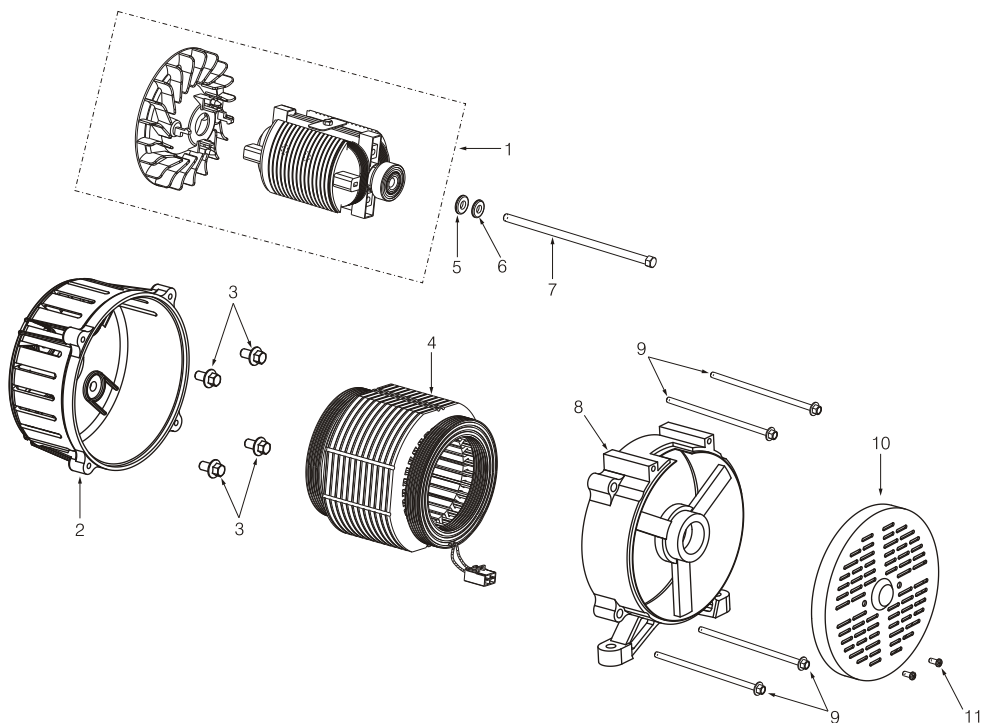

NÚM.	CÓDIGO	PEÇAS (MOTOGERADOR BFG 1.200W)	BFG 1.200
1	1983	PAINEL COMPLETO DO GERADOR	1
2	1984	PAINEL DE CONTROLE	1
3	1777	TERMINAL POSITIVO DO CARREGADOR DE BATERIA	1
4	1778	TERMINAL NEGATIVO DO CARREGADOR DA BATERIA	1
5	1782	RELÉ TÉRMICO 5A	2
6	1784	RELÉ TÉRMICO 8A	1
7	1985	PONTE RETIFICADORA	1
8	1776	INTERRUPTOR	1
9	1785	VOLTÍMETRO	1
10	1779	CHAVE SELETORA	1
11	1780	TOMADA 2 PINOS	1
12	1781	TERMINAL TERRA	1
13	1986	SUPOORTE DO PAINEL	1
14	1786	PLUG 2 PINOS	1
15		CHICOTE DO PAINEL	1
16	2300	CAPACITOR	1

NÚM.	CÓDIGO	PEÇAS (MOTOGERADOR BFG 1.200W)	BFG 1.200
1	1753	ROTOR GERADOR 1.200W	1
2	1752	CAPA ESTATOR 1.200W	1
4	1754	ESTATOR 1.200W	1
5	1755	ARRUELA DE PRESSÃO 25 X 5mm	1
6	1756	ARRUELA 25 X 3mm	1
7	1757	PRISIONEIRO ROTOR 1.200W	1
8	1758	TAMPA DO ESTATOR 1.200W	1
9	1759	PRISIONEIRO M6 X 95mm	1
10	1760	TAMPA DO GERADOR 1.200W	1
11	1761	PARAFUSO M5 X 10mm	2