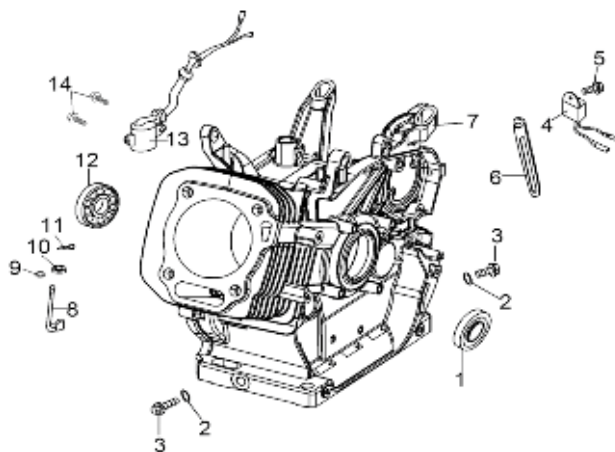

BLOCO CILINDRO

NÚM.	CÓDIGO	PEÇAS (BLOCO CILINDRO)	APLICAÇÃO	BFG 6.500
1	1297	RETENTOR DO BLOCO	13.0	1
2	608	JUNTA DRENO ÓLEO	13.0	2
3	609	PARAFUSO DRENO ÓLEO	13.0	2
4	437	RELÉ INTERRUPTOR NÍVEL DO ÓLEO	13.0	1
5	584	PARAFUSO DE FIXAÇÃO RELÉ	13.0	1
6	1298	GRAMPO DE FIXAÇÃO DOS FIOS	13.0	1
7	1299	CARCAÇA - CILÍNDRO	13.0	1
8	720	BRAÇO RAR	13.0	1
9	1300	ARRUELA ENCOSTO DO COMANDO	13.0	1
10	1301	RETENTOR EIXO RAR	13.0	1
11	604	GRAMPO BRAÇO RAR	13.0	1
12	123	ROLAMENTO DE ESFERA 6202	13.0	1
13	602	INTERRUPTOR NÍVEL DE ÓLEO	13.0	1
14	483	PARAFUSO M6 x 16 INTERRUPTOR NÍVEL DE ÓLEO	13.0	2