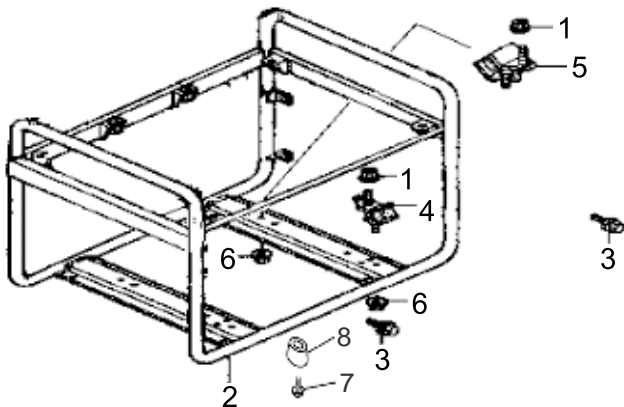

QUADRO

NÚM.	CÓDIGO	PEÇAS (QUADRO)	APLICAÇÃO	BFG 2.500
1	96	PORCA SEXTAVADA M8 ESCARIADA	6.5	4
2	795	QUADRO GERADOR 2500	6.5	1
3	584	PARAFUSO M6 X 12	6.5	1
4	797	COXIM QUADRO GERADOR - 1	6.5	2
5	798	COXIM QUADRO GERADOR - 2	6.5	2
6	96	PORCA SEXTAVADA M8 ESCARIADA	6.5	4
7	406	PARAFUSO M6 x 12	6.5	4
8	288	COXIM APOIO DO QUADRO	6.5	4