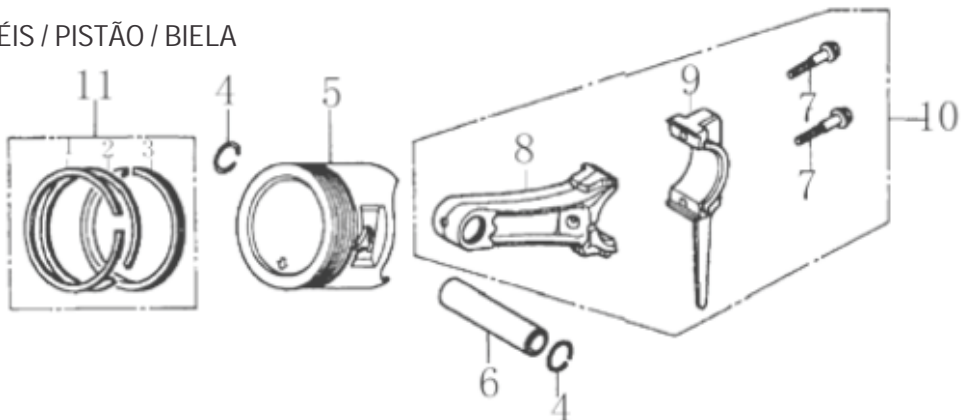

ANÉIS / PISTÃO / BIELA

NÚM.	CÓDIGO	PEÇAS (ANÉIS, PISTÃO, BIELA)	APLICAÇÃO	BFG 6.500
4	810	ANÉL TRAVA DO PISTÃO	13.0	2
5	1306	PISTÃO STAND	13.0	1
6	1307	PINO PISTÃO	13.0	1
7	633	PARAFUSO BIELA	13.0	2
10	1308	BIELA COMPLETA	13.0	1
11	1309	JOGO DE ANÉIS	13.0	1