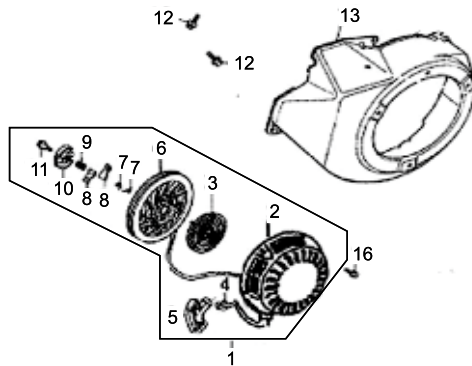

CONJUNTO CARENAGEM

NÚM.	CÓDIGO	PEÇA (CONJUNTO CARENAGEM)	APLICAÇÃO	BFG 2.500
1	487	RETRÁTIL COMPLETO	6.5	1
2	488	CARÇAÇA RETRÁTIL	6.5	1
3	489	MOLA RETRÁTIL	6.5	1
4	490	CORDA RETRÁTIL	6.5	1
5	491	PUNHO ARRANQUE	6.5	1
6	492	CARRETEL RETRÁTIL	6.5	1
7	493	MOLA CACHORRETE	6.5	2
8	494	CACHORRETE	6.5	2
9	495	MOLA TORQUE	6.5	1
10	496	GUIA CACHORRETE	6.5	1
11	497	PARAFUSO DE FIXAÇÃO CACHORRETE	6.5	1
13	499	CARENAGEM	6.5	1
16	503	PARAFUSO DE FIXAÇÃO RETRÁTIL	6.5	3