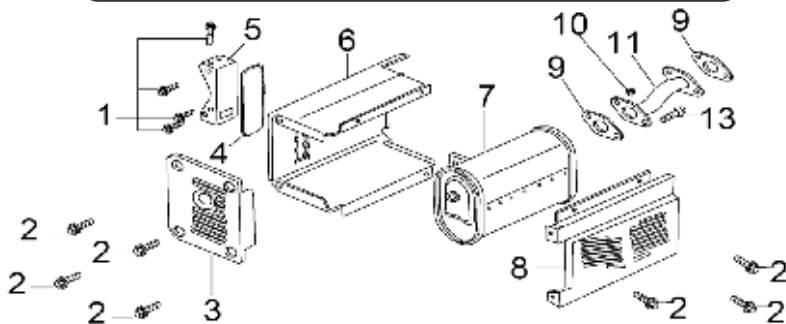

ESCAPE

NÚM.	CÓDIGO	PEÇAS (ESCAPE)	APLICAÇÃO	BFG 6.500
1	1265	PARAFUSO M8 x 16	13.0	4
2	584	PARAFUSO M6 x 12	13.0	7
3	1266	TAMPA PROTETOR ESCAPE	13.0	1
4	1267	ANÉL DE PROTEÇÃO ESCAPE	13.0	1
5	1268	SUPORE ESCAPE GERADOR	13.0	1
6	1269	PROTETOR ESCAPE INTERNO	13.0	1
7	1270	ESCAPE GERADOR	13.0	1
8	1271	PROTETOR ESCAPE EXTERNO	13.0	1
9	707	JUNTA COLETOR ESCAPE	13.0	2
10	1688	PORCA SEXTAVADA M8	13.0	2
11	1272	COLETOR ESCAPE GERADOR	13.0	1
13	1273	PARAFUSO M8 x 32	13.0	2