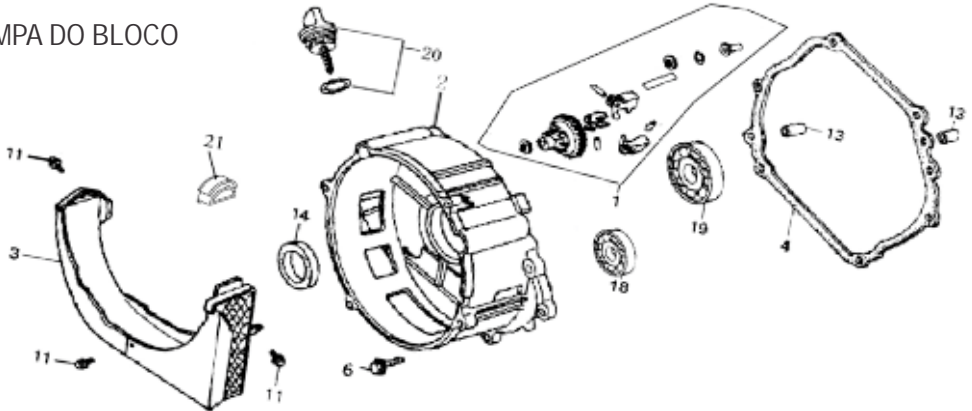

TAMPA DO BLOCO

NÚM.	CÓDIGO	PEÇAS (TAMPA DO BLOCO)	APLICAÇÃO	BFG 6.500
1	724	CONJUNTO RAR	13.0	1
2	1214	TAMPA CARCAÇA GERADOR	13.0	1
3	1226	TAMPA PROTEÇÃO GERADOR	13.0	1
4	1302	JUNTA TAMPA CARCAÇA	13.0	1
6	729	PARAFUSO M8 x 38	13.0	7
11	1303	PARAFUSO M5 x 12	13.0	3
13	623	PINO GUIA TAMPA	13.0	2
14	606	RETENTOR TAMPA - CARCAÇA	13.0	1
18	123	ROLAMENTO DE ESFERA 6202	13.0	1
19	39	ROLAMENTO DE ESFERA 6207	13.0	1
20	783	BUJÃO NÍVEL DO ÓLEO - ANÉL GERADOR	13.0	1
21	1304	BORRACHA DE VEDAÇÃO	13.0	1