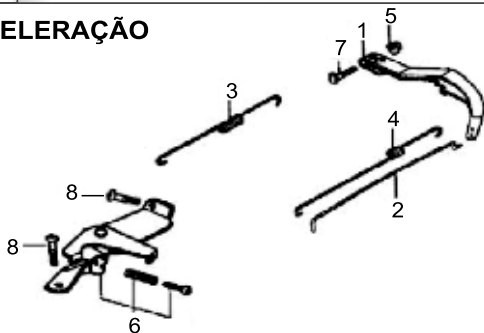

SISTEMA DE ACELERAÇÃO

NÚM.	CÓDIGO	PEÇA (SISTEMA DE ACELERAÇÃO)	APLICAÇÃO	BFG 2.500
1	574	ALAVANCA DO RAR	6.5	1
2	580	HASTE LIGAÇÃO	6.5	1
3	576	MOLA RETORNO LONGA 1	6.5	1
4	578	MOLA RETORNO ALAVANCA CARBURADOR	6.5	1
5	579	PORCA M6 RAR	6.5	1
6	582	BASE ACELERAÇÃO GERADOR	6.5	1
7	575	PARAFUSO DE FIXAÇÃO ALAVANCA RAR	6.5	2
8	584	PARAFUSO M6X12 ACELERAÇÃO	6.5	2