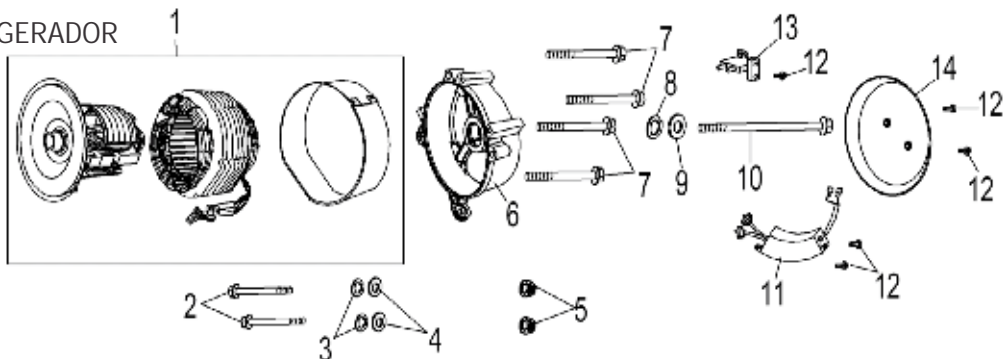

GERADOR

NÚM.	CÓDIGO	PEÇAS (GERADOR)	APLICAÇÃO	BFG 6.500
1	1276	ESTATOR / ROTOR GERADOR	13.0	1
2	1319	PARAFUSO M5 x 229	13.0	2
3	1320	ARRUELA M5 DE PRESSÃO	13.0	2
4	1321	ARRUELA M5 LISA	13.0	2
5	1322	PORCA SEXTAVADA M5	13.0	2
6	1323	FLANGE GERADOR FRONTAL	13.0	1
7	1324	PARAFUSO M6 x 194	13.0	4
8	1325	ARRUELA M10 DE PRESSÃO	13.0	1
9	1326	ARRUELA M10 LISA	13.0	1
10	1327	PARAFUSO M10 x 1,25 x 280	13.0	1
11	1277	AVR GERADOR 6500	13.0	1
12	1328	PARAFUSO M5 x 14	13.0	5
13	1278	PORTA ESCOVA DO GERADOR	13.0	1
14	1329	TAMPA GERADOR FRONTAL	13.0	1