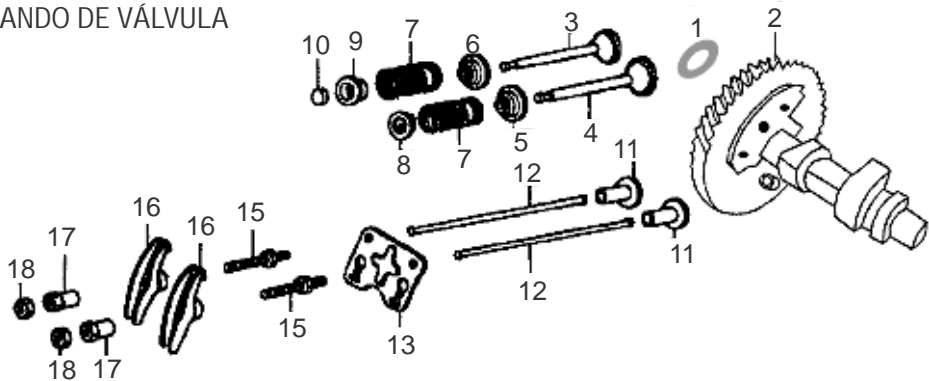

COMANDO DE VÁLVULA

NÚM.	CÓDIGO	PEÇAS (COMANDO DE VÁLVULA)	APLICAÇÃO	BFG 6.500
1	640	ARRUELA ENCOSTO COMANDO	13.0	1
2	1310	ÁRVORE COMANDO	13.0	1
3	740	VÁLVULA ESCAPE	13.0	1
4	1311	VÁLVULA ADMISSÃO	13.0	1
5	650	RETENTOR DE VÁLVULA	13.0	1
6	646	ACENTO DA MOLA	13.0	1
7	643	MOLA DA VÁLVULA	13.0	2
8	644	PRATO DA MOLA DE ADMISSÃO	13.0	1
9	645	PRATO DA MOLA DE ESCAPE	13.0	1
10	647	PASTILHA DA VÁLVULA	13.0	1
11	639	TUCHO VÁLVULA	13.0	2
12	637	VARETA VÁLVULA	13.0	2
13	648	PLACA GUIA DAS VARETAS	13.0	1
15	649	PARAFUSO REGULAGEM BALANCIM	13.0	2
16	638	BALANCIM	13.0	2
17	468	PORCA BALANCIM	13.0	2
18	469	CONTRA PORCA BALANCIM	13.0	2