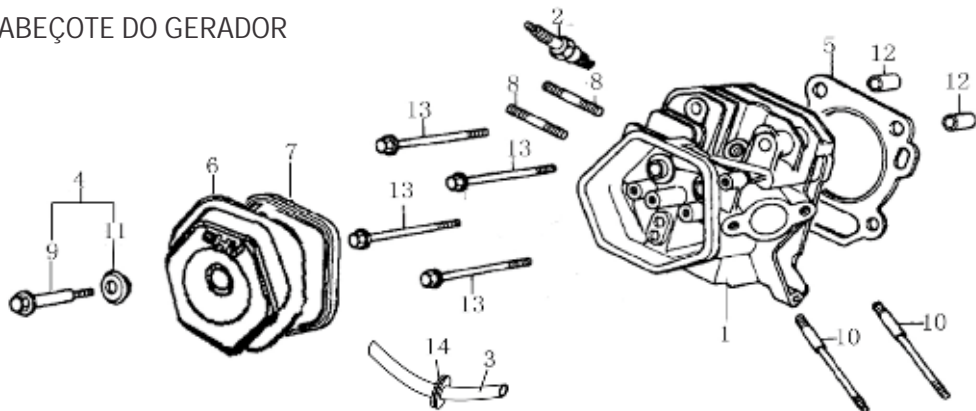

CABEÇOTE DO GERADOR

NÚM.	CÓDIGO	PEÇAS (CABEÇOTE DO GERADOR)	APLICAÇÃO	BFG 6.500
1	1290	CABEÇOTE	13.0	1
2	430	VELA DE IGNIÇÃO	13.0	1
3	1291	MANGUEIRA RESPIRO	13.0	1
4	599	PARAFUSO TAMPA - ANEL VEDAÇÃO	13.0	1
5	1292	JUNTA CABEÇOTE	13.0	1
6	590	TAMPA CABEÇOTE	13.0	1
7	591	VEDAÇÃO TAMPA CABEÇOTE	13.0	1
8	1293	PRISIONEIRO ESCAPE	13.0	2
9	593	PARAFUSO TAMPA CABEÇOTE	13.0	1
10	1294	PRISIONEIRO ADMISSÃO	13.0	2
11	595	ARRUELA TAMPA CABEÇOTE	13.0	1
12	596	PINO GUIA CABEÇOTE	13.0	2
13	1295	PARAFUSO FIXAÇÃO CABEÇOTE	13.0	4
14	1296	ANEL DE BORRACHA	13.0	1