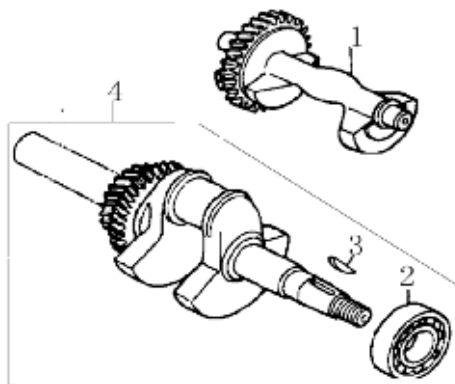

EIXO VIRABREQUIM

NÚM.	CÓDIGO	PEÇAS (EIXO VIRABREQUIM)	APLICAÇÃO	BFG 6.500
1	731	EIXO BALANCEADOR	13.0	1
2	39	ROLAMENTO DE ESFERA 6207	13.0	1
3	457	CHAVETA VOLANTE	13.0	1
4	1227	EIXO VIRABREQUIM GERADOR	13.0	1