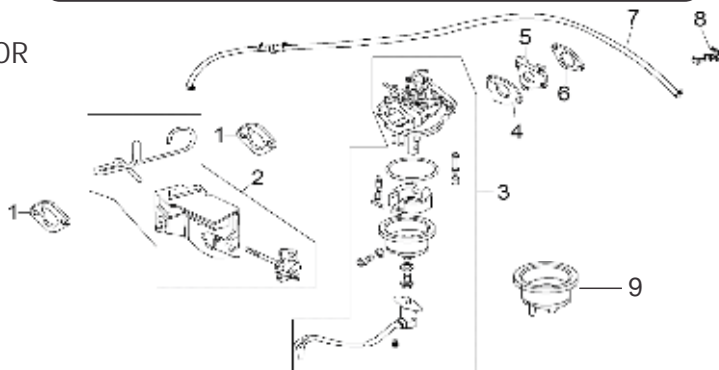

CARBURADOR

NÚM.	CÓDIGO	PEÇAS (CARBURADOR)	APLICAÇÃO	BFG 6.500
1	761	JUNTA DO CARBURADOR	13.0	2
2	1251	CONJUNTO AFOGADOR	13.0	1
3	1252	CARBURADOR COMPLETO	13.0	1
4	757	JUNTA DO CARBURADOR	13.0	1
5	1253	COLETOR DE ADMISSÃO	13.0	1
6	756	JUNTA COLETOR	13.0	1
7	1254	MANGUEIRA VÁLVULA TESTE	13.0	1
8	1255	CLIQUE DE FIXAÇÃO DA MANGUEIRA	13.0	1
9	1527	CUBA DO CARBURADOR MOTOGERADOR PART. ELÉTRICA	13.0	1