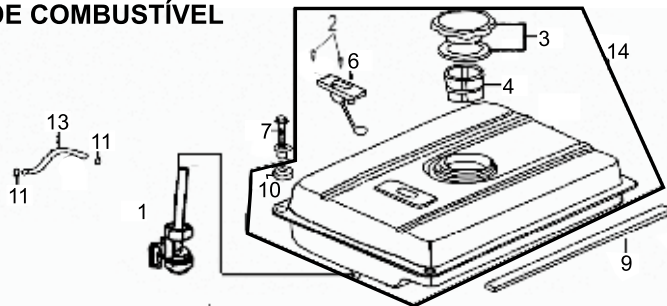

TANQUE DE COMBUSTÍVEL

NÚM.	CÓDIGO	PEÇA (TANQUE DE COMBUSTÍVEL)	APLICAÇÃO	BFG 2.500
1	366	TORNEIRA DE COMBUSTÍVEL DO GERADOR	6.5	1
2	1316	PARAFUSO DE FIXAÇÃO DO VISOR DE COMBUSTÍVEL	6.5	2
3	546	TAMPA DO TANQUE DE COMBUSTÍVEL DO GERADOR	6.5	1
4	782	PENEIRA DO TANQUE DE COMBUSTÍVEL DO GERADOR	6.5	1
6	784	VISOR DE COMBUSTÍVEL DO GERADOR	6.5	1
7	785	PARA FUSO DE FIXAÇÃO DO TANQUE DO GERADOR	6.5	4
9	787	COXIM DO TANQUE DO GERADOR	6.5	1
10	788	AMORTECEDOR DO TANQUE DO GERADOR	6.5	4
11	562	ANÉL ELÁSTICO DA MANGUEIRA DO GERADOR	6.5	2
13	792	MANGUEIRA DE COMBUSTÍVEL DO GERADOR	6.5	1
14	793	TANQUE DE COMBUSTÍVEL DO GERADOR COMPLETO	6.5	1