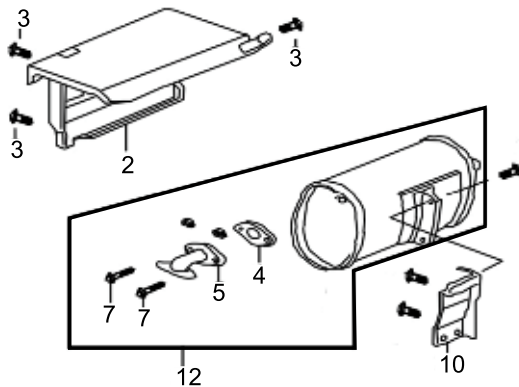

ESCAPE

NÚM.	CÓDIGO	PEÇA (ESCAPE)	APLICAÇÃO	BFG 2.500
2	398	PROTECTOR ESCAPE GERADOR	6.5	1
3	406	PARAFUSO M6 X 12 GERADOR	6.5	3
4	431	JUNTA ESCAPE GERADOR	6.5	1
5	59	COLETOR DO ESCAPE GERADOR	6.5	1
7	299	PARAFUSO FIXAÇÃO DO ESCAPE GERADOR	6.5	2
10	302	SUPORTE ESCAPE GERADOR	6.5	1
12	304	ESCAPE COMPLETO GERADOR	6.5	1