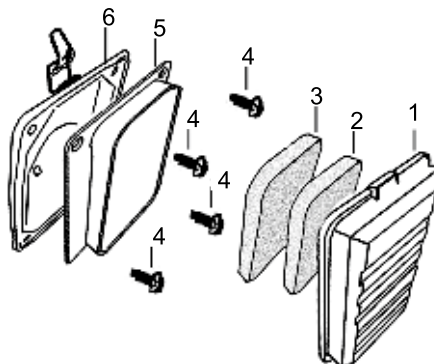

CONJUNTO FILTRO DE AR

NÚM.	CÓDIGO	PEÇA (CONJUNTO FILTRO DE AR)	APLICAÇÃO	BFG 2.500
1	376	CAPA DO FILTRO DE AR	6.5	1
2	377	ELEMENTO FILTRANTE - 1 GERADOR	6.5	1
3	378	ELEMENTO FILTRANTE - 2 GERADOR	6.5	1
4	379	PARAFUSO DE FIXAÇÃO DO FILTRO DE AR - GERADOR	6.5	4
5	380	BASE DO FILTRO DE AR	6.5	1
6	390	SUPORTE APOIO DO FILTRO GERADOR	6.5	1