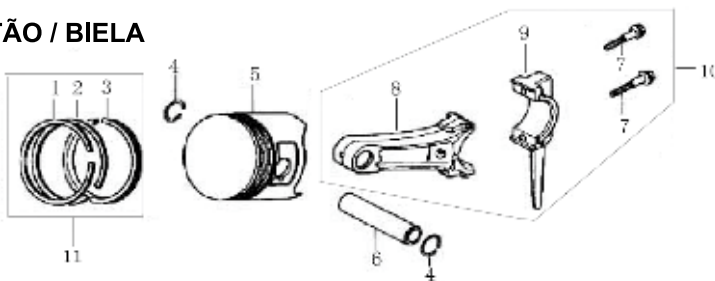

ANÉIS / PISTÃO / BIELA

NÚM.	CÓDIGO	PEÇA (ANÉIS, PISTÃO, BIELA)	APLICAÇÃO	BFG 2.500
4	459	ANEL TRAVA DO PISTÃO	6,5	2
5	460	PISTÃO STAND	6,5	1
6	461	PINO PISTÃO	6,5	1
7	462	PARAFUSO BIELA	6,5	2
10	463	BIELA COMPLETA	6,5	1
11	464	JOGO DE ANÉIS	6,5	1