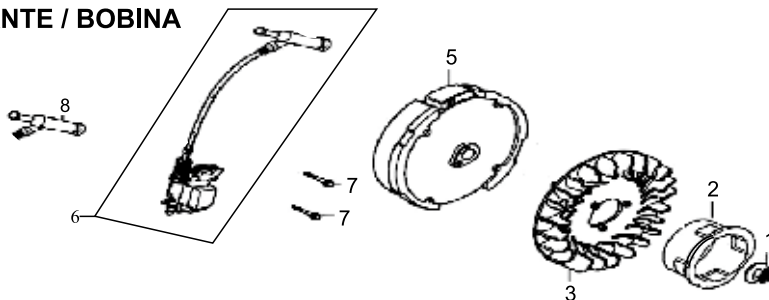

VOLANTE / BOBINA

NÚM.	CÓDIGO	PEÇA (VOLANTE/BOBINA)	APLICAÇÃO	BFG 2.500
1	566	PORCA DO VOLANTE	6.5	1
2	567	CUBO PARTIDA	6.5	1
3	568	VENTOINHA VOLANTE	6.5	1
5	570	VOLANTE MAGNÉTICO	6.5	1
6	813	BOBINA IGNIÇÃO	6.5	1
7	572	PARAFUSO M6X25 BOBINA	6.5	2
8	928	CACHIMBO DE VELA	6.5	1