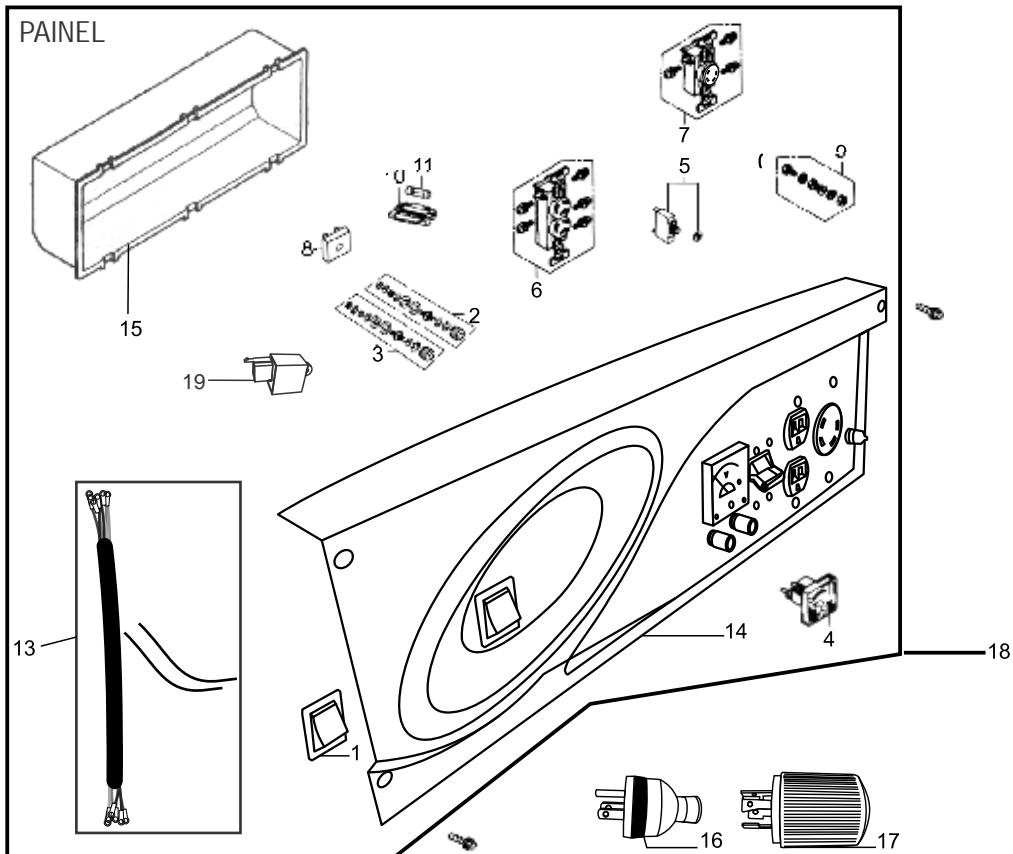

NÚM.	CÓDIGO	PAINEL	APLICAÇÃO	BFG 6.500
1	930	INTERRUPTOR DA PARTIDA	13.0	1
2	498	TERMINAL NEGATIVO DO CARREGADOR DE BATERIA	13.0	1
3	501	TERMINAL POSITIVO DO CARREGADOR DE BATERIA	13.0	1
4	931	VOLTIMETRO	13.0	1
5	1338	DISJUNTOR	13.0	1
6	933	TOMADA 3 PINOS (115v)	13.0	1
7	934	TOMADA 4 PINOS (115v/230v)	13.0	1
8	937	PONTE RETIFICADORA	13.0	1
9	515	CONECTOR DE ATERRAMENTO	13.0	1
10	541	SUPORTE DO FUSIVEL	13.0	1
11	549	FUSIVEL	13.0	1
13	1339	CHICOTE DO PAINEL	13.0	1
14	1340	PAINEL DE CONTROLE	13.0	1
15	1341	SUPORTE DO PAINEL	13.0	1
16	935	PLUG 3 PINOS (115v)	13.0	1
17	936	PLUG 4 PINOS (115v/230v)	13.0	1
18	1342	PAINEL COMPLETO	13.0	1
19	1929	PONTE RETIFICADORA DA SOLENÓIDE DO CARBURADOR	13.0	1