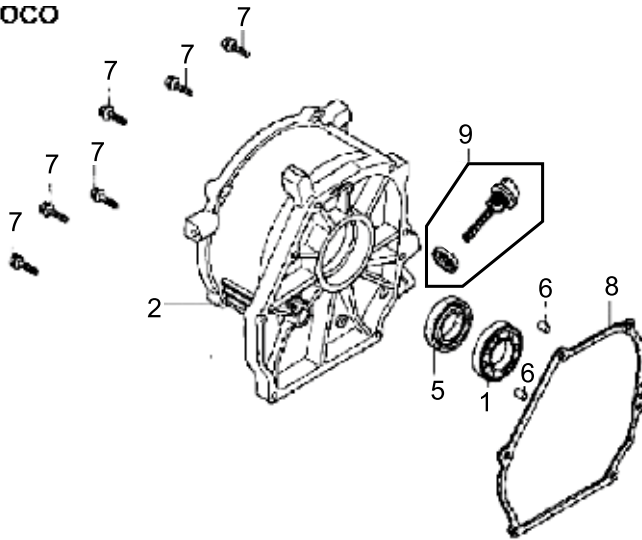

CHAPA DEFLETORA / CHAPA LATERAL

NÚM.	CÓDIGO	PEÇA (CHAPA DEFLETORA / CHAPA LATERAL)	APLICAÇÃO	BFG 2.500
1	504	CHAPA LATERAL RELÊ TÉRMICO	6.5	1
2	505	CLIP DA FIAÇÃO	6.5	1
3	506	PARAFUSO M6X20 CHAPA LATERAL	6.5	1
4	507	PARAFUSO DE FIXAÇÃO CHAPA DEFLETORA	6.5	2
5	508	CHAPA DEFLETORA	6.5	1

BLOCO - CILINDRO

NÚM.	CÓDIGO	PEÇA (BLOCO-CILINDRO)	APLICAÇÃO	BFG 2.500
1	434	CONJUNTO RAR	6.5	1
2	435	CARÇAÇA-CILINDRO	6.5	1
3	436	INTERRUPTOR NÍVEL DE ÓLEO	6.5	1
4	437	RELÊ INTERRUPTOR NÍVEL DE ÓLEO	6.5	1
12	481	GRAMPO BRAÇO RAR	6.5	1
13	480	ANEL O'RING BRAÇO RAR	6.5	1
14	482	BRAÇO RAR	6.5	1
15	449	ROLAMENTO DE ESFERA 6205 VIRABREQUIM	6.5	1
18	483	PARAFUSO M6 X 16 INTERRUPTOR NÍVEL DE ÓLEO	6.5	2
19	446	RETENTOR TAMPA-CARÇAÇA	6.5	1
20	484	PARAFUSO DRENO ÓLEO	6.5	2

EIXO VIRABREQUIM

NÚM.	CÓDIGO	PEÇA (EIXO VIRABREQUIM)	APLICAÇÃO	BFG 2.500
1	374	EIXO VIRABREQUIM GERADOR	6.5	1
4	457	CHAVETA VOLANTE	6.5	1

TAMPA DO BLOCO

NÚM.	CÓDIGO	PEÇA (TAMPA BLOCO)	APLICAÇÃO	BFG 2.500
1	449	ROLAMENTO DE ESFERA 6205	6,5	1
2	371	TAMPA DA CARÇAÇA DO GERADOR	6,5	1
5	446	RETENTOR DA TAMPA - CARÇAÇA	6,5	1
6	450	PINO GUIA TAMPA	6,5	2
7	451	PARAFUSO M8X32 TAMPA	6,5	6
8	453	JUNTA TAMPA CARÇAÇA	6,5	1
9	454	BUJÃO NÍVEL DE ÓLEO - ANEL	6,5	1
NÚM.	CÓDIGO	PEÇA (JOGO DE JUNTAS)	APLICAÇÃO	BFG 2.500
91	836	JOGO DE JUNTAS	6,5	1