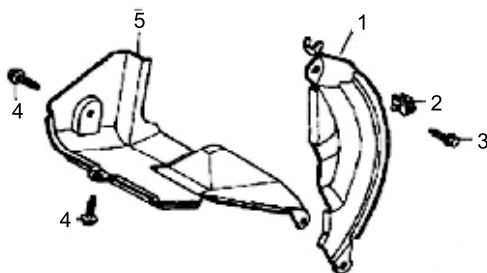

CHAPA DEFLETORA / CHAPA LATERAL

NÚM.	CÓDIGO	PEÇA (CHAPA DEFLETORA / CHAPA LATERAL)	APLICAÇÃO	BFG 2.500
1	504	CHAPA LATERAL RELÊ TÉRMICO	6.5	1
2	505	CLIP DA FIAÇÃO	6.5	1
3	506	PARAFUSO M6X20 CHAPA LATERAL	6.5	1
4	507	PARAFUSO DE FIXAÇÃO CHAPA DEFLETORA	6.5	2
5	508	CHAPA DEFLETORA	6.5	1