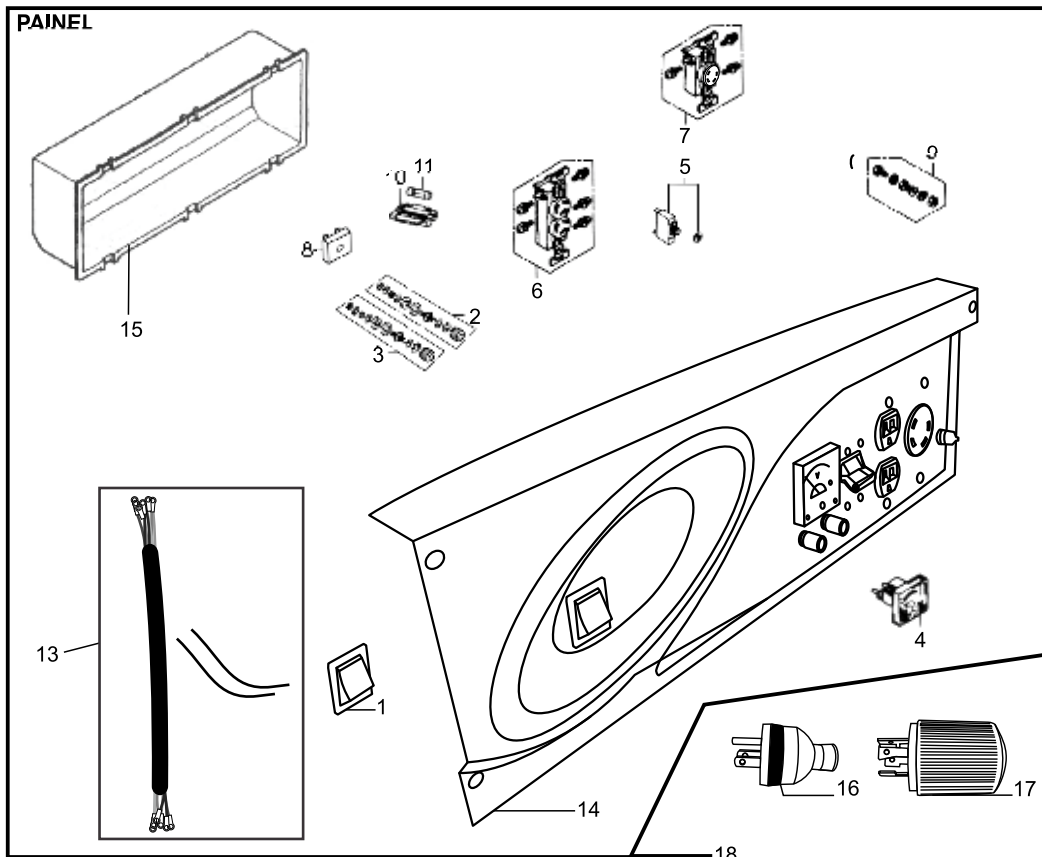

PAINEL

NÚM.	CÓDIGO	PAINEL	APLICAÇÃO	BFG 2.500
1	930	INTERRUPTOR DA PARTIDA	6.5	1
2	498	TERMINAL NEGATIVO DO CARREGADOR DE BATERIA	6.5	1
3	501	TERMINAL POSITIVO DO CARREGADOR DE BATERIA	6.5	1
4	931	VOLTIMETRO	6.5	1
5	932	DISJUNTOR	6.5	1
6	933	TOMADA 3 PINOS (115v)	6.5	1
7	934	TOMADA 4 PINOS (115v/230v)	6.5	1
8	937	PONTE RETIFICADORA	6.5	1
9	515	CONECTOR DE ATERRAMENTO	6.5	1
10	541	SUPORTE DO FUSIVEL	6.5	1
11	549	FUSIVEL	6.5	1
13	938	CHICOTE DO PAINEL	6.5	1
14	551	PAINEL DE CONTROLE	6.5	1
15	552	SUPORTE DO PAINEL	6.5	1
16	935	PLUG 3 PINOS (115v)	6.5	1
17	936	PLUG 4 PINOS (115v/230v)	6.5	1
18	305	PAINEL COMPLETO	6.5	1