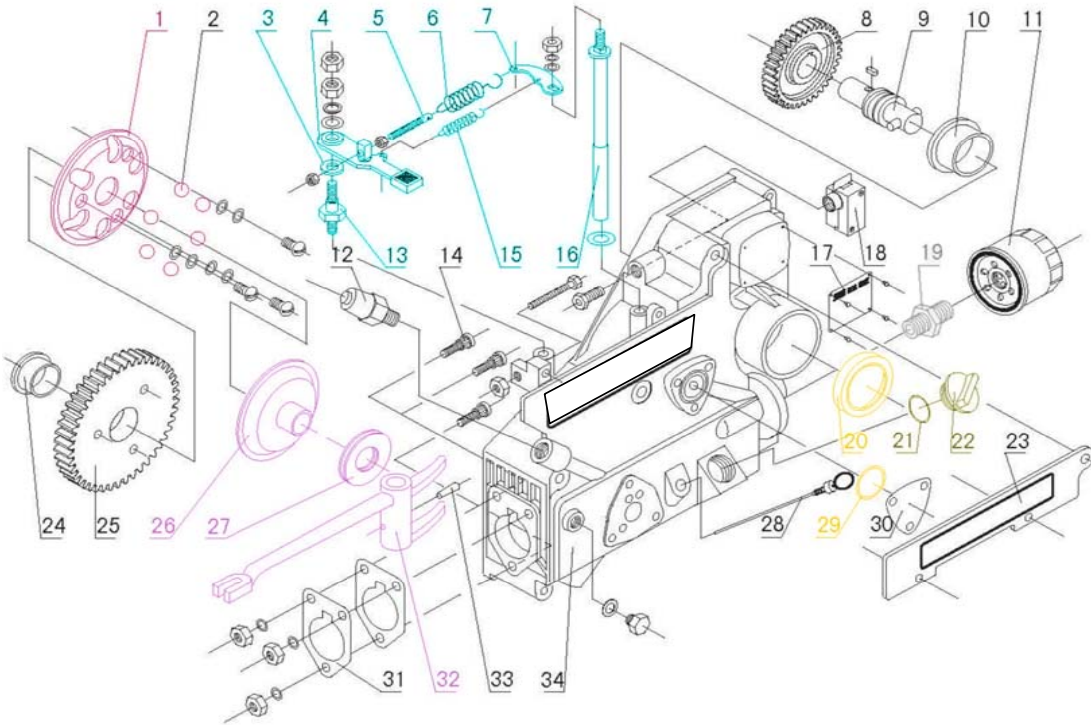

8 - Controle de velocidade e demais