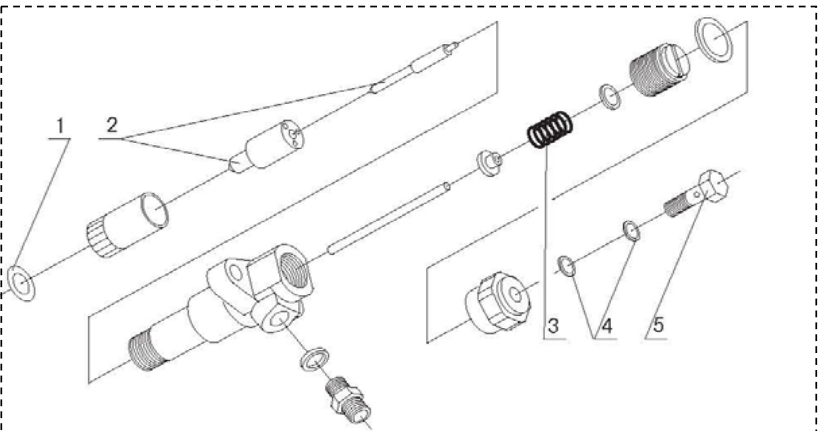

10 - Sistema de Injeção

Item	Código		Aplicação	Quantidade
1	TDW301001	Arruela de Vedação	TDW30	1
2	TDW301002	Corpo do Bico Injetor	TDW30	1
3	TDW301003	Mola	TDW30	1
4	TDW301004	Arruela de Vedação	TDW30	2
5	TDW301005	Parafuso Oco	TDW30	1
	TDW301006	Kit Bico injeto	TDW30