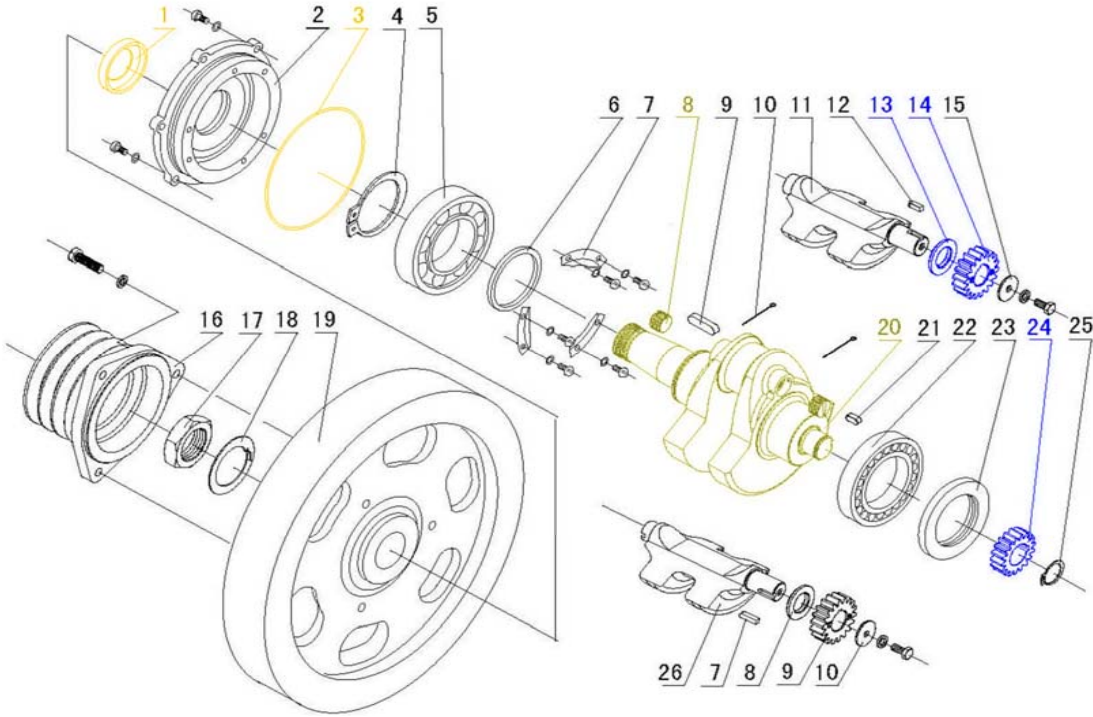

5 - Virabrequim e balanceadores

Item	Código	Descrição	Aplicação	Quantidade
2	TDW220502	Alojamento do Rolamento Principal	TDW22	1
4	TDW220504	Anel Elastico	TDW22	1
5	TDW220505	Rolamento	TDW22	1
6	TDW220506	Arruela calço	TDW22	1
7	TDW220507	Placa de fixação rolamento	TDW22	3
9	TDW220509	Chaveta	TDW22	1
10	TDW220510		TDW22	2
11	TDW220511	Eixo Balanceador Sup	TDW22	1
12	TDW220512	Chaveta	TDW22	2
			TDW22	2
16	TDW220516	Polia	TDW22	1
17	TDW220517	Porca	TDW22	1
18	TDW220518	Arruela Trava	TDW22	1
19	TDW220519	Volante (partida elétrica)	TDW22	1
21	TDW220521	Chaveta	TDW22	1
22	TDW220522	Rolamento	TDW22	1
23	TDW220523	Encosto	TDW22	1
25	TDW220525	Anel Elastico	TDW22	1
26	TDW220526	Eixo Balanceador inf	TDW22	1
1	TDW22KIT01		TDW22	1
3			TDW22	1
8	TDW22KIT07		TDW22	2
20		Virabrequim	TDW22	1
13			TDW22	2
14	TDW22KIT08	Kit Engrenagen do Balanceador	TDW22	2
24			TDW22	1