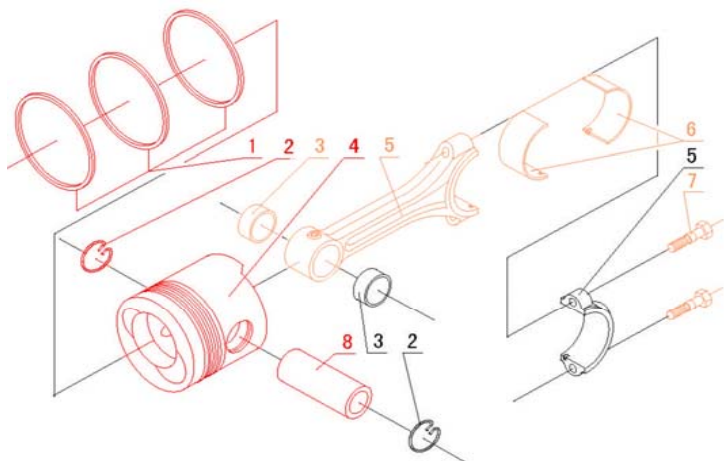

4 - Pistão e Biela

Item	Código		Aplicação	Quantidade
1	TDW220401	Jogo de anéis	TDW22	1set
2		Trava do pino pistão	TDW22	2
4	TDW22KIT05	Pistão completo	TDW22	1
8		Pino da pistão	TDW22	1
3		bucha da biela	TDW22	2
5	TDW22KIT06	biela com bucha	TDW22	1ser
7		Parafuso da biela	TDW22	2
6	TDW220406	Bronzina	TDW22	1set