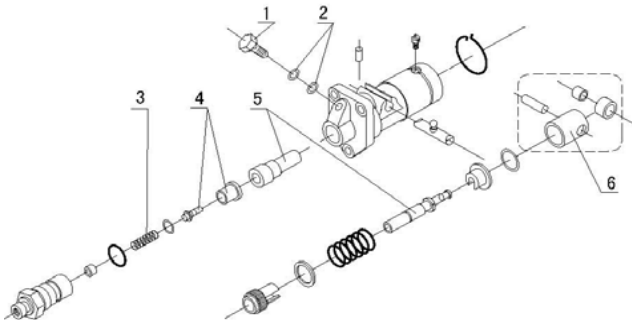

9 - Bomba Injetora

Item	Código	Aplicação	Quantidade
1	TDW220901	Parafuso	1
2	TDW220902	Arruela	2
3	TDW220903	Mola	1
4	TDW220904	Valvula com assento	1set
5	TDW220905	Eleleto da Bomba	1set
6	TDW220906	Kit alojamento	1
	TDW220907	Kit bomba injetora	1