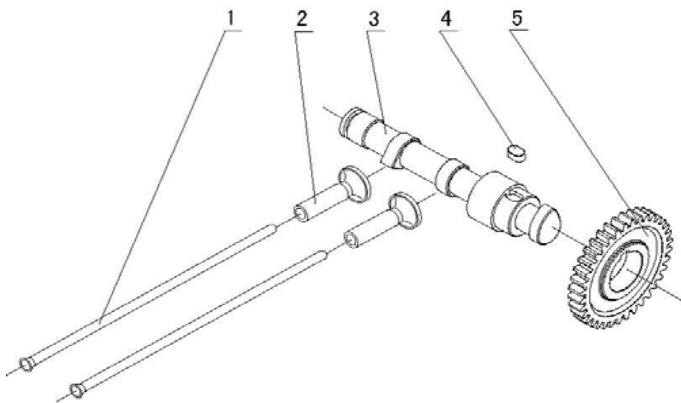

3 - Eixo de Cames

Item	Código		Aplicação	Quantidade
1	TDW220301	Varete de válvula	TDW22	2
2	TDW220302	Tucho mecânico	TDW22	2
3	TDW220303	eixo de comando	TDW22	1
4	TDW220304	Chaveta	TDW22	1
5	TDW220305	Engrenagem de comando	TDW22	1