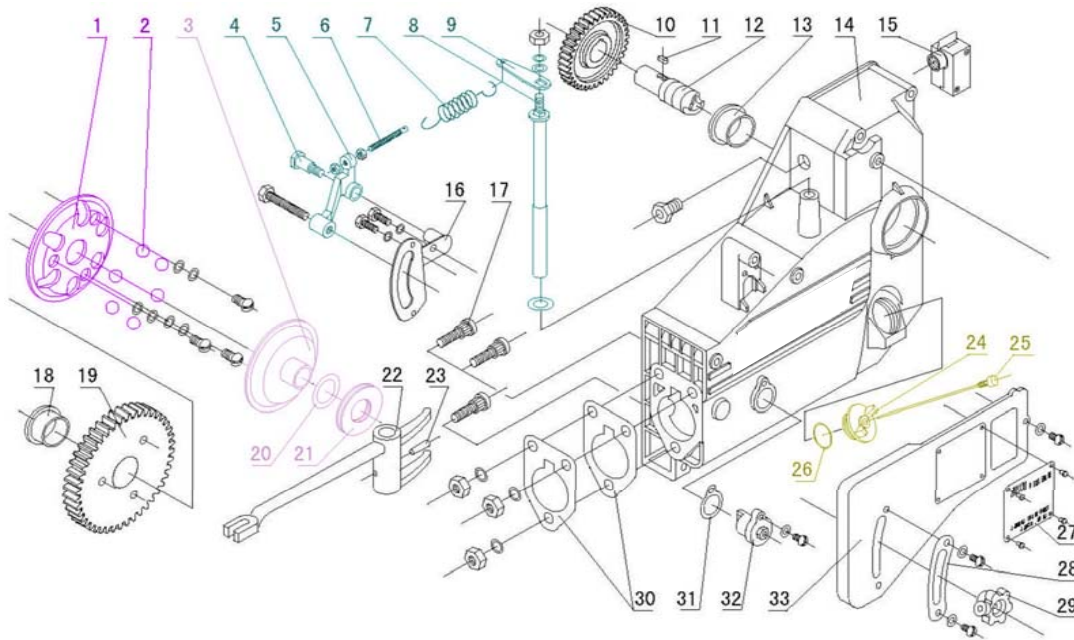

8 - Controle de velocidade e demais

Item	Código	Aplicação	Quantidade
1	TDW22KIT09	Kit Espaçador do Governador	1
2			6
4	TDW22KIT10	Kit Controlador velocidade	1
5			1
6			1
7		Mola do governador	1
8			1
9		1	
10	TDW220810	Engrenagem da Partida	1
11	TDW220811	Chaveta	1
12	TDW220812	Eixo da engrenagem	1
13	TDW220813	Mancal da partida	1
14	TDW220814	Tampa do carte	1
15	TDW220815	Respiro	1
16	TDW220816	Suporte acelerador	1
17	TDW220817	Parafuso bico injetor	3
18	TDW220818	Mancal	1
19	TDW220819	Engrenagem do Governador	1
3	TDW22KIT12	Kit alavanca do governador	1
20			1
21			1
22			1
23	TDW220823	Pino	1
24	TDW22KIT11	Kit Tampa de Oleo	1
25			1
26			1
28	TDW220828	Suporte	1
29	TDW220829	Botao	1
30	TDW220830	Calço da Bomba 0.5mm	1set
31	TDW220831	Encosto	1
32	TDW220832	Controlador	1
33	TDW220833	Chapa frontal	1

7	TDW220807	Mola do governador	1