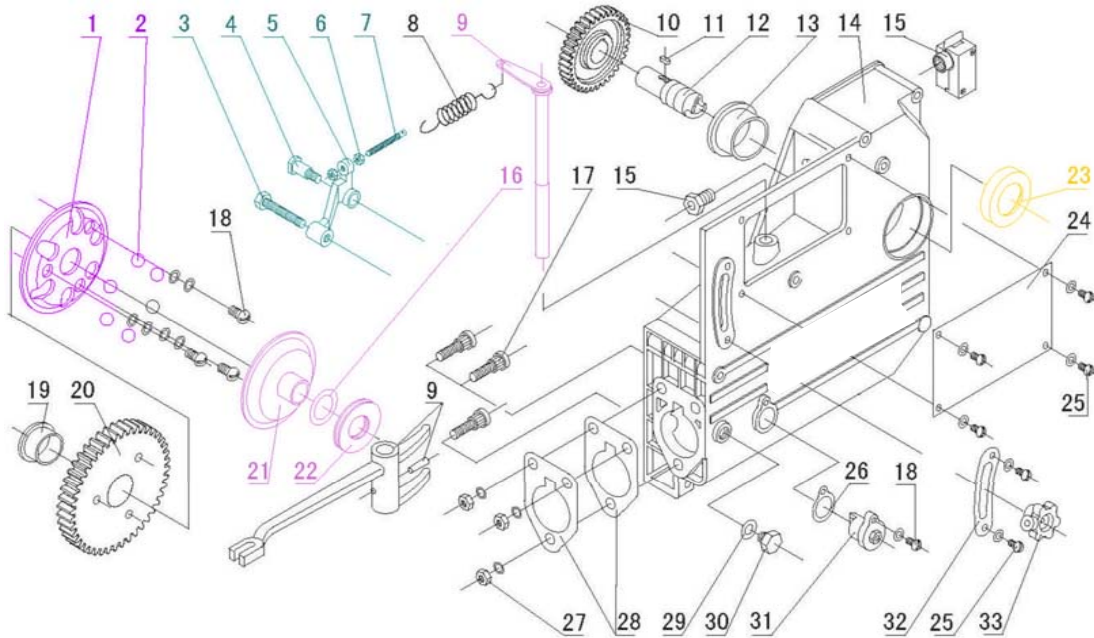

8 - Controle de velocidade e demais

Item	Código	Aplicação	Quantidade
1	TDW18KIT09	Kit Espaçador do Governador	1
2			6
3			1
4	TDW18KIT10	Kit Controlado de Velocidade	1
5			1
6			2
7			1
8		Mola do governador	1
10	TDW180810	Engrenagem da Partida	1
11	TDW180811	Chaveta	1
12	TDW180812	Eixo da engrenagem	1
13	TDW180813	Mancal da partida	1
14	TDW180814	Tampa do carte	1
15	TDW180815	Respiro	1set
17	TDW180817	Parafuso bico injetor	3
19	TDW180819	Mancal	1
20	TDW180820	Engrenagem do Governador	1
9	TDW18KIT12	Kit alavanca do governador	1set
16			1
21			1
22		1	
23	TDW18KIT01		1
18			1
24			1
25			6
27			3
26	TDW180826		1
28	TDW180828	Calço da Bomba 0.5mm	1
29	TDW180829	Encosto	1
30	TDW180830	Bujão	1
31	TDW180831	Controlador	1
32	TDW180832	Regua	1
33	TDW180833	Botao	1

8	TDW180808	Mola do governador	TDW18D2	1