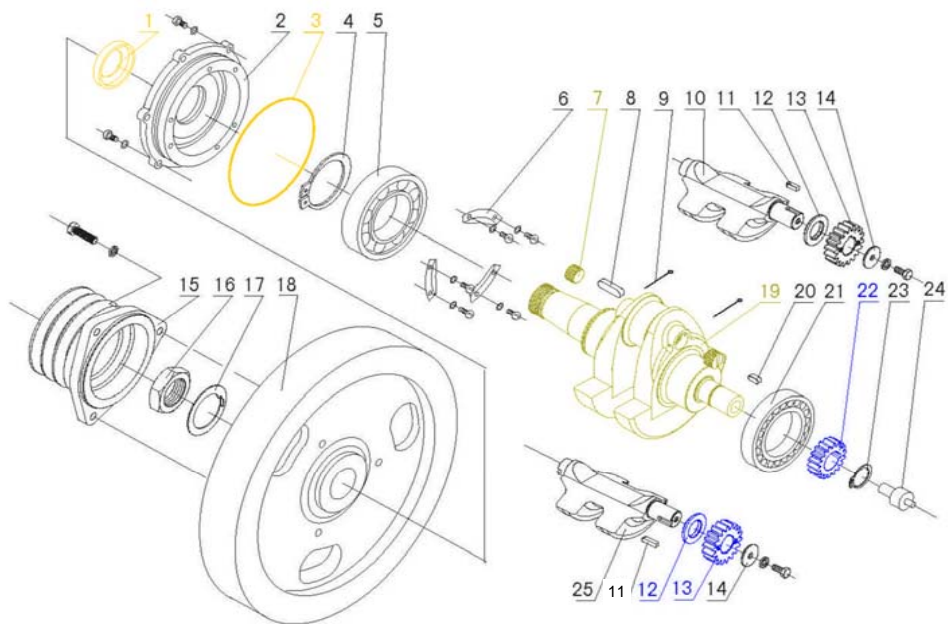

5 - Virabrequim e balanceadores

Item	Código	Aplicação	Quantidade	
1	TDW30KIT01	TDW30	1	
3		TDW30	1	
2		Alojamento do Rolamento Principal	TDW30	1
4	TDW300504	Anel Elastico	TDW30	1
5	TDW300505	Rolamento	TDW30	1
6	TDW300506	Kit	TDW30	1
8	TDW300508	Chaveta	TDW30	1
9	TDW300509		TDW30	2
10	TDW300510	Eixo Balanceador Sup	TDW30	1
11	TDW300511	Chaveta	TDW30	2
7	TDW30KIT07	TDW30	2	
19		Virabrequim	TDW30	1
		TDW30	2	
15	TDW300515	Polia	TDW30	1
16	TDW300516	Porca	TDW30	1
17	TDW300517	Arruela Trava	TDW30	1
18	TDW300518	Volante (partida elétrica)	TDW30	1
20	TDW300520	Chaveta	TDW30	1
21	TDW300521	Rolamento	TDW30	1
23	TDW300523	Arruela Trava	TDW30	1
		TDW30	1	
25	TDW300525	Eixo Balanceador inf	TDW30	1
12	TDW30KIT08	TDW30	2	
13		Kit Engrenagen do Balanceador	TDW30	2
22		TDW30	1