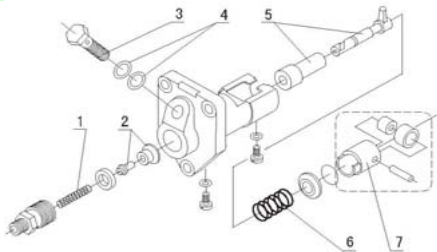

9 - Bomba Injetora

Item	Código	Aplicação	Quantidade
1	TDW180901	Mola	1
2	TDW180902	Valvula com assento	1set
3	TDW180903	Parafuso	1
4	TDW180904	Arruela	1
5	TDW180905	Elemento da Bomba	1set
6	TDW180906	Mola	1
7	TDW180907	Kit alojamento	1
	TDW180908	Kit Bomba injetora	1