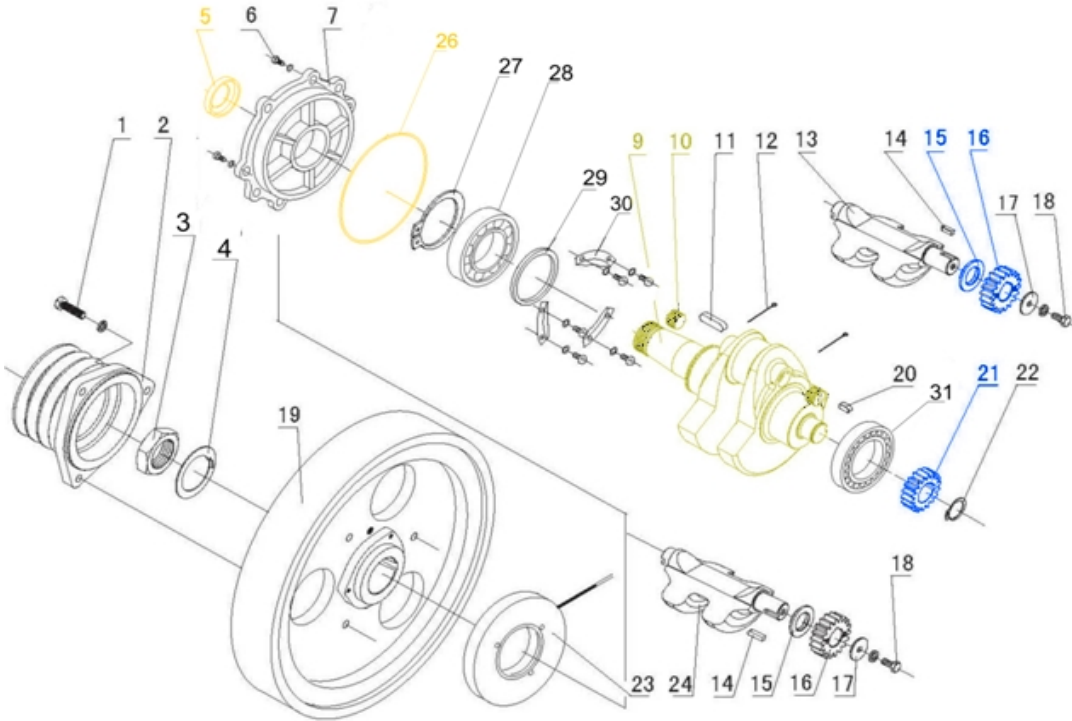

5 - Virabrequim e balanceadores

Item	Código		Aplicação	Quantidade
1			TDW18D2	3
2	TDW180502	Polia	TDW18D2	1
3	TDW180503	Porca	TDW18D2	1
4	TDW180504	Arruela Trava	TDW18D2	1
6			TDW18D2	6
7	TDW180507	Alojamento do Rolamento Principal	TDW18D2	1
9	TDW18KIT07	Virabrequim	TDW18D2	1
10			TDW18D2	2
11	TDW180511	Chaveta	TDW18D2	1
12	TDW180512		TDW18D2	2
13	TDW180513	Eixo Balanceador Sup	TDW18D2	1
14	TDW180514	Chaveta	TDW18D2	2
15	TDW18KIT08	Kit Engrenagen do Balanceador	TDW18D2	2
16			TDW18D2	2
21			TDW18D2	1
17			TDW18D2	2
18			TDW18D2	1
19	TDW180519	Volante	TDW18D2	1
20	TDW180520	Chaveta	TDW18D2	1
22	TDW180522	Anel Elastico	TDW18D2	1
23	TDW180523	Estator carregador	TDW18D2	1
24	TDW180524	Eixo Balanceador inf	TDW18D2	1
27	TDW180527	Anel Elastico	TDW18D2	1
28	TDW180528	Rolamento	TDW18D2	1
29	TDW180529	Arruela calço	TDW18D2	1
30	TDW180530	Placa de fixação rolamento	TDW18D2	1
31	TDW180531	Rolamento	TDW18D2	1
5	TDW18KIT01		TDW18D2	1
26			TDW18D2	1