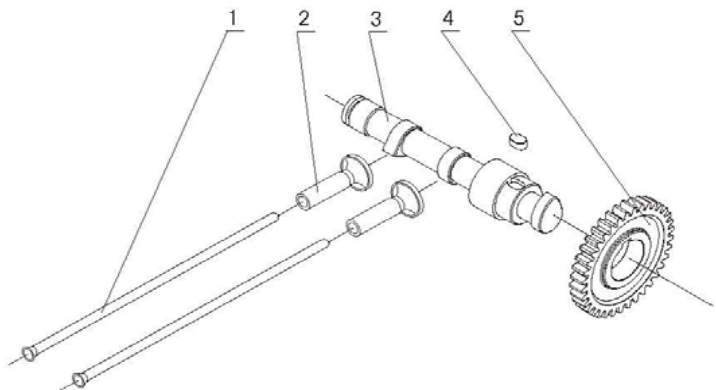

3 - Eixo de Cames