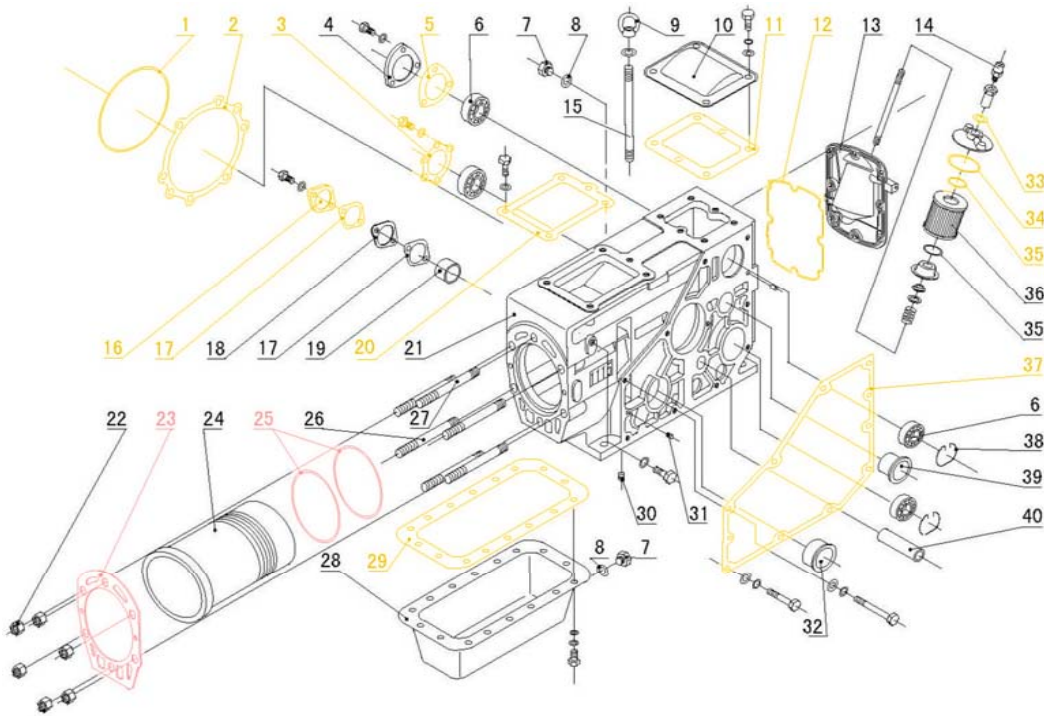

TDW22

01 - Bloco

Item	Código	Descrição	Aplicação	Quantidade
4	TDW220104	Tampa de vedação	TDW22	1
6	TDW220106	Rolamento	TDW22	4
			TDW22	2
			TDW22	2
			TDW22	1
10	TDW220110	Tampa	TDW22	1
13	TDW220113	Trampa Traseira	TDW22	1
14	TDW220114	Indicador nivel oleo	TDW22	1
			TDW22	1
16	TDW220116	Tampa eixo comando	TDW22	1
19	TDW220119	Bucha eixo comando	TDW22	1
23	TDW22KIT02	Kit junta Vedação	TDW22	1
25			TDW22	2
			TDW22	6
21	TDW220121	Bloco do cilindro	TDW22	1
24	TDW220124	Camisa	TDW22	1
26	TDW220126	Prisioneiro longo	TDW22	5
27	TDW220127	Prisioneiro curto	TDW22	1
28	TDW220128	Carter	TDW22	1
30	TDW220130	Tampão de óleo	TDW22	3
31	TDW220131	Pino guia	TDW22	2
32	TDW220132	Bucha eixo comando	TDW22	1
1		Jogo de Juntas	TDW22	1
2			TDW22	1
3			TDW22	1
5			TDW22	1
11			TDW22	1
12			TDW22	1
17	TDW22KIT01 (inclui TDW22KIT02)		TDW22	1
18			TDW22	1
20			TDW22	1
29			TDW22	1
33			TDW22	1
34			TDW22	1
35			TDW22	2
37			TDW22	1
36	TDW220136	Elemento Filtro Oleo	TDW22	1
38	TDW220138	Anel elástico	TDW22	2
39	TDW220139	Bucha do sist. Partida	TDW22	1
40	TDW220140	Eixo da engrenagem do governador	TDW22	1