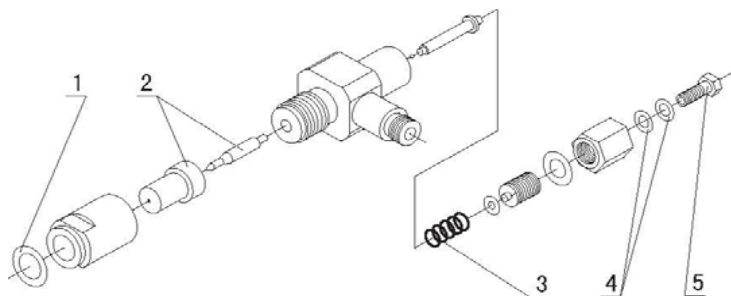

10 - Sistema de Injeção