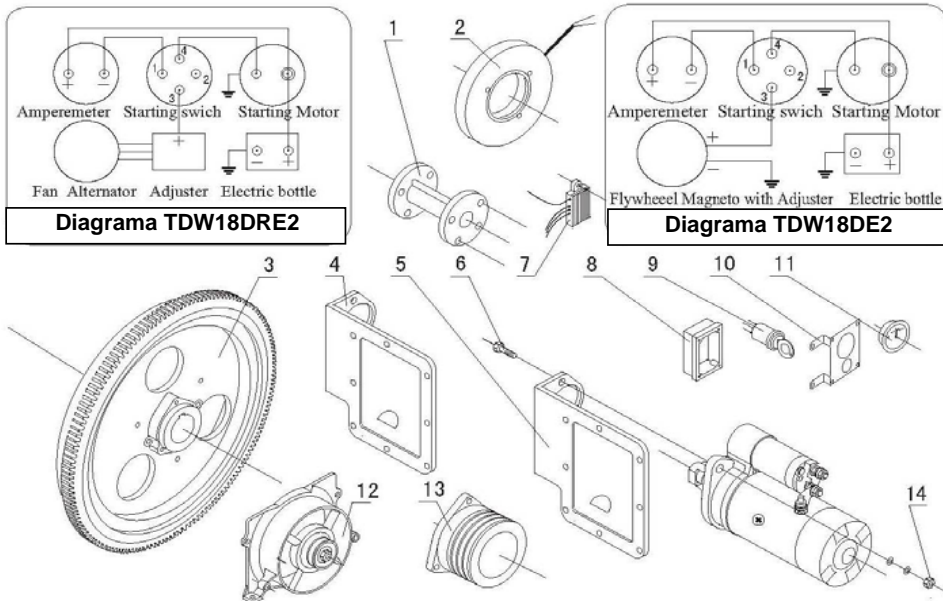

12 - Motores com partida elétrica