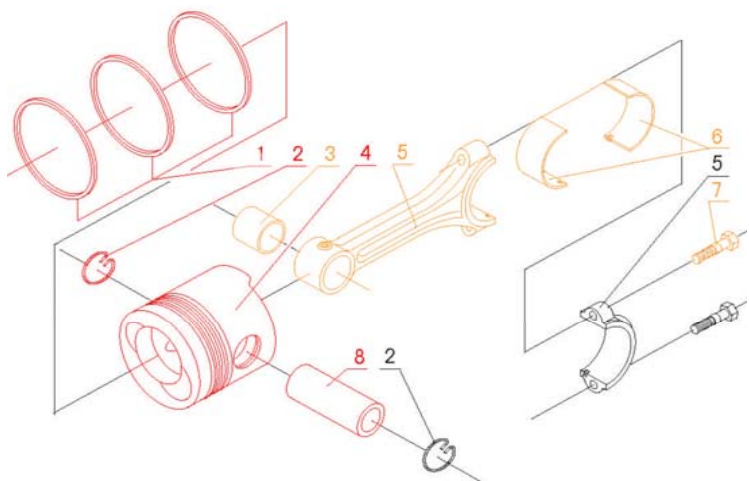

4 - Pistão e Biela