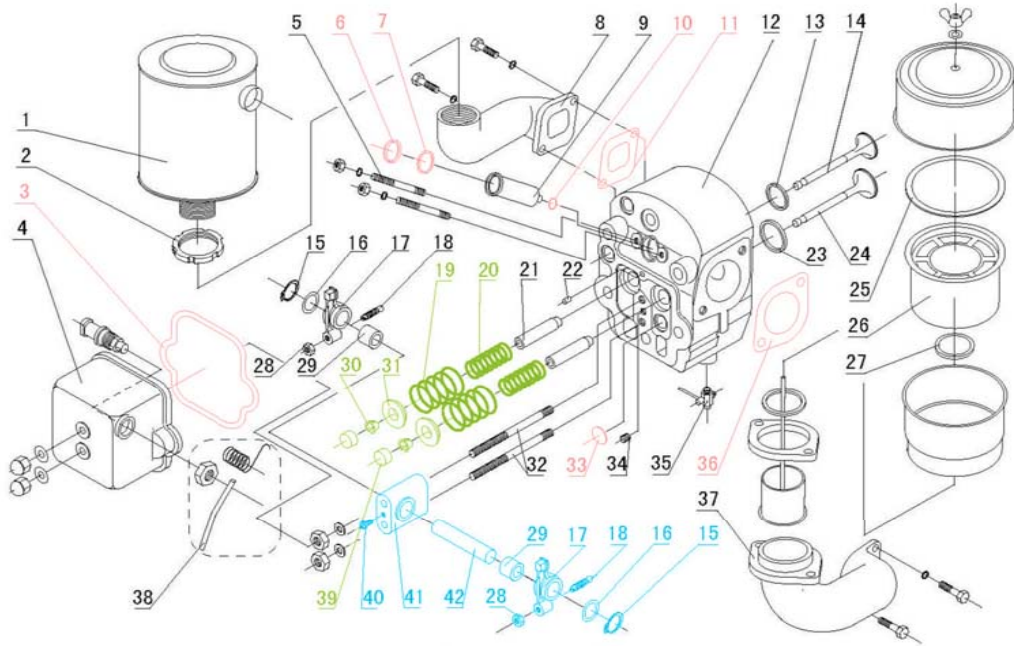

2 - Cabeçote, Entrada de ar e exaustão de ar

Item	Código	Aplicação	Quantidade
1	TDW220201	Escapamento	TDW22 1
2	TDW220202	Porca do escapamento	TDW22 1
4	TDW220204	Tampa do cabeçote	TDW22 1
5	TDW220205	Prisioneiro do bico injetor	TDW22 2
8	TDW220208	Duto do escape	TDW22 1
9	TDW220209	Camisa do injetor	TDW22 1
12	TDW220212	Cabeçote	TDW22 1
13	TDW220213	Assento válvula de exaustão	TDW22 1
14	TDW220214	Válvula de exaustão	TDW22 1
19	TDW22KIT04	Kit Mola	TDW22 2
30		TDW22 2	
39		TDW22 2	
20		TDW22 2	
31		TDW22 2	
21	TDW220221		TDW22 2
			TDW22 1
23	TDW220223	Assento válvula de admissão	TDW22 1
24	TDW220224	Válvula de admissão	TDW22 1
25	TDW220225	vedação filtro de ar	TDW22 1
26	TDW220226	filtro de ar	TDW22 1
27	TDW220227	anel inf. De vedação filtro	TDW22 1
32	TDW220232	Prisioneiro suporte balancin	TDW22 2
			TDW22 1
			TDW22 1
37	TDW220237	Coletor de admissão	TDW22 1
38	TDW220238	Descompressor	TDW22 1
3	TDW22KIT02		TDW22 1
6		TDW22 1	
7		TDW22 1	
10		TDW22 1	
11		TDW22 1	
33		TDW22 3	
36	TDW22 1		
15	TDW22KIT03	Kit balancin	TDW22 2
16		TDW22 2	
17		TDW22 2	
18		TDW22 2	
28		TDW22 2	
29		TDW22 2	
40		TDW22 1	
41		TDW22 1	
42	TDW22 1