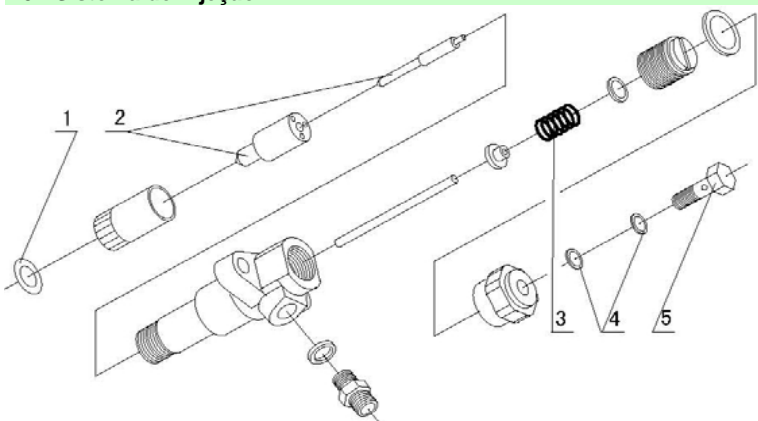

10 - Sistema de Injeção