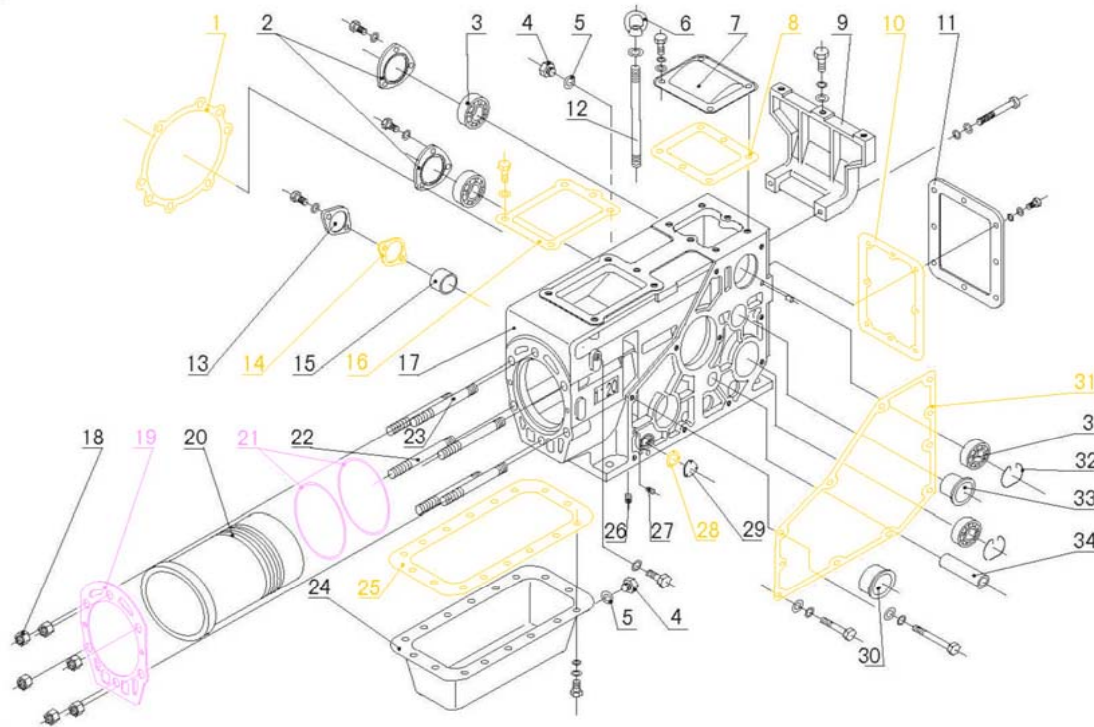

TDW30

01 - Bloco

Item	Código	Descrição	Aplicação	Quantidade
2	TDW300102	Tampa de vedação	TDW30	2
3	TDW300103	Rolamento	TDW30	4
			TDW30	2
			TDW30	2
			TDW30	1
7	TDW300107	Tampa	TDW30	1
9	TDW300109	Suporte lateral	TDW30	1
11	TDW300111	Tampa traseira	TDW30	1
			TDW30	1
13	TDW300113	Tampa eixo comando	TDW30	1
15	TDW300115	Bucha eixo comando	TDW30	1
17	TDW300117	Bloco do cilindro	TDW30	1
			TDW30	6
19	TDW30KIT02	Kit junta Vedação	TDW30	1
21			TDW30	2
20	TDW300120	Camisa	TDW30	1
22	TDW300122	Prisioneiro longo	TDW30	5
23	TDW300123	Prisioneiro curto	TDW30	1
24	TDW300124	Carter	TDW30	1
26	TDW300126	Tampão de óleo	TDW30	3
27	TDW300127	Pino guia	TDW30	2
29	TDW300129	Tampa filtro de óleo	TDW30	1
30	TDW300130	Bucha eixo comando	TDW30	1
32	TDW300132	Anel elástico	TDW30	2
33	TDW300133	Bucha do sist. Partida	TDW30	1
34	TDW300134	Eixo da engrenagem do governador	TDW30	1
1		Jogo de Juntas	TDW30	1
8			TDW30	1
10			TDW30	1
14	TDW30KIT01		TDW30	1
16	(inclui TDW30KIT02)		TDW30	1
25			TDW30	1
28			TDW30	1
31			TDW30	1

3 - Eixo de Cames

Item	Código		Aplicação	Quantidade
1	TDW300301	Varete de válvula	TDW30	2
2	TDW300302	Tucho mecânico	TDW30	2
3	TDW300303	eixo de comando	TDW30	1
4	TDW300304	Chaveta	TDW30	1
5	TDW300305	Engrenagem de comando	TDW30	1