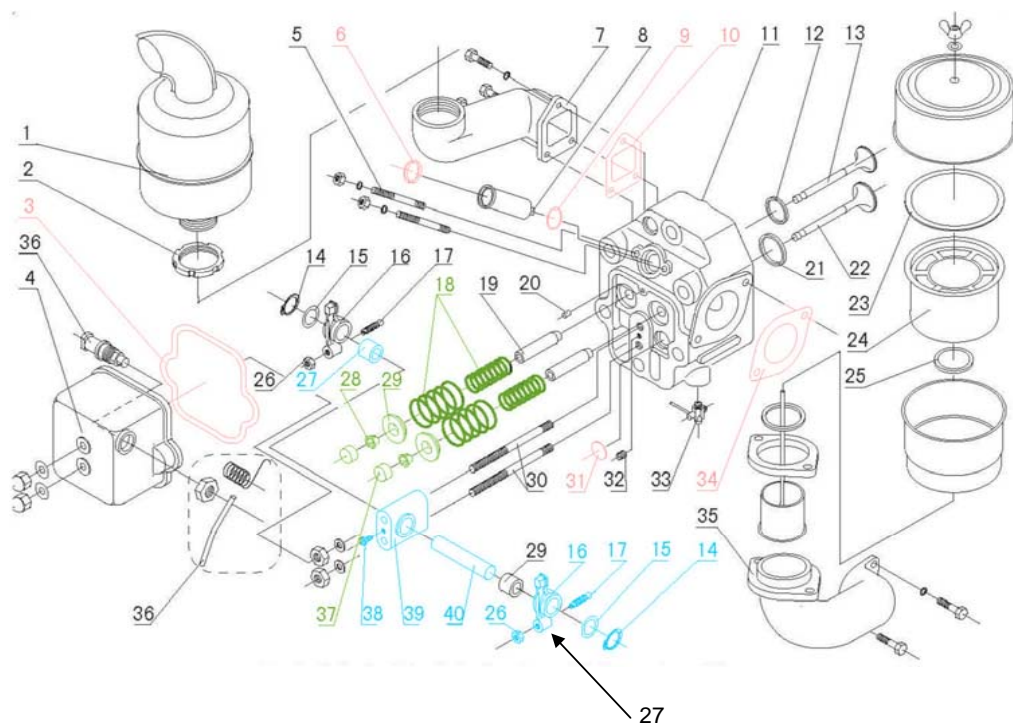

2 - Cabeçote, Entrada de ar e exaustão de ar

Item	Código	Aplicação	Quantidade
1	TDW300201	Escapamento	1
2	TDW300202	Porca do escapamento	1
4	TDW300204	Tampa do cabeçote	1
5	TDW300205	Prisioneiro do bico injetor	2
7	TDW300207	Duto do escape	1
8	TDW300208	Camisa do injetor	1
11	TDW300211	Cabeçote	1
12	TDW300212	Assento válvula de exaustão	1
13	TDW300213	Válvula de exaustão	1
19	TDW300219	Guia de válvula	2
		TDW300220	1
21	TDW300221	Assento válvula de admissão	1
22	TDW300222	Válvula de admissão	1
23	TDW300223	vedação filtro de ar	1
24	TDW300224	filtro de ar	1
25	TDW300225	anel inf. De vedação filtro	1
30	TDW300230	Prisioneiro suporte balancin	2
18		Kit mola válvula	2
28	TDW30KIT04		2
29			2
37		Pasilha de valvula	2
		TDW300232	1
33	TDW300233	Torneira de drenagem de água	1
3		TDW300234	1
6		TDW300235	1
9		TDW300236	1
10	TDW30KIT02		1
31		TDW300237	2
34		TDW300238	1
35	TDW300235	Coletor de admissão	1
36	TDW300236	Descompressor	1
14		Kit balancin	2
15		TDW300239	2
16		TDW300240	2
17		TDW300241	2
26	TDW30KIT03		2
27		TDW300242	2
38		TDW300243	1
39		TDW300244	1
40		TDW300245	1