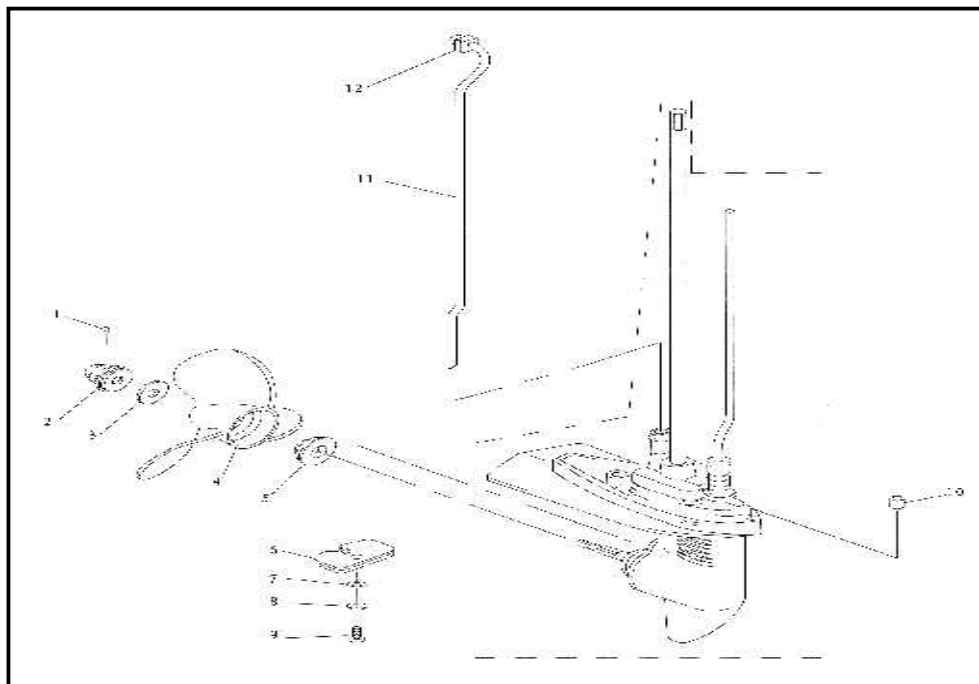

Pos	CÓDIGO	DESCRIÇÃO	Q/M*
1	19209900	CUPILHA DO HÉLICE	1
2	10290990	PORCA	1
3	10291000	ARRUELA	1
4	19209320	HÉLICE	1
5	90312180	ESPAÇADOR DO HÉLICE	1
6	19500120	ANODO DE ZINCO	1
7	10290613	ARRUELA	1
8	10291079	ARRUELA DE PRESSÃO	1
9	10109333	PARAFUSO SEXTAVADO	1
10	19209330	PINO DE POSIÇÃO	5
11	19309340	TUBO PARA ÁGUA	1
12	13200940	RETENTOR SUPERIOR DO TUBO DE ÁGUA	1

*Q/M: quantidade por motor

Ignição.

Motor de Pupa BM4T-5