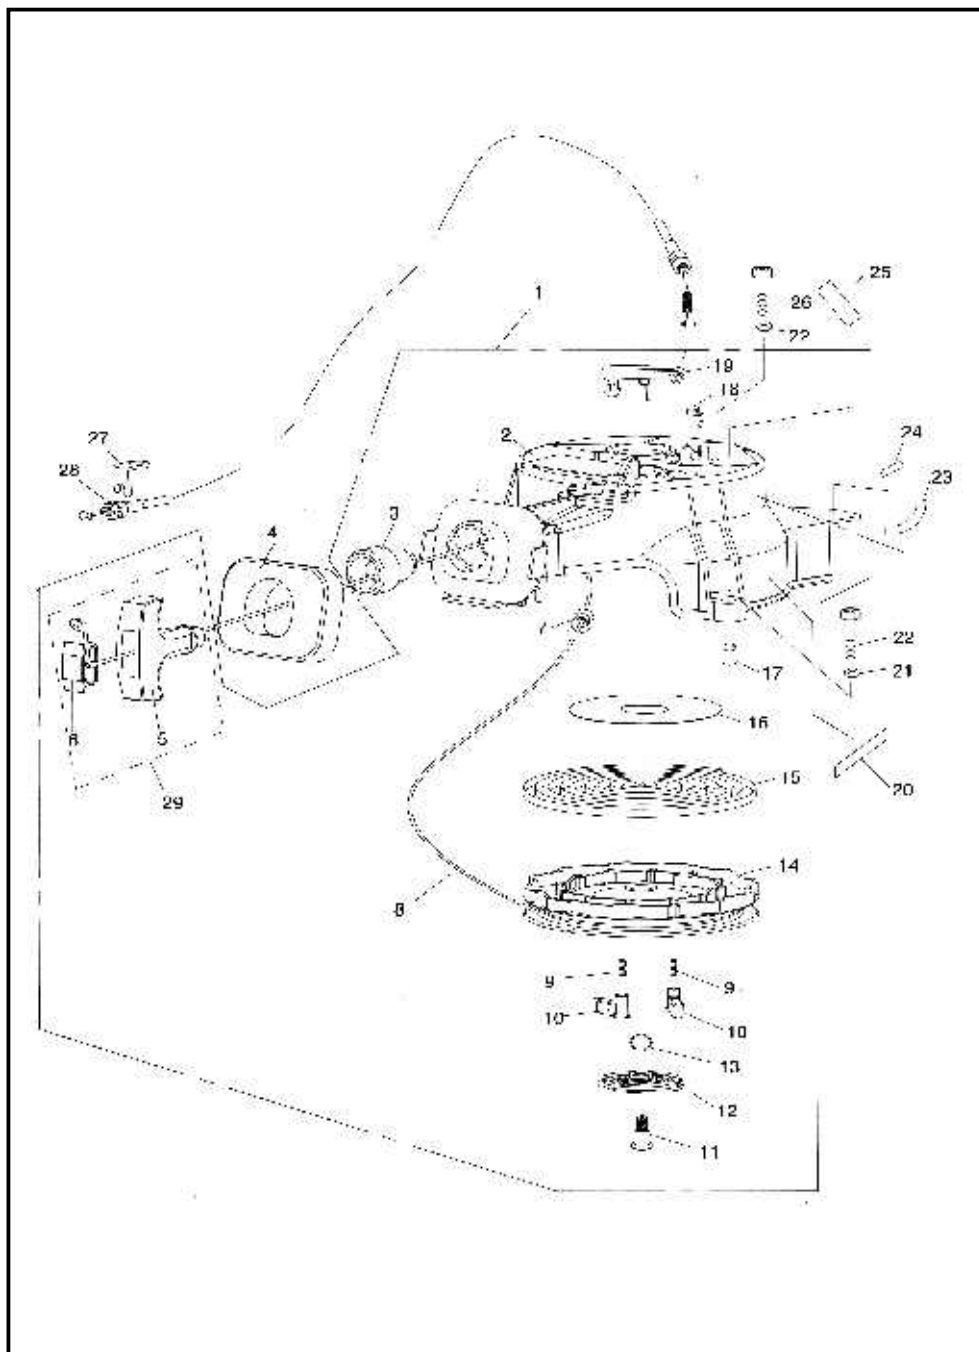

Pos	CÓDIGO	DESCRIÇÃO	Q/M*
1	90312300	RETRÁTIL COMPLETO	1
2	70310860	CAPA DO RETRÁTIL	1
3	19309380	GUIA DA CORDA DE PARTIDA	1
4	19309390	PROTECTOR DE BORRACHA	1
5	70201330	PUNHO DE PARTIDA	1
6	19309400	TAMPA DO PUNHO DE PARTIDA	1
7	19209620	ILHÓS DA CORDA DE PARTIDA	1
8	29600230	CORDA DE PARTIDA	1
9	10810590	MOLA DO CACHORRETE	2
10	19309410	CACHORRETE	2
11	10109213	PARAFUSO	1
12	19309420	BASE DO CACHORRETE	1
13	19805120	TRAVA DA BASE	1
14	70310870	POLIA DE PARTIDA	1
15	10810600	MOLA DO RETRÁTIL	1
16	19309430	PROTECTOR DA MOLA DO RETRÁTIL	1
17	10901100	BUCHA DA CAPA DO RETRÁTIL	3
18	10810593	MOLA	1
19	10901110	FIXADOR	1
20	13009300	DECALQUE 1	1
21	10290613	ARRUELA	3
22	10109336	PARAFUSO SEXTAVADO	2
23	13009310	DECALQUE 9	1
24	13009320	DECALQUE 10	1
25	13009330	DECALQUE 2	1
26	10109321	PARAFUSO SEXTAVADO	1
27	70310880	SUORTE DO CABO DE AÇO	1
28	19805130	CABO DE AÇO	1
29	70201340	CONJUNTO PUNHO DE PARTIDA	1

*Q/M: quantidade por motor