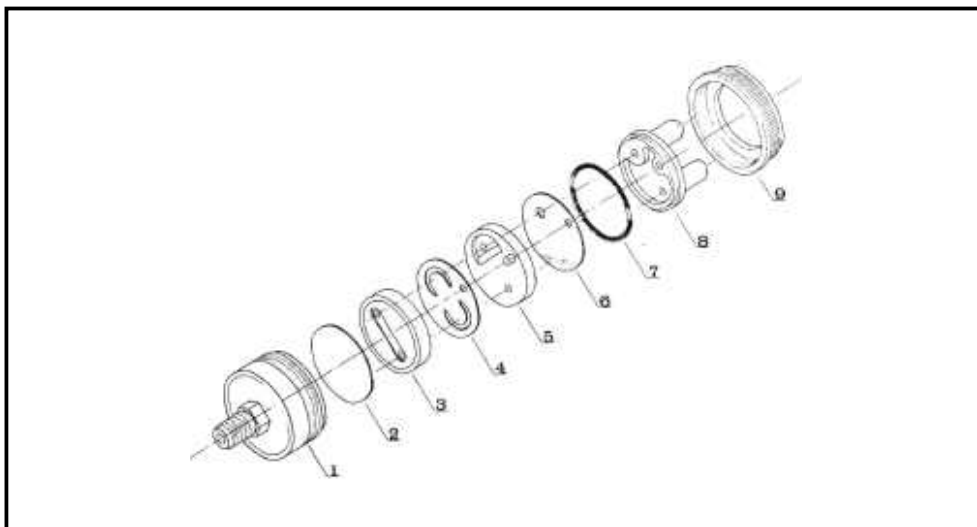

Pos	CÓDIGO	DESCRIÇÃO	Q/M*
1	2510135	Corpo da Bomba	1
2	8025060	Diafragma da Bomba	1
3	2030350	Prato do Diafragma	1
4	8025070	Válvula Laminar	1
5	2030360	Prato do Filtro	1
6	8025080	Filtro de Gasolina	1
7	3570040	Anel O'ring 28,3x1,78	1
8	2510145	Tampa da Bomba de Gasolina	1
9	2510150	Porca Tipo Anel	1

*Q/M: quantidade por motor