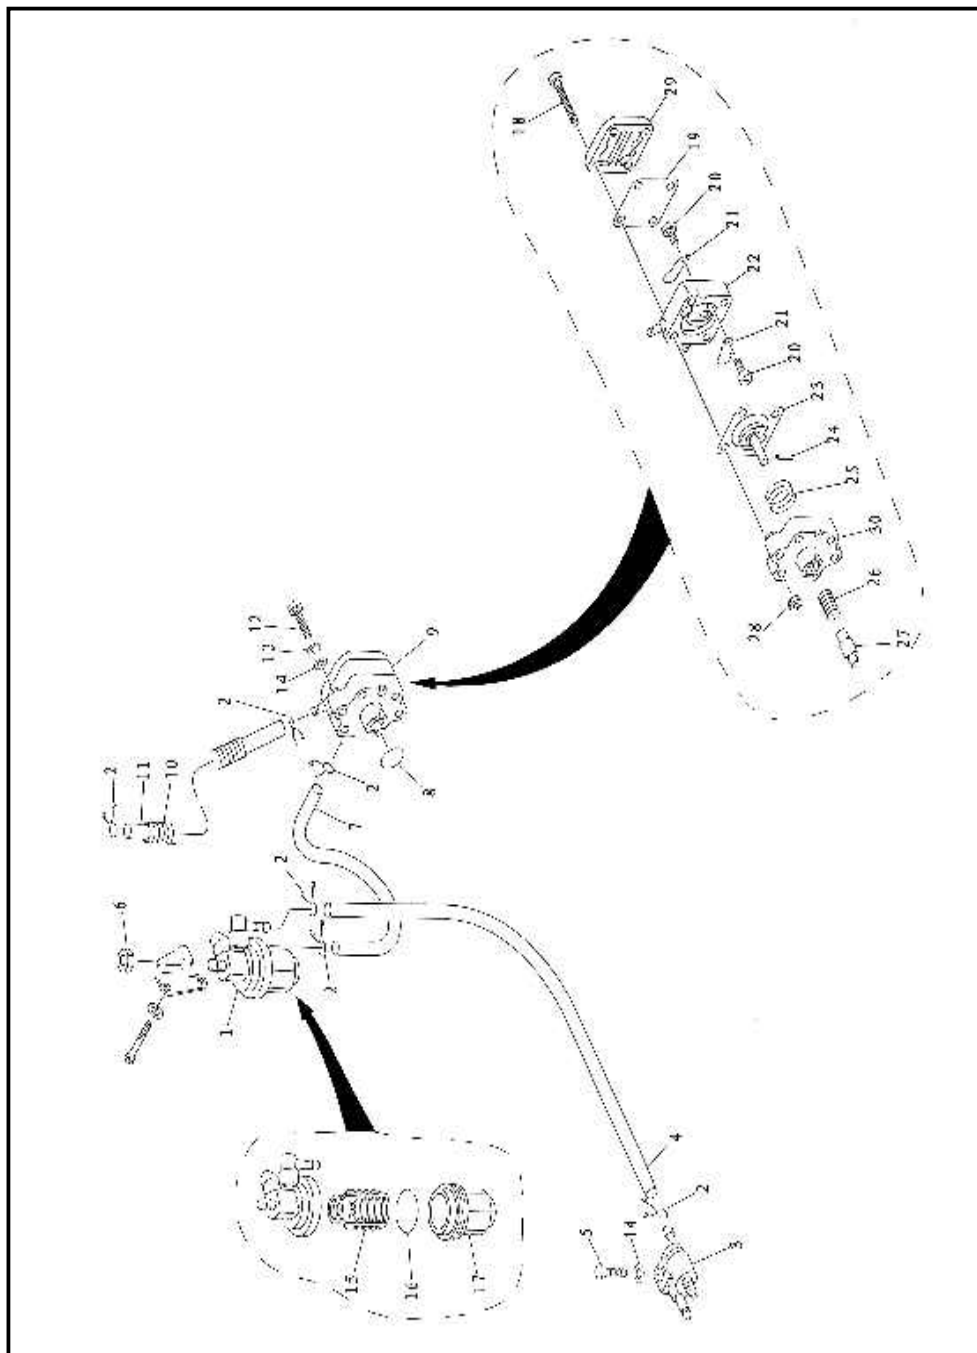

Pos	CÓDIGO	DESCRIÇÃO	Q/M*
1	14000830	FILTRO DE GASOLINA	1
2	10811060	ABRAÇADEIRA DO TUBO "B"	6
3	19309290	CONECTOR DE GASOLINA	1
4	19309300	TUBO DE GASOLINA A	1
5	10109321	PARAFUSO	1
6	10290491	PORCA	1
7	19309310	TUBO	1
8	13102010	ANEL O-RING	1
9	19805190	BOMBA DE GASOLINA	1
10	19309763	CAPA DO TUBO	1
11	19309760	TUBO	1
12	10109330	PARAFUSO	2
13	10290613	ARRUELA	2
14	10291079	ARRUELA	3
15	14000840	ELEMENTO DO FILTRO DE GASOLINA	1
16	13102000	ANEL O-RING	1
17	19805200	COPO DO FILTRO	1
18	10109360	PARAFUSO	4
19	13201000	DIAFRÁGMA SUPERIOR	1
20	10109370	PARAFUSO DA VÁLVULA	2
21	19209850	VÁLVULA PALHETA	2
22	19403240	COPRPO DA BOMBA	1
23	13202000	CONJUNTO DIAFRAGMA	1
24	19209860	PINO	1
25	10810700	MOLA DO DIAFRAGMA	1
26	10810710	MOLA DO REGULADOR	1
27	90312390	REGULADOR	1
28	10290880	PORCA	4
29	70311090	TAMPA DA BOMBA DE GASOLINA	1
30	19403250	ALOJAMENTO DA BOMBA DE GASOLINA	1

*Q/M: quantidade por motor