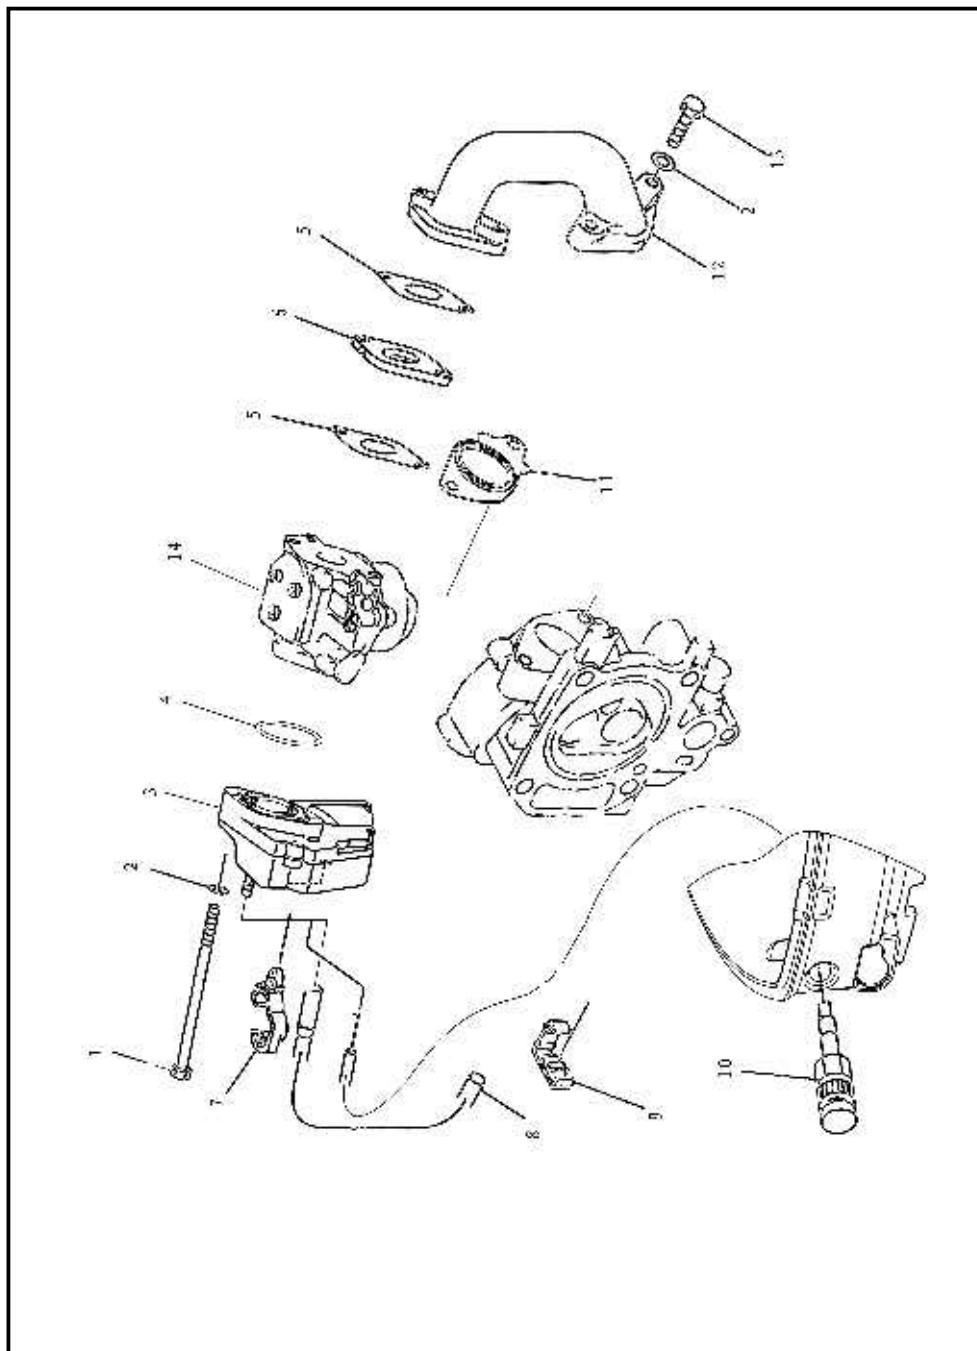

Pos	CÓDIGO	DESCRIÇÃO	Q/M*
1	10109590	PARAFUSO SEXTAVADO	1
2	10290613	ARRUELA LISA	1
3	19209563	SILENCIADOR DE ADMISSÃO	1
4	13202263	ANEL O-RING	1
5	13101770	JUNTA DO TUBO DE ADMISSÃO	1
6	13101760	JUNTA DO CARBURADOR	1
7	19209560	PRESILHA DE NYLON	1
8	23500810	TUBO DE RETORNO	1
9	19209570	PRESILHA "A"	1
10	19309370	AFOGADOR	1
11	13101750	JUNTA DO TUBO DE ADMISSÃO	1
12	23500820	TUBO DE ADMISSÃO	1
13	10109326	PARAFUSO SEXTAVADO	1
14	90312290	CARBURADOR	1

*Q/M: quantidade por motor