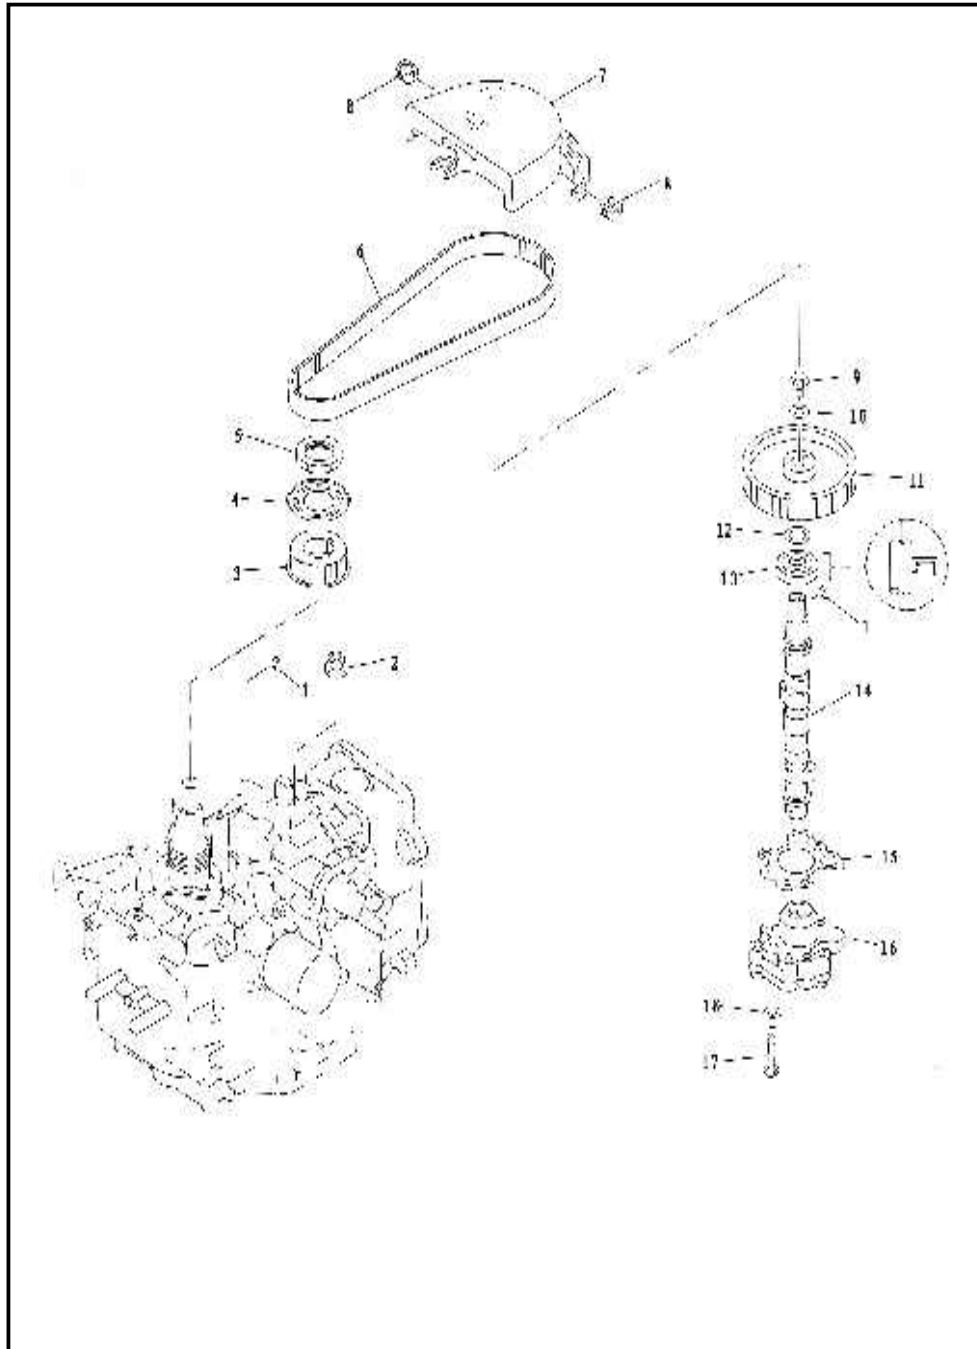

Pos	CÓDIGO	DESCRIÇÃO	Q/M*
1	10290973	CHAVETA	1
2	13201070	ANEL DE BORRACHA "B"	1
3	70311050	POLIA DA CORREIA	1
4	10290840	ARRUELA	1
5	10290850	PORCA	1
6	70311250	CORREIA DO COMANDO	1
7	70311070	CAPA DA POLIA DE COMANDO	1
8	13201080	ANEL DE BORRACHA "A"	2
9	10109323	PARAFUSO	1
10	10290860	ARRUELA GRANDE	1
11	70311060	POLIA DA CORREIA DO COMANDO	1
12	10290870	ARRUELA	1
13	13201090	RETENTOR	1
14	70311080	COMANDO DE VÁLVULAS	2
15	13101990	JUNTA DA BOMBA DE ÓLEO	4
16	19805180	BOMBA DE ÓLEO	1
17	10109336	PARAFUSO	3
18	10290613	ARRUELA	3

*Q/M: quantidade por motor