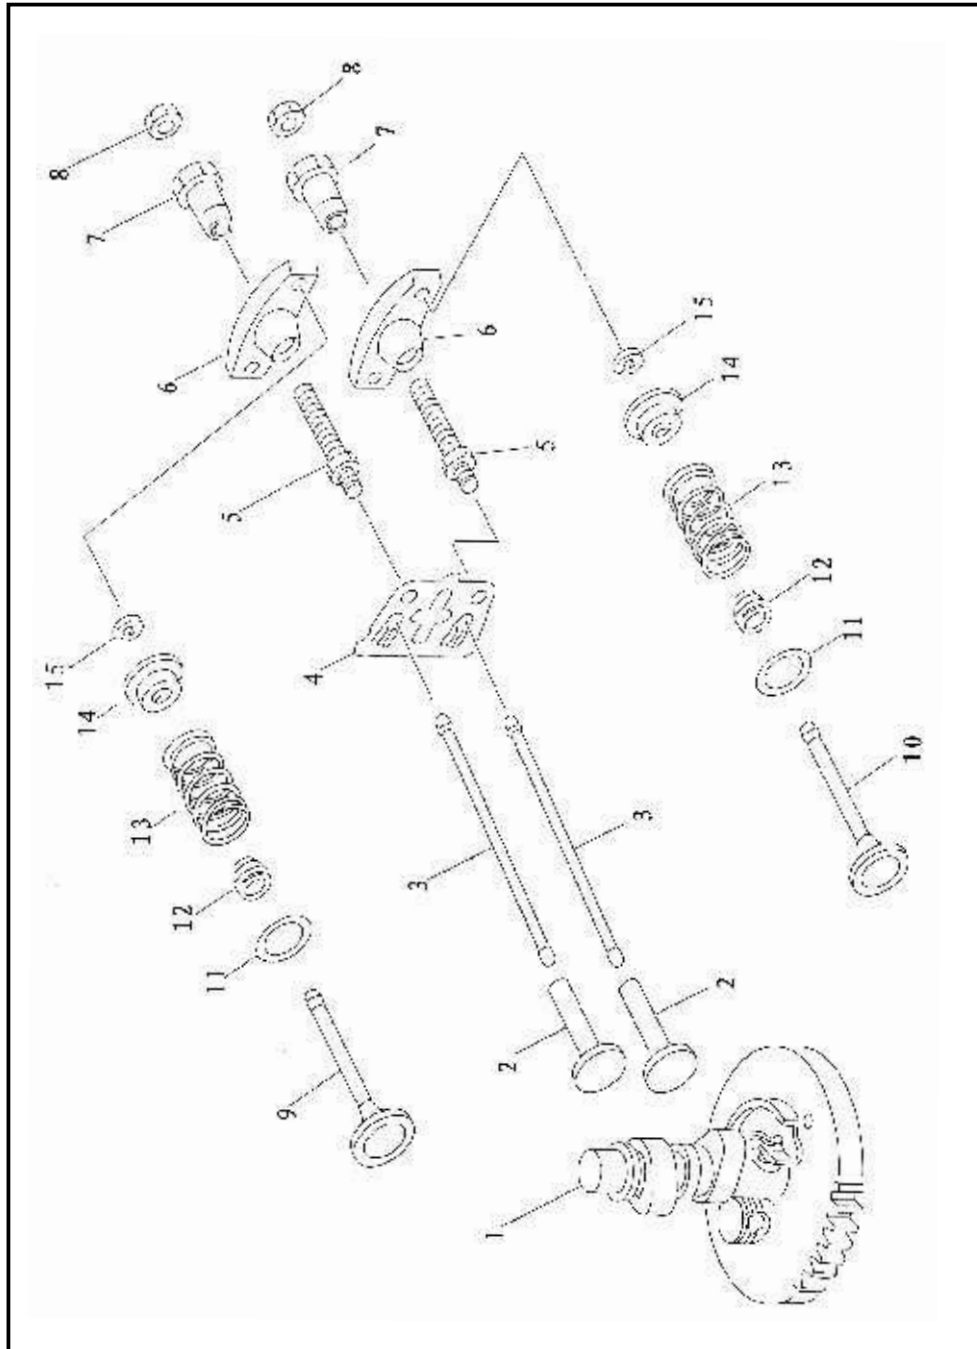

Pos	CÓDIGO	DESCRIÇÃO	Q/M*
1	19209400	COMANDO DE VÁLVULA	1
2	19209410	TUCHO DA VÁLVULA	2
3	19209420	VARETA DA VÁLVULA	1
4	19209430	PLACA DA VARETA DA VÁLVULA	1
5	10109303	PRISIONEIRO	1
6	90312260	BALANCEIRO DA VÁLVULA	2
7	10290580	REGULADOR DA VÁLVULA	2
8	10290573	PORCA TRAVA	2
9	19209440	VÁLVULA DE ADMISSÃO	1
10	19209450	VÁLVULA DE ESCAPE	1
11	19209460	ASSENTO DA VÁLVULA	2
12	13200960	RETENTOR DA VÁLVULA	2
13	10810480	MOLA DA VÁLVULA	2
14	70311240	FIXADOR DE MOLA DA VÁLVULA	2
15	19209470	TRAVA DA VÁLVULA	2

*Q/M: quantidade por motor