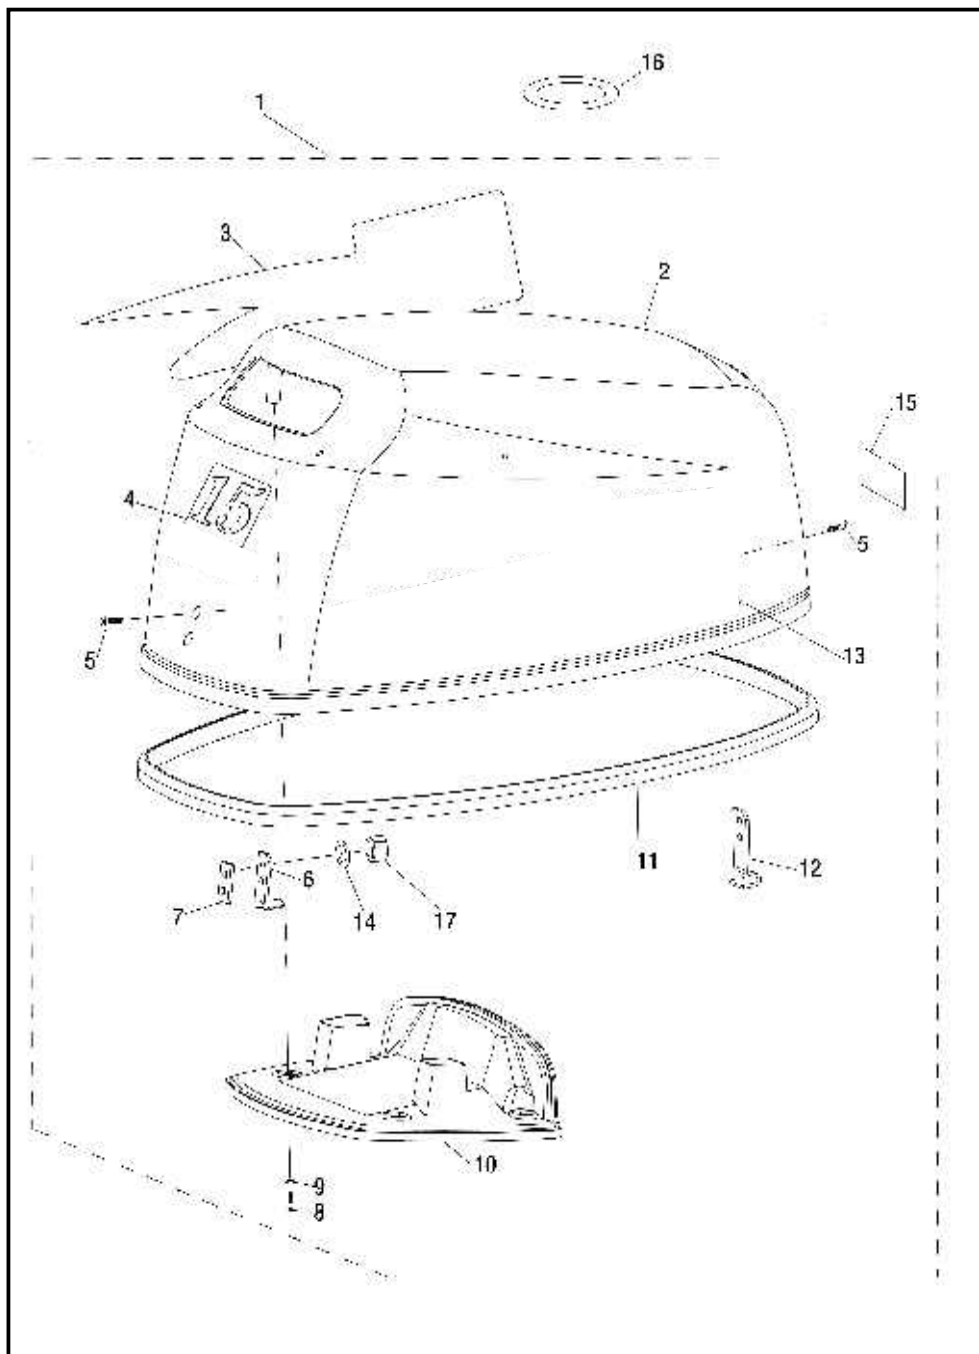

Pos	CÓDIGO	DESCRIÇÃO	Q/M*
1	19309510	CAPÔ COMPLETO	1
2	19309520	CAPÔ	1
3	13009420	DECALQUE 9	1
4	13009430	DECALQUE 7	1
5	10109570	PARAFUSO	2
6	19805210	TRAVA DO CAPÔ	1
7	19500100	REFORÇO DA TRAVA	1
8	10109573	PARAFUSO	4
9	10291100	ARRUELA	4
10	19403280	ALOJAMENTO	1
11	19309530	GUARNIÇÃO DE BORRACHA	1
12	19805220	TRAVA DO CAPÔ	1
13	13009440	DECALQUE 10	1
14	10291110	ARRUELA	4
15	13009450	DECALQUE 8	1
16	13009460	DECALQUE 3	1
17	10291120	PORCA	4

*Q/M: quantidade por motor