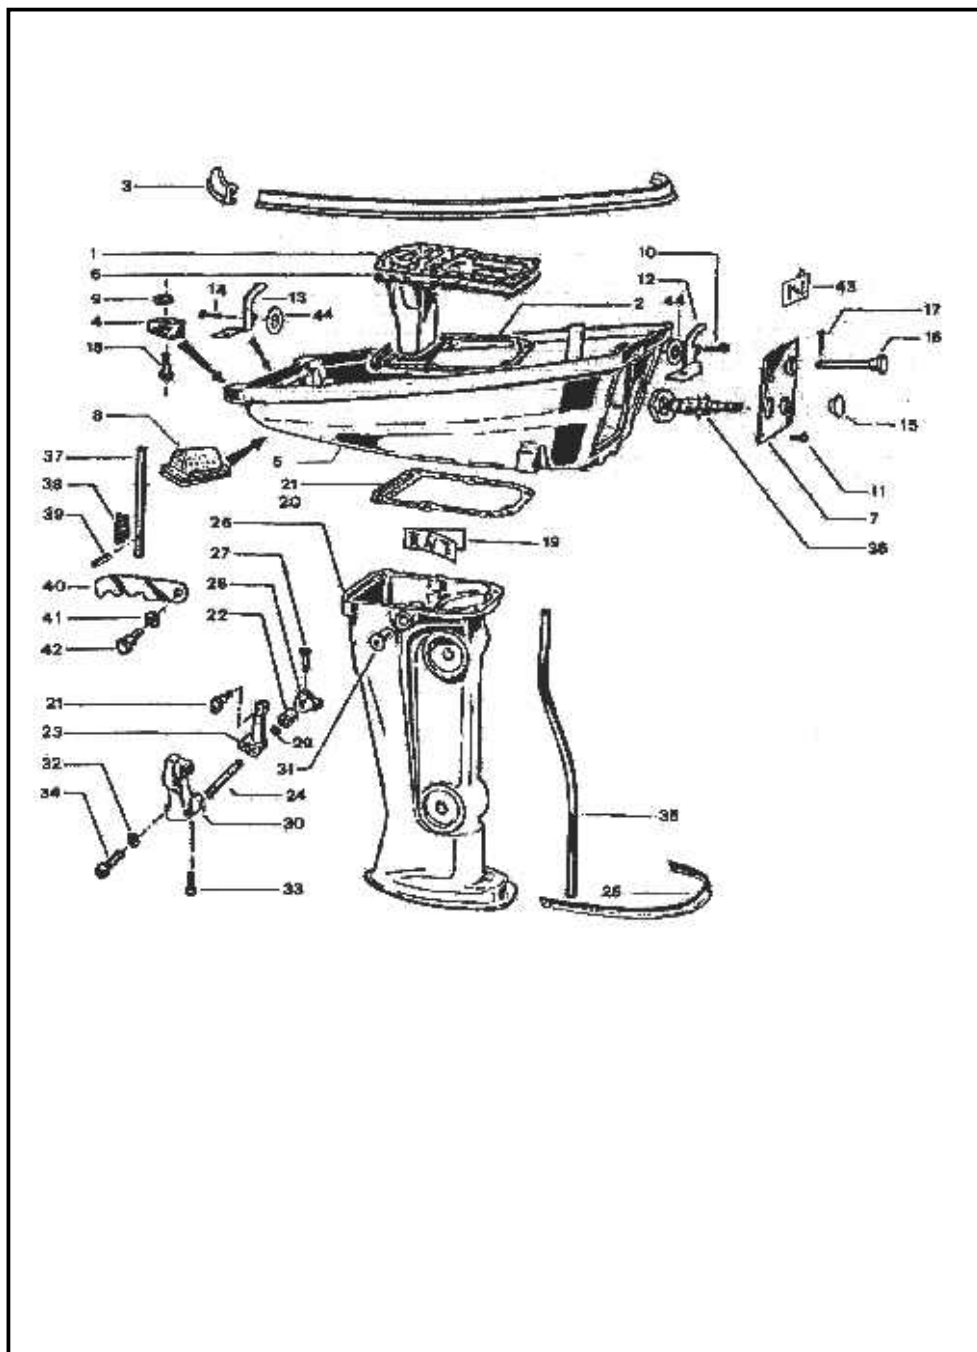

Pos	CÓDIGO	DESCRIÇÃO	Q/M*
1	3530040	Junta Motor/coluna	1
2	3530050	Junta Coletor/bandeja	1
3	8010050	Guarnição do Capô	1
4	8000090	Calço de Plástico	2
5	2055100	Bandeja de Partida Manual	1
6	2050030	Duto de Exaustão	1
7	1598671	Painel Partida Manual	1
8	8020100	Empunhadura da Bandeja	1
9	5005040	Porca M5	2
10	4015070	Parafuso M6x20	1
11	4505010	Parafuso Autoataraxante 3,9x9,5	24
12	9010300	Gancho de Fixação Dianteira	1
13	9010310	Gancho de Fixação Traseira	1
14	4015120	Parafuso M6x16 Inox A2	1
15	8000402	Tampão do Painel	1
16	8015110	Haste Acion Afogador Naxos 15	1
17	5580060	Contra Pino	1
18	4005140	Parafuso M5x20	2
19	8091230	Decalque Posições de Marchas	1
20	3530060	Junta Bandeja/Coluna	1
21	7005015	Parafuso Posicionador Marchas	1
22	8030380	Separador Articulador Marchas	1
23	2510040	Posicionador de Marchas	1
24	6540240	Eixo do Articulador de Marchas	1
25	8091801	Decalque da Coluna	1
26	1548190	Coluna	1
27	4005080	Parafuso M5x16	1
28	1598810	Articulador de Marchas	1
29	3570160	Anel O'ring 6,75x1,78	1
30	2065060	Alavanca de Marcha	1
31	8030110	Bucha de Nylon	2
32	5505080	Arruela M6	1
33	4005140	Parafuso M5x20	1
34	4015550	Parafuso M6x20	1
35	6580090	Tubo de Água	1
36	8065092	Conector de Gasolina	1
37	6540360	Haste Seletora	1
38	5590170	Mola Seletora	1
39	5555020	Pino Elástico 3x18	1
40	9005300	Seletor de Marchas	1
41	5510030	Arruela de Pressão M8	1
42	7005030	Parafuso Especial Inox	1
43	8092646	Decalque 'Choke'	1
44	9025690	Arruela de Encosto	2

*Q/M: quantidade por motor