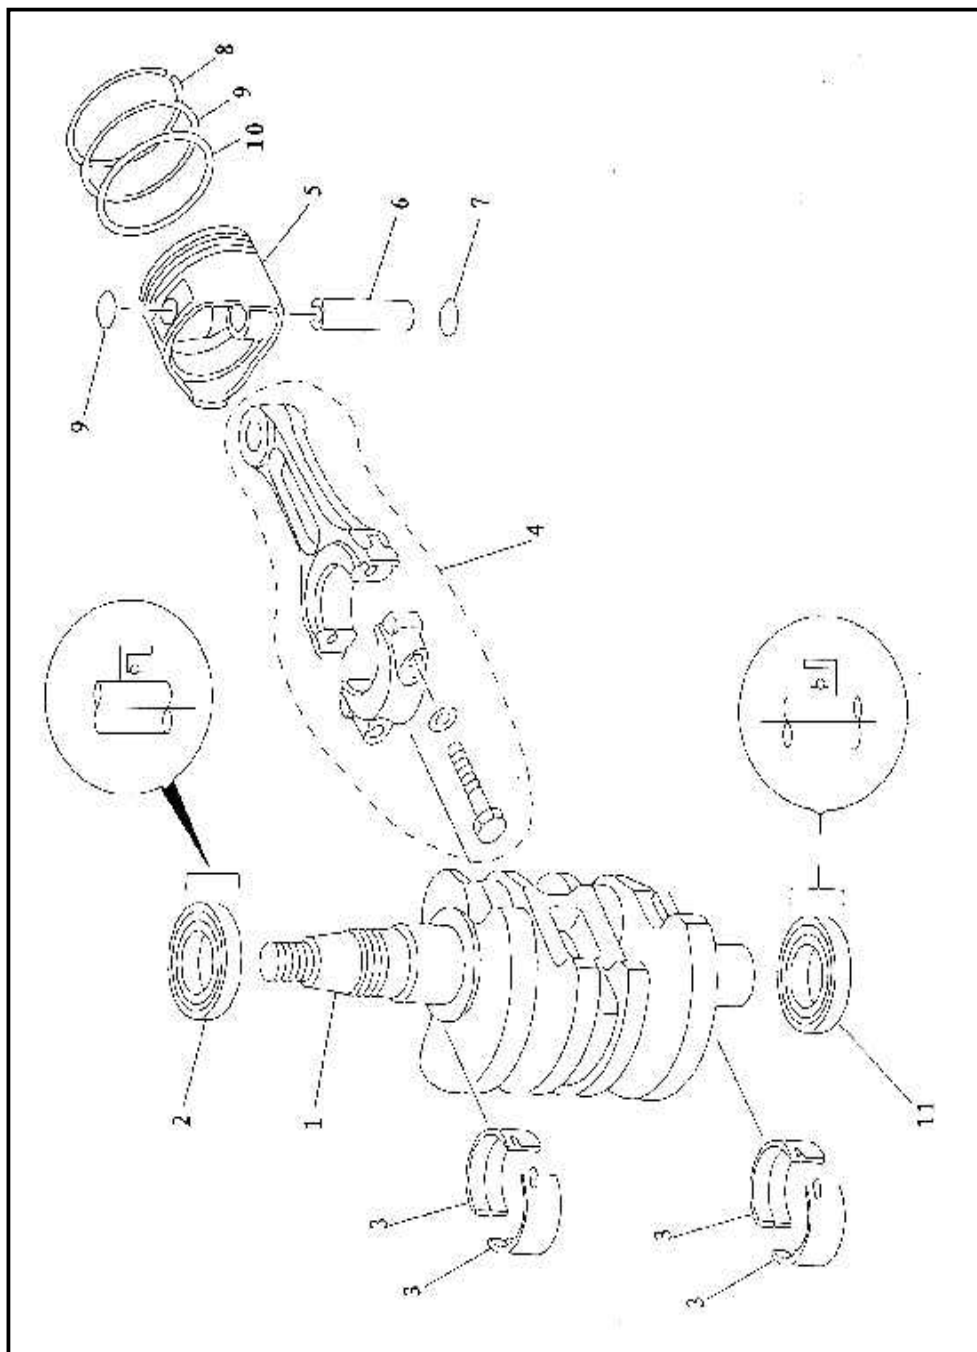

Pos	CÓDIGO	DESCRIÇÃO	Q/M*
1	90312360	VIRABREQUIM	1
2	13201030	RETENTOR "A"	1
3	10901150	BRONZINA	4
4	70311020	BIELA	2
5	19805170	PISTÃO	2
6	19209780	PINO DO PISTÃO	2
7	19810630	TRAVA DO PINO	4
8	10810640	ANEL I	2
9	10810650	ANEL II	2
10	10810660	ANEL DE ÓLEO	2
11	13201040	RETENTOR B	2

*Q/M: quantidade por motor