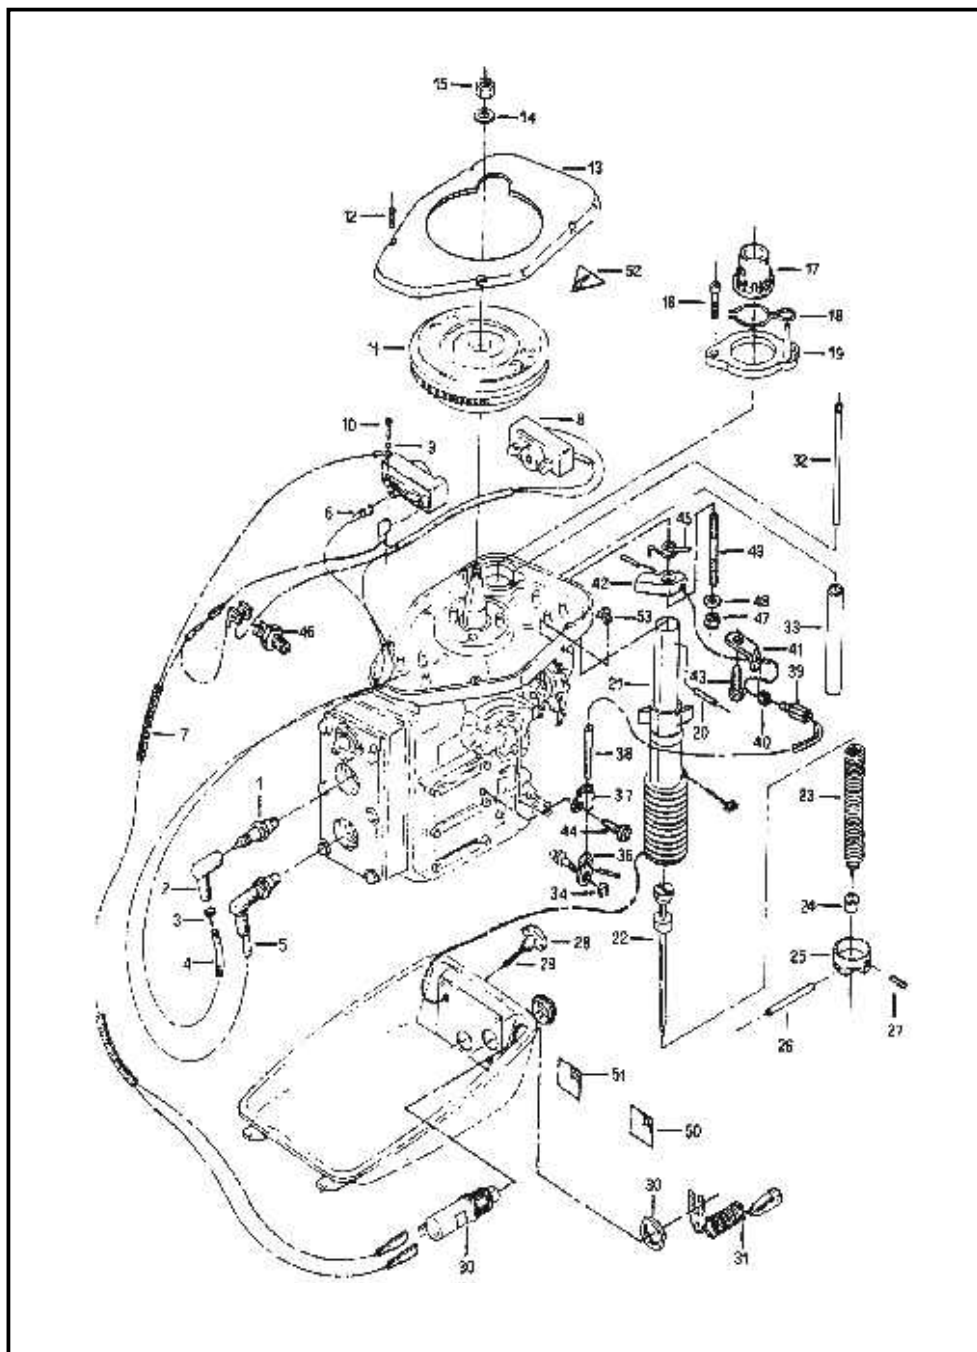

Pos	CÓDIGO	DESCRIÇÃO	Q/M*
1	8570010	Vela de Ignição	2
2	8060090	Cachimbo de Vela	2
3	5590270	Mola do Cachimbo de Vela	2
4	8585010	Cabo de Vela Menor	1
5	8585010	Cabo de Vela Maior	1
6	8060280	Capa do Cabo da Bobina	2
7	1572119	Cabo Negativo	1
8	8505060	Bobina de Ignição	2
9	552510	Arruela de Pressão 5mm	6
10	4015510	Parafuso M5x20	6
11	2000010	Volante Magnético	1
12	4040040	Parafuso M5x16	4
13	8070530	Capa da Bobina de Ignição	1
14	5505010	Arruela M14	1
15	5050520	Porca Autotravante M14x1,5	1
16	4015540	Parafuso M6x16	2
17	8035040	Engrenagem de Partida	1
18	5590240	Mola Engrenagem Partida	1
19	2510020	Placa Superior da Partida	1
20	5550020	Pino Elástico 4x35	1
21	8040021	Cubo de Partida	1
22	2070330	Prisioneiro Mola Retorno Partida	1
23	5590260	Mola de Retorno da Partida	1
24	8030080	Bucha de Nylon	1
25	8000200	Guia de Apoio da Mola de Retorno	1
26	5550030	Pino Elástico 6x40	1
27	4080020	Parafuso Allen M4x6	1
28	8020130	Punho de Arranque	1
29	8025230	Corda de Partida	1
30	1574060	Interruptor de Emergência	1
31	1574020	Corda de Segurança	1
32	6540260	Pino Centralizador da Partida	1
33	1598760	Guia De Retorno da Corda	1
34	5570061	Anel Elástico 4	1
35	1597790	Cjto. Cabo Controle Partida Manual (36+37+38+39+40+41+42)	1

*Q/M: quantidade por motor