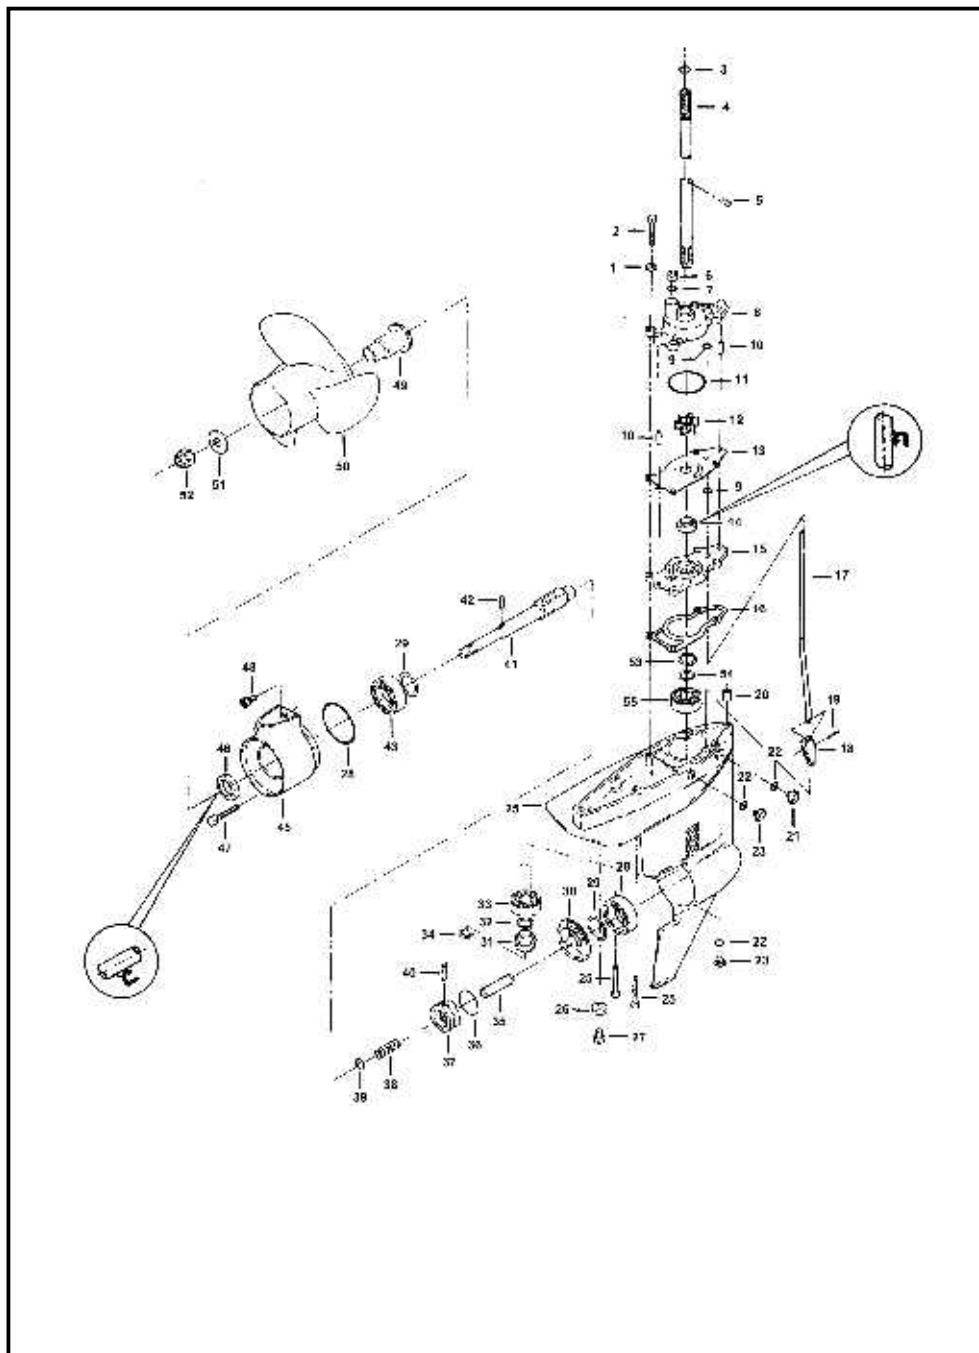

Pos	CÓDIGO	DESCRIÇÃO	Q/M*
41	6510045	Eixo do Hélice	1
42	7010080	Pino do Hélice	1
43	1598060	Eng. Traseira Completa	1
44	3570060	Anel O'ring	1
45	2045420	Tampa da Caixa de Engrenagem	1
46	3555060	Retentor 15x26x7 Rp	1
47	4010010	Parafuso M6x40 A4	1
48	4015130	Parafuso M6x12	1
49	8005040	Bucha do Hélice	1
50	2505350	Hélice 8 1/2 X 7	1
51	5505050	Arruela M12	1
52	5050070	Proca M12x1,75	1
53	5570310	Anel Elástico Eixo Cardã	1
54	9030040	Arruela de Encosto	1
55	3005310	Rolamento Inferior do Eixo Cardã	1

*Q/M: quantidade por motor