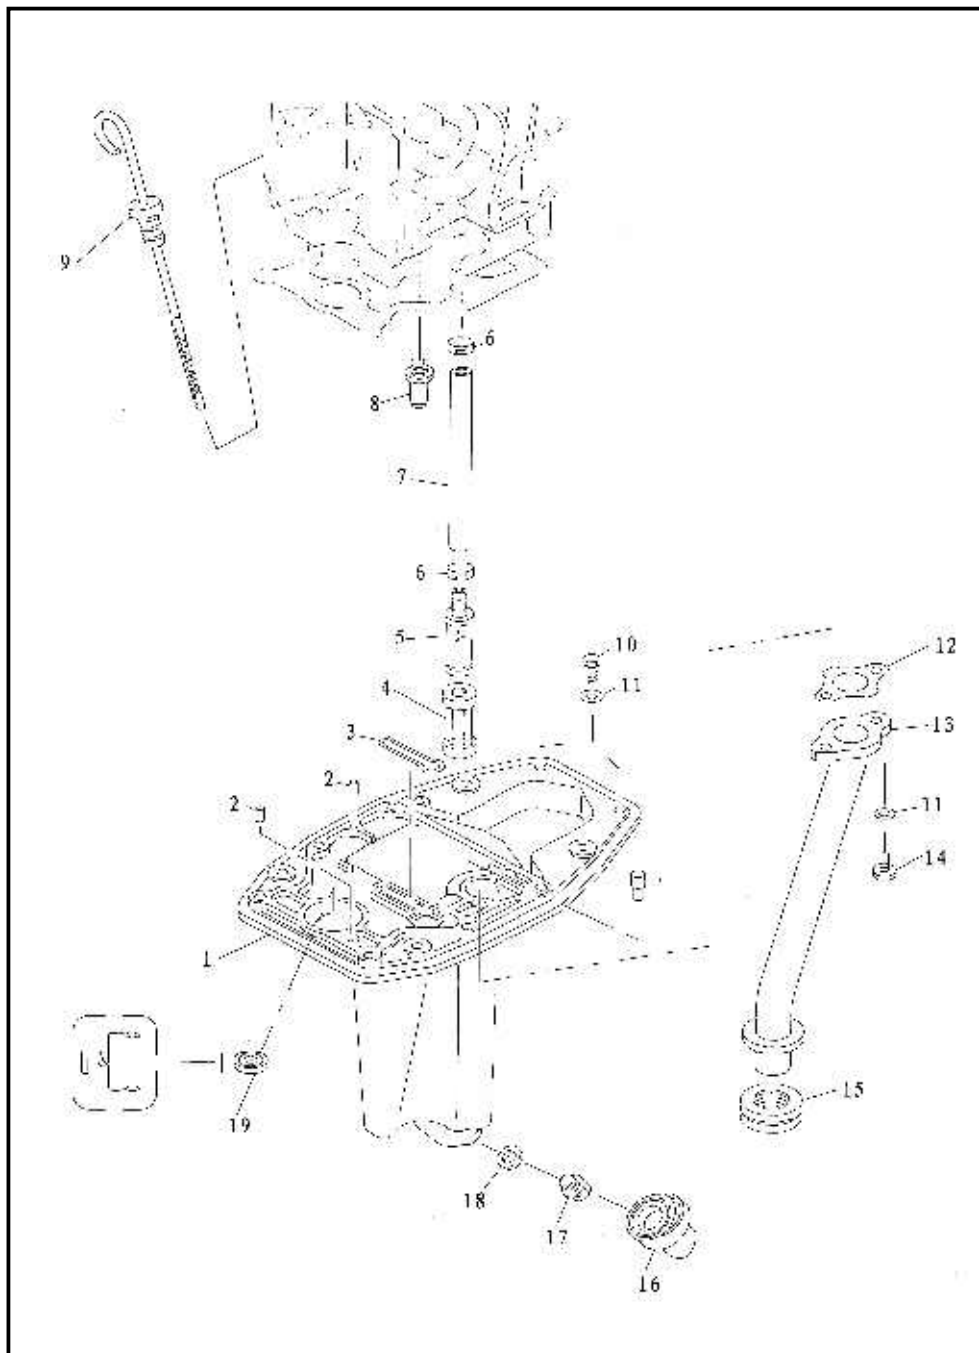

Pos	CÓDIGO	DESCRIÇÃO	Q/M*
1	19805010	CARTER	1
2	19209500	PINO	1
3	13101730	JUNTA	1
4	19309150	PROTECTOR DO FILTRO	1
5	14000790	FILTRO	2
6	10810510	ABRAÇADEIRA	1
7	23500800	TUBO DE ÓLEO	1
8	19209510	VÁLVULA DE ÓLEO	1
9	90312270	MEDIDOR DE ÓLEO	1
10	10109321	PARAFUSO SEXTAVADO	2
11	10291073	ARRUELA 6	4
12	13101740	JUNTA DO ESCAPAMENTO	1
13	19309170	TUBO DO ESCAPAMENTO	1
14	10109323	PARAFUSO SEXTAVADO	2
15	13200970	RETENTOR DO ESCAPE	1
16	19309160	PROTECTOR DO BUJÃO DO ÓLEO	1
17	19805020	BUJÃO DO ÓLEO	1
18	10291070	ARRUELA	1
19	13200980	RETENTOR	1
20	11500870	NIPLÉ DA ÁGUA	1

*Q/M: quantidade por motor