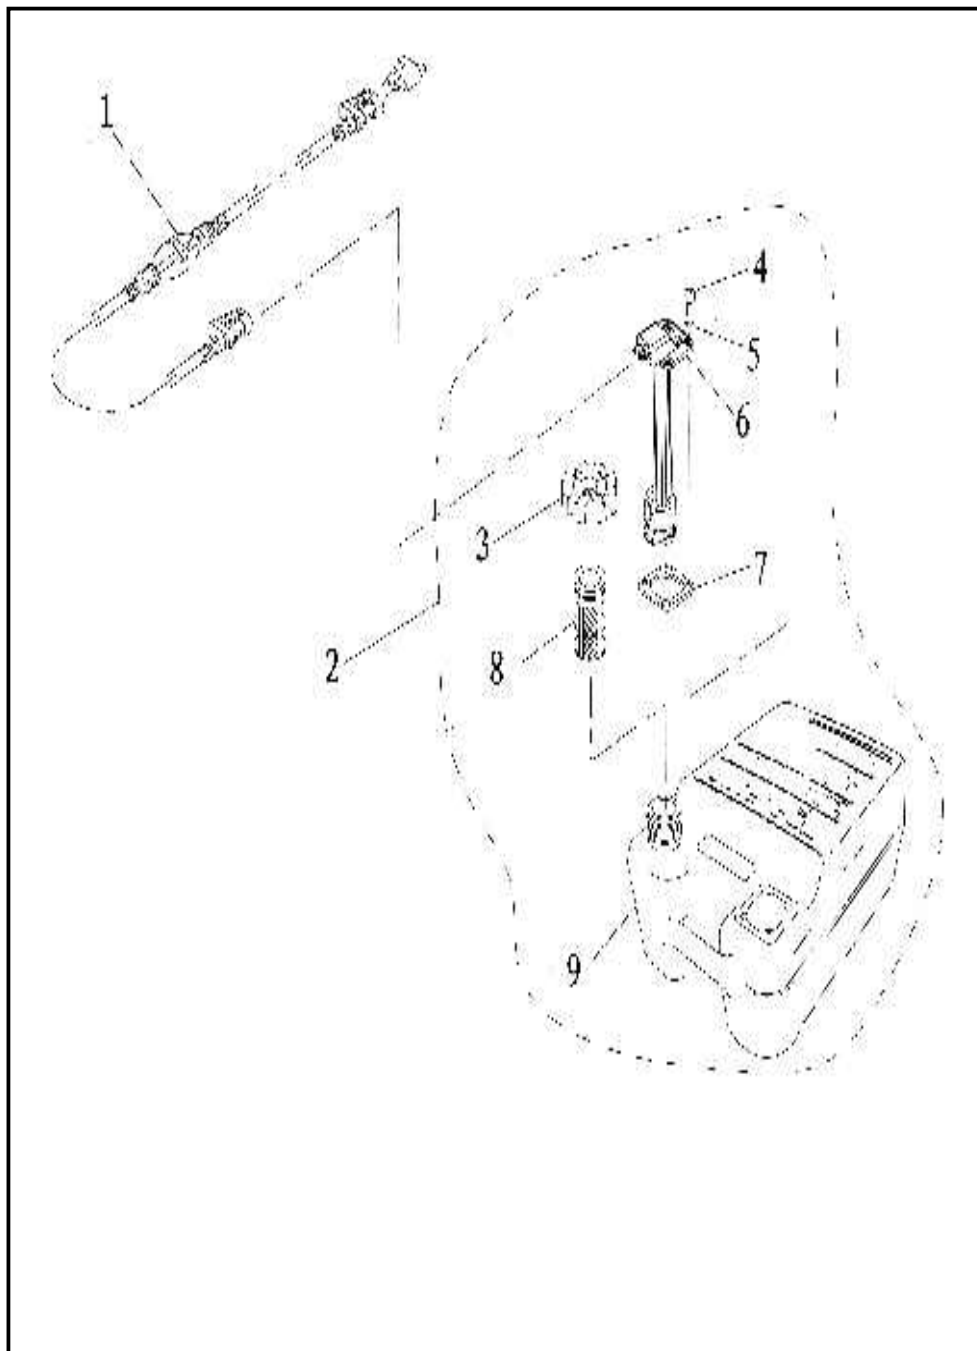

Pos	CÓDIGO	DESCRIÇÃO	Q/M*
1	23508050	MANGUEIRA DE GASOLINA COMPLETA	1
2	70311130	CONJ. TANQUE DE GASOLINA	1
3	70311140	TAMPA DO TANQUE	1
4	10109576	PARAFUSO	4
5	10291110	ARRUELA	4
6	19309540	MEDIDOR DE COMBUSTÍVEL	1
7	13102020	JUNTA	1
8	14000850	FILTRO DE ENTRADA	1
9	70311150	TANQUE DE GASOLINA	1

*Q/M: quantidade por motor