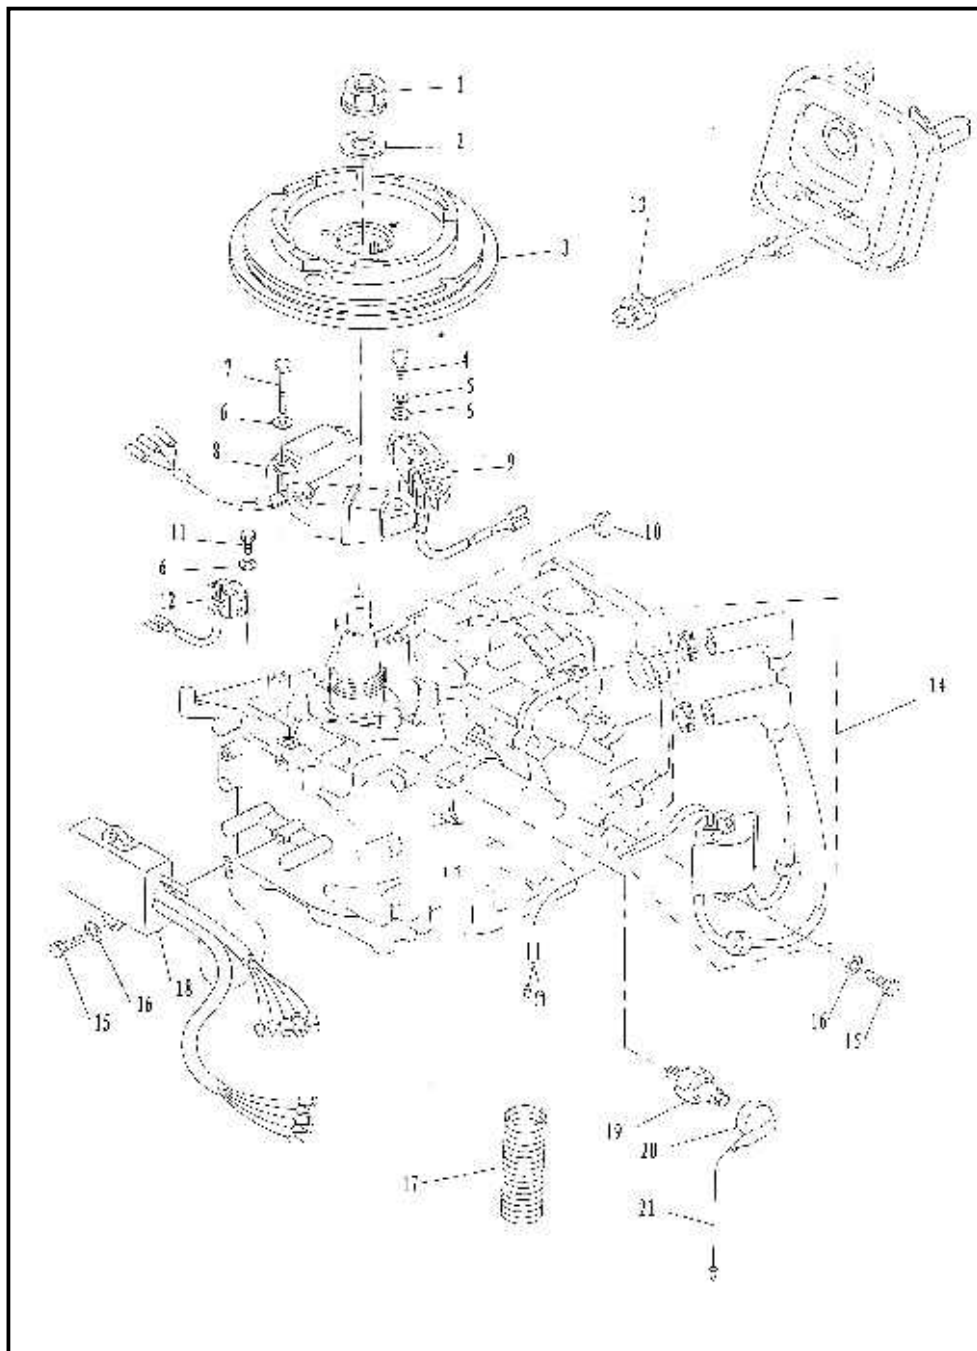

Pos	CÓDIGO	DESCRIÇÃO	Q/M*
1	10290800	PORCA DO VOLANTE	1
2	10290810	ARRUELA DO VOLANTE	1
3	90312330	VOLANTE COMPLETO	1
4	10109326	PARAFUSO SEXTAVADO	2
5	10290617	ARRUELA DE PRESSÃO	2
6	10290613	ARRUELA	8
7	10109330	PARAFUSO SEXTAVADO	4
8	12804850	BOBINA DE CARGA "A" E "B"	1
9	12804860	BOBINA	1
10	19209750	CHAVETA MEIA LUA	1
11	10109323	PARAFUSO SEXTAVADO	2
12	12804870	BOBINA DE PULSO	1
13	12701430	LUZ DE EMERGÊNCIA	1
14	12804880	BOBINA DE IGNIÇÃO	1
15	10109321	PARAFUSO SEXTAVADO	4
16	10290613	ARRUELA	4
17	23500833	TUBO PROTETOR	1
18	12701440	UNIDADE CDI COMPLETO	1
19	12701450	SENSOR DE PRESSÃO DE ÓLEO	1
20	12701460	CAPA DO SENSOR DE PRESSÃO	1
21	12701470	CABO ELÉTRICO DO SENSOR	1

*Q/M: quantidade por motor