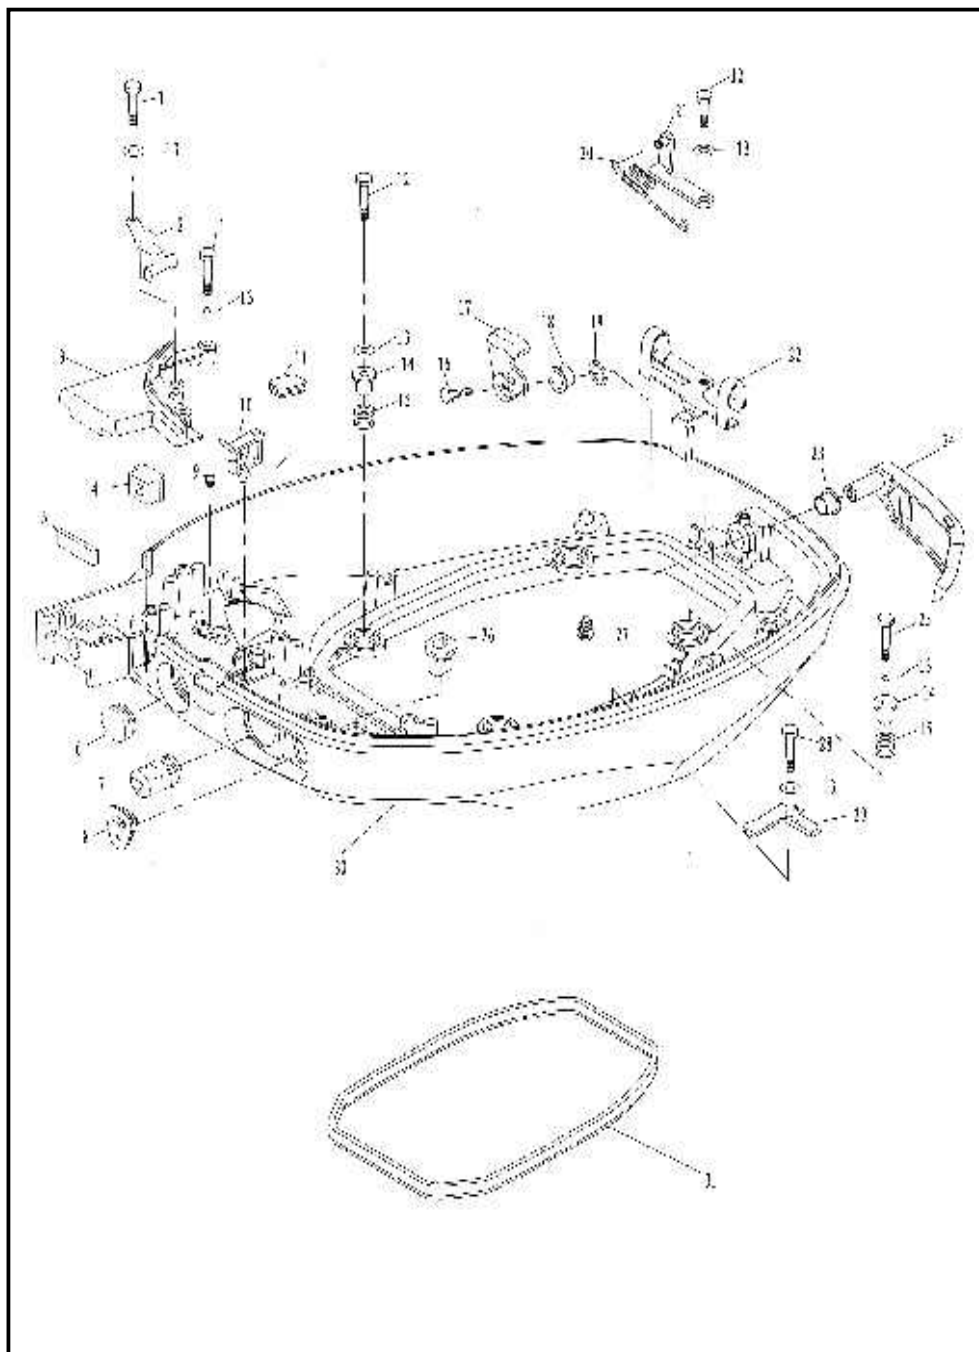

Pos	CÓDIGO	DESCRIÇÃO	Q/M*
1	10109330	PARAFUSO SEXTAVADO	3
2	19209520	PLACA	1
3	19805030	TAMPA	1
4	19805040	GUARNIÇÃO	1
5	70310710	SUPORTE DE BORRACHA	1
6	19209530	TAMPÃO DE BORRACHA	1
7	19805050	GUARNIÇÃO	1
8	19805060	GUARNIÇÃO DO CABO	1
9	20400010	PLUG DE BORRACHA	1
10	19805070	TRAVA "A"	1
11	19209550	TAMPÃO DE BORRACHA	1
12	10109326	PARAFUSO SEXTAVADO	10
13	10290613	ARRUELA 6	10
14	19309180	BUCHA AMORTECEDOR	4
15	19810540	AMORTECEDOR	4
16	10109333	PARAFUSO SEXTAVADO	1
17	19805080	TRAVA DO CAPÔ	1
18	70310720	BUCHA B	1
19	10290616	ARRUELA	1
20	10810550	MOLA TENSIONADORA	1
21	70310770	SUPORTE DA MOLA	1
22	70310780	SUPORTE	1
23	70310790	BUCHA A	1
24	19209600	ALAVANCA TRAVA DO CAPÔ	1
25	10109336	PARAFUSO SEXTAVADO	2
26	10901153	BUCHA	1
27	11500900	NIPLÉ DE PÁSTICO	1
28	10109321	PARAFUSO SEXTAVADO	2
29	19209610	ALAVANCA	2
30	70310800	CARENAGEM	1
31	10901156	GUARNIÇÃO DE BORRACHA	1

*Q/M: quantidade por motor