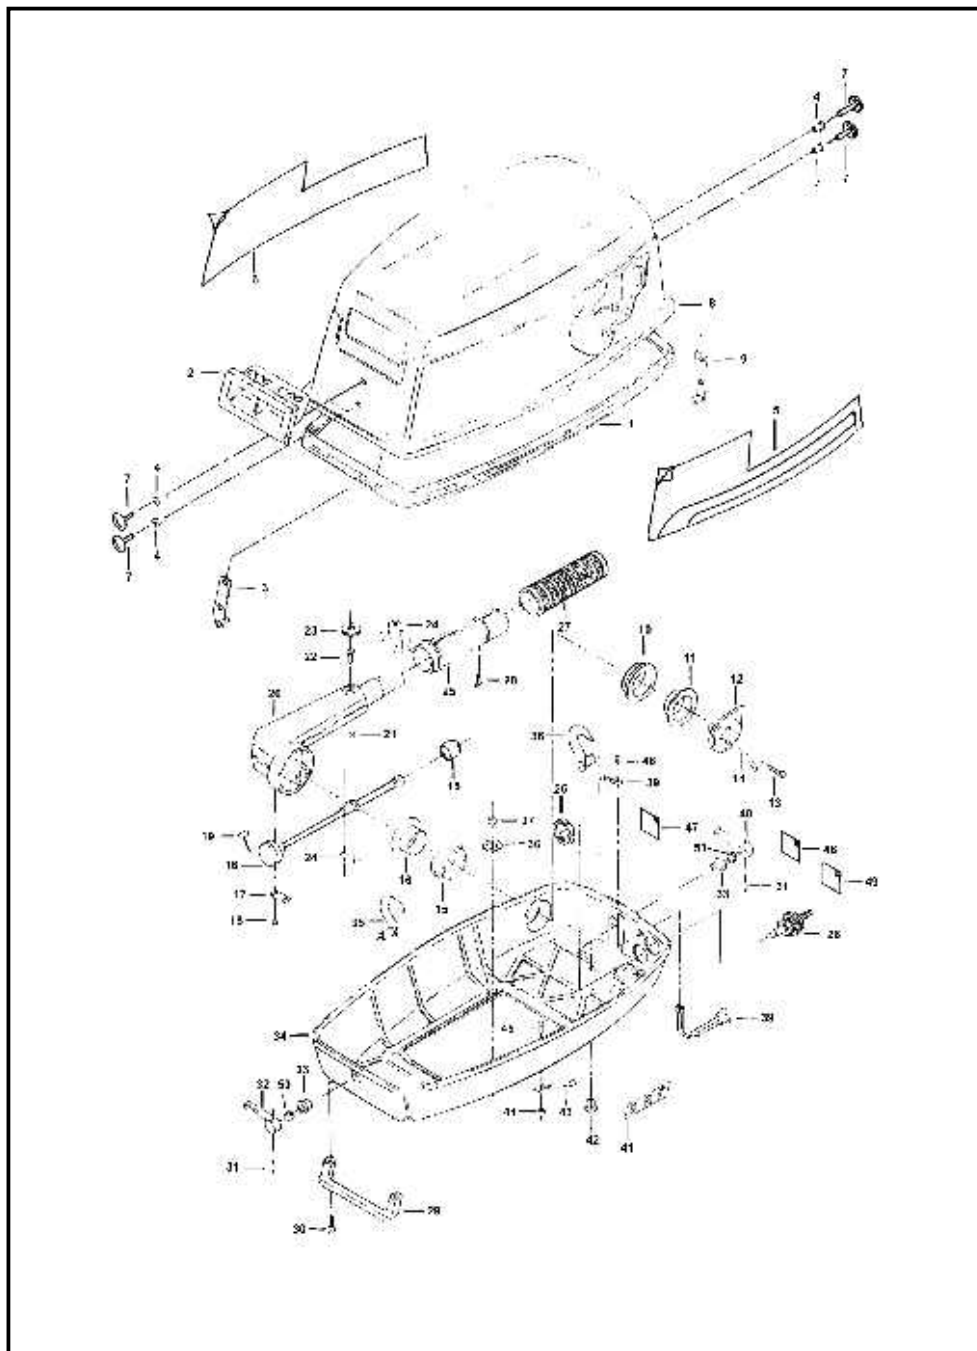

Pos	CÓDIGO	DESCRIÇÃO	Q/M*
1	8010030	Guarnição do Capô Capri 6	1
2	8020100	Empunhadura do Capô	1
3	1598340	Suporte Posterior do Gancho do Capô	1
4	7065100	Rebite do Fixador do Capô Capri 6	4
5	8092605	Decalque Direito Marine Branco	1
6	8091991	Decalque Esquerdo Marine Branco	1
7	8060360	Tampão do Rebite	4
8	1503591	Capô	1
9	1598330	Suporte Frontal do Capô	1
10	8045020	Bucha Amortec. Braço de Aceleração	2
11	8030030	Bucha da Manopla	2
12	2065050	Flange Braço de Aceleração Capri 6	1
13	4005050	Parafuso M6x16 Inox A2	2
14	8565011	Cabo do Acelerador Conduite	1
15	8030040	Bucha Antivibrante Braço Aceleração	1
16	8015290	Eixo de Aceleração com Polia	1
17	9005030	Chapa Trava Eixo Aceleração	2
18	4505020	Parafuso Autoataraxante 3,9x12 Inox	4
19	1599050	Cabo de Aceleração	1
20	2065040	Braço de Aceleração Capri 6	1
21	9005020	Pastilha de Fricção	1
22	4005060	Parafuso M6x12	1
23	8020060	Capa do Parafuso de Fricção	1
24	8090350	Decalque Aceleração	1
25	8020040	Bucha da Manopla de Aceleração	1
26	8065092	Conector de Gasolina	1
27	8020051	Manopla de Aceleração	1
28	4040041	Parafuso M5x16	1
29	2065030	Alça Posterior Capri 6	1
30	4015540	Parafuso M6x16	2
31	5555060	Pino Elástico 4x20 Inox	2
32	8015020	Alavanca Acionadora Gancho Traseiro	1
33	8030050	Bucha do Gancho Traseiro	2
34	2055262	Bandeja da Coluna Capri 6	1
35	1598380	Gancho Traseiro	1
36	5505080	Arruela M6	4
37	5050010	Porca Autotravante M6 Inox	4
38	1599000	Gancho Frontal	1
39	8015130	Alavanca Afogador Capri 6	1
40	8015030	Alavanca Acionadora Gancho Anterior	1

*Q/M: quantidade por motor

MOTORES DE POPA