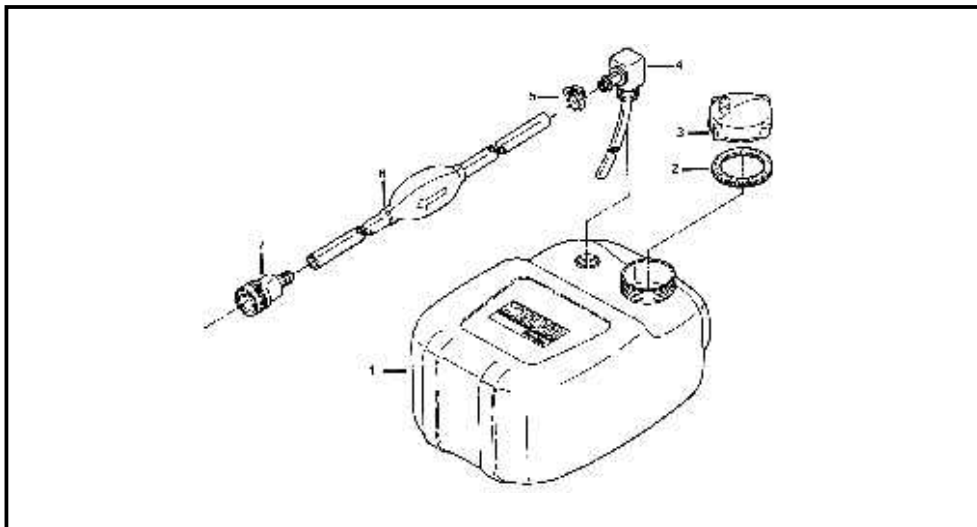

Pos	CÓDIGO	DESCRIÇÃO	Q/M*
1	8085080	Tanque de Gasolina (23 Litros)	1
2	3540275	Vedação Tampa Tanque	1
3	1598845	Tampa Tanque Combustível	1
4	8055075	Conector Tanque de Gasolina	1
5	8055100	Abraçadeira	1
6	1581025	Mangueira de Comb. Completa	1
7	8065080	Conector de Combustível Fêmea	1

*Q/M: quantidade por motor