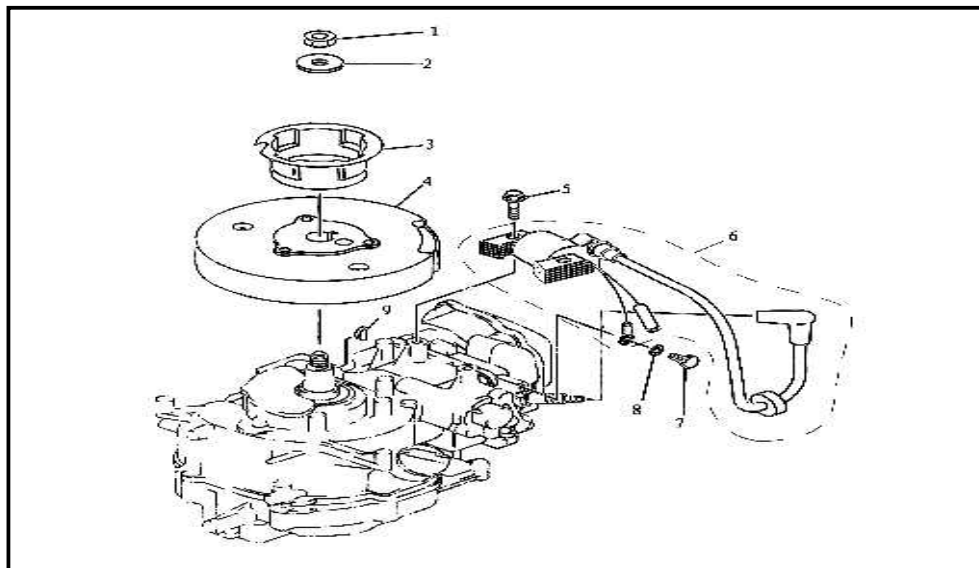

Pos	CÓDIGO	DESCRIÇÃO	Q/M*
1	10290953	PORCA	1
2	10290463	ARRUELA	1
3	70310610	POLIA DE PARTIDA	2
4	90290220	VOLANTE	1
5	10109326	PARAFUSO	2
6	12804800	BOBINA DE IGNIÇÃO	1
7	10109346	PARAFUSO	1
8	10290613	ARRUELA	3
9	19209113	CHAVETA	1

*Q/M: quantidade por motor