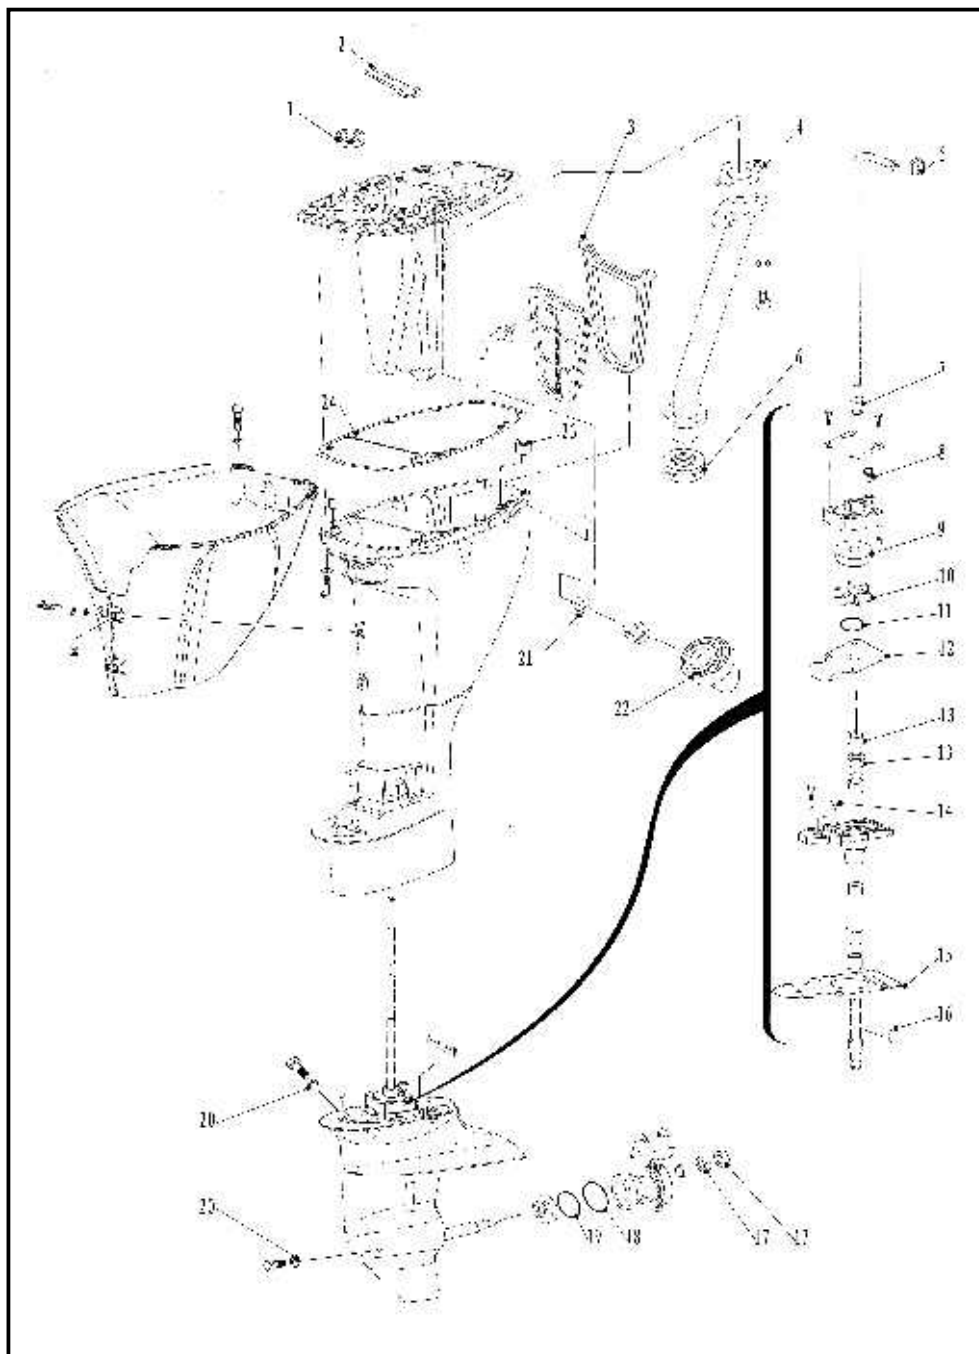

Pos	CÓDIGO	DESCRIÇÃO	Q/M*
1	13200980	RETENTOR	1
2	13101730	JUNTA	1
3	13101690	JUNTA DO ESCAPE	1
4	13101740	JUNTA DO TUBO DE ESCAPE	1
5	13201010	RETENTOR SUPERIOR DO TUBO DE ÁGUA	1
6	13200970	RETENTOR DO ESCAPAMENTO	1
7	13200920	RETENTOR DO TUBO DE ÁGUA	1
8	13202110	RETENTOR	1
9	70310980	ALOJAMENTO DO ROTOR DA BOMBA D'ÁGUA	1
10	70310970	ROTOR DA BOMBA DE ÁGUA	1
11	13202100	ANEL O-RING	1
12	13101923	JUNTA	1
13	13202090	RETENTOR DO EIXO	2
14	13202330	ANEL O-RING	1
15	13102150	JUNTA	1
16	10290970	CHAVETA MEIA LUA	1
17	13200990	RETENTOR	2
18	13101910	ANEL O-RING "B"	1
19	13101900	ANEL O-RING "A"	1
20	13101890	JUNTA	2
21	10291070	ARRUELA	1
22	19309160	PROTETOR DO BUJÃO DO ÓLEO	1
23	70311170	RETENTOR	1
24	13102140	JUNTA	1

*Q/M: quantidade por motor