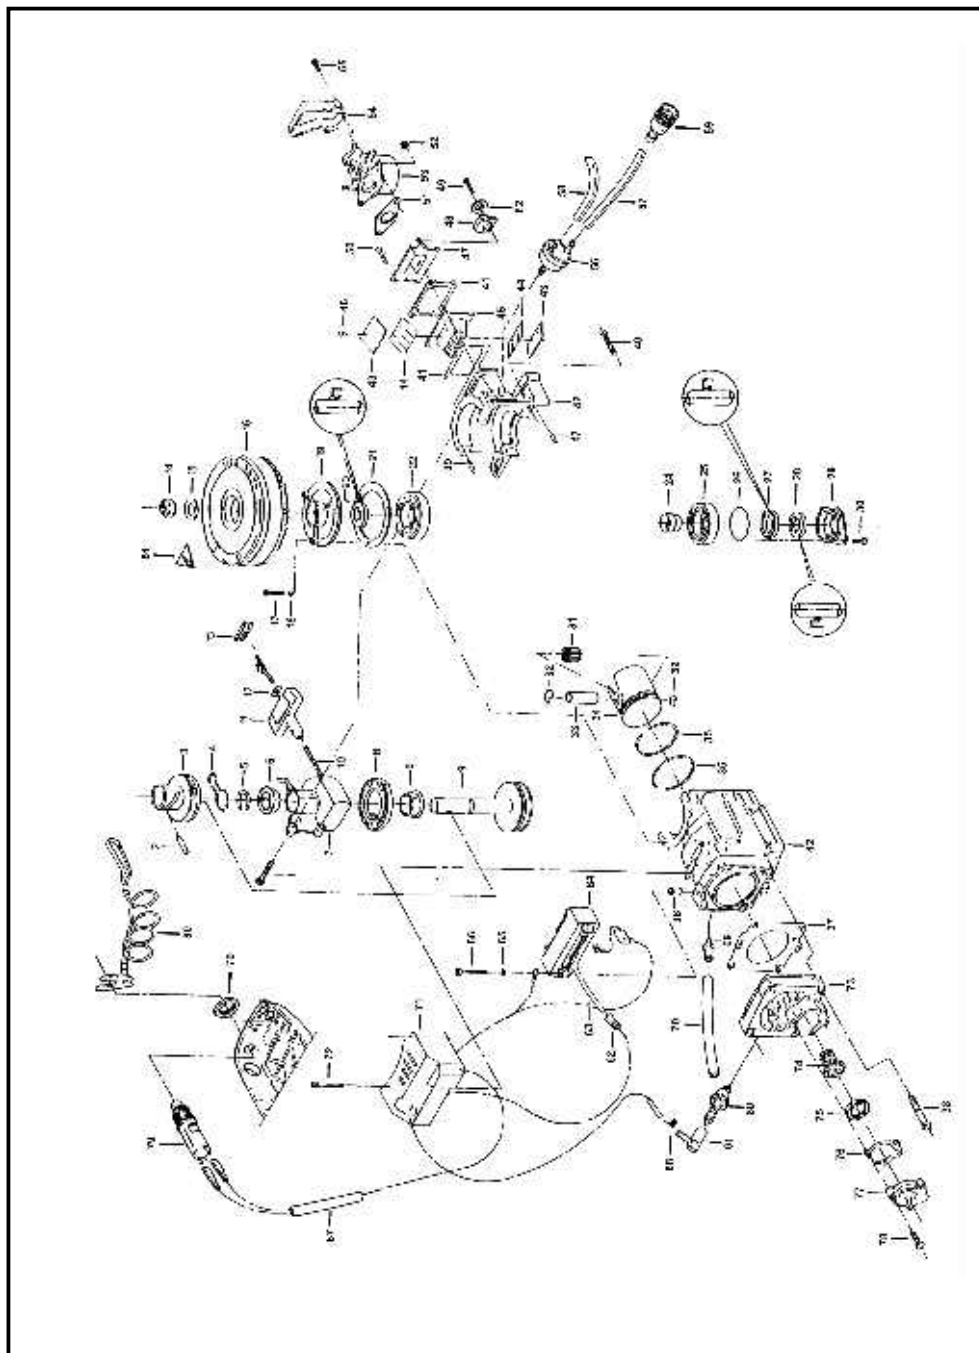

Pos	CÓDIGO	DESCRIÇÃO	Q/M*
1	4005011	Parafuso M6x30	2
2	5550060	Pino Elástico 6x28	1
3	8035060	Engrenagem de Partida	1
4	5590250	Mola Guia da Engrenagem de Partida	1
5	5570250	Anel Elástico 22x1,75-06	1
6	8030240	Bucha Guia da Polia de Partida	2
7	2070010	Corpo da Partida Manual	1
8	5590070	Mola da Polia de Partida	1
9	2070290	Polia de Partida	1
10	8025110	Corda de Partida	1
11	8020130	Punho de Arranque	1
12	9005401	Trava da Corda no Punho de Arranque	1
13	8025240	Tampa do Punho de Arranque	1
14	5050520	Porca Autotravante M14x1,5	1
15	5505010	Arruela M14	1
16	2000261	Volante Magnético	1
17	4005550	Parafuso M5x25 8.8	3
18	5505070	Arruela M5	3
19	2045040	Tampa Superior do Motor	1
20	3565040	Anel O'ring 20x35x7	1
21	3520020	Guarnição da Tampa Superior	1
22	3005060	Rolamento Superior do Virabrequim 6305	1
23	5565120	Chaveta do Volante	1
24	7035010	Terminal Acoplamento Virabrequim	1
25	3005090	Rolamento 6205	1
26	3570070	Anel O'ring 41x1,78	1
27	3565050	Retentor Inferior do Virabrequim	1
28	3560130	Retentor da Tampa Inferior do Carter	1
29	2045031	Tampa Inferior do Motor	1
30	4005070	Parafuso M6x20 Inox	2
31	3020100	Rolamento Superior da Biela	1
32	5570340	Anel Elástico Sra15	2
33	7570021	Pino do Pistão	1
34	7550021	Pistão	1
35	7560041	Anel de Pistão	2
36	7025020	Distanciador de Alumínio da Bobina	3
37	3505030	Junta do Cabeçote	1
38	4010510	Parafuso M8x40	4
39	5560510	Pino Guia do Semicarter	2
40	4015630	Parafuso M6x30	4
41	3535030	Junta do Corpo das Válvulas	2
42	1530372	Corpo do Cilindro	1
43	9055090	Limitador das Palhetas	2
44	9055060	Palhetas de Admissão	2
45	2040030	Base de Fixação das Válvulas	1
46	4011010	Parafuso M4x7	4
47	1527050	Coletor de Admissão	1
48	8025040	Guia do Cabo de Aceleração	1
49	4005550	Parafuso M5x25 8.8	1
50	4005141	Parafuso M5x20 8.8	3

*Q/M: quantidade por motor