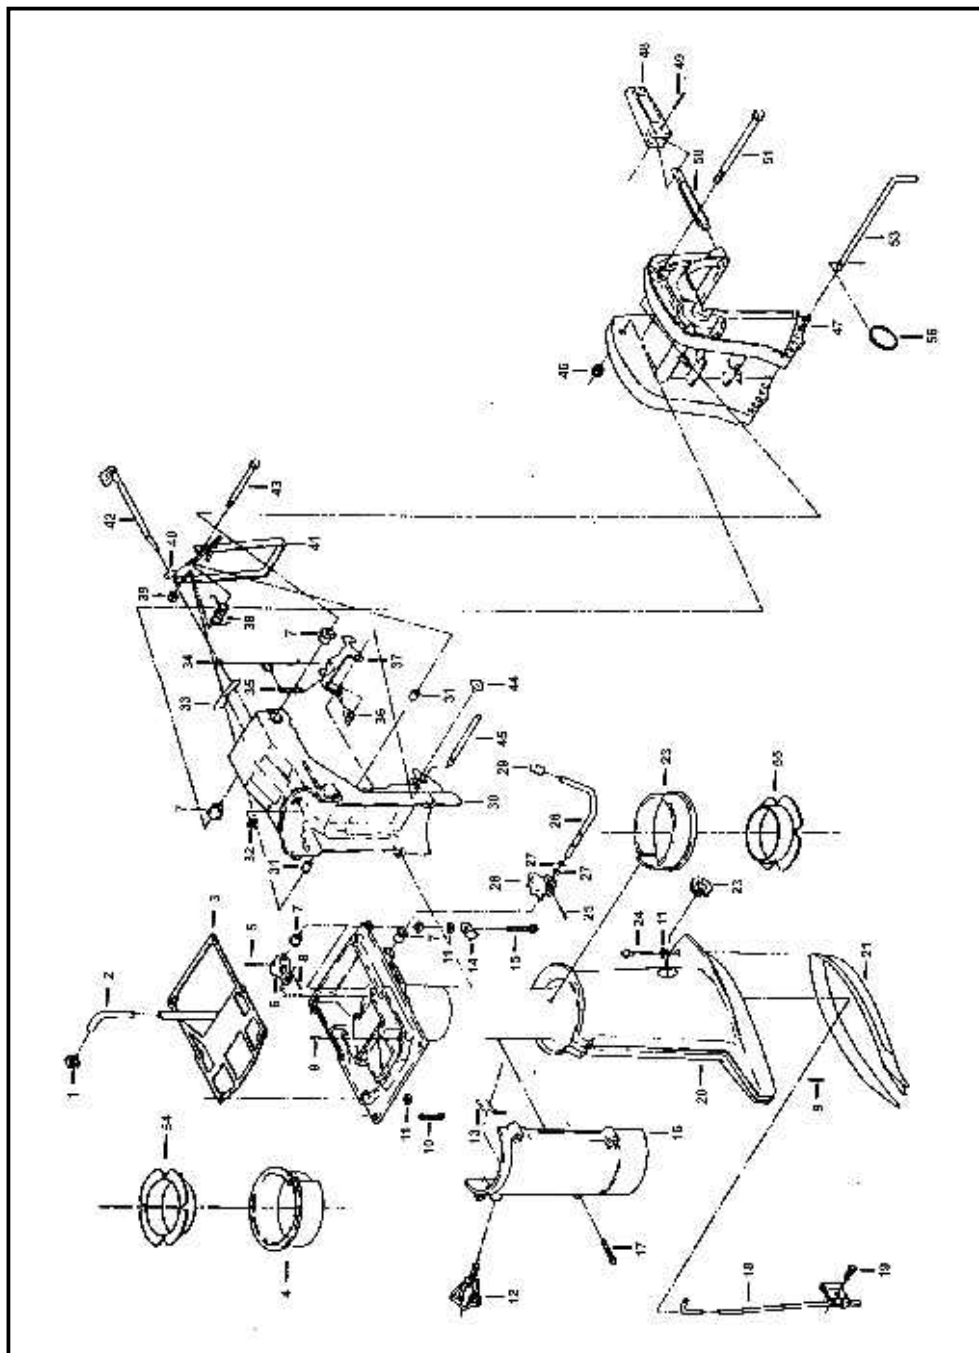

Pos	CÓDIGO	DESCRIÇÃO	Q/M*
1	8045080	Guarnição do Tubo de Água	1
2	6580060	Tubo de Água	1
3	3530215	Guarnição de Vedação da Coluna	1
4	8045030	Bucha Amortecedora Superior da Coluna	1
5	5555030	Pino Elástico 3x14	1
6	8015090	Articulador da Alavanca de Marcha	1
7	8030120	Bucha de Nylon	4
8	5580030	Contrapino 2x20	1
9	5560510	Pino Guia do Semicarter	3
10	4005110	Parafuso M6x25	3
11	5505080	Arruela M6	9
12	8020080	Freio da Capa da Coluna	1
13	9005270	Placa do Freio da Coluna	1
14	9005250	Posicionador da Alavanca de Marchas	1
15	4005010	Parafuso M6x30	1
16	2075040	Tampa Base da Coluna Capri 6	1
17	4005010	Parafuso M6x30	4
18	1598430	Haste de Controle das Engrenagens	1
19	4005091	Parafuso M5x12	1
20	1548020	Coluna	1
21	8091811	Decalque Coluna	1
22	8000070	Tampao da Coluna	1
23	8045040	Bucha Amortecedora Inferior da Coluna	1
24	4010080	Parafuso M6x55	1
25	5555020	Pino Elástico 3x18	1
26	2510230	Catraca Seletora de Marcha	1
27	3570080	Anel O'ring 4,48x1,78	2
28	6540010	Alavanca de Marcha	1
29	8020070	Capa da Alavanca de Marcha	1
30	2075030	Base da Coluna Capri 6	1
31	8030100	Bucha da Base da Coluna	2
32	5570350	Anel Elástico Za5	1
33	8090370	Decalque Trava Coluna	1
34	5590090	Haste Acionamento Trava da Coluna	1
35	5590570	Mola de Retorno da Trava	1
36	5590100	Mola de Retorno Trava da Coluna	1
37	9050010	Trava da Coluna	1
38	5590110	Mola do Posicionador da Coluna	1
39	5050010	Porca Autotravante M6 Inox	1
40	8020090	Capa do Posicionador	1

*Q/M: quantidade por motor