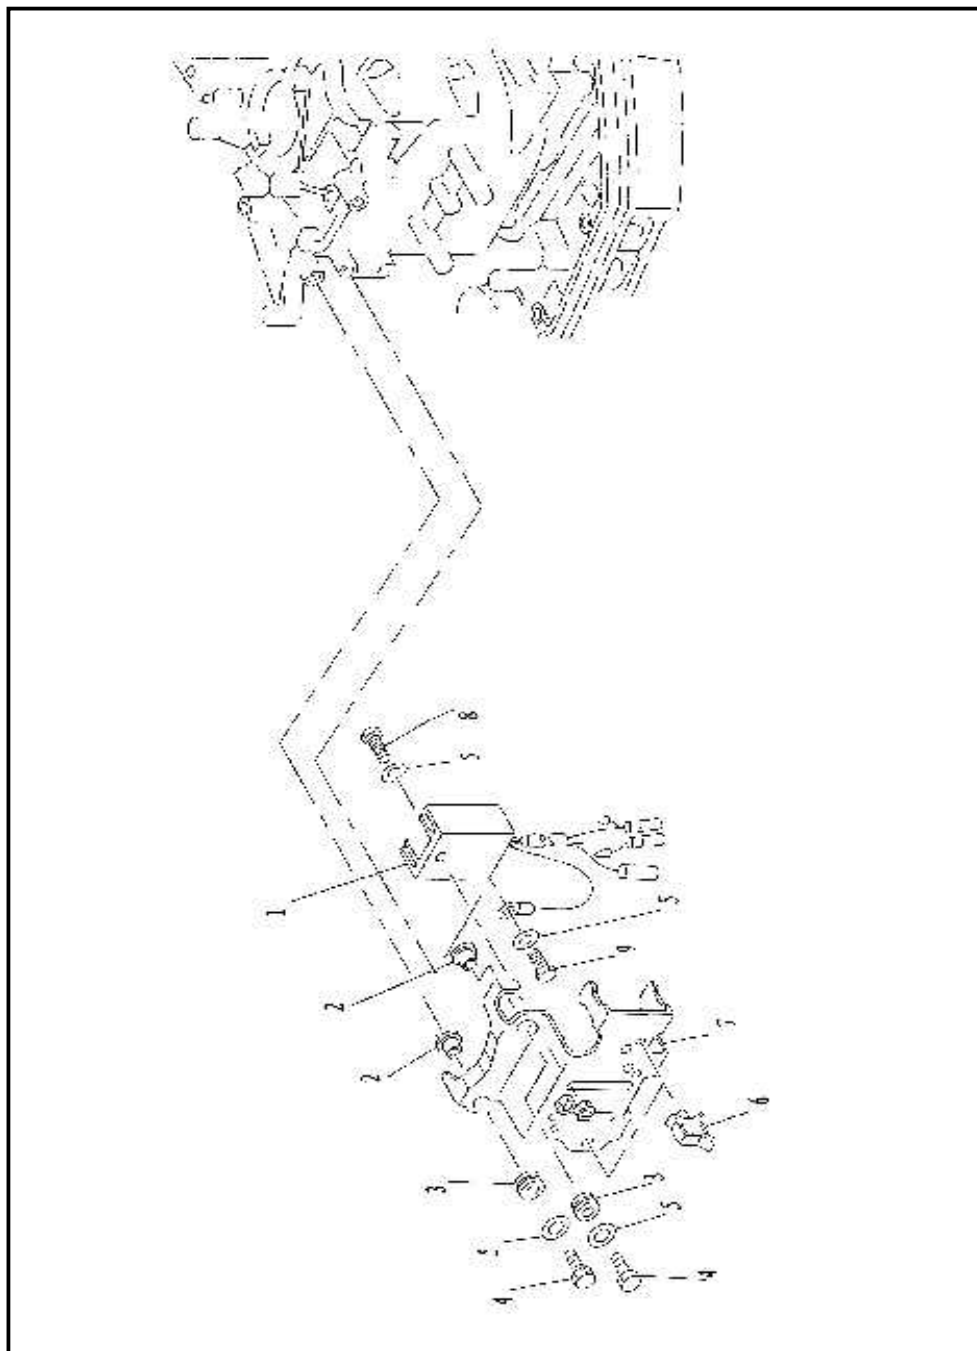

Pos	CÓDIGO	DESCRIÇÃO	Q/M*
1	12804900	CONJ. RETIFICADOR E REGULADOR	1
2	10901200	BUCHA	4
3	10810720	AMORTECEDOR	4
4	10109326	PARAFUSO SEXTAVADO	4
5	10290613	ARRUELA	6
6	19500080	SUPORTE QUADRADO	2
7	19500090	SUPORTE DO RETIFICADOR	1
8	10109323	PARAFUSO SEXTAVADO	1
9	10109333	PARAFUSO SEXTAVADO	1

*Q/M: quantidade por motor