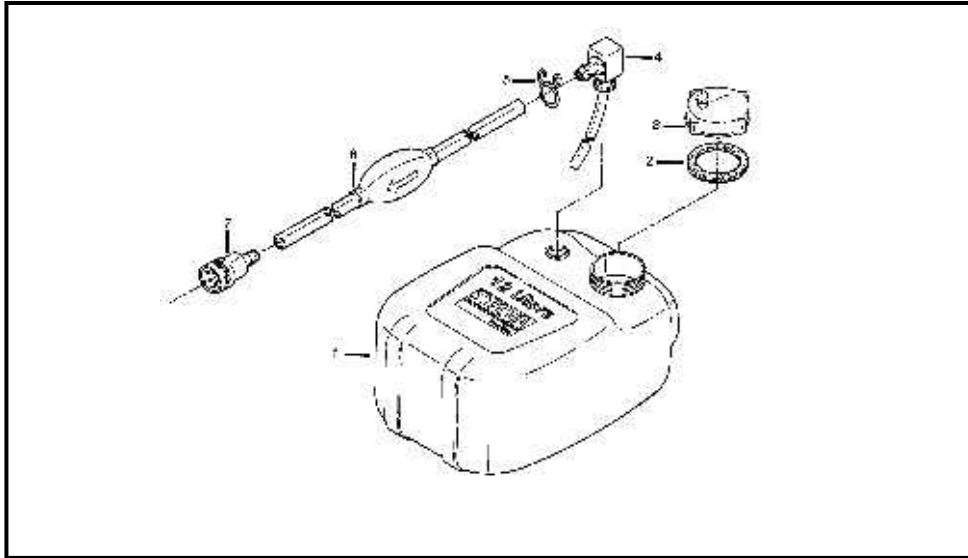

Tanque de Combustível.

Motor de Popa BM2T-6

Pos	CÓDIGO	DESCRIÇÃO	Q/M*
1	8085070	Tanque de Gasolina (12 litros)	1
2	3540275	Vedação Tampa Tanque	1
3	1598845	Tampa Tanque Combustível	1
4	8055075	Conector Tanque de Gasolina	1
5	8055100	Abraçadeira	1
6	1581025	Mangueira de Comb. Completa	1
7	8065080	Conector de Combustível Fêmea	1