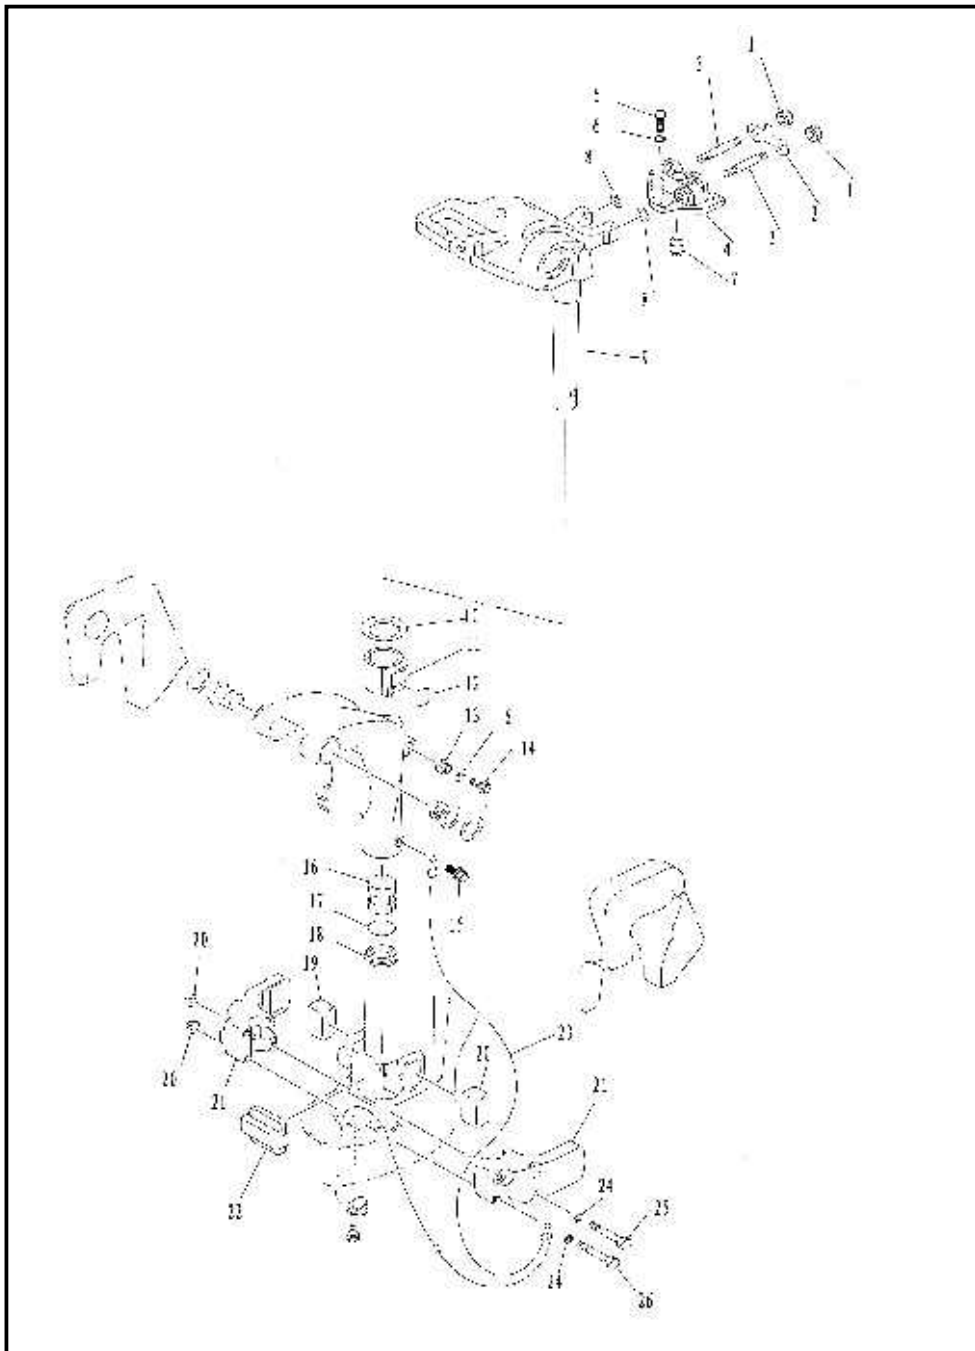

Pos	CÓDIGO	DESCRIÇÃO	Q/M*
1	10290496	PORCA	1
2	19209300	PLACA DE ENCOSTO	1
3	10109393	PRISIONEIRO	1
4	10810430	CONJUNTO AMORTECEDOR	1
5	10109396	PARAFUSO SEXTAVADO	1
6	10290492	ARRUELA	1
7	13202150	RETENTOR DO TUBO DE ÁGUA	1
8	10290499	ARRUELA GRANDE	1
9	70310570	SUPORE DO MOTOR	1
10	10810440	ANEL DE ENCOSTO SUPERIOR	1
11	90312150	BUCHA SUPERIOR	1
12	19209310	PLACA TRAVA	1
13	13200930	RETENTOR DO PARAFUSO TRAVA	1
14	10109390	PARFUSO SEXTAVADO	1
15	90312160	BUJÃO DO ÓLEO	1
16	90312170	BUCHA INFERIOR	1
17	10810450	ANEL O-RING	1
18	10290494	ARRUELA INFERIOR	1
19	70310580	SUPORE ESQUERDO E DIREITO	1
20	10290803	PORCA	1
21	70310590	SUPORE DE MONTAGEM LATERAL	1
22	70310600	SUPORE DE MONTAGEM FRONTAL	1
23	12804810	CABO ELÉTRICO	1
24	10290495	ARRUELA	1
25	10109392	PARAFUSO SEXTAVADO	1
26	10109395	PARAFUSO SEXTAVADO	1

*Q/M: quantidade por motor