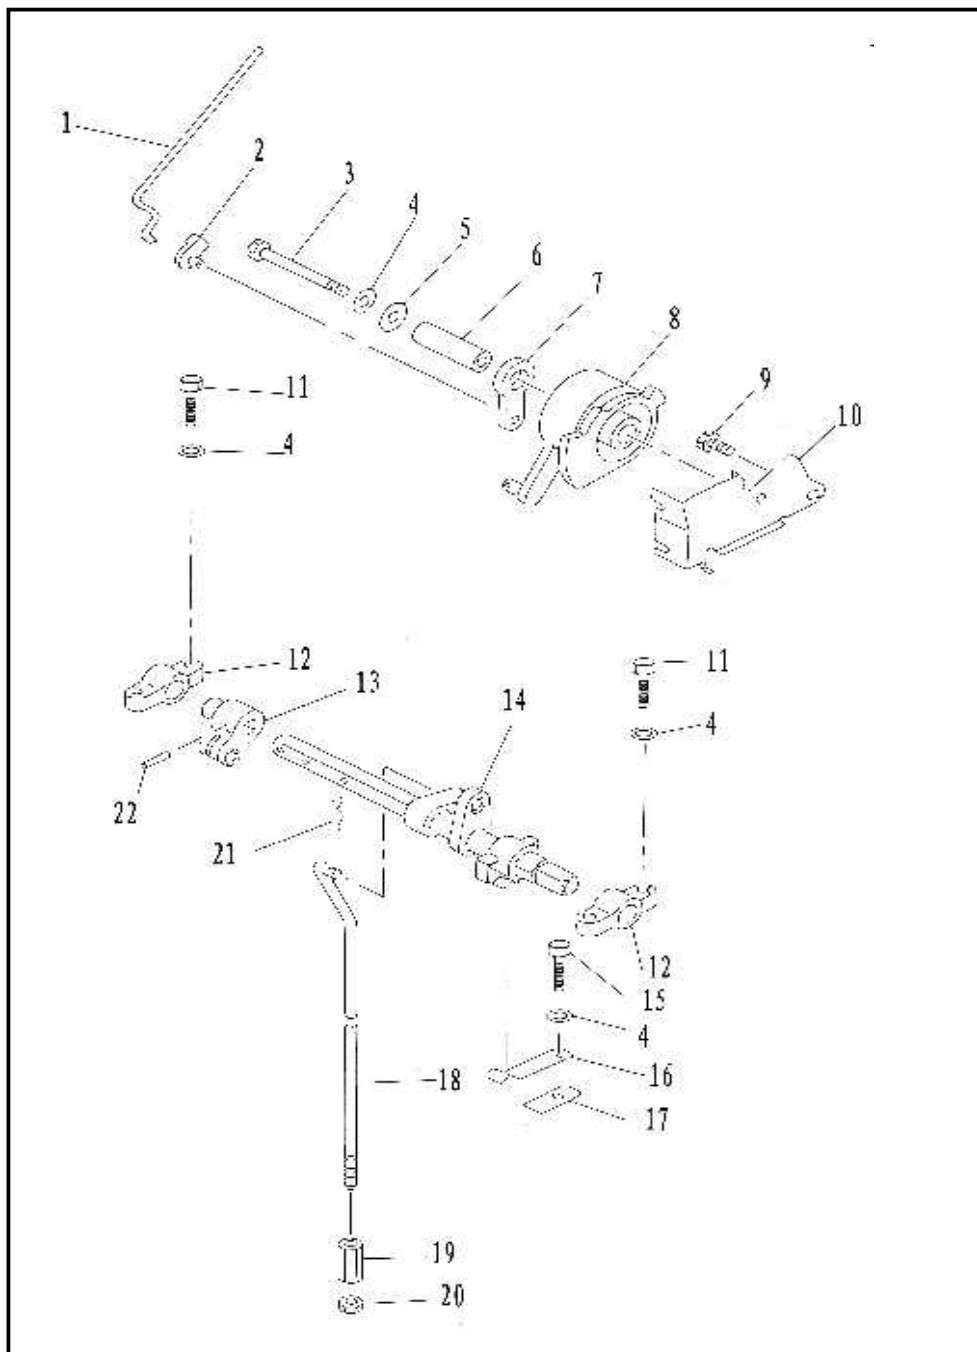

Pos	CÓDIGO	DESCRIÇÃO	Q/M*
1	70310810	HASTE DO ACELERADOR	1
2	70310820	UNIÃO DA HASTE DO ACELERADOR	1
3	10109343	PARAFUSO	1
4	10290492	ARRUELA	5
5	10290834	ARRUELA GRANDE	1
6	11500910	ALONGADOR	1
7	19309190	ENCAIXE DO ACIONADOR	1
8	19309200	ACIONADOR	1
9	10109346	PARAFUSO SEXTAVADO	1
10	70310830	SUPORTE	1
11	10109326	PARAFUSO SEXTAVADO	4
12	70310840	SUPORTE DO EIXO	2
13	19500020	LIMITADOR DO EIXO	1
14	19209640	EIXO	1
15	10109321	PARAFUSO SEXTAVADO	1
16	19800160	TRAVA	1
17	10810673	MOLA	1
18	70310850	HASTE	1
19	10290610	PORCA REGULADORA	1
20	10290836	CONTRA PORCA	1
21	19800163	TRAVA	1
22	10290838	PINO	1

*Q/M: quantidade por motor