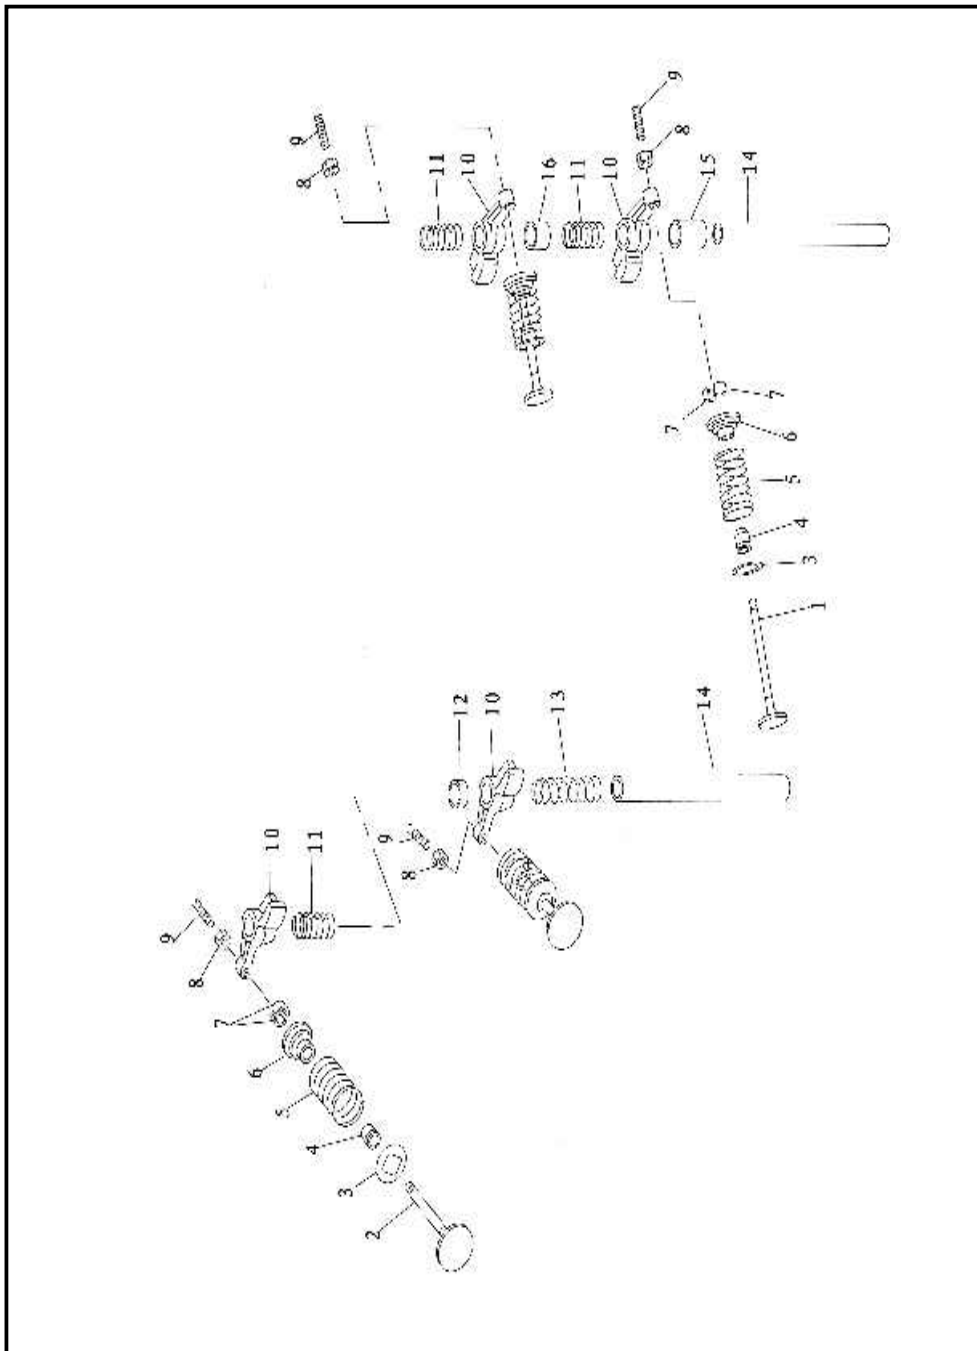

Pos	CÓDIGO	DESCRIÇÃO	Q/M*
1	19209810	VÁLVULA DE ADMISSÃO	2
2	19209830	VÁLVULA DE ESCAPE	2
3	19209820	ASSENTO DA MOLA	4
4	13201060	RETENTOR DA VÁLVULA	4
5	10810670	MOLA DA VÁLVULA	4
6	19500070	FIXADOR DA MOLA DA VÁLVULA	4
7	19209840	TRAVA DA VÁLVULA	8
8	10290830	CONTRA PORCA	4
9	10109340	PARAFUSO DE AJUSTE	4
10	90312380	BALANCEIRO	4
11	10810680	MOLA ESPAÇADORA DO BALANCEIRO "B"	3
12	10901170	BUCHA DA VÁLVULA DE ADMISSÃO	1
13	10810690	MOLA ESPAÇADORA DO BALANCEIRO "A"	1
14	10109350	EIXO DO BALANCEIRO	2
15	10901180	BUCHA DA VÁLVULA DE ESCAPE B	1
16	10901190	BUCHA DA VÁLVULA DE ESCAPE A	1

*Q/M: quantidade por motor