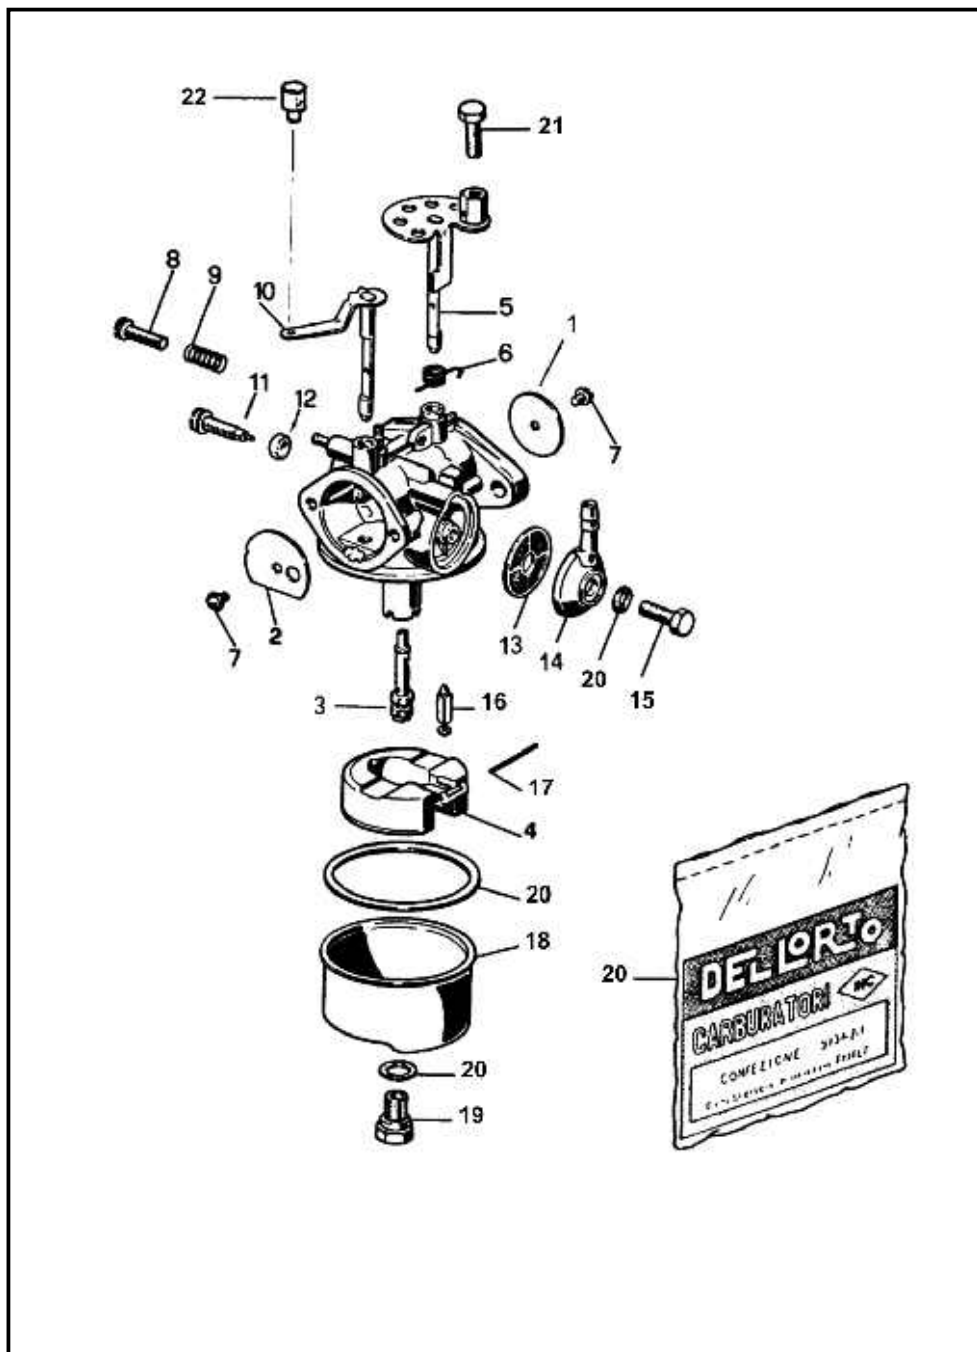

Pos	CÓDIGO	DESCRIÇÃO	Q/M*
1	9520620	Válvula de Gasolina	1
2	9521210	Válvula do Afogador	1
3	9521200	Bico do Gicleur	1
4	9520630	Bóia	1
5	9521216	Eixo da Válvula de Gasolina	1
6	9520980	Mola do Eixo da Válvula de Gasolina	1
7	9521035	Parafuso de Fixação das Válvulas	2
8	9521217	Parafuso Regulagem Marcha Lenta	1
9	9520560	Mola Paraf. Reg Marcha Lenta	1
10	9521214	Eixo da Válvula do Afogador	1
11	9520635	Parafuso Regulagem de Ar	1
12	9520050	Porca Paraf. Regulagem de Ar	1
13	9520600	Filtro de Gasolina	1
14	9521435	Conector de Gasolina	1
15	9520650	Parafuso Fixação Conec. de Gasolina	1
16	9521265	Agulha de Gasolina	1
17	9521205	Pino Fixacao da Bóia	1
18	9520850	Cuba	1
19	9520770	Parafuso Fixacao da Cuba	1
20	9521270	Jogo de Juntas	1
21	4005020	Parafuso Fixação Cabo Acelerador	1
22	7020630	Pino da Alavanca do Afogador	1

*Q/M: quantidade por motor