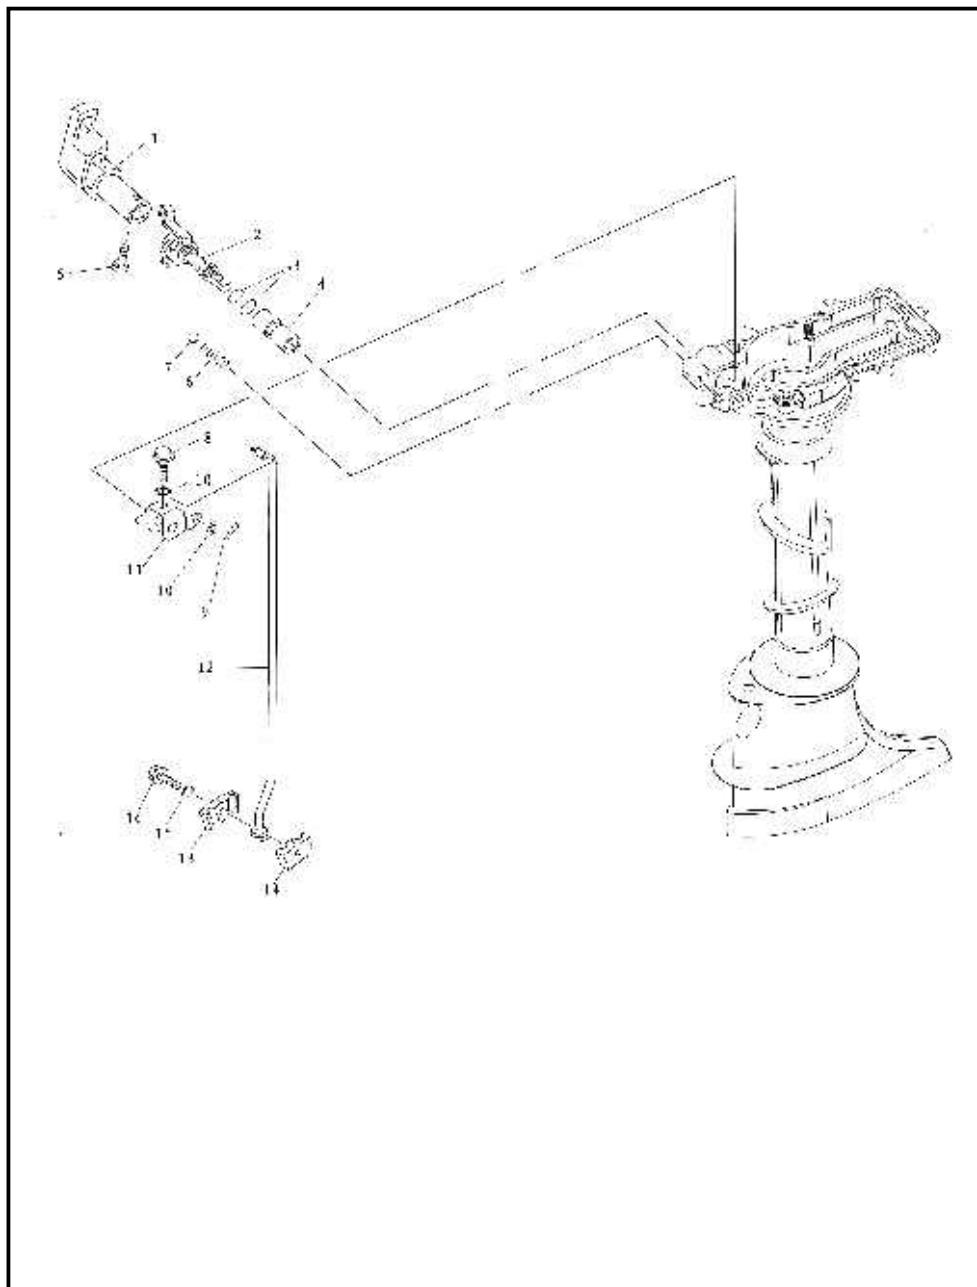

Pos	CÓDIGO	DESCRIÇÃO	Q/M*
1	90312050	ALAVANCA DE MARCHA	1
2	19209100	EIXO DA ALAVANCA DE MARCHA	1
3	13202140	ANEL O-RING	2
4	90312060	BUCHA DO EIXO DE MARCHA	1
5	10109210	PARAFUSO DE CABEÇA OVAL	1
6	10810350	MOLA DA ESFERA DE TRAVA	1
7	10401300	ESFERA DE TRAVA	1
8	10109220	PARAFUSO	1
9	19209110	PRESILHA	1
10	10290450	ARRUELA 5	2
11	90312070	BRAÇO DA ALAVANCA	1
12	70310450	HASTE DE MARCHA	1
13	11500850	CONECTOR " A " DA HASTE	1
14	11500860	CONECTOR " B " DA HASTE	1
15	10290460	ARRUELA GRANDE	1
16	10109230	PARAFUSO	1

*Q/M: quantidade por motor