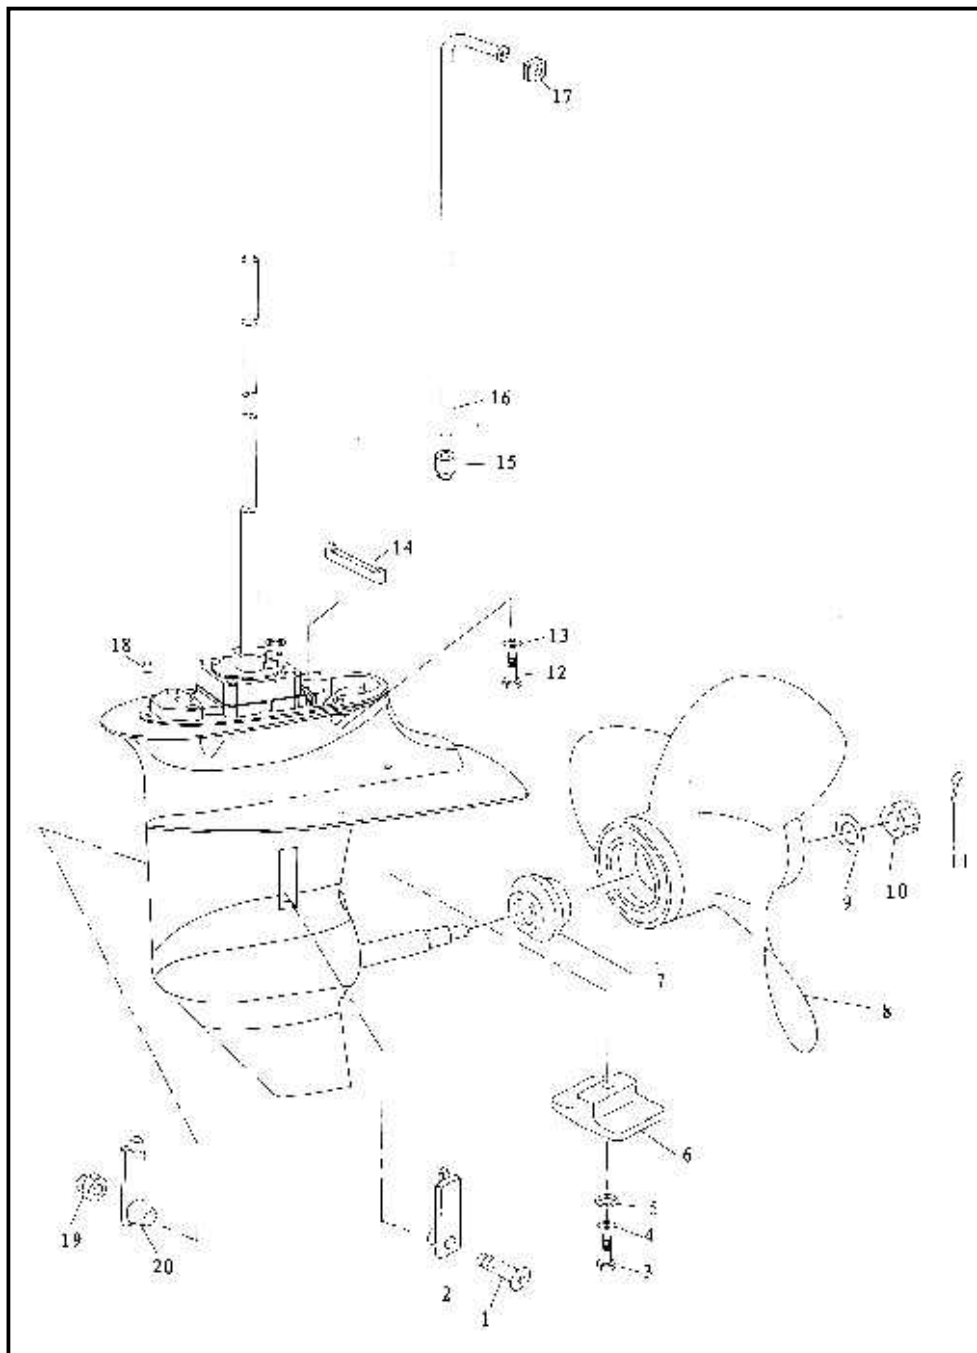

Pos	CÓDIGO	DESCRIÇÃO	Q/M*
1	10109373	PARAFUSO	1
2	19309210	ADMISSÃO DE ÁGUA "B"	1
3	10109330	PARAFUSO SEXTAVADO	1
4	10290492	ARRUELA	1
5	10290882	ARRUELA TRAVANTE	1
6	19500030	ANODO DE ZINCO	1
7	90312320	ESPAÇADOR DO HÉLICE	1
8	19209730	HÉLICE	1
9	10290980	ARRUELA 10	1
10	10291030	PORÇA SEXTAVADO	1
11	10290790	CUPILHA	1
12	10109376	PARAFUSO SEXTAVADO	4
13	10290884	ARRUELA	4
14	19309230	BORRACHA RETENTORA	1
15	13200920	RETENTOR DO TUBO DE ÁGUA	1
16	19309240	TUBO DE ÁGUA	1
17	13201010	RETENTOR SUPERIOR DO TUBO DE ÁGUA	1
18	19209740	PINO	2
19	10290885	PORÇA	1
20	19309220	ADMISSÃO DE ÁGUA "A"	1

*Q/M: quantidade por motor