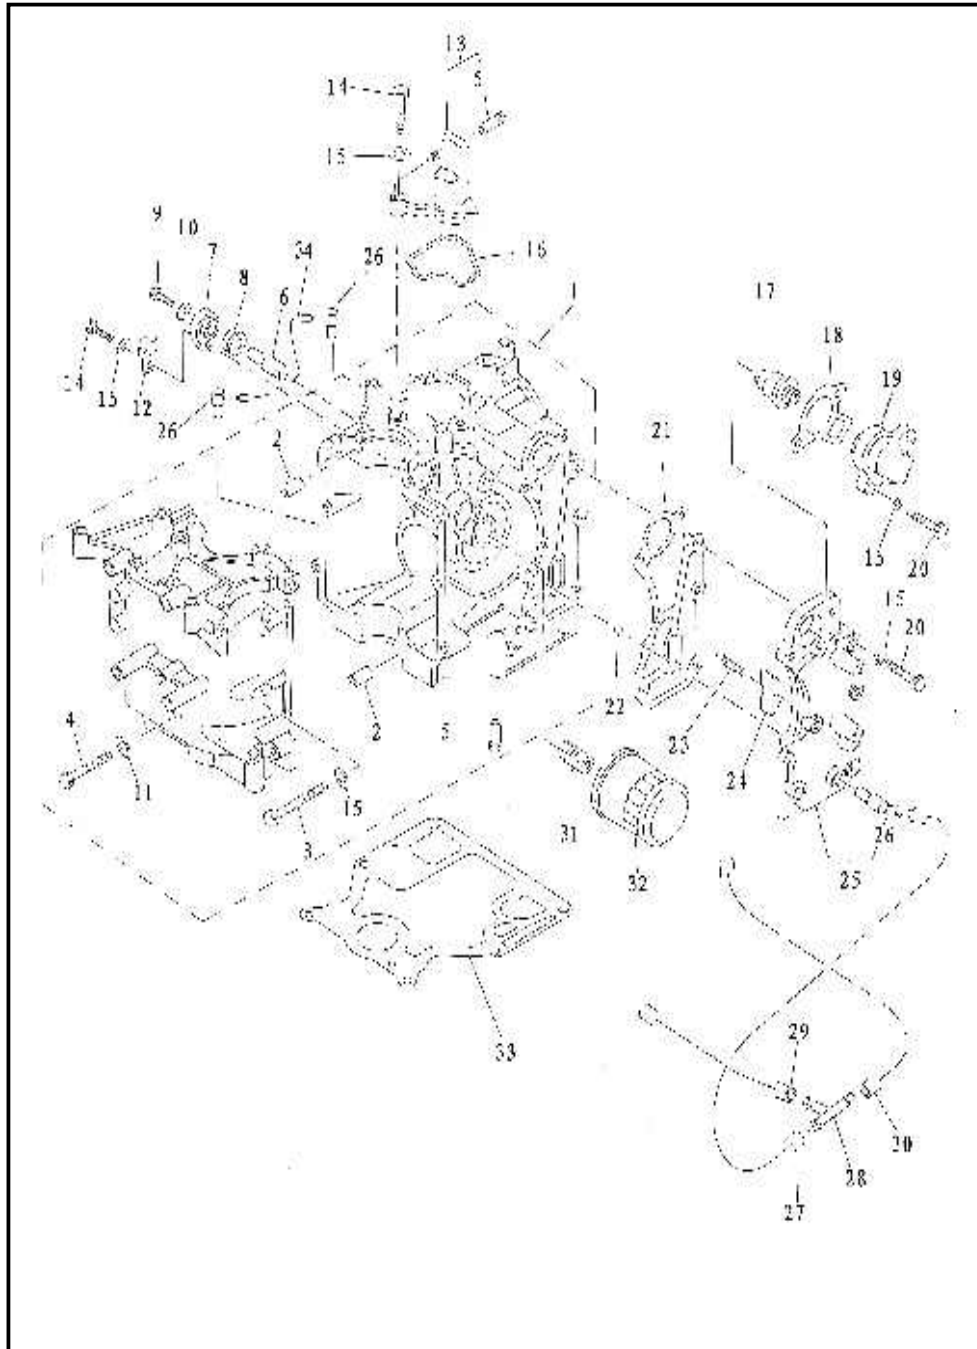

Pos	CÓDIGO	DESCRIÇÃO	Q/M*
1	70311010	BLOCO DO MOTOR	1
2	19209873	PINO	2
3	10109336	PARAFUSO SEXTAVADO	6
4	10109291	PARAFUSO SEXTAVADO	4
5	23500773	TUBO DE CONEXÃO	2
6	19500040	ANODO DE ZINCO	1
7	19500050	ALOJAMENTO DO ANODO	1
8	13201033	ANEL DE BORRACHA	1
9	10109292	PARAFUSO	1
10	10290450	ARRUELA	1
11	10290844	ARRUELA	4
12	19500056	CHAPA DO ANODO	1
13	19500053	ALOJAMENTO DO RESPIRO	1
14	10109321	PARAFUSO	4
15	10290613	ARRUELA	17
16	13101940	JUNTA DO RESPIRO	1
17	12701480	TERMOSTATO	1
18	13101950	JUNTA DO TERMOSTATO	1
19	12701490	ALOJAMENTO DO TERMOSTATO	1
20	10109330	PARAFUSO	7
21	13102160	JUNTA TAMPA ESCAPAMENTO	1
22	19209786	PINO	2
23	10109294	PARAFUSO	1
24	19500060	ANODO DE ZINCO	1
25	19805160	TAMPA LATERAL	1
26	11500920	CONEXÃO DE ÁGUA	3
27	23500850	TUBO A	1
28	23500860	TUBO TIPO "T"	1
29	23500870	TUBO " B "	1
30	23500880	TUBO " C "	1
31	10109320	ROSCA DO FILTRO DE ÓLEO	1
32	14000820	FILTRO DE ÓLEO	1
33	13101960	JUNTA DO MOTOR	1
34	23500890	TUBO DE RETORNO DO ÓLEO	1

*Q/M: quantidade por motor