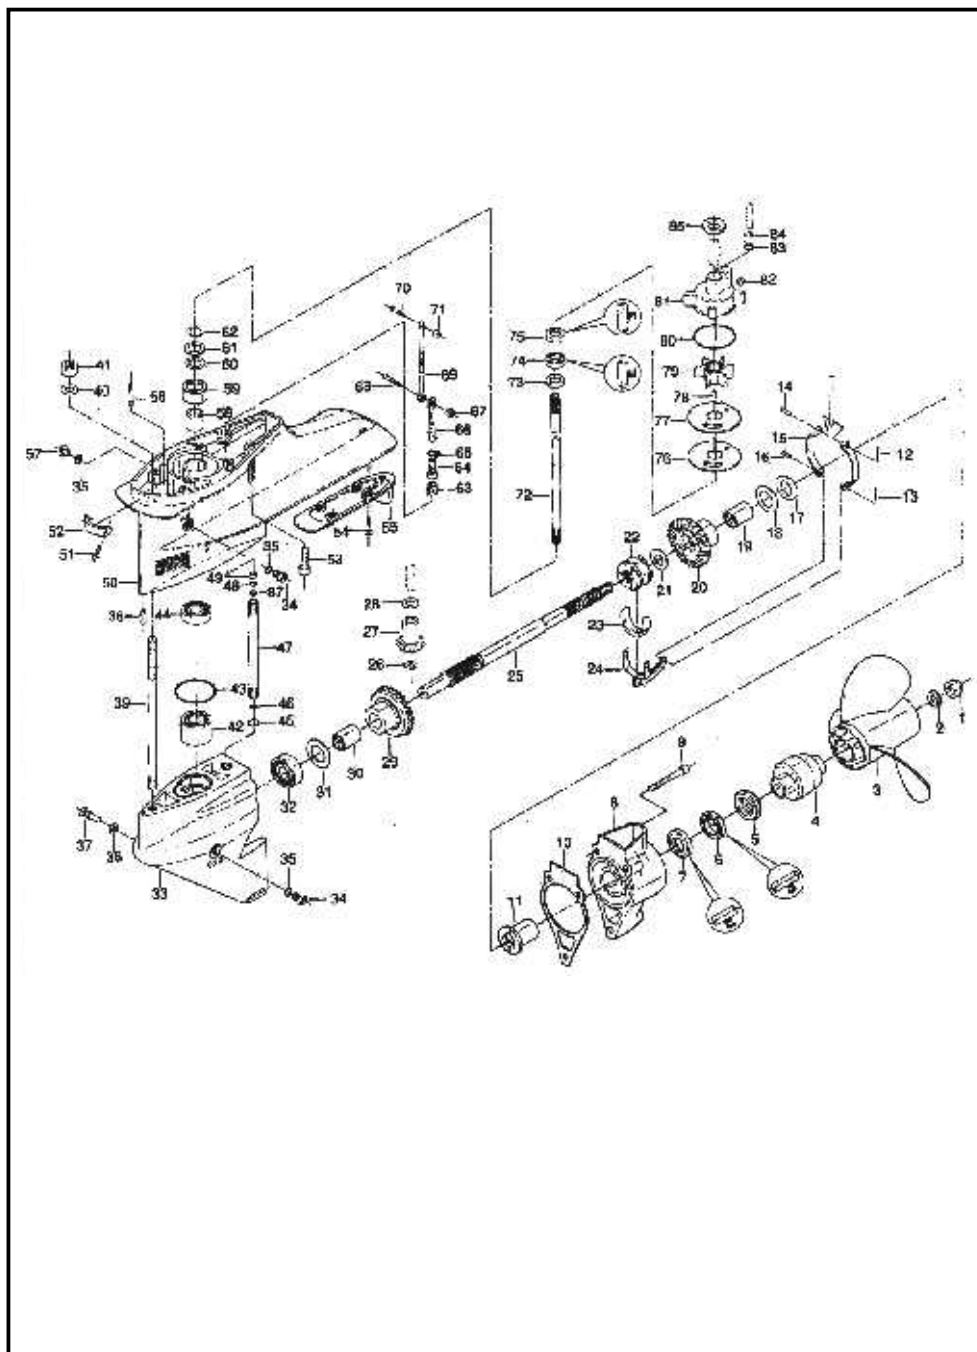

Pos	CÓDIGO	DESCRIÇÃO	Q/M*
44	3005010	Rolamento 6201	1
45	3570290	Anel O'ring 14x1.78	1
46	3570480	Anel O'ring 6,4x1,9	1
47	1598870	Prisioneiro da Haste de Marchas	1
48	3570480	Anel O'ring 6,4x1,9	1
49	7030580	Bucha de Retenção	1
50	1599010	Tampa Superior Caixa de Engrenagens	1
51	4005140	Parafuso M5x20	1
52	2504035	Anodo Menor	1
53	4015090	Parafuso Allen M6x25 A2	2
54	4505010	Parafuso Autoataraxante 3,9x9,52	4
55	2500010	Anodo Maior	1
56	7015160	Prisioneiro da Bomba d'água	4
57	7005220	Bujão de Água	1
58	9080020	Bucha do Eixo Cardã	1
59	7055221	Proteção Corpo da Bomba	1
60	9030100	Arruela de Encosto	1
61	9025100	Anel Separador	1
62	5570370	Anel Elástico A13	1
63	5040010	Porca do Prisioneiro Especial	1
64	8025270	Vedação da Alavanca de Marchas	1
65	5590360	Abracadeira	1
66	6530090	Eixo Articulador de Marchas	1
67	5050540	Porca Autotravante M5	1
68	4015531	Parafuso M5x14	1
69	6530110	Eixo da Alavanca de Marchas	1
70	4005030	Parafuso M4x20	1
71	5050050	Porca M4	1
72	6520111	Eixo Cardã	1
73	9035030	Espacador	1
74	3550061	Retentor 13x22x4	1
75	3555070	Retentor 13x22x7 Rp	1
76	3540091	Junta da Bomba d'água	1
77	9005450	Base de Inox do Rotor	1
78	5565010	Pino do Rotor	1
79	8095020	Rotor da Bomba d'água	1
80	3570240	Anel O'ring 47.63x1.78	1
81	1560040	Corpo da Bomba d'água	1
82	5005040	Porca M5	4
83	3570150	Anel O'ring 10x2	1
84	8030370	Bucha do Duto de Água	1
85	8045060	Bucha do Eixo Vertical	1

*Q/M: quantidade por motor