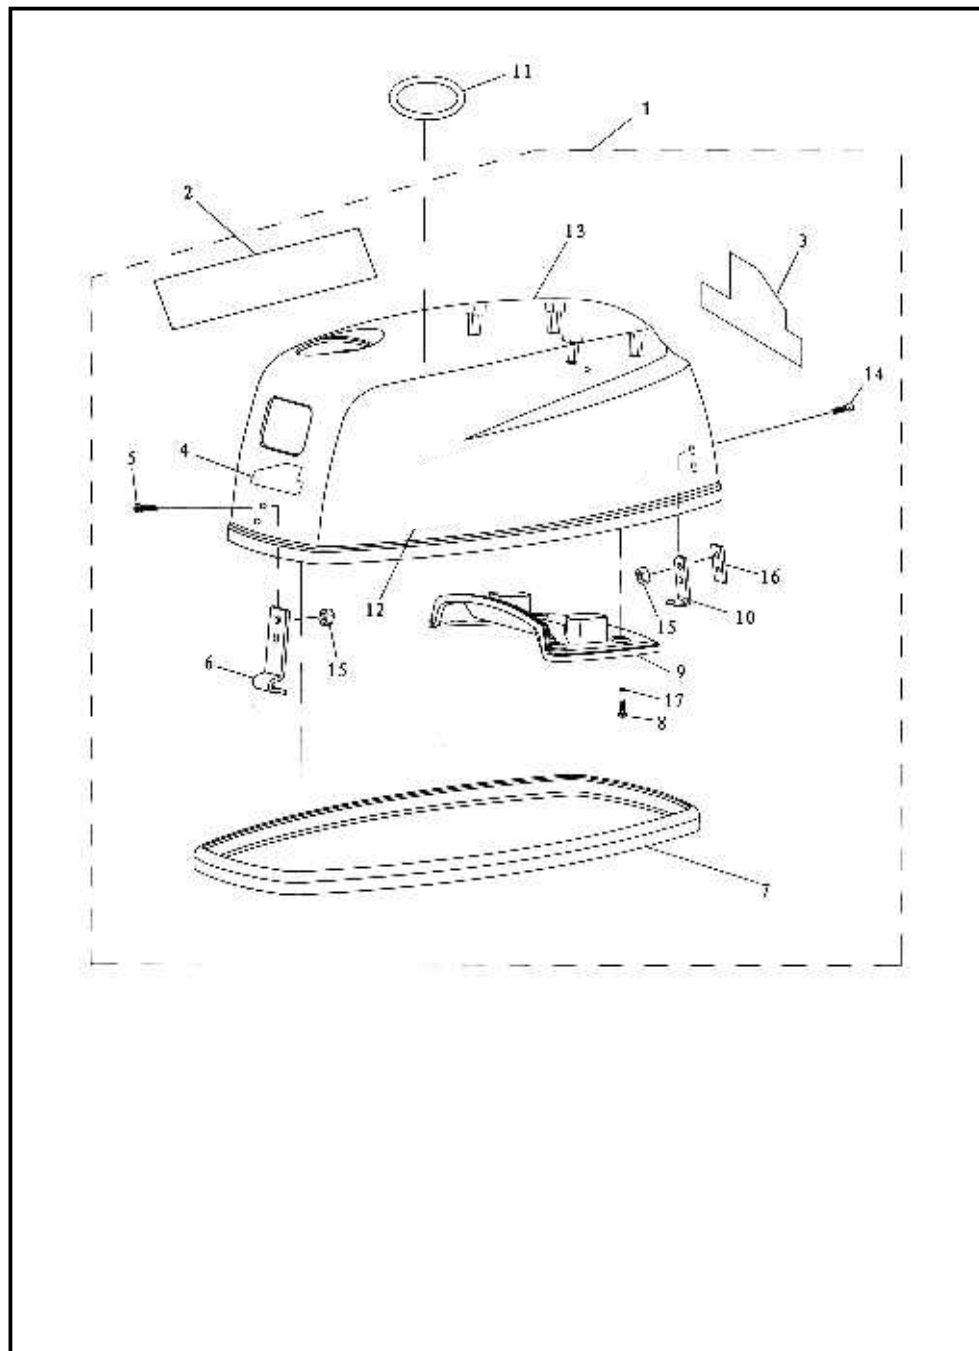

Pos	CÓDIGO	DESCRIÇÃO	Q/M*
1	19309460	CAPÔ COMPLETO	1
2	13009340	DECALQUE 13	1
3	13009350	DECALQUE 16	1
4	13009360	DECALQUE 17	1
5	10109292	PARAFUSO	2
6	19805150	TRAVA DO CAPÔ	1
7	19805110	GUARNIÇÃO DE BORRACHA	1
8	10109243	PARAFUSO	4
9	19804920	ALOJAMENTO	1
10	70310920	SUPORTE	1
11	13009370	DECALQUE 7	1
12	13009380	DECALQUE 12	1
13	19309470	CAPÔ	1
14	10109290	PARAFUSO	2
15	10290590	PORÇA	2
16	70310930	CHAPA DE REFORÇO	1
17	10290600	ARRUELA DE BORRACHA	4

*Q/M: quantidade por motor