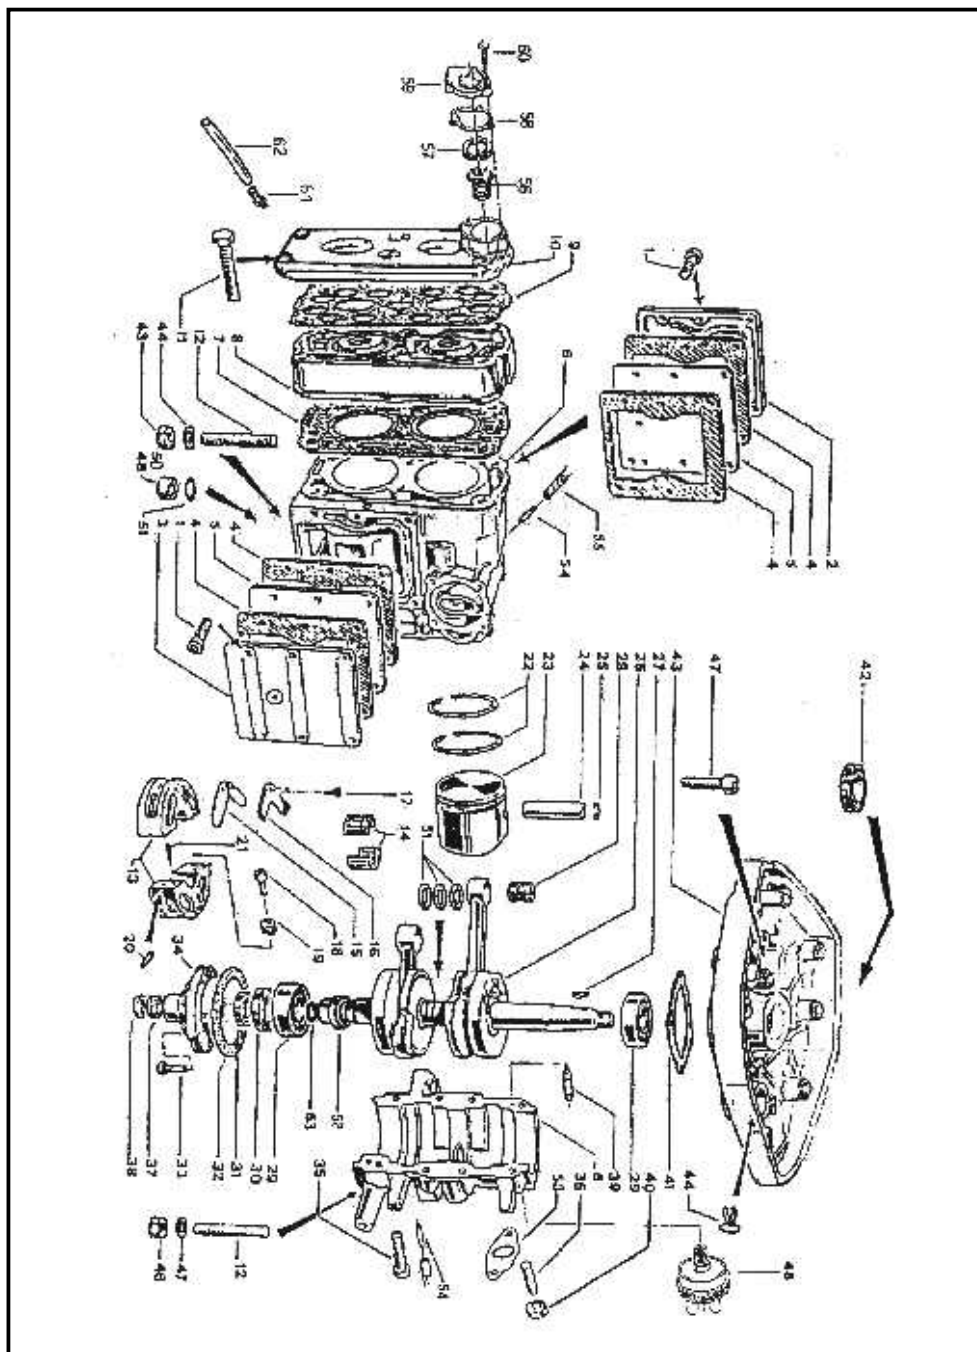

Pos	CÓDIGO	DESCRIÇÃO	Q/M*
1	4005111	Parafuso M6x25	14
2	2030080	Tampa de Exaustão-direita	1
3	2030090	Tampa de Exaustão-esquerda	1
4	3515030	Junta da Tampa de Exaustão	4
5	9005371	Espaçador Lateral	2
6	2005080	Corpo do Cilindro	1
7	3505090	Junta do Cabeçote	1
8	2020151	Cabeçote	1
9	3510060	Junta da Tampa do Cabeçote	1
10	2025130	Tampa do Cabeçote	1
11	4010540	Parafuso M8x55 8.8	6
12	7015271	Prisioneiro Bloco do Motor	6
13	1527070	Corpo da Válvula de Admissão	1
14	1598630	Gaiola de Agulhas Válvula Admissão	1
15	9055050	Palheta da Válvula	8
16	9055140	Limitador da Palheta	4
17	4011010	Parafuso M4x7	8
18	4015500	Parafuso M5x16	2
19	5050545	Porca Autotravante M5	2
20	5560540	Pino Guia 5x10	1
21	5560520	Pino Guia 3x10	2
22	7560200	Anéis de Segmento	4
23	7550100	Pistão	2
24	7570050	Pino do Pistão	2
25	5570360	Anel Elástico J13	4
26	1518161	Eixo Virabrequim	1
27	5565120	Chaveta do Volante	1
28	3020020	Gaiola de Agulhas da Biela-menor	2
29	3005060	Rolamento Superior Virabrequim 6305	2
30	3560040	Retentor 25x40x7	1
31	3565040	Anel O'ring 20x35x7	1
32	3520040	Junta da Tampa Inferior da Carcaça	1
33	4015070	Parafuso M6x20	4
34	1515040	Tampa Inferior do Motor	1
35	4015660	Parafuso M6x40	8
36	7015070	Prisioneiro do Carburador	2
37	8045090	Borracha do Eixo Vertical	1
38	9035030	Espaçador	3
39	5560510	Pino Guia do Semicarter	2
40	5005050	Porca M8	2

*Q/M: quantidade por motor

MOTORES DE POPA