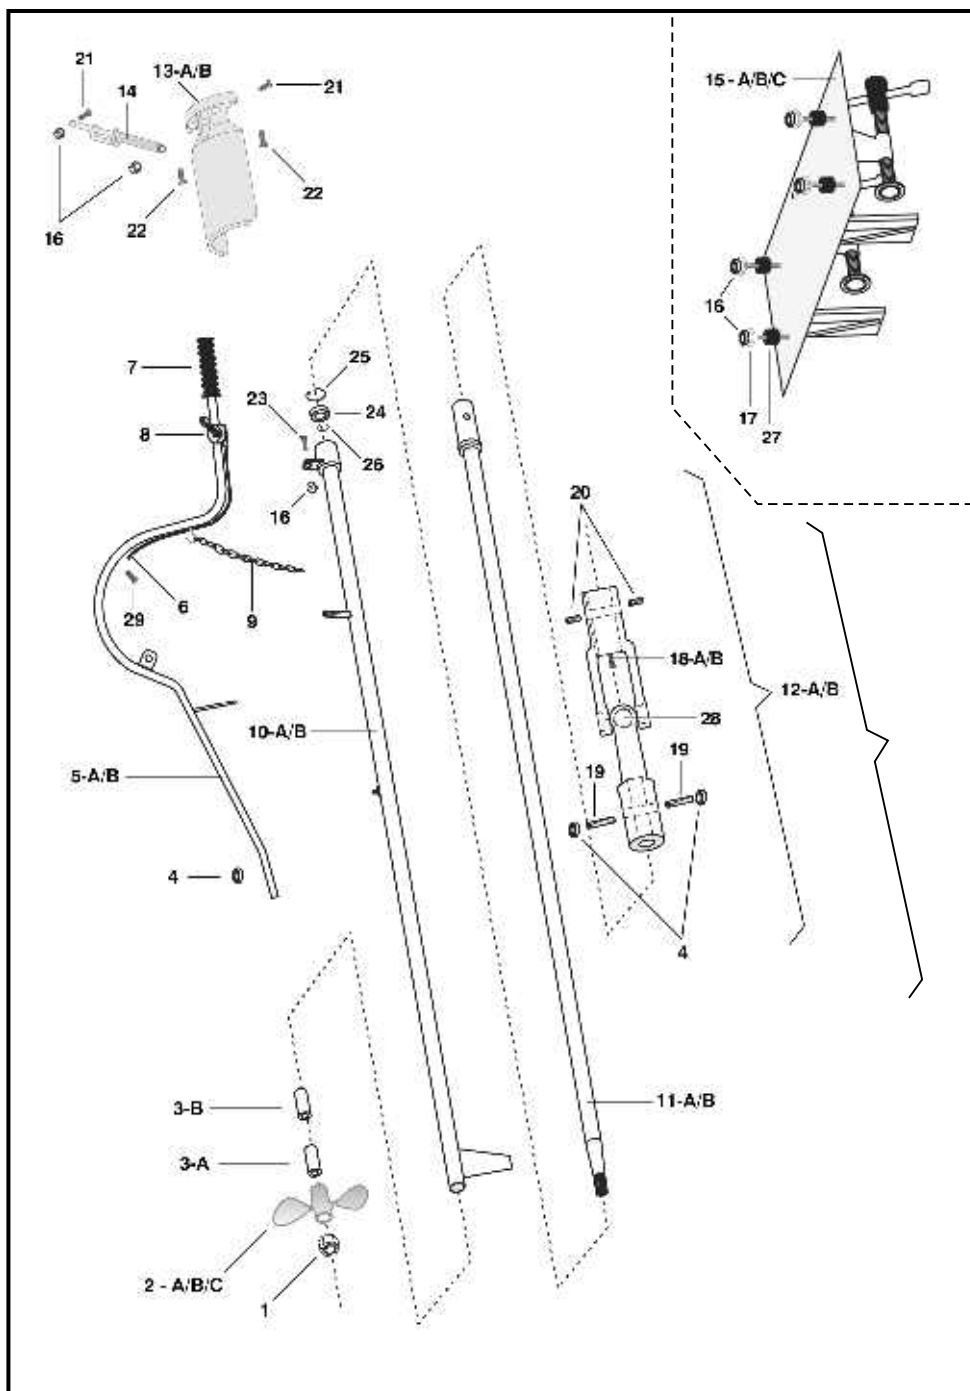

Pos	CÓDIGO	DESCRIÇÃO	APLICAÇÃO	Q/M*
1	10201780	Porca do Hélice - M12		01
2A	70301620	Hélice 3 pás diâmetro 7"	BD 5.0	01
2B	70301621	Hélice 3 pás diâmetro 8"	BD 7.0	01
2C	70301622	Hélice 3 pás diâmetro 9"	BD 10.0	01
3A	10900820	Bucha do Túnel		01
3B	10900830	Bucha do Túnel - intermediária		01
4	10201770	Porca M10 auto-travante		07
5A	70301630	Haste de Comando	BD 5.0	01
5B	70301631	Haste de Comando	BD 7.0 / 10.0	01
6	19202200	Cabo do acelerador		01
7	19301110	Punho		01
8	19800650	Manopla de aceleração		01
9	19202600	Corrente de apoio		01
10A	70101320	Túnel	BD 5.0	01
10B	70101321	Túnel	BD 7.0 / 10.0	01
11A	70302200	Eixo da Rabeta Articulada	BD 5.0	01
11B	70302201	Eixo da Rabeta Articulada	BD 7.0 / 10.0	01
12A	13100530	Junta Universal	BD 5.0	01
12B	13100531	Junta Universal	BD 7.0 / 10.0	01
13A	13101530	Proteção da Junta Universal	BD 5.0	01
13B	13101531	Proteção da Junta Universal	BD 7.0 / 10.0	01
14	70302220	Amortecedor do túnel		01
15A	70302270	Base para Motor	BD 5.0	01
15B	70302271	Base para Motor	BD 7.0	01
15C	70302272	Base para Motor	BD 10.0	01
16	10202210	Porca M8 auto-travante		07
17	10202150	Arruela lisa 8mm		07
18A	10100460	Paraf. sextavado M8 x 20	BD 5.0	02
18B	10101530	Paraf. sextavado M10 x 25	BD 7.0 / 10.0	01
19	10101540	Parafuso Allen sem cabeça M10 x 25		02
20	10101550	Parafuso Allen sem cabeça M10 x 20	BD 7.0 / 10.0	02
21	10107210	Parafuso sextavado M8 x 35		02
22	10100470	Parafuso sextavado M8 x 25		04
23	10103390	Parafuso sextavado M8 x 30		01
24	10401150	Rolamento de Esfera 6003 ZZ		01
25	10802320	Anel Elástico 35		01
26	10801900	Anel Elástico 17		01
27	10801480	Coxim para base do motor		04
28	19202710	Cruzeta com rolamentos de agulha		01
29	10108300	Parafuso fenda M4 x 8		01
	90301680	Rabeta articulada completa	BD 5,0 CV	01
	90301681	Rabeta articulada completa	BD 7,0 CV	01
	90301682	Rabeta articulada completa	BD 10,0 CV	01

*Q/M: quantidade por motor