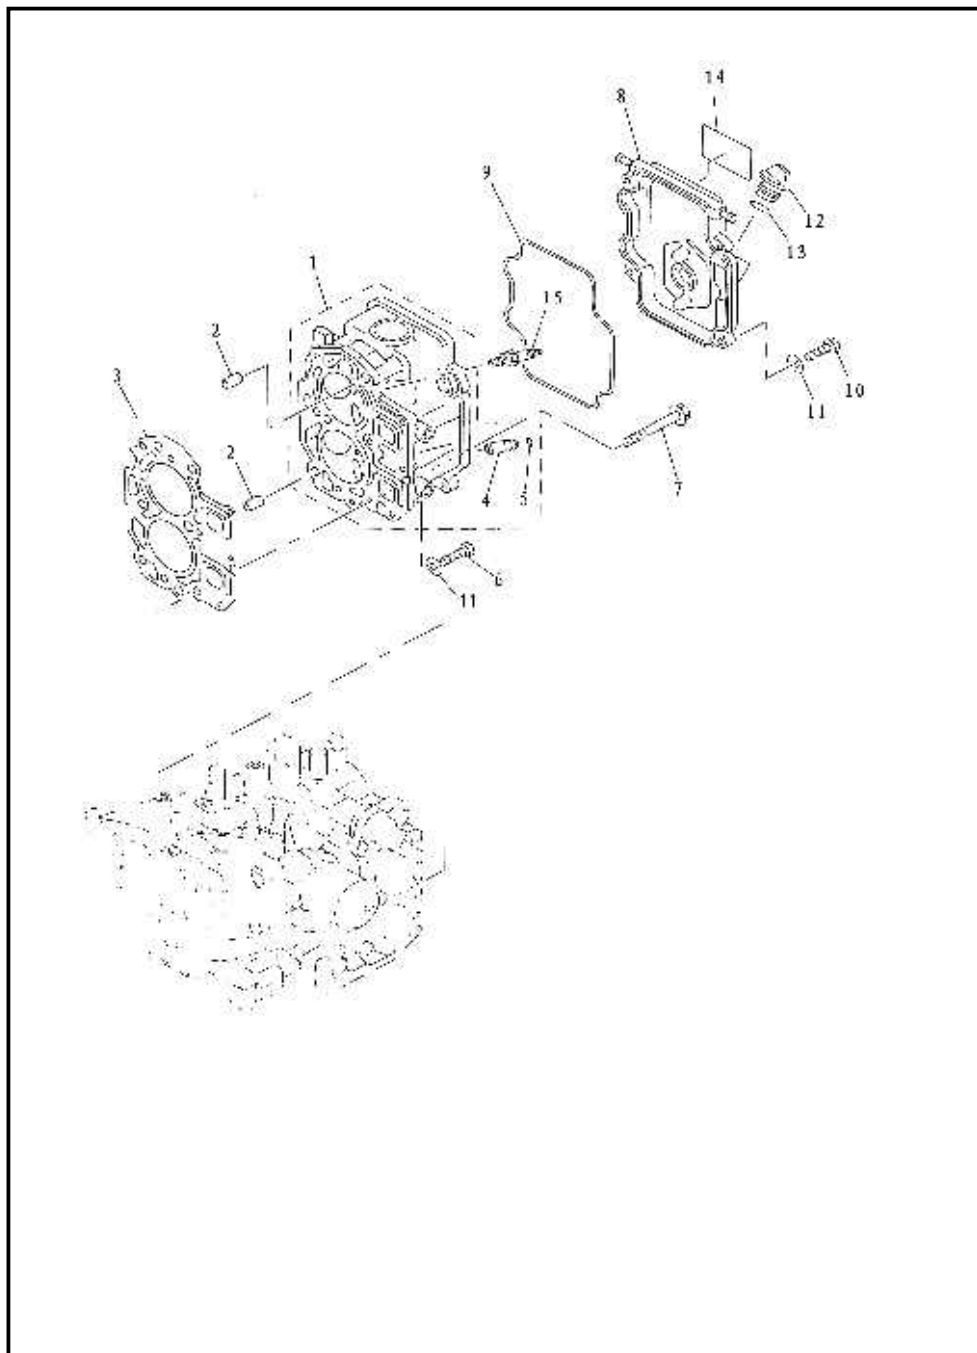

Pos	CÓDIGO	DESCRIÇÃO	Q/M*
1	70311030	CABEÇOTE COMPLETO	1
2	19209790	PINO	2
3	13101970	JUNTA DO CABEÇOTE	1
4	10901160	BUCHA DA GUIA DA VÁLVULA	4
5	19209800	TRAVA DA BUCHA	4
6	10109326	PARAFUSO SEXTAVADO	3
7	10109391	PARAFUSO DA FLANGE	6
8	70311040	TAMPA DO CABEÇOTE	1
9	13101980	JUNTA DA TAMPA DO CABEÇOTE	1
10	10109330	PARAFUSO SEXTAVADO	1
11	10290820	ARRUELA	7
12	90312370	BUJÃO DE ÓLEO	1
13	13201050	ANEL O-RING	1
14	13009413	DECALQUE 4	1
15	13009390	VELA DE IGNIÇÃO	2

*Q/M: quantidade por motor