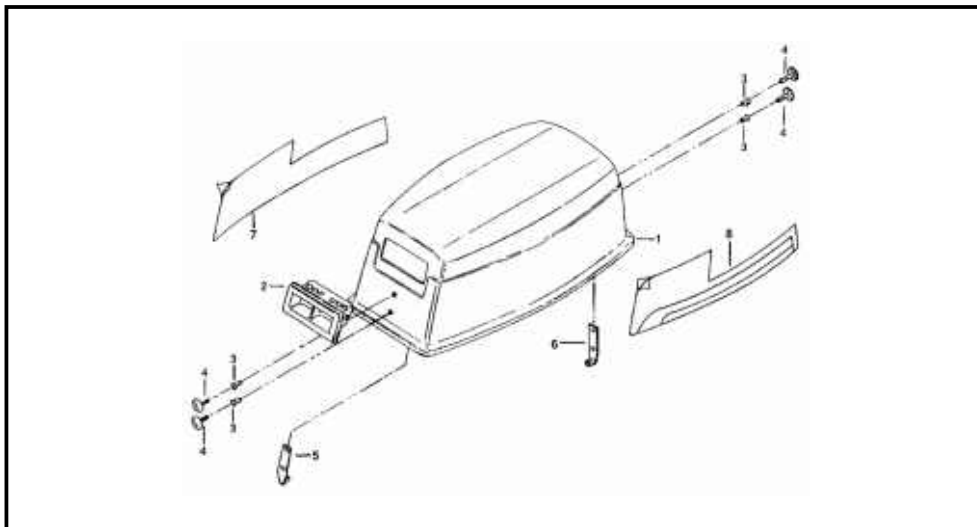

Pos	CÓDIGO	DESCRIÇÃO	Q/M*
1	1503561	Capô Naxos 15	1
2	8020100	Empunhadura do Capô	1
3	7065100	Rebite do Fixador do Capô	4
4	8060360	Tampa do Rebite	4
5	1598720	Suporte Posterior do Gancho	1
6	1598730	Suporte Dianteiro do Gancho	1
7	8091991	Decal. 'Branco Marine' Direito	1
8	8091971	Decal. 'Branco Marine' Esquerdo	1

*Q/M: quantidade por motor