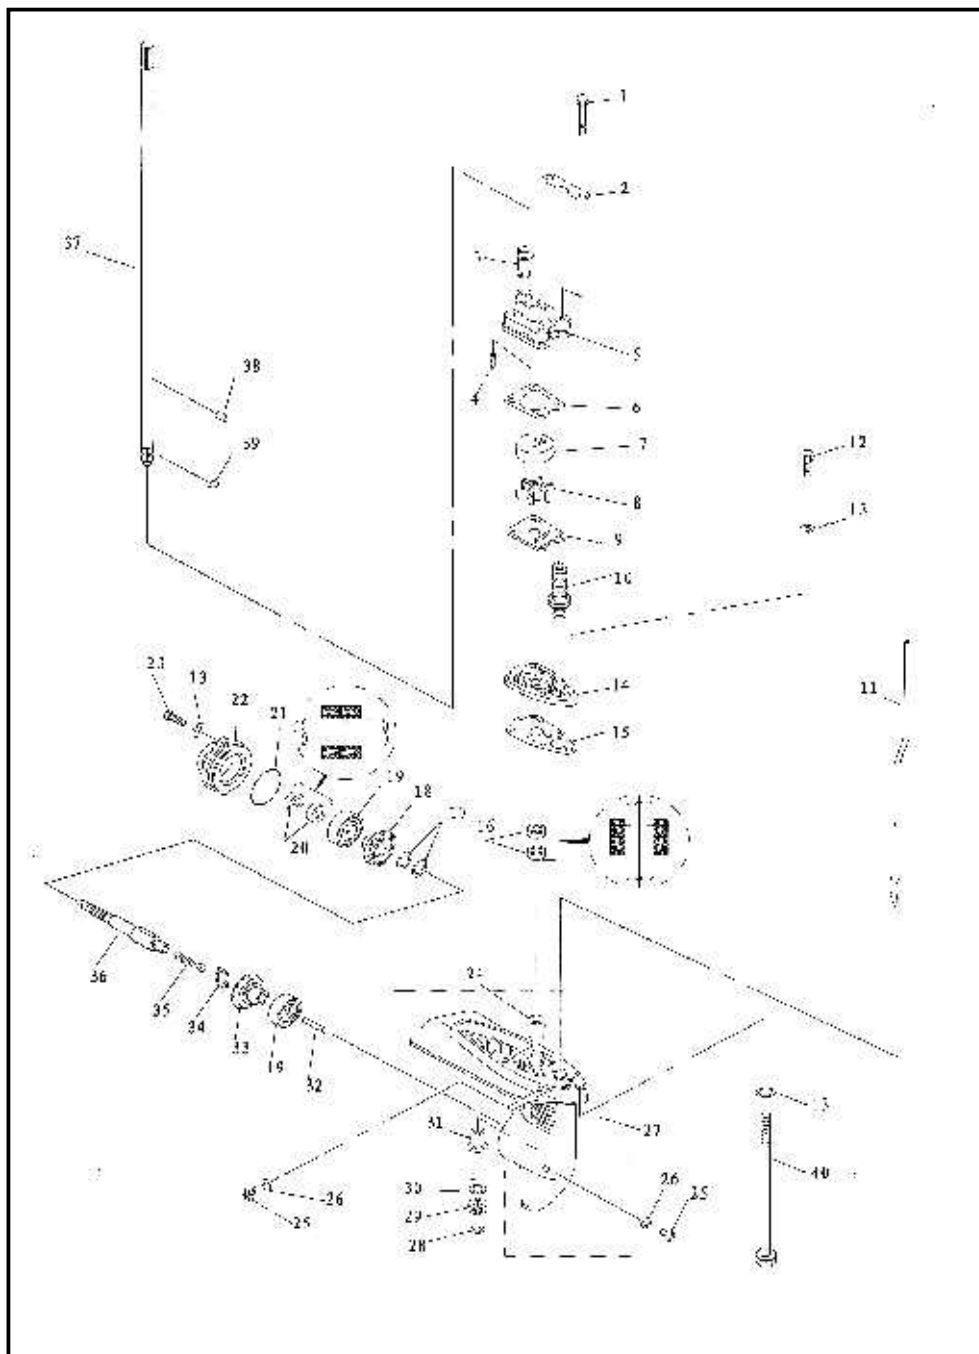

Pos	CÓDIGO	DESCRIÇÃO	Q/M*
1	10109436	PARAFUSO SEXTAVADO	4
2	19209160	PLACA FIXADORA DA BOMBA D'ÁGUA	2
3	19309090	TUBO DE BORRACHA DA BOMBA D'ÁGUA	1
4	10290523	PINO DA BOMBA D'ÁGUA	2
5	19209180	CORPO DA BOMBA D'ÁGUA	1
6	13101650	JUNTA DO CORPO DA BOMBA D'ÁGUA	1
7	19209183	ALOJAMENTO DO ROTOR DA BOMBA D'ÁGUA	1
8	70310530	ROTOR DA BOMBA D'ÁGUA	1
9	19209190	PLACA INFERIOR DA BOMBA D'ÁGUA	1
10	19309100	PLUG DE BORRACHA	1
11	70310540	HASTE DO CÂMBIO	1
12	10109326	PARAFUSO SEXTAVADO	1
13	10290613	ARRUELA	5
14	19209880	BASE DA BOMBA D'ÁGUA	1
15	13101663	JUNTA	1
16	13202283	RETENTOR	2
17	10290520	ARRUELA DA ENGENHAGEM DE RÉ	2
18	19209200	ENGENHAGEM DE RÉ	1
19	10401360	ROLAMENTO	2
20	13202280	RETENTOR	2
21	13202270	ANEL O-RING	1
22	19209186	TAMPA DO ALOJAMENTO	1
23	10109433	PARAFUSO SEXTAVADO	2
24	10401340	ROLAMENTO	1
25	90312110	BUJÃO DO ÓLEO	3
26	13101660	JUNTA DO BUJÃO	3
27	19209210	CAIXA DE ENGENHAGEM	1
28	10290533	TRAVA	1
29	19209236	ENGENHAGEM	1
30	10290530	ARRUELA DA ENGENHAGEM	1
31	10401370	ROLAMENTO	1
32	10109430	PINO DO EIXO	1
33	19209230	ENGENHAGEM DE AVANTE	1
34	19209239	BLOCO DE ENGATE	1
35	10810420	MOLA DO BLOCO DE ENGATE	1
36	70310550	EIXO DO HÉLICE	1
37	19209240	EIXO CARDÃ	1
38	19209220	PINO	2
39	19805230	TRAVA	1
40	10109286	PARAFUSO SEXTAVADO	2

*Q/M: quantidade por motor