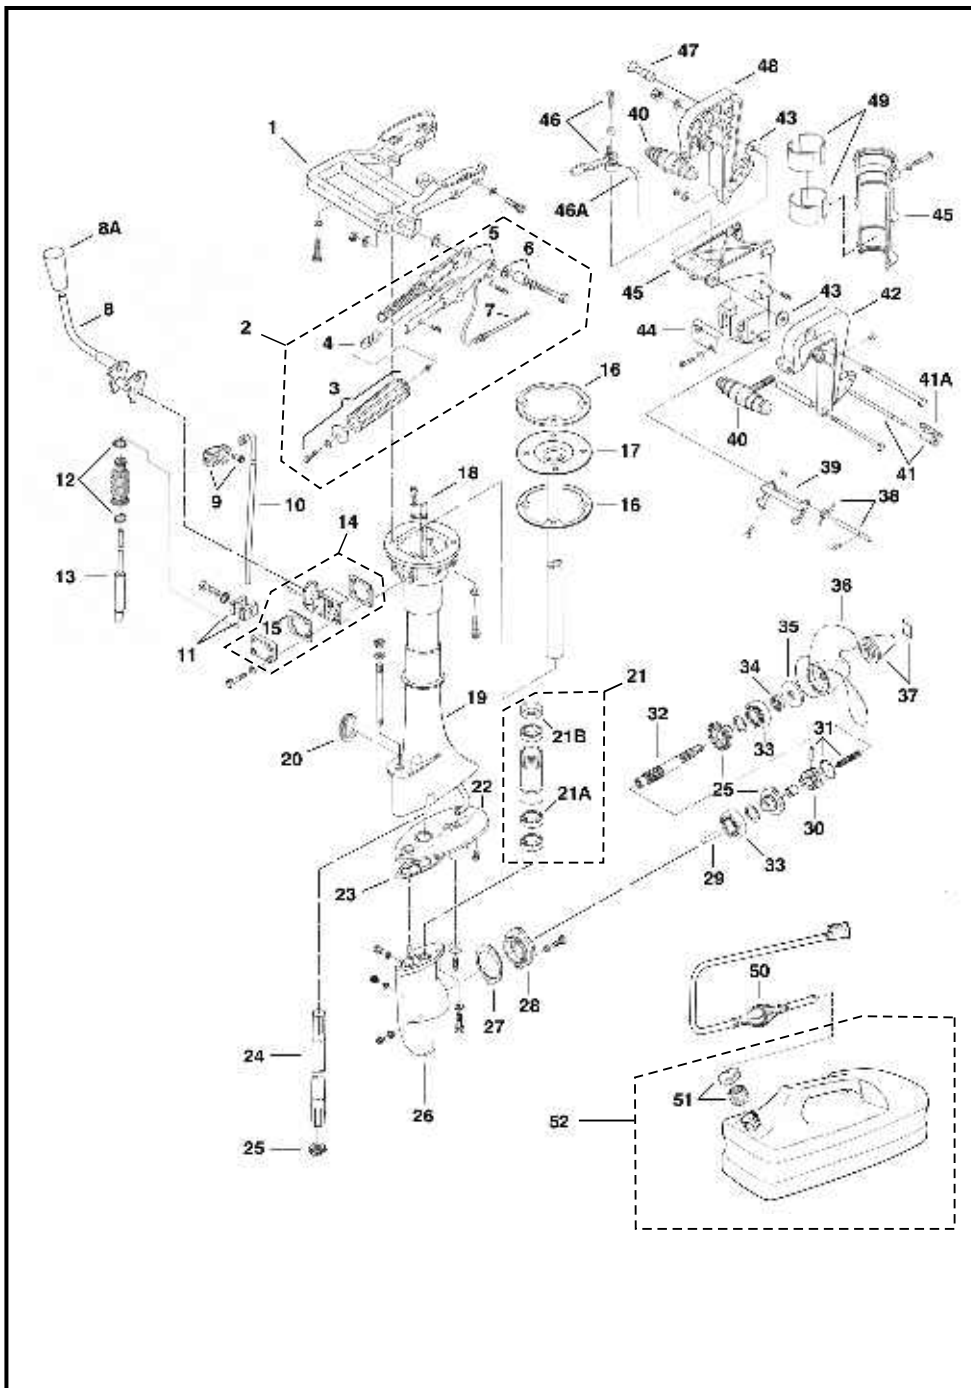

Pos	CÓDIGO	DESCRIÇÃO	Q/M*
1	7030332	Alça	01
2	90302910	Conjunto braço acelerador	01
3	90302900	Punho acelerador completo	01
4	19300940	Cursor acelerador	01
5	90302880	Braço acelerador	01
6	90302930	Bucha/arruela braço acelerador	01
7	19200370	Cabo do acelerador	01
8	90302630	Alavanca de marcha	01
8A	70200420	Manipulo alavanca de marcha	01
9	90302680	Conjunto grampo união	01
10	19201810	Vareta de marcha	01
11	90302760	Conjunto grampo regulagem marcha	01
12	90302500	Conjunto sanfona / grampos	01
13	70301110	Trambulador de marcha	01
14	90302650	Conjunto suporte alavanca marcha	01
15	13100500	Junta suporte alavanca marcha	01
16	13100130	Junta carcaça/acoplamento	01
17	19201830	Proteção cardan	01
18	19202680	Tubo refrigeração	01
19	90302670	Rabeta (coluna)	01
20	19300950	Tampão rabeta	01
21	90302940	Conjunto mancal cardan	01
21A	10400670	Rolamento 6001	03
21B	13200400	Retentor	01
22	70302160	Placa anti-cavitação	01
23	13100510	Junta placa anti-cavitação	01
24	19201640	Eixo cardan	01
25	90303380	Conjunto engrenagens	01
26	70301120	Caixa engrenagens	01
27	13100520	Junta tampa caixa engrenagens	01
28	70301770	Tampa caixa engrenagens	01
29	19200380	Pino eixo hélice	01
30	70302610	Cursor reversão	01
31	90302590	Conjunto mola / pino / trava	01
32	70302590	Eixo hélice	01
33	10400570	Rolamento 6004	02
34	13200210	Retentor	01
35	19300960	Calço hélice	01
36	70301750	Hélice	01
37	90302950	Conjunto porca/grampo	01
38	90302820	Conjunto eixo trava ré	01
39	19202780	Trava ré	01
40	19801570	Manipulo fixação	02
41	90302800	Trava/pino posições	01
41A	70200130	Trava posições	01
42	70301730	Grampo fixação direito	01
43	70200720	Arruela grampos fixação	02
44	70301660	Batente rabeta	01
45	90302750	Suporte rabeta completo	01
46	90302960	Conjunto alavanca trava ré	01
46A	19201790	Cabo aço trava ré	01
47	90302970	Pino descanso	01
48	70301710	Grampo fixação esquerdo	01
49	19300970	Bucha da rabeta	02
50	90303150	Conjunto mangueira de combustível	01
51	90303010	Conjunto tampa do tanque	01
52	90303020	Conjunto tanque de combustível	01
	19300980	Capô do motor	01
	19300990	Painel	01
	70301130	Alavanca do afogador	01
	19800330	Cabo do afogador	01
	70303330	Alça superior	01
	19800340	Manipulo fixação do capô	01
	90303430	Bomba de gasolina	01
	90302990	Jogo de juntas completo	01
	90303000	Caixa de engrenagens completa	01
	90303080	Rabeta completa	01
	90302731	Carrinho para transporte	01
	70302320	Flange de acoplamento	01
	11500661	Conector combustível	01

*Q/M: quantidade por motor

MOTORES DE POPA