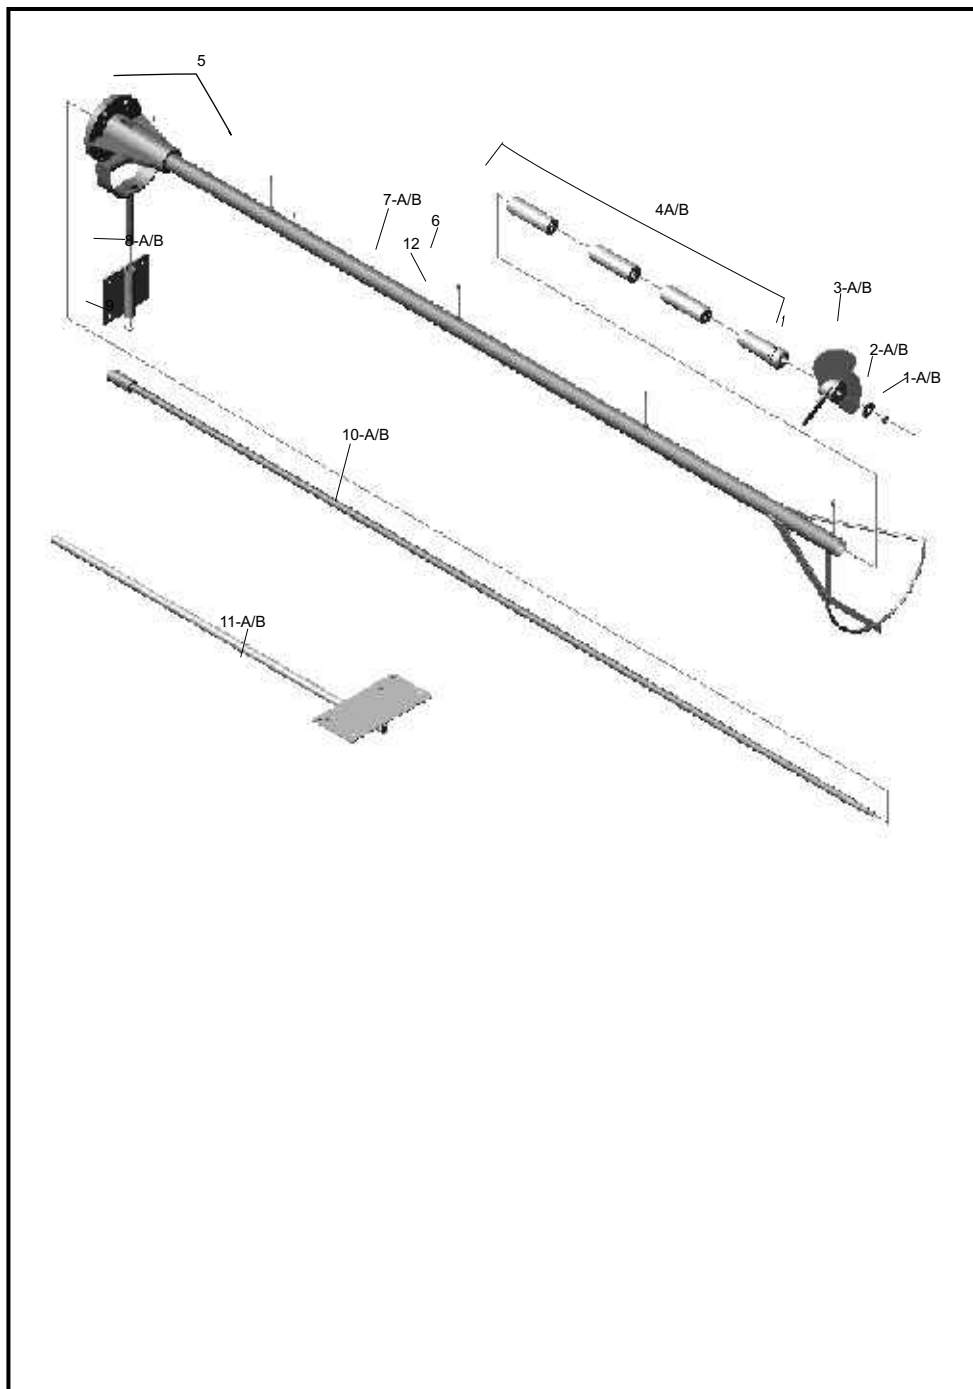

Pos	CÓDIGO	DESCRIÇÃO	Q/M*
1	10202210	Porca autotravante M8 BD 5,0	01
1A	10201780	Porca autotravante M12 BD 7,0	01
1B	10201830	Porca autotravante 5/8" BD 10,0	01
2	10200370	Arruela pressão M8 BD 5,0	01
2A	10200810	Arruela pressão M12 BD 7,0	01
2B	10200800	Arruela pressão M16 BD 10	01
3	70101590	Hélice para rabeta longa BD 5,0	01
3A	70101580	Hélice para rabeta longa BD 7,0	01
3A	70101520	Hélice para rabeta longa BD 10,0	01
4	90102840	Jogo de mancais BD 5,0	01
4A	90102830	Jogo de mancais BD 7,0	01
4B	90102810	Jogo de mancais BD 10,0	01
5	70134870	Engraxadeira 1/4"	02
6	10100060	Parafuso allen sem cabeça M6x12	04
7	70101360	Túnel rabeta longa BD5,0	01
7A	70101360	Túnel rabeta longa BD7,0	01
7B	70101360	Túnel rabeta longa BD10,0	01
8	70101380	Suporte para barco rabeta longa BD 5,0	01
8A	70101370	Suporte para barco rabeta longa BD 7,0	01
8B	70101340	Suporte para barco rabeta longa BD 10,0	01
9	10802170	Anel elástico	01
10	70101640	Eixo da rabeta longa BD 5,0	01
10A	70101630	Eixo da rabeta longa BD 7,0	01
10B	70101560	Eixo da rabeta longa BD 10,0	01
11	70101620	Cabo de comando rabeta longa BD 5,0	01
11A	70101610	Cabo de comando rabeta longa BD 7,0	01
11B	70101570	Cabo de comando rabeta longa BD 10,0	01
12	10200340	Porca M6	04
	90100700	Rabeta longa BD 5,0	
	90100690	Rabeta longa BD 7,0	
	90100680	Rabeta longa BD 10,0	

*Q/M: quantidade por motor

MOTORES DE POPA