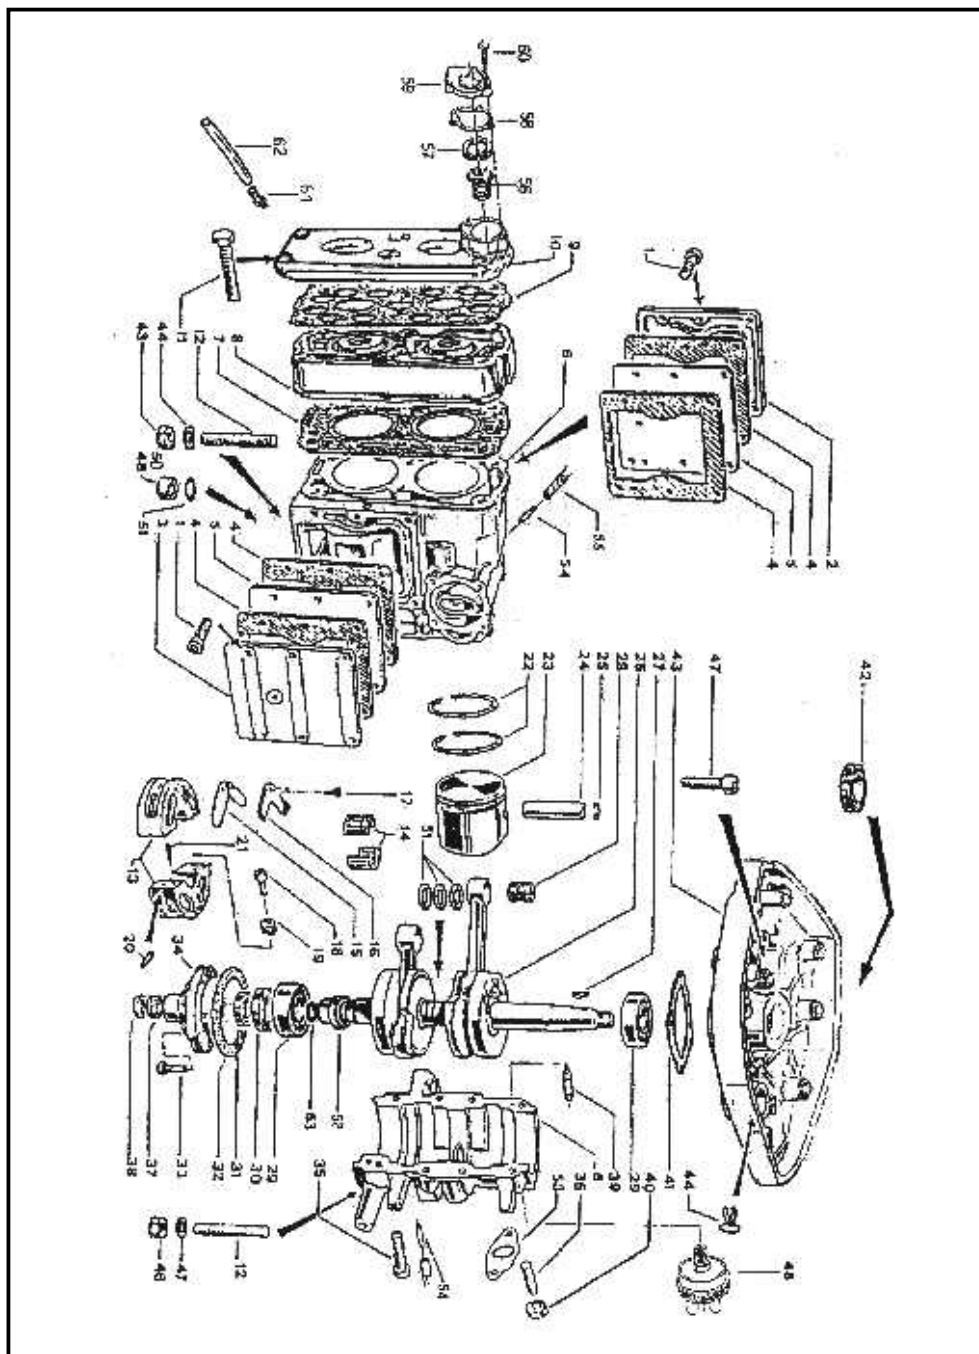

Pos	CÓDIGO	DESCRIÇÃO	Q/M*
41	3520050	Junta da Tampa Superior da Carcaça	1
42	3565040	Retentor 20x35x7	1
43	2035070	Tampa Superior do Motor	1
44	8000330	Presilha de Plástico	1
45	4015540	Parafuso M6x16	4
46	5005010	Porca M6	6
47	5505080	Arruela M6	6
48	1528010	Bomba de Gasolina	1
49	7030140	Bucha do Tubo de Água	1
50	3570150	Anel O'ring 10x2	1
51	5575010	Anel de Encosto Lateral da Biela	3
52	7035021	Terminal Virabrequim	1
53	3525010	Junta do Carburador	1
54	7045010	Conector	2
55	8050140	Mangueira Lubrif Rolam Superior	1
56	7515010	Termostato	1
57	8025300	Junta do Termostato	1
58	3540250	Junta da Tampa do Termostato	1
59	2030260	Tampa do Termostato	1
60	4005141	Parafuso M5x20 8.8	3
61	7045050	Conector de Saída de Água	1
62	685030	Tubo D'agua	1
63	3570555	Anel O'ring 12,42x1,78	1

*Q/M: quantidade por motor