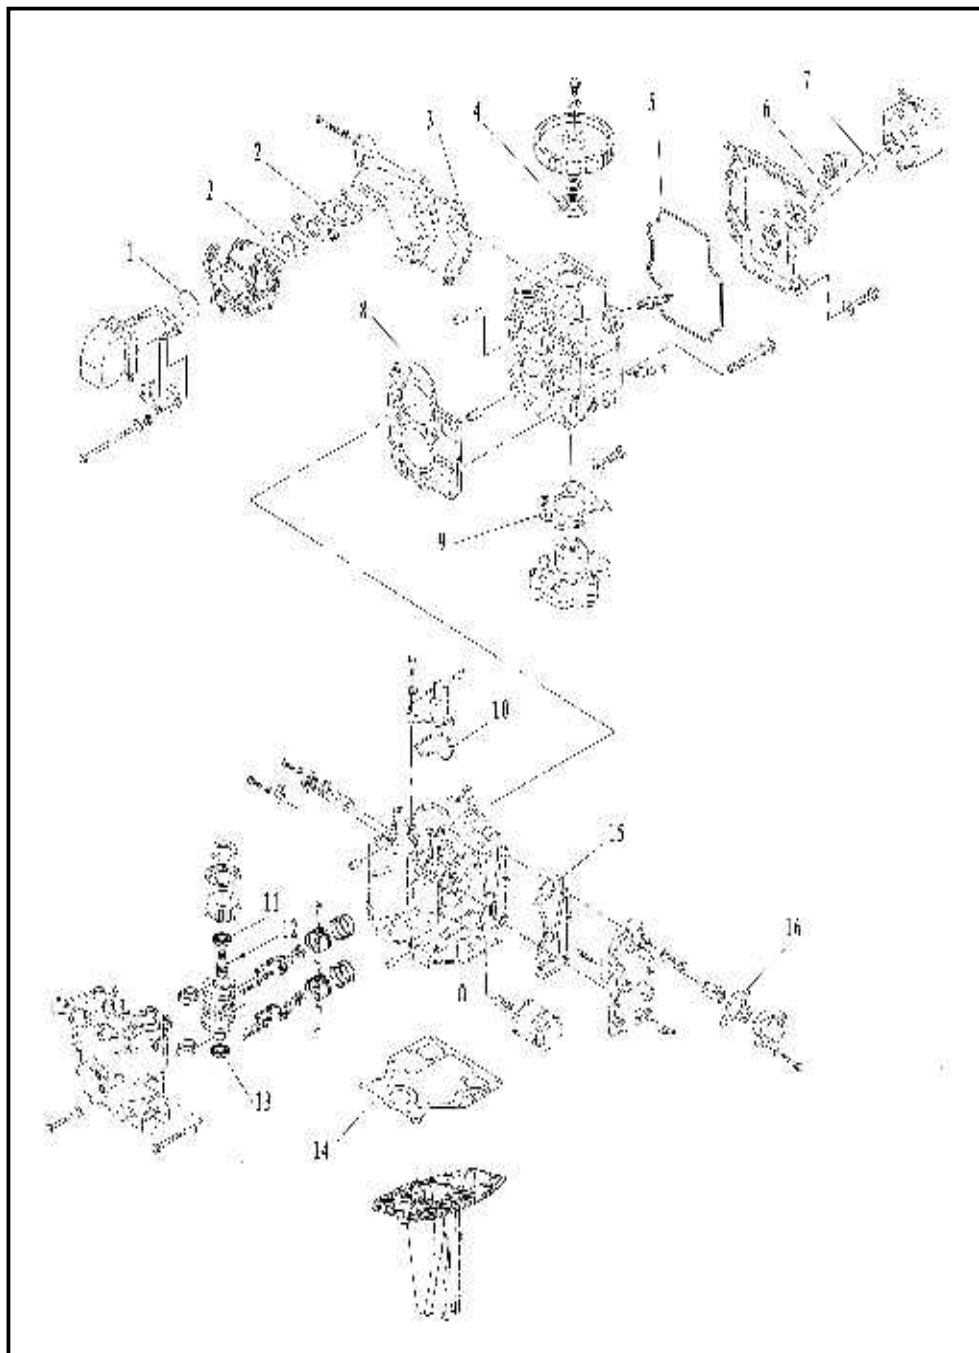

Pos	CÓDIGO	DESCRIÇÃO	Q/M*
1	13202326	ANEL O-RING	1
2	13101930	JUNTA DO CARBURADOR	2
3	13101920	JUNTA DO TUBO DA ADMISSÃO	1
4	13201090	RETENTOR	1
5	13101980	JUNTA DO CARTER	1
6	13202320	ANEL O-RING	1
7	13102010	ANEL O-RING	1
8	13101970	JUNTA DO CABEÇOTE	1
9	13101990	JUNTA DA BOMBA DE ÓLEO	1
10	13101940	JUNTA DO RESPIRO	1
11	13201030	RETENTOR "A"	1
12	10291060	CHAVETA MEIA LUA	1
13	13201040	RETENTOR "B"	1
14	13101960	JUNTA DO MOTOR	1
15	13102160	JUNTADA TAMPA LATERAL	1
16	13101950	JUNTA DO TERMOSTATO	1

*Q/M: quantidade por motor