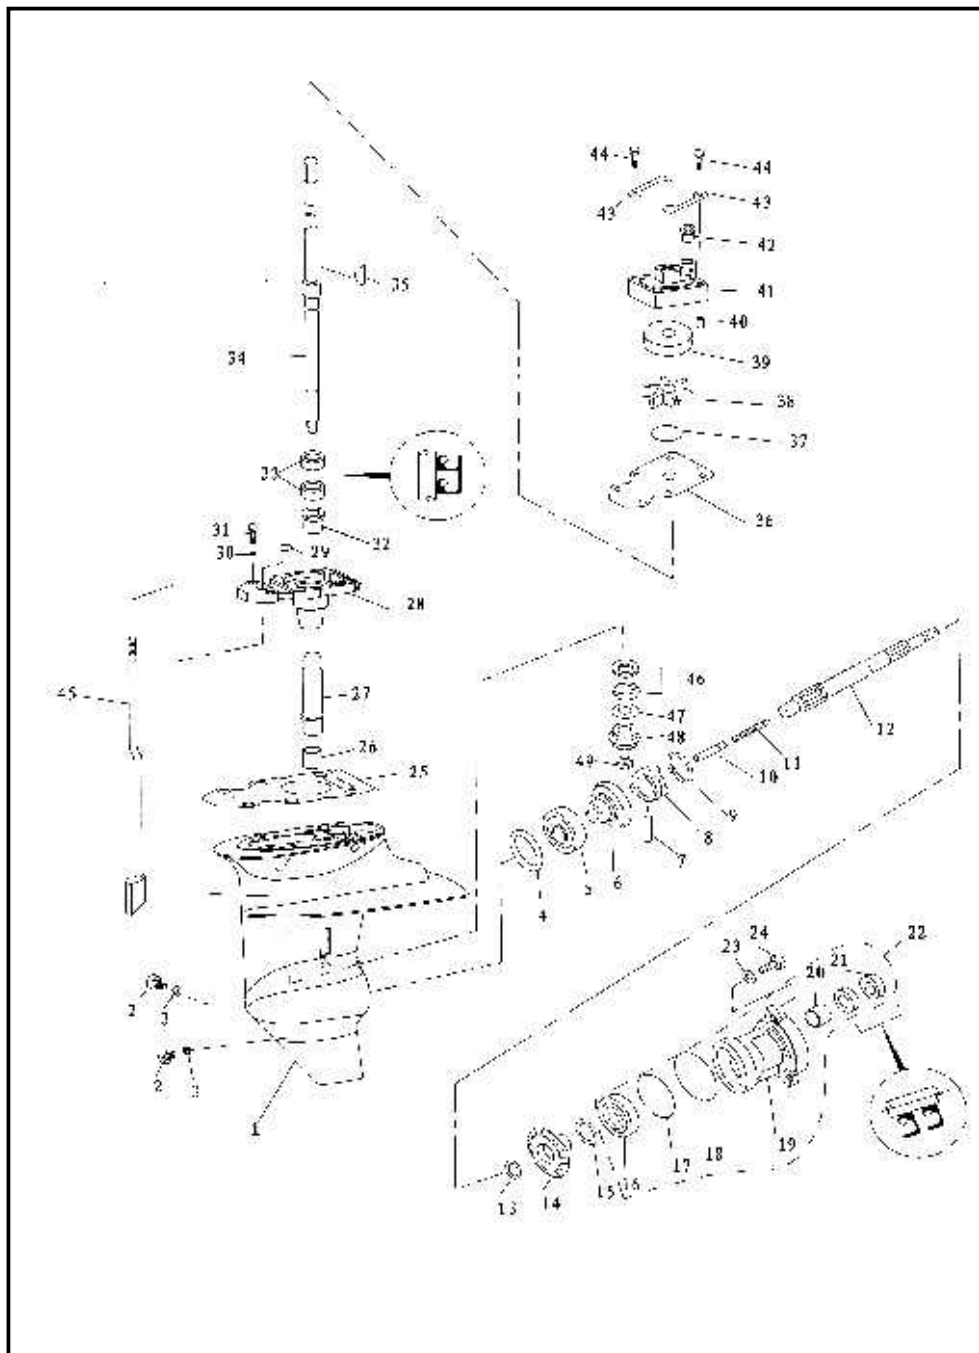

Pos	CÓDIGO	DESCRIÇÃO	Q/M*
1	19209650	CAIXA DE ENGRENAGENS	1
2	90312310	BUJÃO DO ÓLEO	2
3	13101890	JUNTA	2
4A	10290630	ARRUELA DE AJUSTE (0,10mm)	1
4B	10290640	ARRUELA DE AJUSTE (0,12mm)	1
4C	10290650	ARRUELA DE AJUSTE (0,15mm)	1
4D	10290660	ARRUELA DE AJUSTE (0,18mm)	1
4E	10290670	ARRUELA DE AJUSTE (0,30mm)	1
4F	10290680	ARRUELA DE AJUSTE (0,40mm)	1
4G	10290690	ARRUELA DE AJUSTE (0,50mm)	1
5	10401310	ROLAMENTO	1
6	19209660	ENGRENAGEM DE AVANTE	1
7	10290620	PINO	1
8	19209670	EMBREAGEM	1
9	10810610	ANEL DA EMBREAGEM	1
10	70310940	EIXO DESLIZANTE	1
11	10810620	MOLA DA EMBREAGEM	1
12	70310950	EIXO DO HÉLICE	1
13	10290700	ARRUELA DA ENGRENAGEM DE RÉ	1
14	19209680	ENGRENAGEM DE RÉ	1
15A	10290710	ARRUELA DE AJUSTE (0,10mm)	1
15B	10290720	ARRUELA DE AJUSTE (0,20mm)	1
15C	10290730	ARRUELA DE AJUSTE (0,30mm)	1
15D	10290740	ARRUELA DE AJUSTE (0,40mm)	1
15E	10290750	ARRUELA DE AJUSTE (0,50mm)	1
16	10401320	ROLAMENTO	1
17	13101900	ANEL O-RING A	1
18	13101910	ANEL O-RING B	1
19	19800180	TAMPA DO ALOJAMENTO	1
20	10401330	ROLAMENTO	1
21	13200990	RETENTOR	2
22	19800190	CONJUNTO TAMPA DO ALOJAMENTO	1
23	10290492	ARRUELA 6	2
24	10109321	PARAFUSO SEXTAVADO	2
25	13102150	ARRUELA	1
26	10401333	ROLAMENTO	1
27	10901163	BUCHA DE NYLON	1
28	19403230	BASE DO EIXO CARDÃ	1
29	13202330	ANEL O-RING	1
30	10290495	ARRUELA 8	2

*Q/M: quantidade por motor