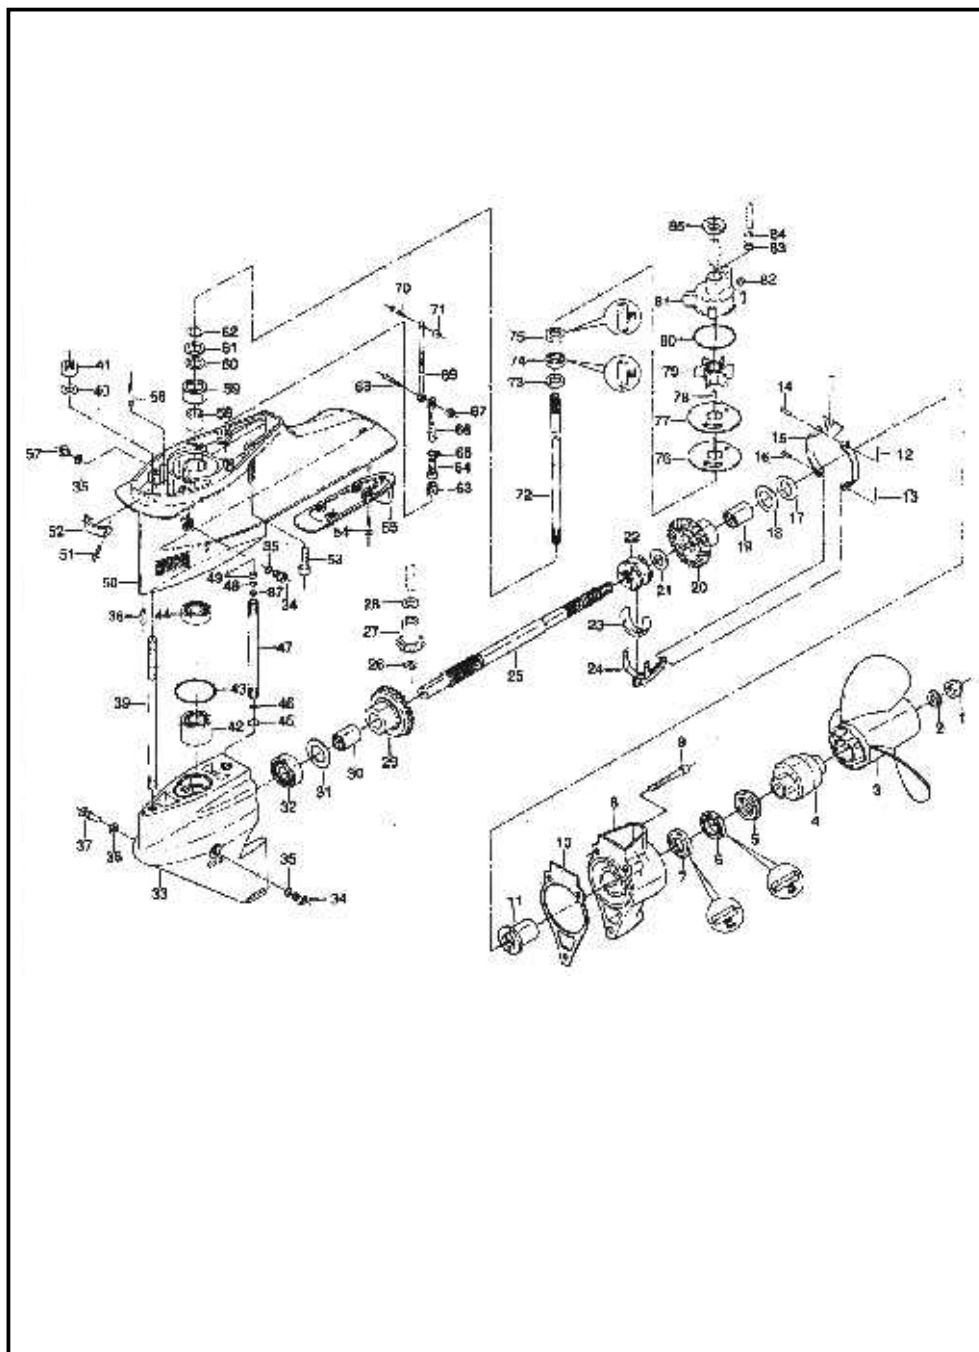

Pos	CÓDIGO	DESCRIÇÃO	Q/M*
1	5015010	Porca Autotravante M10	1
2	7040010	Conector do Hélice	1
3	2505440	Hélice Naxos 15	1
4	8005270	Acoplamento Flexível	1
5	7040021	Conector Interno do Hélice	1
6	3555060	Retentor 15x26x7 Rp	1
7	3550220	Retentor 15x26x7	1
8	2045311	Tampa da Caixa de Engrenagens	1
9	4015010	Parafuso M6x30	3
10	3520060	Junta da Caixa de Engrenagens	1
11	9060060	Bucha do Eixo do Hélice	1
12	5580010	Contrapino 1,5x10	1
13	5580020	Contrapino	1
14	7020120	Pino da Alav. de Marchas Superior	1
15	9020010	Articulador do Garfo	2
16	7020180	Pino da Alav. de Marchas Inferior	1
17	9035240	Anel Separador	1
18	9030070	Arruela de Encosto	1
19	9060080	Bronzina Eng. Traseira	1
20	1564020	Eng. Traseira	1
21	9035245	Anel Separador	1
22	6020160	Trambulador de Marchas	1
23	2510160	Capa do Garfo do Trambulador	1
24	9045010	Garfo do Trambulador	1
25	6510071	Eixo do Hélice	1
26	5570380	Anel Elástico Rs 8	1
27	6005220	Engrenagem Vertical	1
28	9030030	Arruela de Encosto	1
29	1564010	Eng. Dianteira	1
30	9060080	Bronzina Eng. Dianteria	1
31	9030070	Arruela de Encosto	1
32	3005160	Rolamento 6302	1
33	2095161	Caixa de Engrenagens	1
34	7005210	Bujão do Nível de Óleo	2
35	3570160	Anel O'ring 6,75x1,78	3
36	9025210	Arruela de Nylon	1
37	7020190	Pino de Fixação do Garfo	1
38	5560510	Pino Guia	1
39	7015040	Prisioneiro da Caixa de Engrenagens	1
40	5505060	Arruela M8	1
41	5005050	Porca M8	1
42	3015020	Rolamento	1
43	3570140	Anel O'ring 34,65x1,78	1

*Q/M: quantidade por motor