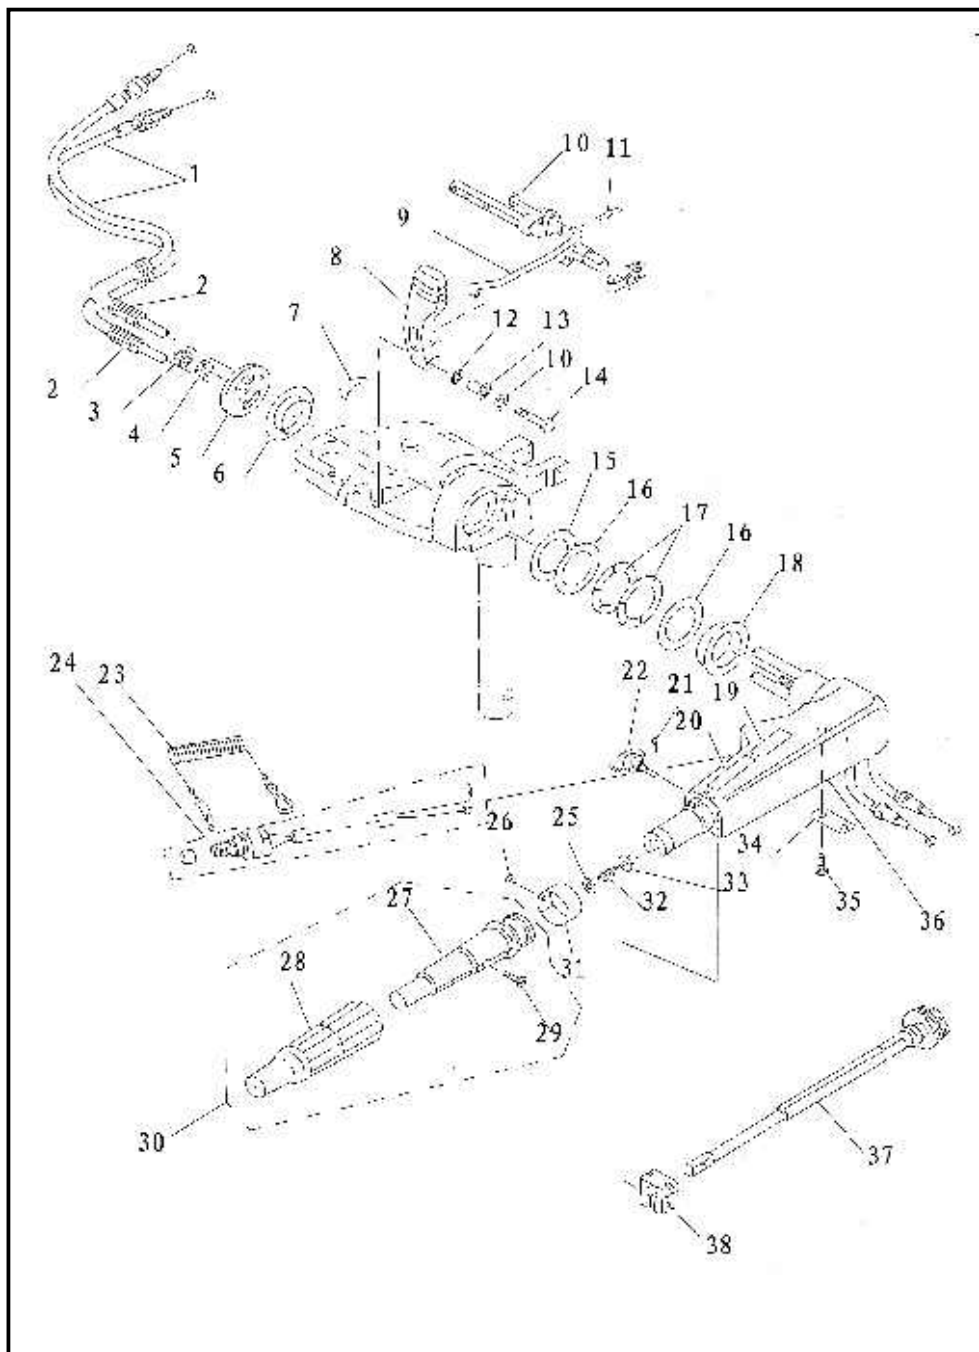

Pos	CÓDIGO	DESCRIÇÃO	Q/M*
1	19209360	CABO DE AÇO DO ACELERADOR	2
2	19209370	CAPA PLÁSTICA	2
3	10290950	CONTRAPORCA	4
4	10290953	PORCA	1
5	19403210	ALOJAMENTO DO BRAÇO DO LEME	1
6	10901230	BUCHA	1
7	13009270	DECALQUE 11	1
8	70310650	ALAVANCA DO CÂMBIO	1
9	70310660	HASTE DO CÂMBIO	1
10	10290900	ARRUELA PLANA	2
11	19403213	TRAVA	1
12	10290903	ARRUELA	2
13	10901240	BUCHA	2
14	10109380	PARAFUSO SEXTAVADO	1
15	10290920	ARRUELA DE NYLON	1
16	10290930	ARRUELA	2
17	10290940	ARRUELA	2
18	10901250	BUCHA	1
19	13009280	DECALQUE 5	1
20	13009290	DECALQUE 4	1
21	10290906	CUPILHA	1
22	10901270	PARAFUSO	1
23	19804970	TRAVA DE SEGURANÇA TIPO CHAVEIRO	1
24	12804820	CHAVE DE PARADA DE EMERGÊNCIA	1
25	10290956	ARRUELA PEQUENA	1
26	10290959	ARREBITE	1
27	70310670	PUNHO DO ACELERADOR	1
28	19804980	MANETE DO ACELERADOR	1
29	10109383	PARAFUSO	1
30	70310680	CONJUNTO PUNHO DO ACELERADOR	1
31	19403220	INDICADOR DO ACELERADOR	1
32	10810470	MOLA DO PUNHO DO ACELERADOR	1
33	10901260	BUCHA	1
34	19209380	PLACA	1
35	10109390	PARAFUSO SEXTAVADO	2
36	90312250	BRAÇO DO LEME	1
37	19209390	EIXO DO PUNHO DO ACELERADOR	1
38	19309140	FRICÇÃO DO ACELERADOR	1

*Q/M: quantidade por motor