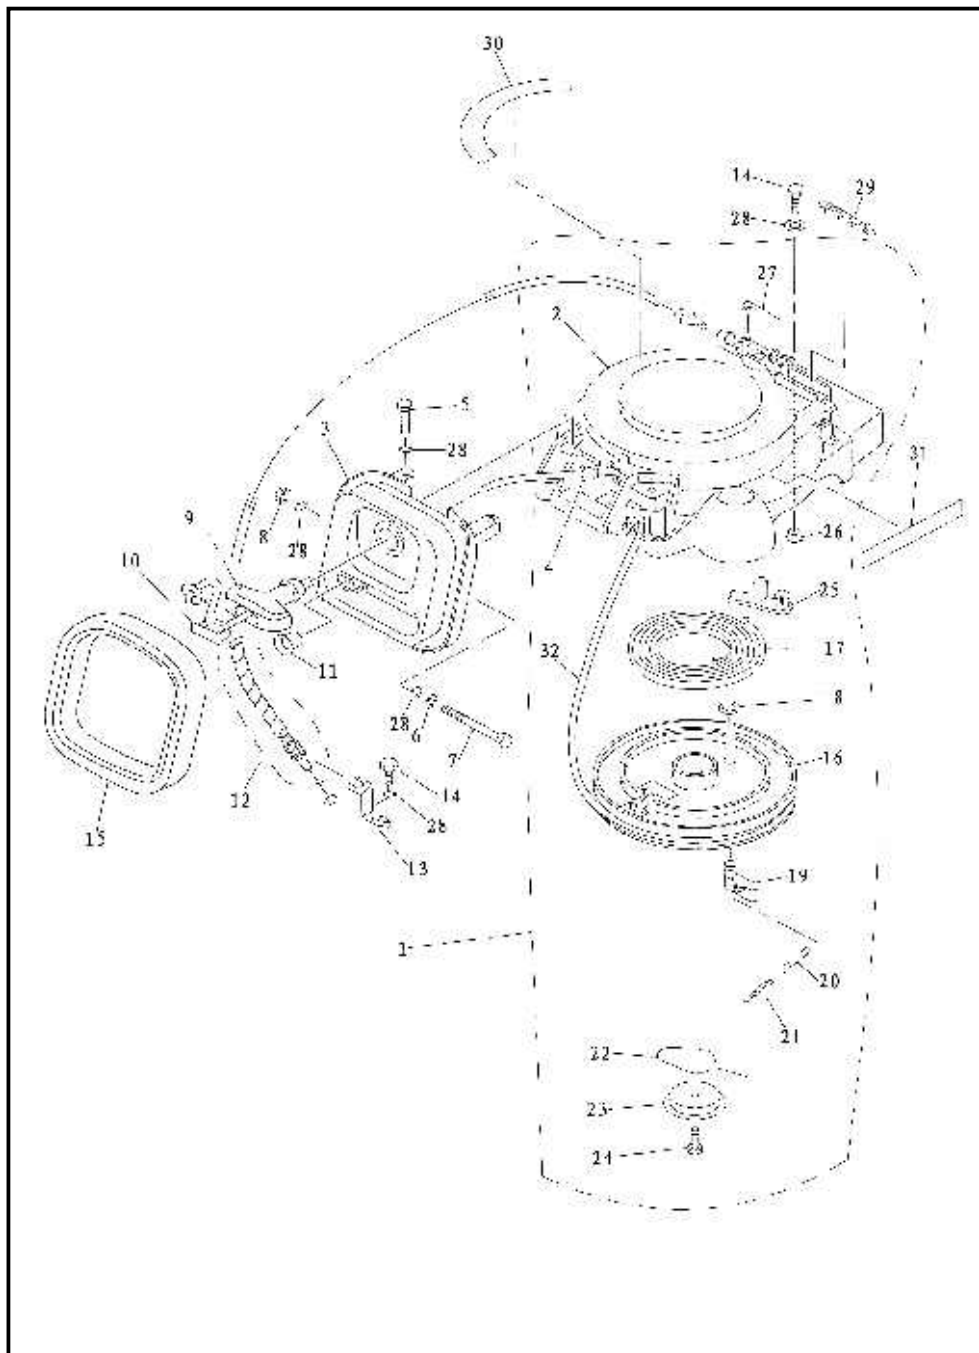

Pos	CÓDIGO	DESCRIÇÃO	Q/M*
1	12701500	PARTIDA COMPLETA	1
2	70311100	CAPA O RETRÁTIL	1
3	19403260	SUPORE DO RETRÁTIL	1
4	19309320	GUIA DO CABO DE PARTIDA	1
5	10109326	PARAFUSO	2
6	10291079	ARRUELA	1
7	10109590	PARAFUSO	1
8	10291100	PORCA	1
9	70311110	PUNHO DE PARTIDA	1
10	19309330	TAMPA DO PUNHO DE PARTIDA	1
11	10901210	BUCHA DE BORRACHA	1
12	19805240	CABO DE AÇO	1
13	19403270	SUPORE DO CABO DE AÇO	1
14	10109321	PARAFUSO	1
15	19309480	PROTETOR DE BORRACHA	1
16	70311120	POLIA DE PARTIDA	1
17	10810750	MOLA DO RETRÁTIL	1
18	70311143	TRAVA	1
19	19309490	CACHORRETE	1
20	19309500	CONEXÃO DO CACHORRETE	1
21	10810760	MOLA DO CACHORRETE	1
22	10810763	MOLA	1
23	10291103	ARRUELA	1
24	10109326	PARAFUSO	1
25	10901220	FIXADOR	1
26	10901300	BUCHA	1
27	10810766	MOLA	1
28	10290613	ARRUELA	1
29	10810769	MOLA	1
30	13009400	DECALQUE 2	1
31	13009410	DECALQUE 3	1
32	29600240	CORDA DA PARTIDA	1

*Q/M: quantidade por motor