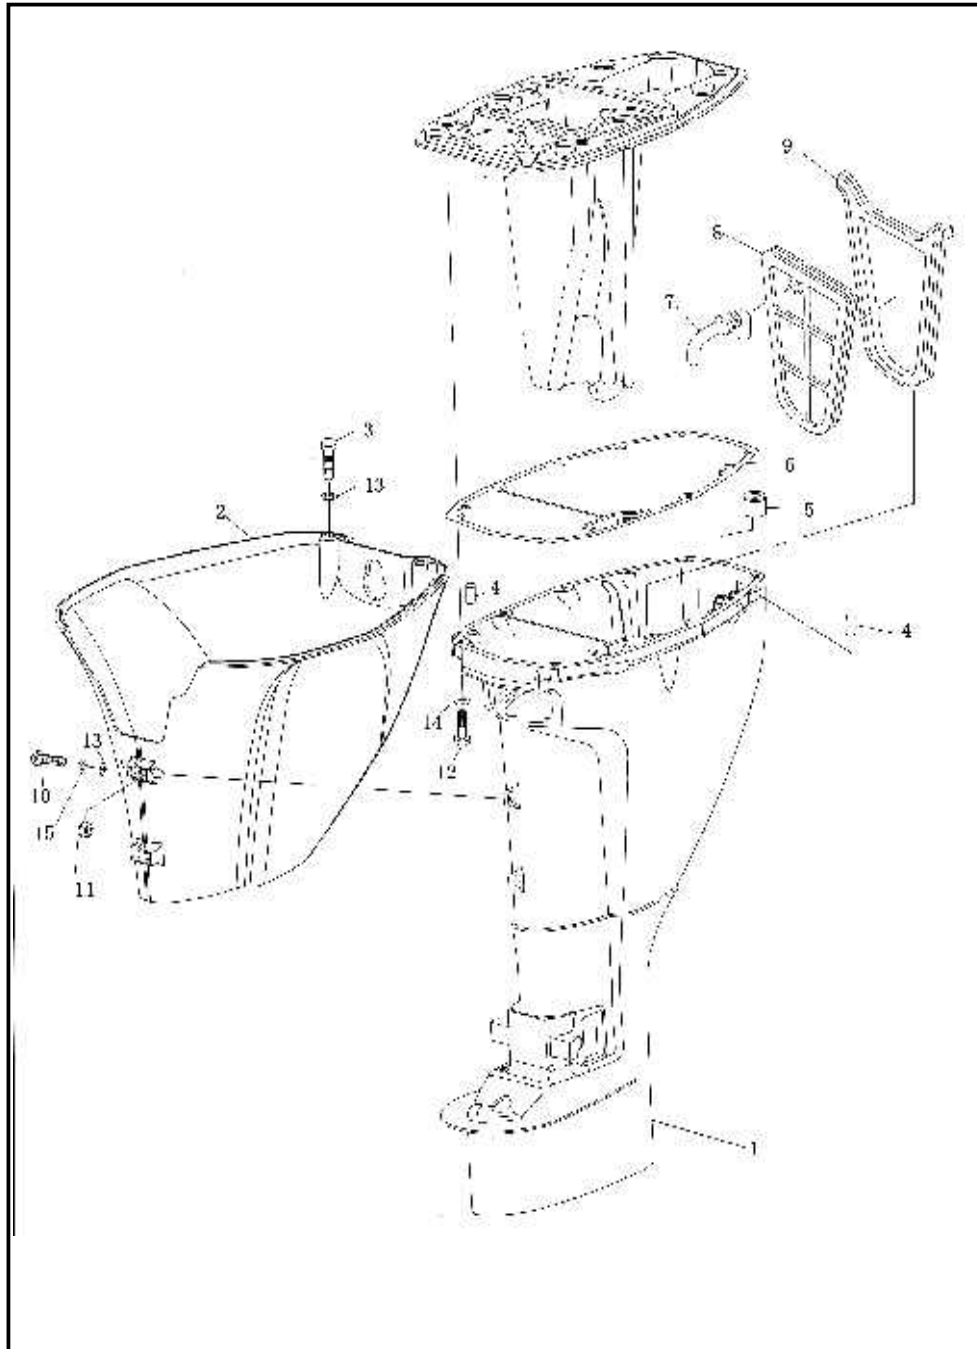

Pos	CÓDIGO	DESCRIÇÃO	Q/M*
1	19804990	COBERTURA DA RABETA	1
2	19805000	COBERTURA SUPERIOR DA RABETA	1
3	10109323	PARAFUSO SEXTAVADO	2
4	10291075	PINO	2
5	70311170	RETENTOR	1
6	13102140	JUNTA	1
7	23500770	MANGUEIRA	1
8	19209480	TAMPA DO ESCAPE	1
9	13101690	JUNTA DO ESCAPE	1
10	10109326	PARAFUSO	2
11	10291072	PORCA SEXTAVADA	2
12	10109329	PARAFUSO SEXTAVADO	6
13	10291076	ARRUELA	4
14	10291078	ARRUELA	6
15	10291079	ARRUELA	2

*Q/M: quantidade por motor