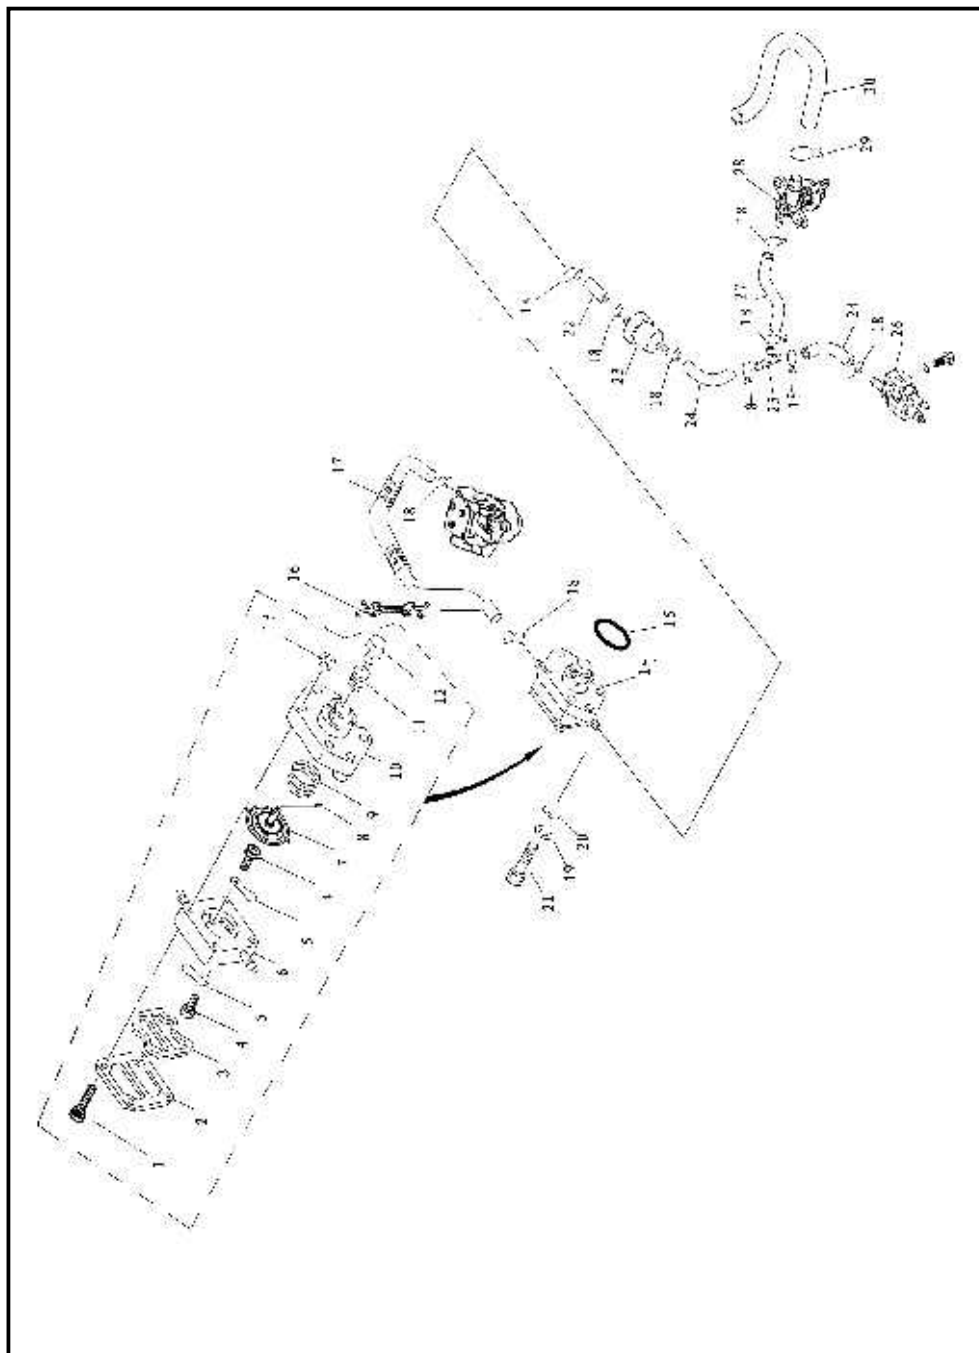

Pos	CÓDIGO	DESCRIÇÃO	Q/M*
1	10109273	PARAFUSO CABEÇA CHATA	4
2	70310730	TAMPA DA BOMBA DE GASOLINA	1
3	13202166	DIAFRÁGMA SUPERIOR	1
4	10109310	PARAFUSO DA PALHETA	2
5	13202163	VÁLVULA PALHETA	2
6	19805090	CORPO DA BOMBA DE GASOLINA	1
7	13202160	DIAFRÁGMA	1
8	19209540	PINO DO DIAFRÁGMA	1
9	10810490	MOLA DO DIAFRÁGMA	1
10	70310740	BASE DA BOMBA DE GASOLINA	1
11	10810500	MOLA DO REGULADOR	1
12	90312280	REGULADOR	1
13	10290583	PORCA	4
14	19805100	BOMBA DE GASOLINA COMPLETO	1
15	13202260	ANEL O-RING	1
16	19309360	SUORTE DE NYLON "B"	1
17	19309710	TUBO DE GASOLINA "E"	1
18	10810520	ABRAÇADEIRA DO TUBO DE GASOLINA "B"	9
19	10290617	ARRUELA DE PRESSÃO	2
20	10290613	ARRUELA LISA	2
21	10109330	PARAFUSO SEXTAVADO	2
22	19309720	TUBO DE GASOLINA "D"	1
23	14000800	FILTRO DE GASOLINA	1
24	19309730	TUBO DE GASOLINA "C"	1
25	11500880	CONEXÃO "T"	1
26	11500883	CONECTOR DA MANGUEIRA DE GASOLINA	1
27	19309740	TUBO DE GASOLINA "B"	1
28	11500890	TORNEIRA DE GASOLINA	1
29	10810520	ABRAÇADEIRA DO TUBO DE GASOLINA "B"	1
30	19309750	TUBO DE GASOLINA "A"	1

*Q/M: quantidade por motor