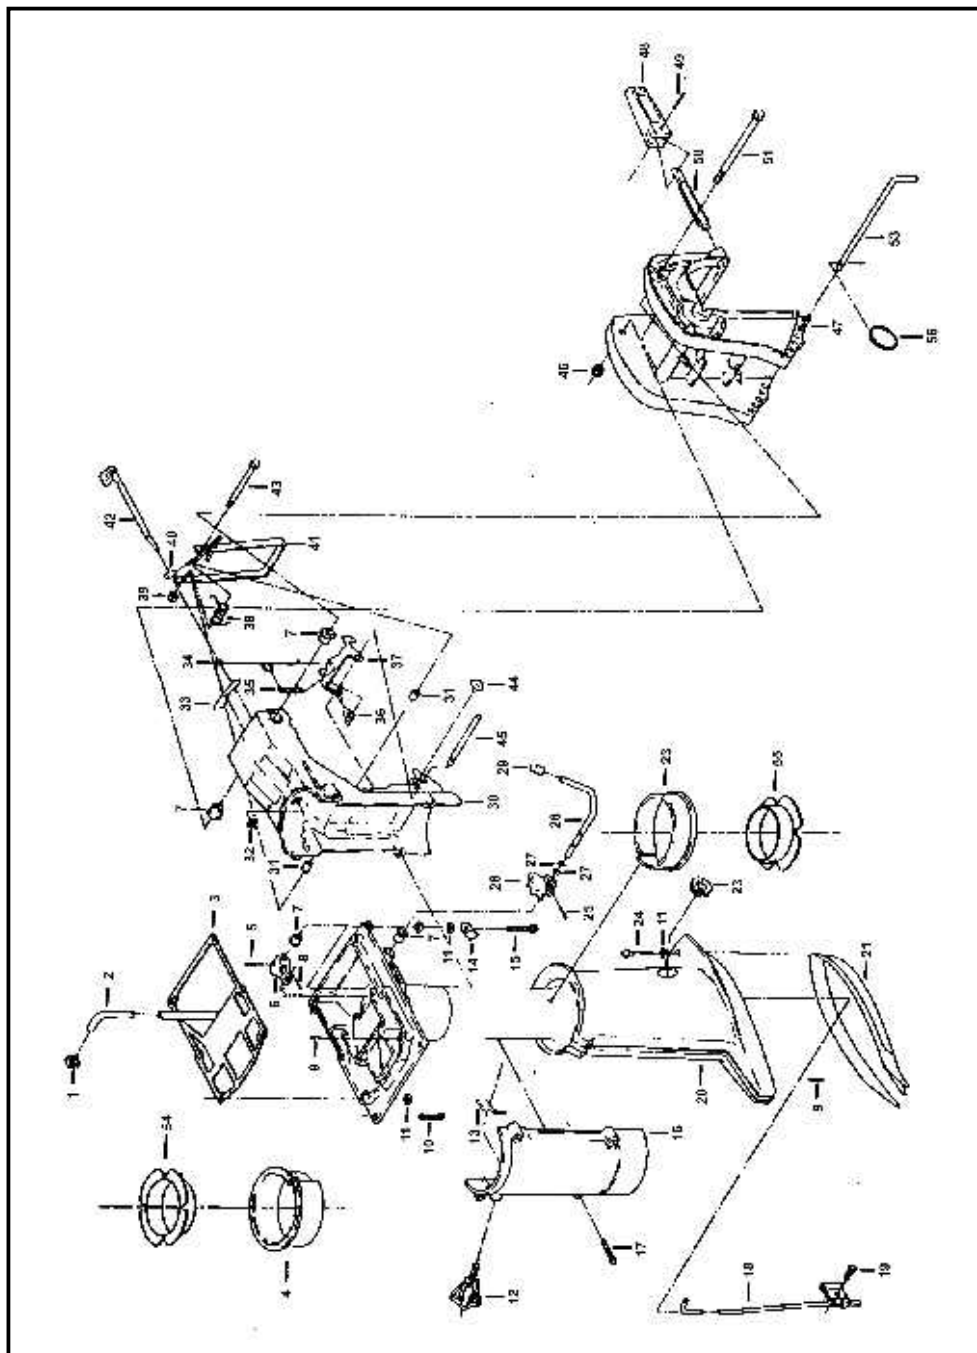

Pos	CÓDIGO	DESCRIÇÃO	Q/M*
41	1598441	Alavanca de Posições da Coluna	1
42	8015040	Haste de Controle da Trava da Coluna	1
43	4010030	Parafuso M6x65	1
44	8000030	Capa do Eixo da Trava da Coluna	2
45	7020060	Pino da Trava da Coluna	1
46	5050030	Porca Autotravante M8 Inox	1
47	2080050	Grampo Fixação da Coluna Capri 6	1
48	8015100	Manipulo Fix. Grampo Capri 6	2
49	5555040	Pino Elástico 5x20	2
50	7005075	Fuso do Manipulo de Fixação do Grampo	2
51	4010040	Parafuso M8x100	1
52	9005440	Arruela do Manipulo de Fixação do Grampo	2
53	6575025	Pino Posicionador do Motor	1
54	9015050	Anel Superior Antifricção	1
55	9015060	Anel Inferior Antifricção	1
56	5590680	Anel Trava do Pino Posicionador do Motor	1

*Q/M: quantidade por motor