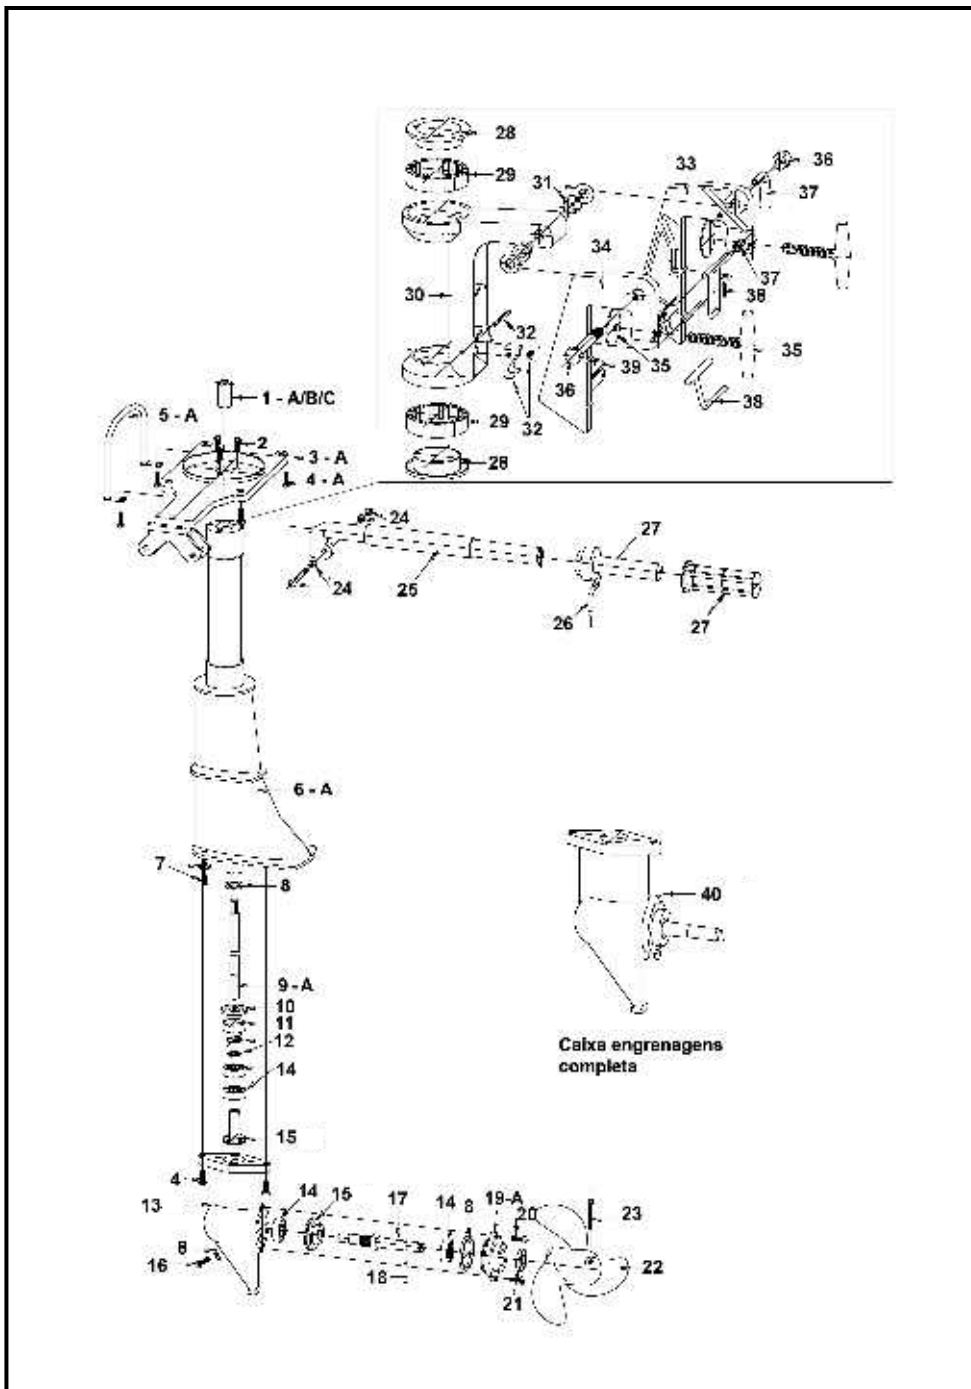

Pos	CÓDIGO	DESCRIÇÃO	Q/M*
1	10900171	Luva acoplamento motor/rabeta ø22mm	01
1A	10900170	Luva acoplamento motor/rabeta ø19mm (antiga)	01
1B	10900172	Luva conversora motor/rabeta ø19mm (nova/antiga)	01
1C	10900173	Luva acoplamento motor/rabeta ø22mm (B4T)	01
2	10100470	Parafuso M8 x 25 mm	05
3	19200440	Suporte motor BRANCO	01
3A	19200441	Suporte motor B4T	01
4	10102460	Parafuso M6 X 25 mm	04
4A	10108550	Parafuso 5/16" X 40	04
5	70308300	Alça	01
5A	90311590	Jogo alças motor B4T	01
6	19200801	Coluna	01
6A	19200800	Coluna (antiga)	01
7	90302520	Anodo de zinco c/ parafuso	01
8	90300510	Jogo de anéis o'ring	01
9	19201641	Eixo cardan	01
9A	19201640	Eixo cardan (antigo)	01
10	13200680	Retentor	01
11	70308310	Calço encosto retentor	01
12	90309080	Jogo anéis elásticos	01
13	19200401	Caixa de engrenagens	01
14	10400410	Rolamento 6.202	04
15	90303381	Conjunto de engrenagens	01
16	90302540	Bujão de dreno	01
17	70308320	Eixo da ponteira	01
18	10102580	Pino de arrasto	01
19	19200421	Tampa da caixa de engrenagens	01
19A	19200420	Tampa da caixa de engrenagens (antiga)	01
20	10100540	Parafuso allen M6 x 20 mm	02
21	13200150	Retentor 1929 - BRG	01
22	19200430	Hélice	01
23	10200660	Contrapino 1/8 x 2"	01
24	90302740	Conjunto parafuso/porca/bucha plástica	01
25	90302871	Braço do acelerador	01
26	19200200	Cabo do acelerador c/ capa	01
27	70400280	Punho acelerador c/ manopla	01
28	10900160	Casquilho de plástico	02
29	10800400	Amortecedor	02
30	19200350	Suporte da coluna	01
31	10900370	Bucha mancal c/ arruela	02
32	90302600	Trava ré c/ pino e mola	01
33	19200390	Suporte direito	01
34	19200460	Suporte esquerdo	01
35	90302700	Conjunto de manipululos	02
36	90301450	Parafuso de articulação c/ porca	01
37	90302710	Trava descanso c/ mola	01
38	90302720	Regulador de altura c/ mola	01
39	10102550	Rebite	01
40	90302981	Caixa de engrenagens completa	01
	90302730	Carrinho para transporte	01
	70302140	Bucha adaptadora descarga	01

*Q/M: quantidade por motor