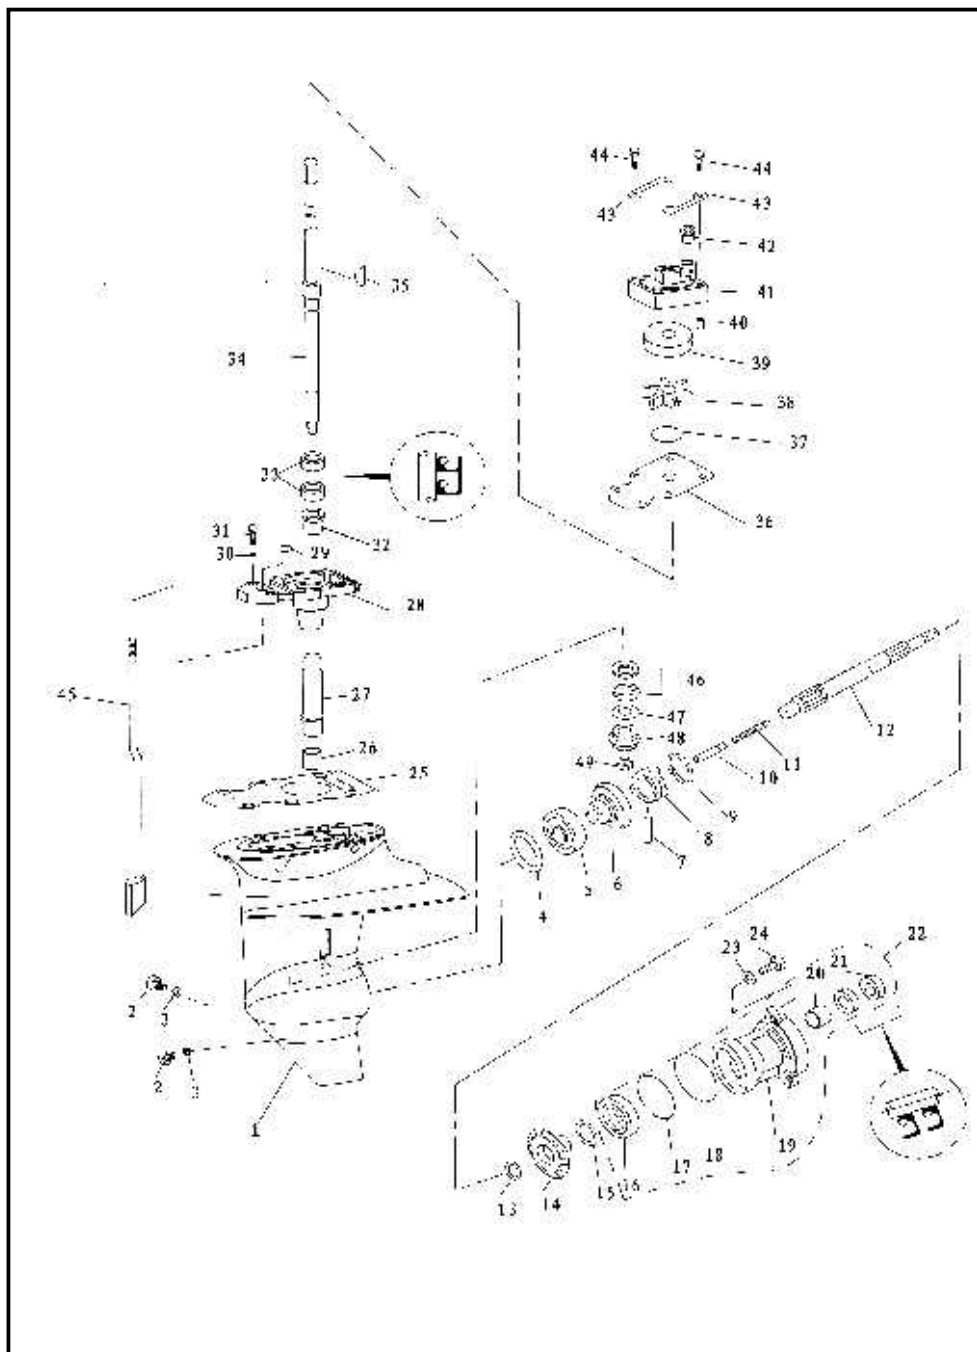

Pos	CÓDIGO	DESCRIÇÃO	Q/M*
31	10109363	PARAFUSO SEXTAVADO	2
32	10401336	ROLAMENTO	1
33	13202090	RETENTOR DO EIXO	2
34	70310960	EIXO DE TRANSMISSÃO COMPLETO	1
35	10290970	CHAVETA	1
36	13101923	JUNTA	1
37	13202100	ANEL O-RING	1
38	70310970	ROTOR DA BOMBA DE ÁGUA	1
39	70310980	ALOJAMENTO DO ROTOR DA BOMBA D'ÁGUA	1
40	19209690	PINO DA BOMBA D'ÁGUA	2
41	19209700	CORPO DA BOMBA D'ÁGUA	1
42	13202110	RETENTOR	1
43	19209710	PLACA FIXADORA DA BOMBA D'ÁGUA	2
44	10109329	PARAFUSO SEXTAVADO	4
45	70310990	HASTE DO CÂMBIO	1
46	10401339	ROLAMENTO	1
47A	10290760	ARRUELA DE AJUSTE DO PINHÃO (1.13MM)	1
47B	10290770	ARRUELA DE AJUSTE DO PINHÃO (1.20MM)	1
48	19209720	PINHÃO	1
49	10290780	PORCA DO PINHÃO	1

*Q/M: quantidade por motor