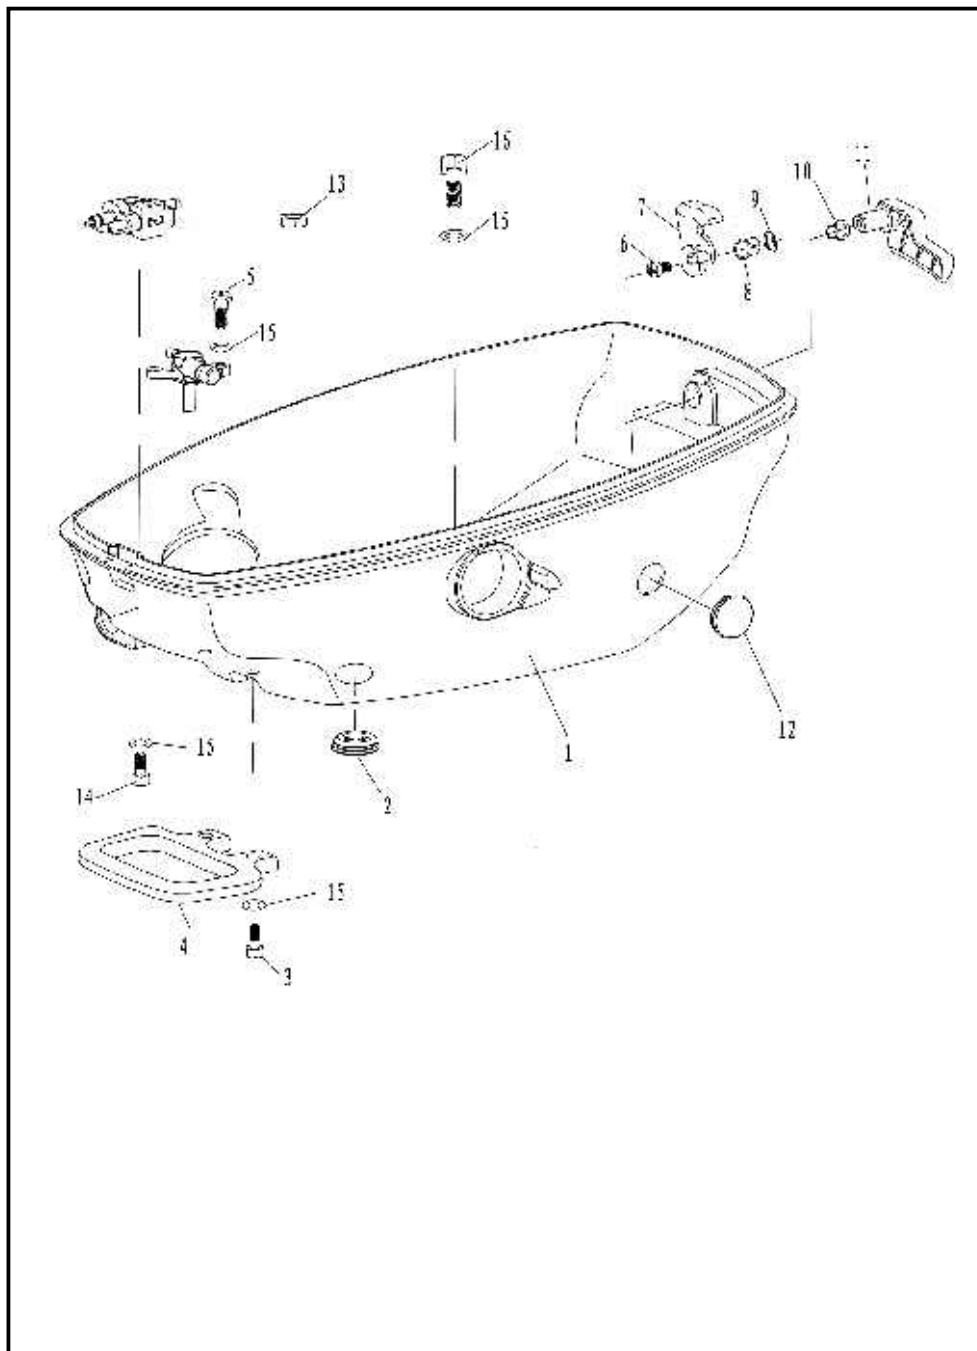

Pos	CÓDIGO	DESCRIÇÃO	Q/M*
1	70310890	CARENAGEM	1
2	19309440	TAMPÃO DE BORRACHA	1
3	10109223	PARAFUSO	1
4	70310900	SUORTE	1
5	10109226	PARAFUSO	1
6	10109333	PARAFUSO	1
7	19805140	TRAVA DO CAPÔ	1
8	10901120	BUCHA A	1
9	10290503	ARRUELA	1
10	10901130	BUCHA B	1
11	19209630	ALAVANCA TRAVA DO CAPÔ	1
12	19309450	TAMPÃO DE BORRACHA	1
13	10291100	PORCA SEXTAVADA	1
14	10109326	PARAFUSO SEXTAVADO	1
15	10290613	ARRUELA	1
16	10109233	PARAFUSO SEXTAVADO	1

*Q/M: quantidade por motor