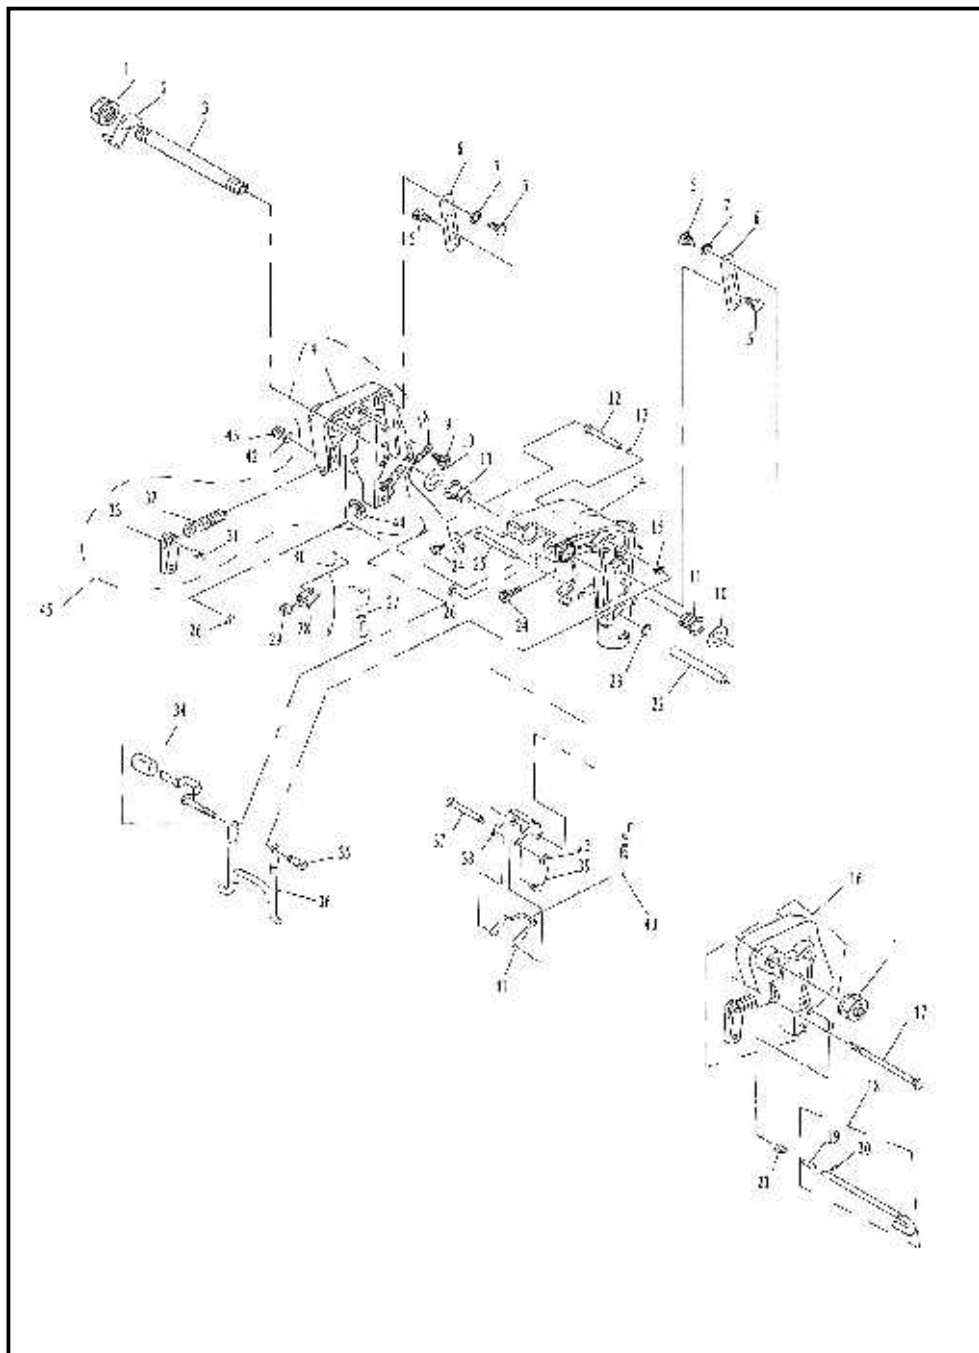

Pos	CÓDIGO	DESCRIÇÃO	Q/M*
1	10290490	PORCA	2
2	70310490	CHAPA TRAVA	1
3	19209130	EIXO DA GARRA	1
4	19403160	GARRA DIREITA	1
5	10109280	PARAFUSO SEXTAVADO	4
6	19209170	PLACA SUPORTE	2
7	10290540	ARRUELA	1
8	90290210	FIO TERRA	1
9	10109290	PARAFUSO	1
10	10290550	ARRUELA DE NYLON	2
11	90312100	BUCHA ROTATIVA	2
12	19209250	PINO	1
13	10290553	ARRUELA DE NYLON	1
14	19309110	SUPORTE	1
15	90312120	BUCHA DE NYLON	1
16	19403170	CONJUNTO GARRA ESQUERDA	1
17	10109293	PARAFUSO SEXTAVADO	1
18	70310560	HASTE LIMITADORA	1
19	19804900	TRAVA	1
20	19209253	PINO	1
21	10810453	MOLA	1
22	19309120	TUBO DO PARAFUSO	1
23	19804930	TRAVA	2
24	10109290	PARAFUSO	2
25	19209260	EIXO LONGO DO REGULADOR	1
26	19804930	TRAVA	2
27	10810456	MOLA TENSIONADORA	1
28	90312130	BRAÇO ORIENTADOR DE ÂNGULO	1
29	10102993	PARAFUSO	1
30	90312140	BRAÇO DO REGULADOR	1
31	19209270	PINO DA BORBOLETA DA GARRA	2
32	19403180	SEM FIM DA GARRA	2
33	19209280	BORBOLETA DA GARRA	2
34	19804940	CONJUNTO DA TRAVA	1
35	19804950	TRAVA DO EIXO	1
36	19403190	CONJUNTO SUPORTE	1
37	19209290	EIXO CURTO DO REGULADOR	1
38	19309130	SUPORTE DO REGULADOR	1
39	10810459	MOLA DE	1
41	19403193	SUPORTE DA MOLA	1
42	10290556	ARRUELA	1
43	10290493	PORCA	1
44	10290560	ARRUELA DE ENCOSTO DA GARRA	2
45	19403200	CONJUNTO GARRA DIREITA	1

*Q/M: quantidade por motor