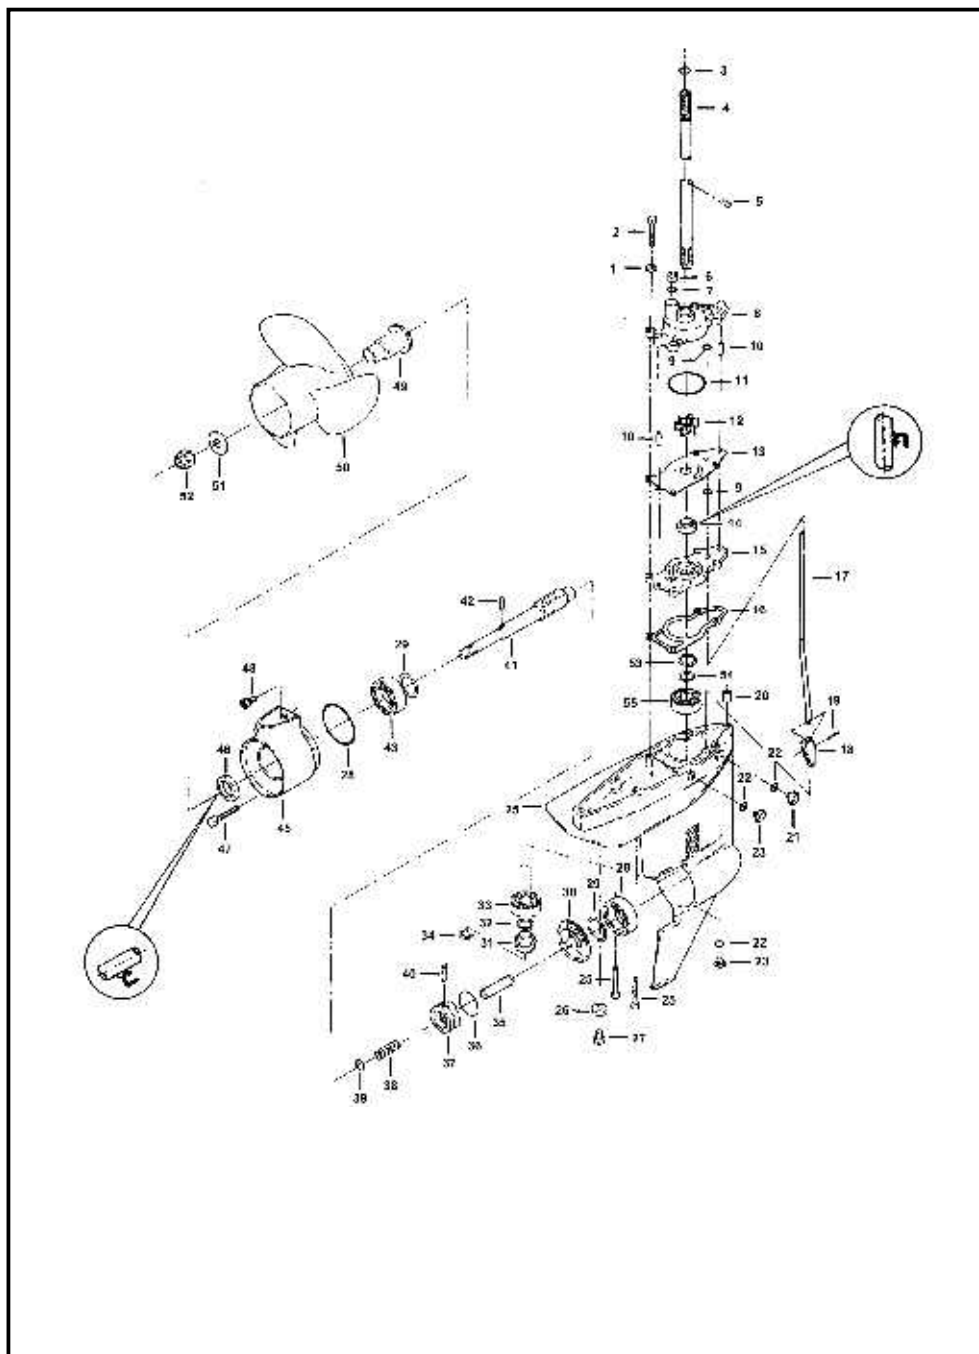

Pos	CÓDIGO	DESCRIÇÃO	Q/M*
1	5505080	Arruela M6	4
2	4005160	Parafuso M6x35	4
3	3570030	Anel O'ring 7.65x1.78	1
4	6520510	Eixo Cardã	1
5	5560010	Pino Elástico 3x8	1
6	7030040	Bucha do Tubo de Água	1
7	3570030	Anel O'ring 7.65x1.78	1
8	1560140	Corpo Bomba D'água	1
9	3570080	Anel O'ring 4,48x1,78	2
10	5560020	Pino Elástico 4x15	2
11	3570070	Anel O'ring 41x1,78	1
12	8095010	Rotor	1
13	9005280	Lâmina da Bomba	1
14	3555050	Retentor 12x22x7/8	1
15	8025611	Prato da Bomba D'água	1
16	3540030	Junta da Caixa de Engrenagens	1
17	6530040	Eixo Articulador de Marchas	1
18	7080260	Trambulador de Marchas	1
19	5550090	Pino Elástico 3x18	1
20	7030030	Bucha Guia	1
21	7005220	Bujão de Água	1
22	3570160	Anel O'ring 6,75x1,78	3
23	7005210	Bujão do Nível de Óleo	2
24	2090170	Caixa de Engrenagens Capri 6	1
25	4015060	Parafuso M6x35 A2	2
26	2504030	Prato de Anodo	1
27	4030026	Parafuso M6x16	1
28	3005030	Rolamento 6005	2
29	9030340	Arruela de Encosto	2
30	1598070	Eng. Dianteira Completa	1
31	6005230	Engrenagem Vertical	1
32	9030040	Arruela de Encosto	1
33	3005010	Rolamento 6201	1
34	5570380	Anel Elástico Rs8	1
35	7010060	Pino do Cursor	1
36	5590130	Mola Seletora	1
37	6020010	Cursor da Engrenagem	1
38	5590125	Mola do Cursor	1
39	5505070	Arruela M5	1
40	7010050	Pino do Trambulador de Marchas	1

*Q/M: quantidade por motor