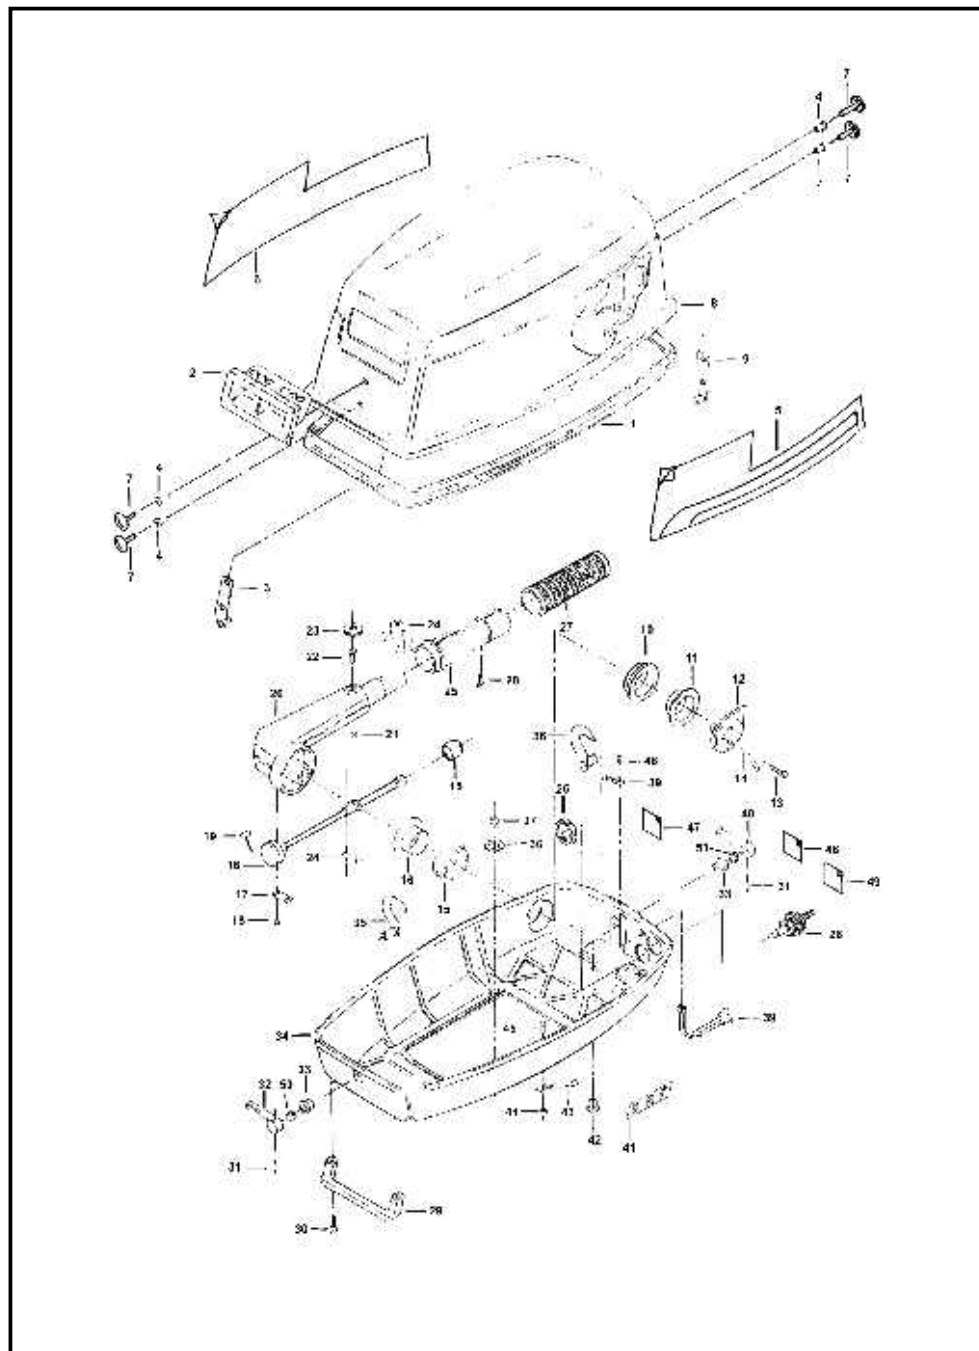

Pos	CÓDIGO	DESCRIÇÃO	Q/M*
41	8091230	Decalque das Posições de Marchas	1
42	8000330	Presilha de Plástico	1
43	5590060	Mola Seletora de Inox	1
44	5050080	Porca M5	1
45	4005090	Parafuso M5x12	1
46	4505010	Parafuso Autoataraxante 3,9x9,52	1
47	8092640	Decalque 'start'	1
48	8092646	Decalque 'choke'	1
49	8092642	Decalque 'stop'	1
50	9025091	Arruela 10x15x1 de Nylon	1
51	9025085	Arruela 10x15x0,5 de Nylon	1

*Q/M: quantidade por motor