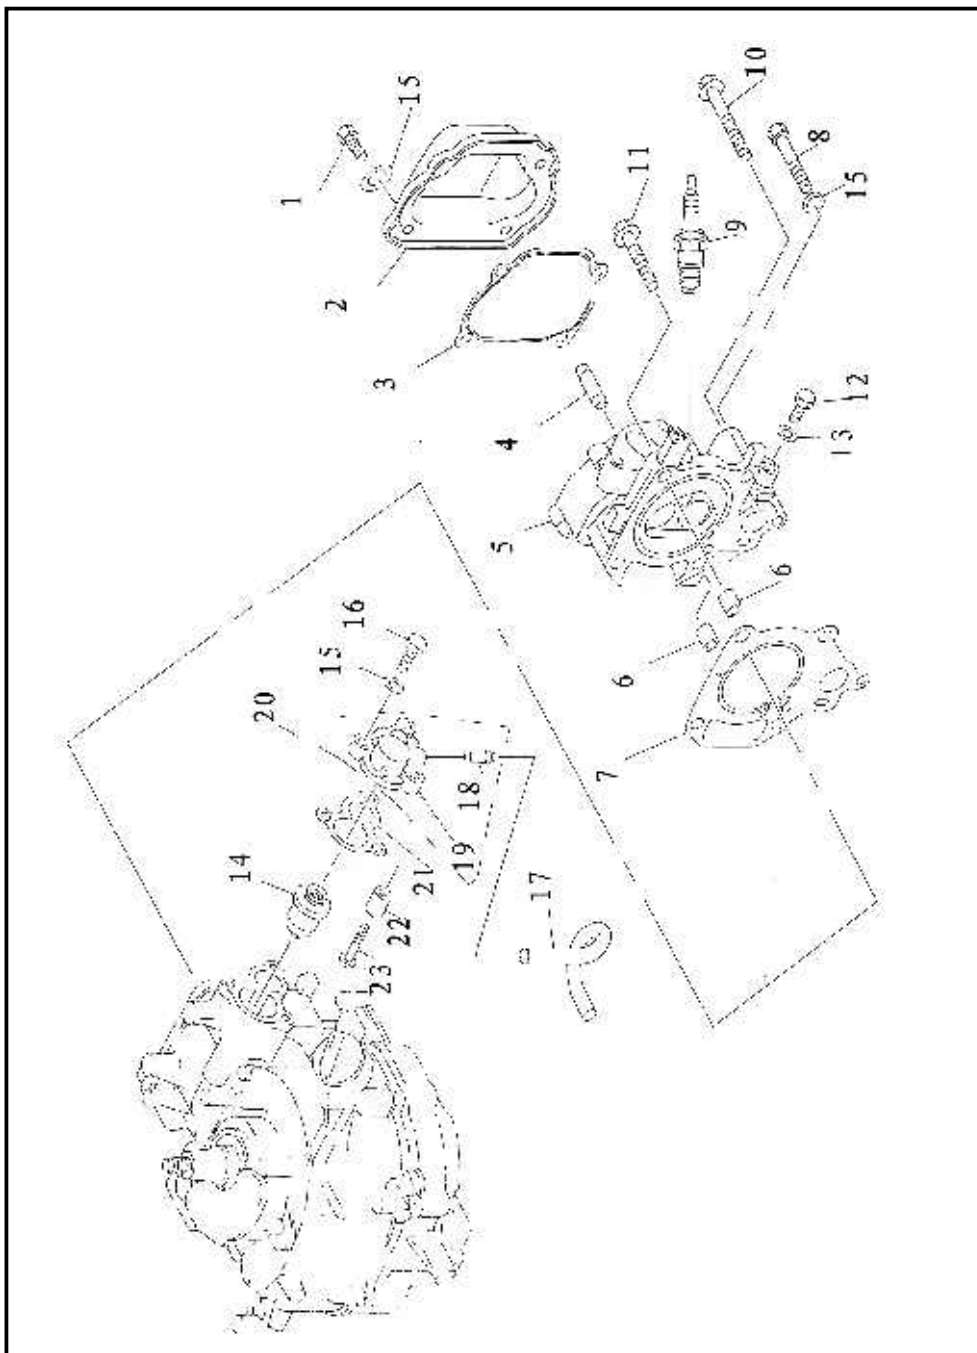

Pos	CÓDIGO	DESCRIÇÃO	Q/M*
1	10109323	PARAFUSO SEXTAVADO	1
2	70310690	TAMPA DO CABEÇOTE	1
3	13101700	JUNTA DA TAMPA DO CABEÇOTE	1
4	23500780	TUBO DA VÁLVULA	1
5	70310700	CABEÇOTE	1
6	19209490	PINO POSICIONADOR	1
7	13101710	JUNTA DO CABEÇOTE	1
8	10109436	PARAFUSO SEXTAVADO	1
9	12804830	VELA DE IGNIÇÃO	1
10	10109306	PARAFUSO DO CABEÇOTE	1
11	10109308	PARAFUSO DO CABEÇOTE	1
12	10109304	PARAFUSO SEXTAVADO	1
13	10290884	ARRUELA	1
14	12701520	TERMOSTATO	1
15	10290613	ARRUELA	1
16	10109321	PARAFUSO SEXTAVADO	1
17	23500790	MANGUEIRA DE RETORNO	1
18	11500930	NIPLE	1
19	19209493	ALOJAMENTO DO TERMOSTATO	1
20	19209496	CONJUNTO DO ALOJAMENTO DO TERMOSTATO	1
21	13101720	JUNTA DO TERMOSTATO	1
22	19500120	ANODO DE ZINCO	1
23	10109307	PARAFUSO DE CABEÇA CHATA	1

*Q/M: quantidade por motor