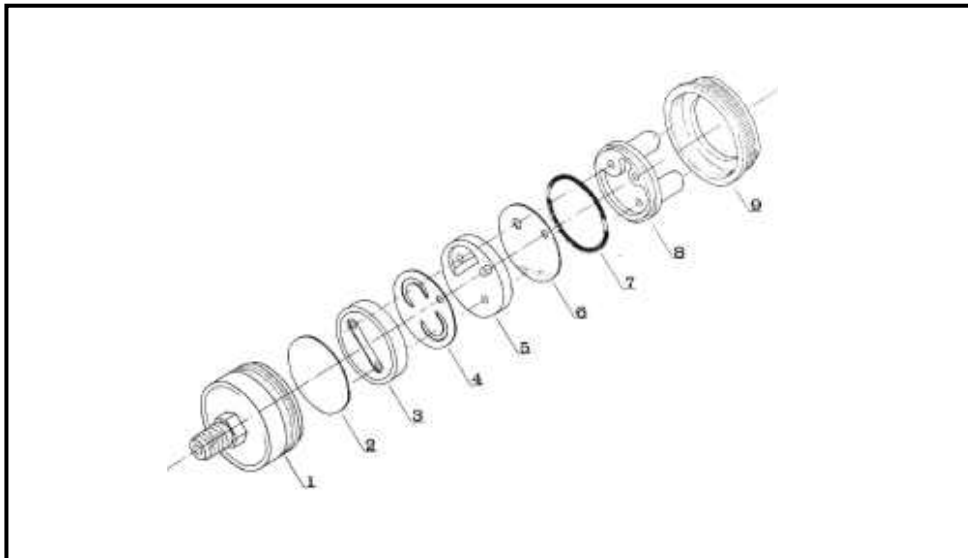

Pos	CÓDIGO	DESCRIÇÃO	Q/M*
1	2510135	Corpo da Bomba	1
2	8025060	Diafragma da Bomba	1
3	2030350	Prato do Diafragma	1
4	8025070	Válvula Laminar	1
5	2030360	Prato do Filtro	1
6	8025080	Filtro de Gasolina	1
7	3570040	Anel O'ring 28,3x1,78	1
8	2510145	Tampa da Bomba de Gasolina	1
9	2510150	Porca Tipo Anel	1

*Q/M: quantidade por motor