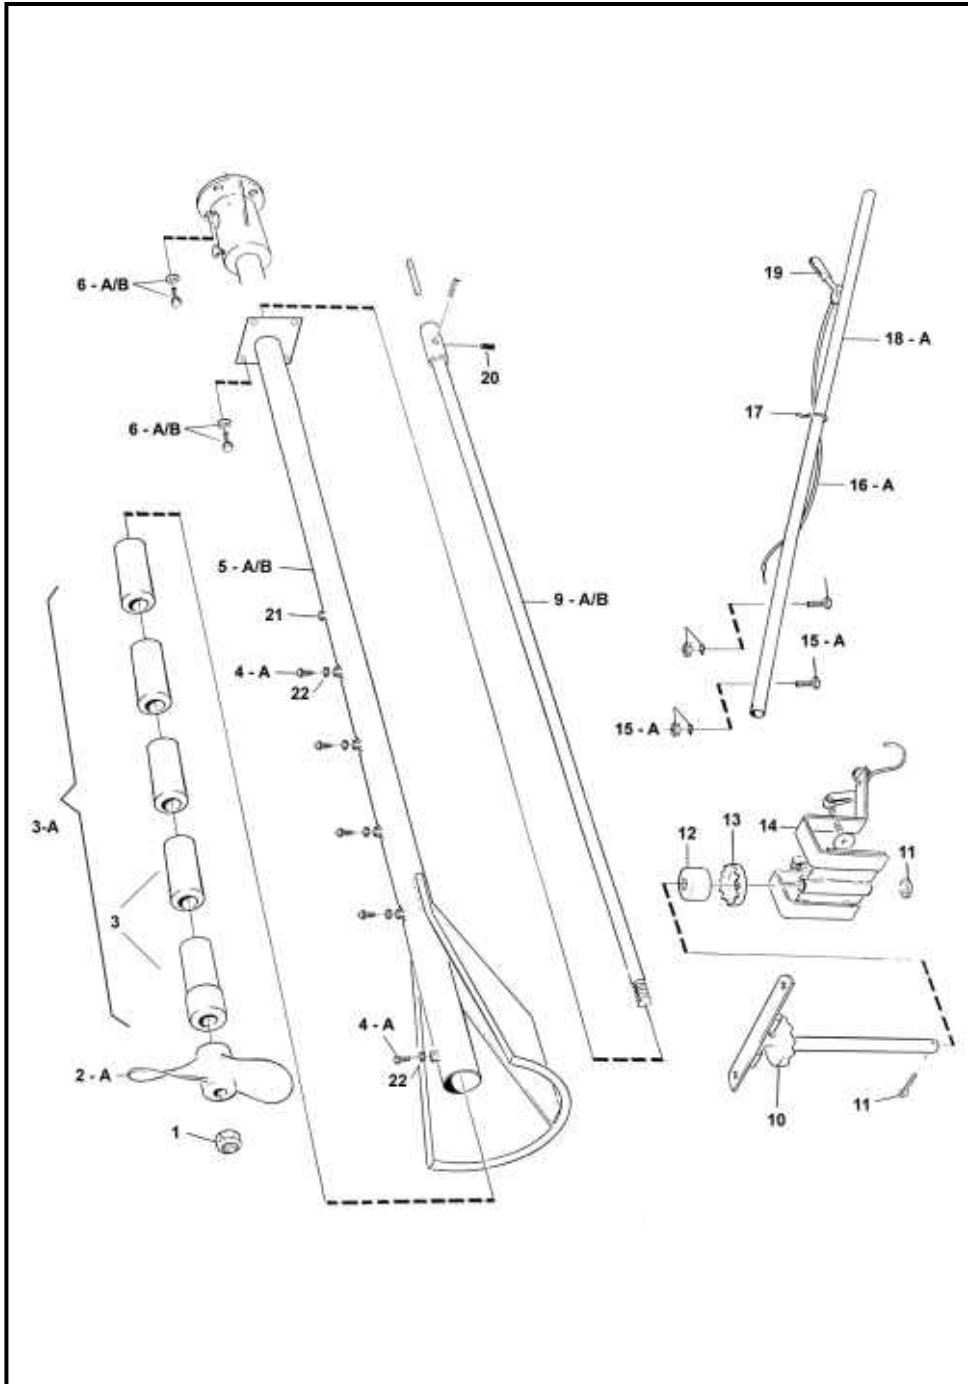

Pos	CÓDIGO	DESCRIÇÃO	Q/M*
1	10202210	Porca sextavada M8 autotravante	01
2	70101430	Hélice - 2 pás	01
2A	70101440	Hélice - 3 pás	01
3	90102800	Jogo de mancais	01
3A	90102801	Jogo de mancais (série longa)	01
4	10100450	Parafuso sextavado M8 x 15	02
4A	10100060	Parafuso allen M6 x 12 s/ cab	04
5	70101310	Túnel (mod. antigo)	01
5A	70101311	Túnel (mod. novo)	01
5B	70101312	Túnel (série longa)	01
6	90301170	Parafuso c/ arruela pressão	04
6A	90301171	Parafuso sextavado M6 c/ arruela pressão	04
6B	90301172	Parafuso sextavado M8 x 25 c/ arruela (p/ B4T)	04
9	70101490	Eixo da rabeta (mod. antigo 19mm)	01
9A	70101491	Eixo da rabeta (mod. novo 22mm)	01
9B	70101492	Eixo da rabeta (série longa)	01
10	70101480	Suporte do motor	01
11	90102650	Contrapino / arruela	01
12	10800480	Coxim	01
13	70101400	Tampa do coxim	01
14	70101470	Engate p/ o barco	01
15	90102640	Parafuso / arruela de pressão / porca	02
15A	90102641	Parafuso / arruela / porca (p/ B4T)	02
16	19203190	Cabo acelerador	01
16A	19203191	Cabo acelerador (p/ B4T)	01
16B	19203193	Cabo acelerador (série longa)	01
17	19300280	Braçadeira	02
18	70101290	Cabo do comando	01
18A	70101291	Cabo do comando (série longa)	01
19	19800650	Manopla de aceleração	01
20	10106000	Parafuso allen M6 x 6	02
21	70134870	Engraxadeira 1/4"	01
22	10200340	Porca SX m6	05
	90102660	Engate p/ o barco - completo	01
	90102670	Cabo do comando - completo	01
	90303640	Acelerador - completo	01
	90303641	Acelerador - completo (p/ B4T)	01
	90302140	Jogo de decalques	01
	90100651	Rabeta completa - RB 3.5 CV (mod. antigo)	01
	90100652	Rabeta completa - RB 3.5 CV (mod. novo)	01
	90100641	Rabeta completa - RB 5.0 CV (mod. antigo)	01
	90100642	Rabeta completa - RB 5.0 CV (mod. novo)	01
	90100660	Rabeta completa - série longa B2T (2 pás)	01
	90100663	Rabeta completa - série longa B2T (3 pás)	01
	90100670	Rabeta completa - série longa B4T (3 pás)	01

*Q/M: quantidade por motor