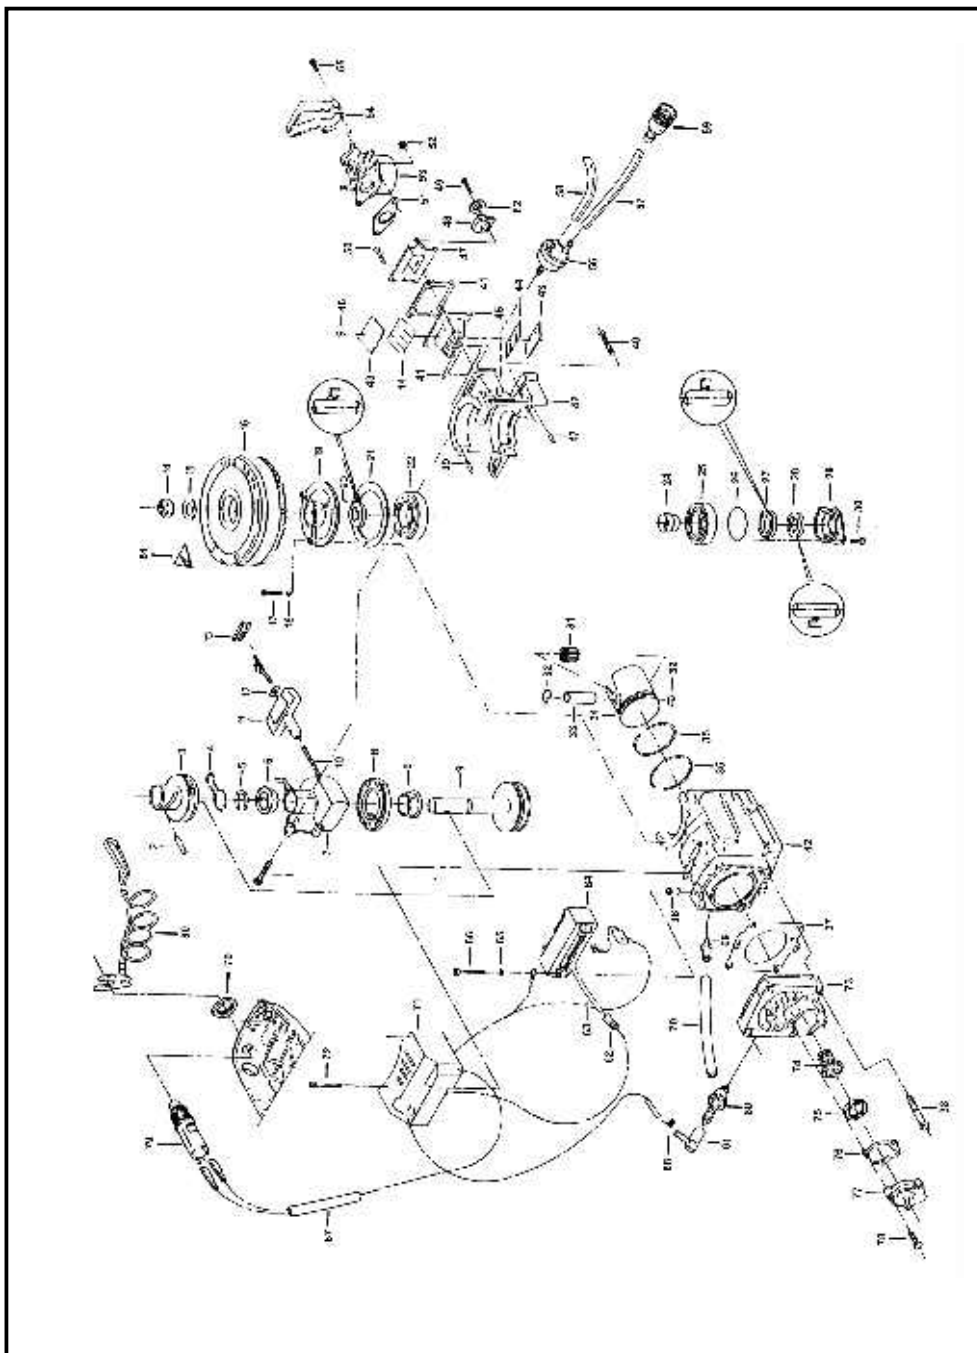

Pos	CÓDIGO	DESCRIÇÃO	Q/M*
51	3525030	Junta do Carburador	1
52	5005010	Porca M6	2
53	7505111	Carburador	1
54	8080020	Defletor do Carburador	1
55	4040041	Parafuso M5x16	2
56	1528010	Bomba de Gasolina	1
57	685040	Mangueira de Gasolina Menor	1
58	685040	Mangueira de Gasolina Maior	1
59	8065082	Conector de Gasolina da Bandeja	1
60	8570010	Vela de Ignição	1
61	8060090	Cachimbo de Vela	1
62	8060280	Capa do Cabo da Bobina	1
63	8585010	Cabo de Vela	1
64	8505060	Bobina de Ignição	1
65	5525010	Arruela Dentada M5	2
66	4015031	Parafuso M5x35	3
67	1572013	Fio de Parada da Bobina	1
68	5590270	Mola do Cachimbo de Vela	1
69	7045050	Conector de Saída do Cabeçote	1
70	685030	Tube D'agua	1
71	8070580	Capa da Bobina	1
72	4040090	Parafuso M5x30	2
73	2020400	Cabeçote	1
74	7515010	Termostato	1
75	8025300	Junta do Termostato	1
76	3540250	Junta da Tampa do Termostato	1
77	2030260	Tampa do Termostato	1
78	4005141	Parafuso M5x20 8.8	3
79	1574060	Interruptor de Emergência	1
80	1574020	Corda de Segurança	1
81	8092644	Decalque 'Perigo'	1
82	5505070	Arruela M5	1

*Q/M: quantidade por motor