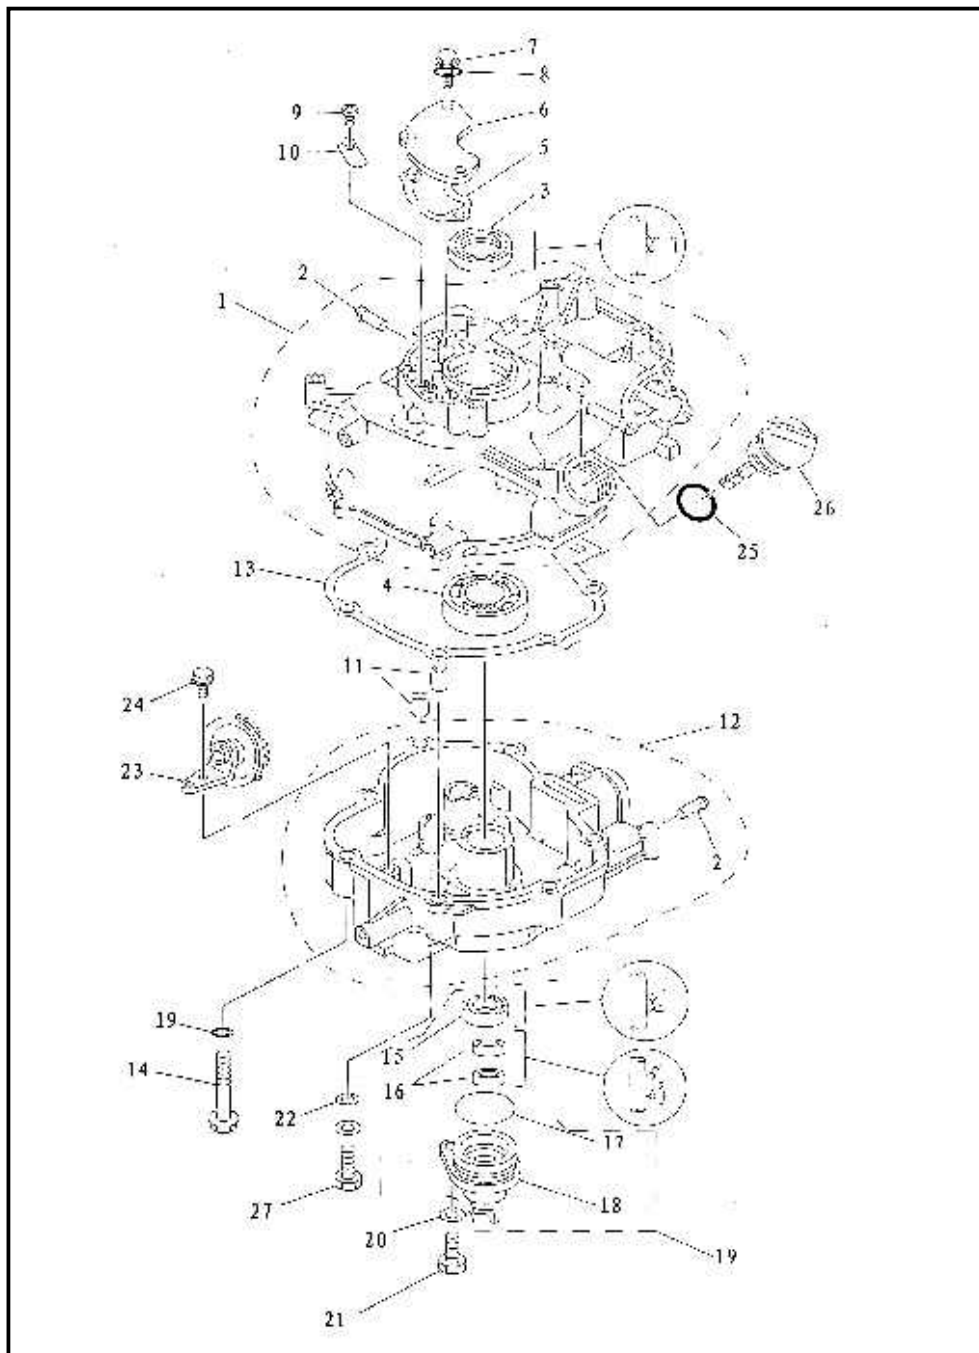

Pos	CÓDIGO	DESCRIÇÃO	Q/M*
1	70310620	BLOCO SUPERIOR DO MOTOR	1
2	23500760	TUBO DE CONEXÃO	1
3	13202283	RETENTOR	1
4	10401373	ROLAMENTO	1
5	13101670	JUNTA DO RESPIRO	1
6	19309350	TAMPA DO RESPIRO	1
7	10109233	PARAFUSO SEXTAVADO	3
8	10290613	ARRUELA	3
9	10109236	PARAFUSO	1
10	90500630	PALHETA DE RESPIRO	1
11	19209340	PINO DE ENCAIXE	2
12	70310630	BLOCO INFERIOR DO MOTOR	1
13	13101680	JUNTA DO BLOCO	1
14	10109239	PARAFUSO SEXTAVADO	7
15	13202286	RETENTOR	1
16	13202289	RETENTOR	2
17	13202276	ANEL O-RING	1
18	19209343	ALOJAMENTO RETENTOR DE ÓLEO	1
19	13200950	CONJUNTO RETENTOR DE ÓLEO	1
20	10290884	ARRUELA	8
21	10109234	PARAFUSO SEXTAVADO	1
22	10290473	ARRUELA	1
23	70311230	PESCADOR DE ÓLEO	1
24	10109333	PARAFUSO SEXTAVADO	1
25	13202273	ANEL O-RING	1
26	90312190	MEDIDOR DE ÓLEO	1
27	90312200	BUJÃO DO ÓLEO	1

*Q/M: quantidade por motor