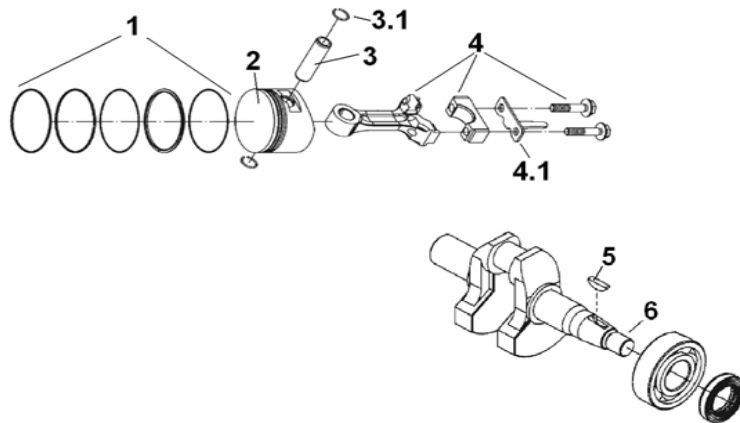

(2) PISTÃO / VIRABREQUIM / BIELA

(2) PISTÃO / VIRABREQUIM / BIELA

GERADOR KGE1300

Pos	Código	Descrição	Qtd
1	KG5504100	Jogo de Anéis	1
2	KG5504003	Pistão	1
3	KG5504004	Pino do Pistão	1
3.1	TG15P0304	Trava do Pino	2
4	KG5504201	Kit Biela	1
4.1	KG5504204	Pescador	1
5	KG5505003	Chaveta	1
6	KGE13001603	Virabrequim	1