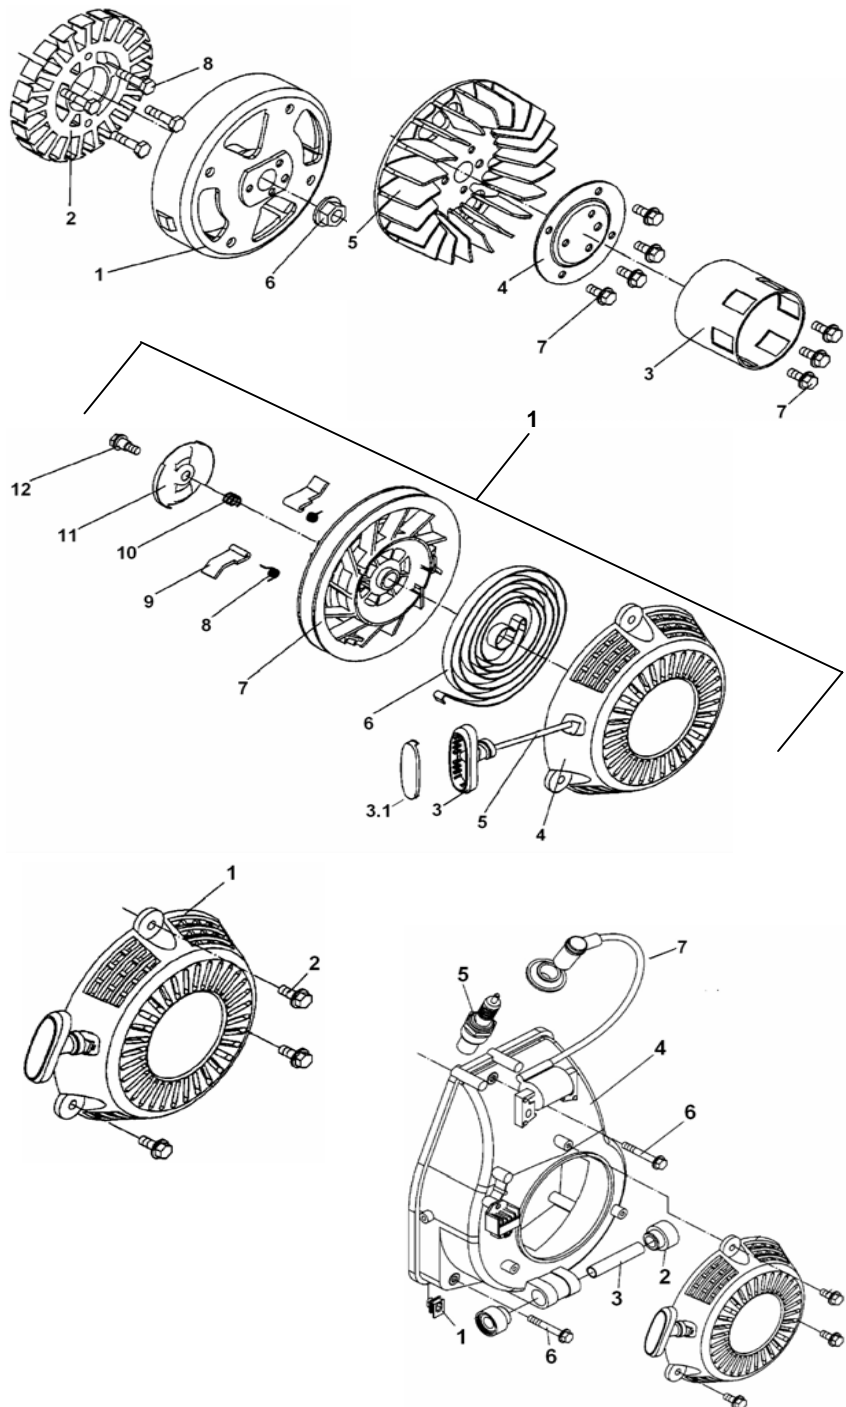

(4) CONJ. ALTERNADOR / PARTIDA / TAMPA

(4) CONJUNTO ALTERNADOR GERADOR KGE3000

Pos	Código	Descrição	Qtd
1	KD3002200	Rotor	1
2	KGE30000802	Estator	1
3	KGE30000803	Cubo de Partida	1
4	KGE30000804	Suporte do Cubo de Partida	1
5	KGE30000805	Ventoinha	1
6	KGE30000806	Porca do Volante	1
7	KGE30000807	Parafuso	7
8	KGE30000808	Parafuso	4

PARTIDA RETRÁTIL GERADOR KGE3000

Pos	Código	Descrição	Qtd
1	KGE30001101	Conjunto de Partida Retrátil	1
2	KGE30001113	Parafuso	3
3	TG15P1103	Manípulo de Partida	1
3.1	TG15P1123	Tampa do Manípulo de Partida	1
4	KGE30001104	Tampa da Partida Retrátil	1
5	KGE30001105	Corda de Partida	1
6	KGE30001106	Mola Espiral	1
7	KGE30001107	Polia de Partida	1
8	KGE30001108	Mola do Cachorrete	2
9	KGE30001109	Cachorrete	2
10	KGE30001110	Mola de Fricção	1
11	KGE30001111	Placa do Cachorrete	1
12	KGE30001112	Parafuso	1

TAMPA DE REFRIGERAÇÃO GERADOR KGE3000

Pos	Código	Descrição	Qtd
1	KGE30000601	Presilha	1
2	KGE30000706	Bucha	4
3	KGE30000603	Espaçador	2
4	KGE30000604	Tampa da Ventilação	1
5	KGE30000607	Vela RN4C Champion	1
6	KGE30000608	Parafuso	3
7	KGE13000712	Bobina de Ignição	1