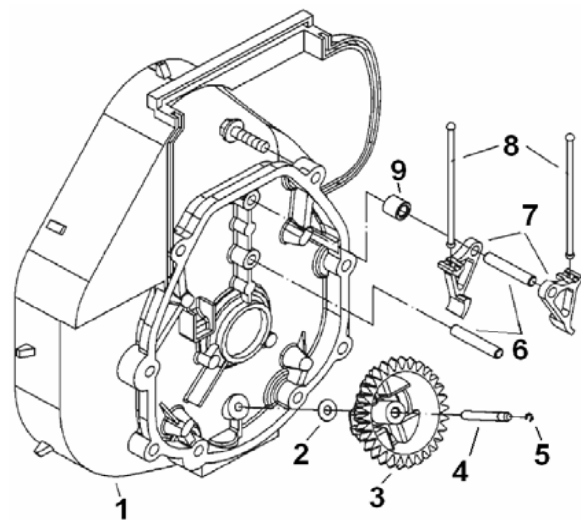

(3) TAMPA TRASEIRA

(3) TAMPA TRASEIRA

GERADOR KGE1300

Pos	Código	Descrição	Qtd
1	KGE13001402	Tampa Traseira	1
2	KGE13001403	Arruela	1
3	KG5501102	Engrenagem do Governador	1
4	KGE13001405	Eixo da Engrenagem	1
5	KGE13001406	Trava	1
6	TG15P1306	Eixo dos Seguidores	2
7	KG5506001	Seguidor	2
8	KG5506002	Vareta da Válvula	2
9	KG5506003	Bucha	1