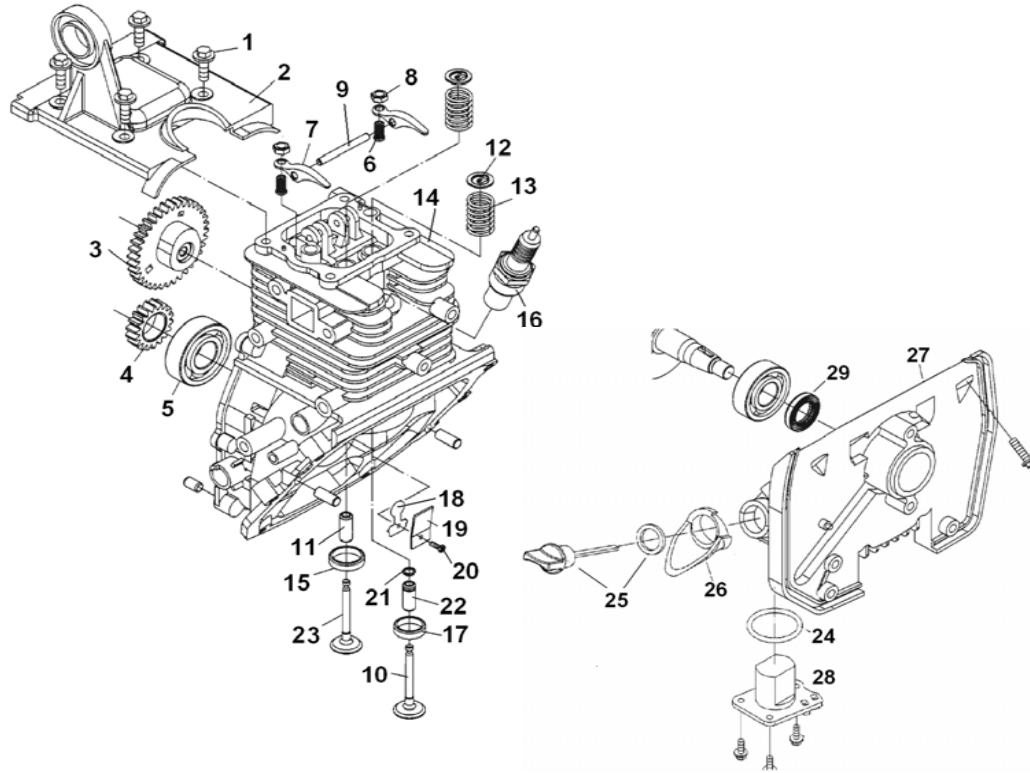

## (1) CARÇAÇA / CILINDRO

## (1) CARÇAÇA / CILINDRO

GERADOR KGE1300

Pos	Código	Descrição	Qtd
1	KGE13001301	Parafuso	4
2	KGE13001302	Tampa do Cabeçote	1
3	TG15P0503	Engrenagem de Comando de Válvulas	1
4	KGE13001304	Engrenagem do Virabrequim	1
5	KGE13001305	Rolamento	2
6 e 8	TG15P0226	Parafuso de Regulagem de Válvulas	2
7	KG5501008	Balancim	2
9	KG5501007	Eixo dos Balancim	1
10	KGE13001324	Válvula de Exaustão	1
11	TG15P0211	Guia de Válvula de Admissão	1
12	TG15P0221	Prato da Válvula	2
13	KG5501027	Mola da Válvula	2
14	KGE13001314	Bloco do Motor	1
15	KG5501203	Assento da Válvula de Admissão	1
16	TG15P1203	Vela de Ignição RZ9YC Champion	1
17	KG5501204	Assento da Válvula de Exaustão	1
18	TG15P0203	Placa do Respiro	1
19	TG15P1310	Placa de Regulagem do Respiro	1
20	KGE13001320	Parafuso	1
21	KGE13001321	Anel Elástico	1
22	TG15P0206	Guia de Válvula de Exaustão	1
23	TG15P0209	Válvula de Admissão	1
24	KGE13001202	O-Ring	1
25	KGE13001210	Medidor do Nível de Óleo	1
26	KGE13001205	Entrada do Medidor de Óleo	1
27	KGE13001206	Tampa do Câster	1
28	KGE13001207	Sistema de Alerta de Óleo	1
29	KG5501037	Retentor	2