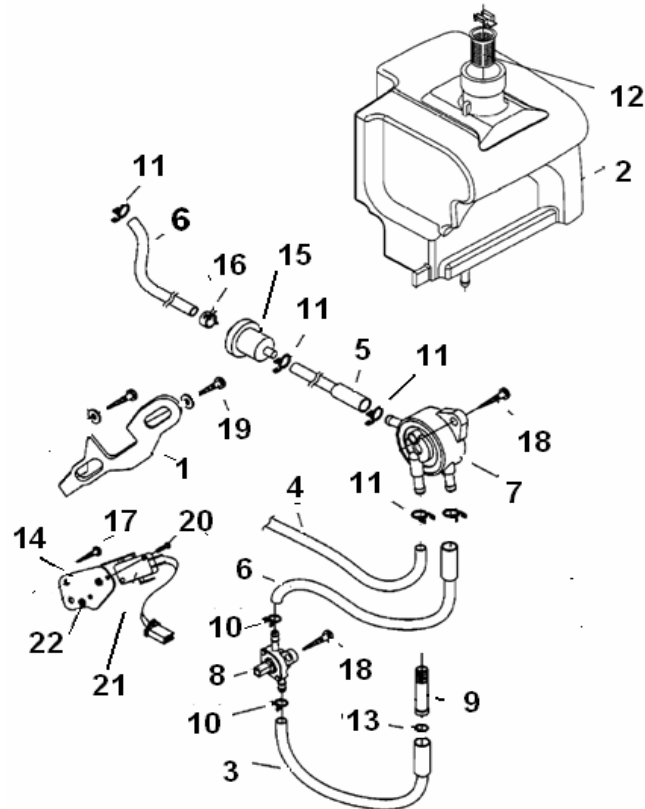

(3) CARBURADOR / TANQUE

(3) CARBURADOR

GERADOR KGE3000

Pos	Código	Descrição	Qtd
1	KG17107003	Junta do Filtro de Ar	1
2	KG17101013	Junta do Coletor de Admissão	1
3	KGE30000903	Coletor de Admissão	1
4	KGE13001009	Solenóide	1
5	KGE30000905	Carburador Completo	1
6	KGE13001007	Tampa do Solenóide	1
7	KGE13001011	Tampa do Carburador	1
8	KGE30000908	Parafuso M3x5	2
9	KGE30000909	Parafuso M4x10	2

TANQUE DE COMBUSTÍVEL

GERADOR KGE3000

Pos	Código	Descrição	Qtd
1	KGE30000501	Haste de Acionamento	1
2	KGE30000502	Tanque de Combustível	1
3	KGE30000503	Mangueira	1
4	KGE30000525	Mangueira	1
5	KGE30000505	Mangueira	5
6	KGE30000506	Mangueira	2
7	KGE13000612	Válvula de Vácuo	1
8	KGE13000608	Válvula de Combustível	1
9	TG15P0805	Filtro de Saída do Tanque	1
10	KGE30000510	Trava Clip	2
11	KGE30000511	Trava Clip	5
12	KGE30000512	Peneira do Tanque	1
13	KGE30000513	Trava Clip	1
14	KGE30000524	Suporte do Interruptor	1
15	KGE30000515	Filtro de Combustível	1
16	KGE30000516	Presilha do Filtro	1
17	KGE30000517	Parafuso	2
18	KGE30000518	Parafuso	3
19	KGE30000519	Parafuso	2
20	KGE30000521	Parafuso	2
21	KWX7-4	Interruptor On/Off	1
22	KGE30000523	Porca M3	2