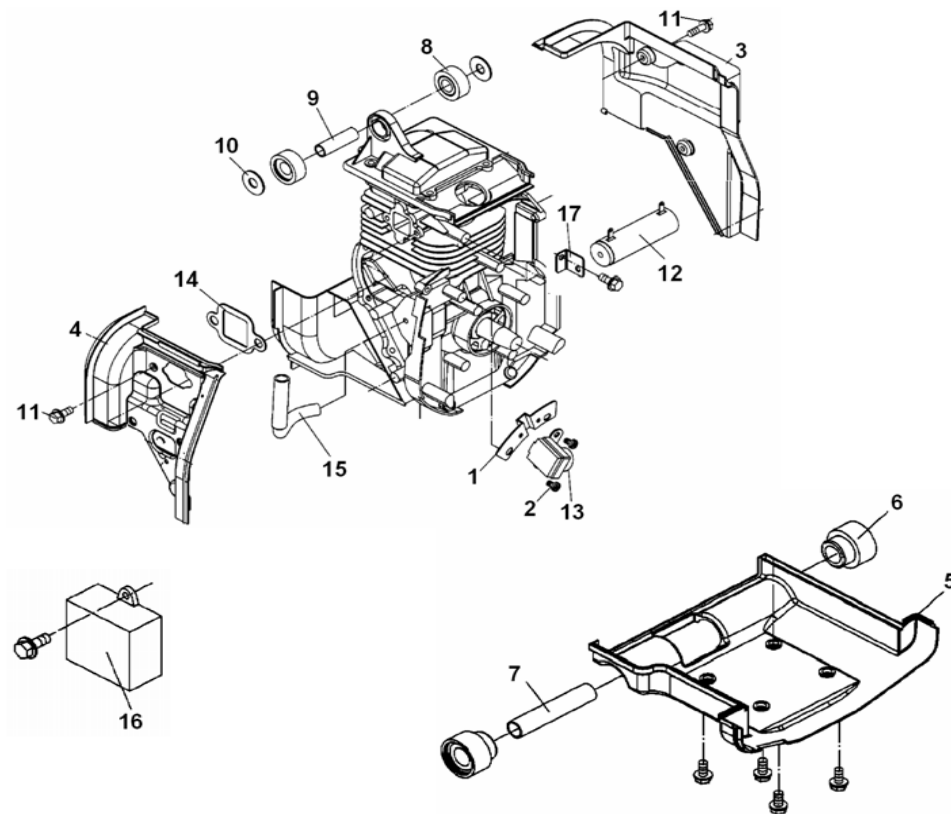

(5) ESCAPAMENTO / FIXAÇÃO DO MOTOR

(5) ESCAPAMENTO

GERADOR KGE3000

Pos	Código	Descrição	Qtd
1	KGE3000TI03001	Batente da Tampa	1
2	KGE30000103	Tampa Traseira	1
3	KGE30000104	Parafuso	9
4	KGE30000105	Conjunto Silencioso	1
5	KGE30000106	Junta do Silencioso	1
6	KGE30000107	Parafuso M6	2
7	KGE30000108	Coletor de Exaustão	1
8	KGE30000109	Parafuso	2

FIXAÇÃO DO MOTOR

GERADOR

Pos	Código	Descrição	Qtd
1	KGE30000701	Suporte da Bobina de Pulso	1
2	KGE30000702	Parafuso	2
3	KGE30000703	Abafador Lateral (Escape)	1
4	KGE30000704	Abafador Lateral (Admissão)	1
5	KGE30000705	Protetor do Câter	1
6	KGE30000706	Bucha Absorvedora de Choque	4
7	KGE30000707	Espaçador	2
8	KGE30000708	Bucha	2
9	KGE30000709	Espaçador	1
10	KGE30000710	Arruela	2
11	KGE30000711	Parafuso M4x10	3
12	KGE30000718	Resistencia	1
13	KGE3000TI13601	Bobina de Pulso	1
14	KG17101011	Junta do Filtro de Ar	1
15	KGE30000715	Respiro	1
16	KGE30000716	Capacitor	1
17	KGE30000717	Placa de Fixação da Resistência	1