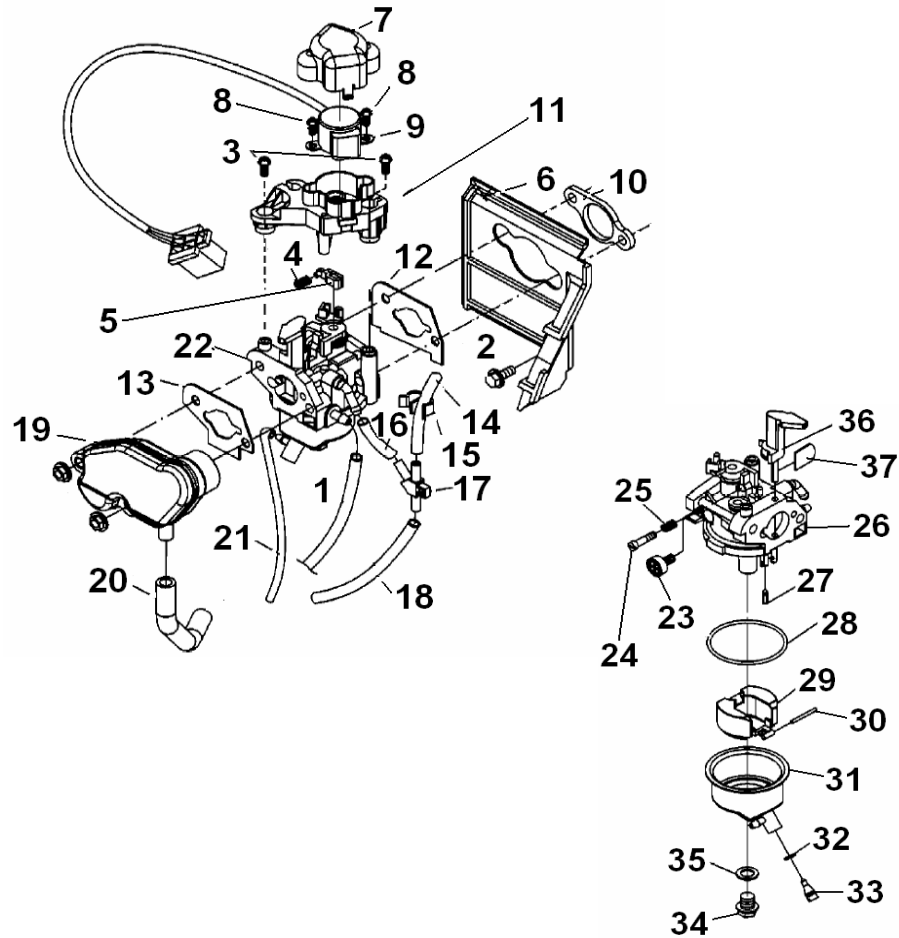

(5) CARBURADOR

(5) CARBURADOR

GERADOR KGE1300

Pos	Código	Descrição	Qtd
1	KGE13000613	Mangueira	1
2	KGE13001002	Parafuso	2
3	KGE13001003	Parafuso	2
4	KGE13001004	Mola	1
5	KGE13001005	Alavanca da Forquilha	1
6	KGE13001006	Tampa Lateral do Carburador	1
7	KGE13001007	Tampa do Solenóide	1
8	KGE13001008	Parafuso	2
9	KGE13001009	Solenóide	1
10	KGE13000815	Espaçador do Carburador	1
11	KGE13001011	Tampa do Carburador	1
12	KG5510003	Junta do Carburador A	1
13	KG5510004	Junta do Carburador	1
14	KGE13001014	Mangueira	1
15	KGE13001015	Presilha	1
16	KGE13001016	Mangueira	1
17	KGE13001017	Duto em T	1
18	KGE13001018	Mangueira	1
19	KGE13001019	Duto de Entrada de Ar	1
20	KGE13001020	Duto de Saída de Ar	1
21	KGE13001021	Mangueira	1
22	KG5510200	Carburador Completo	1
23	TG15P0907	Parafuso	1
24	KGE13001025	Parafuso de Regulagem	1
25	KGE13001026	Mola	1
26	TG15P0901	Corpo do Carburador	1
27	TG15P0902	Agulha da Bóia	1
28	KGE13001029	O-Ring	1
29	KG5510204	Bóia	1
30	KGE13001031	Eixo da Bóia	1
31	KGE13001032	Cuba do Carburador	1
32	KGE13001033	Arruela do Parafuso do Dreno	1
33	KGE13001034	Parafuso do Dreno	1
34	KGE13001035	Parafuso	1
35	KGE13001036	Arruela	1
36	KGE13001037	Alavanca do Afogador	1
37	KGE13001038	Borboleta do Afogador	1