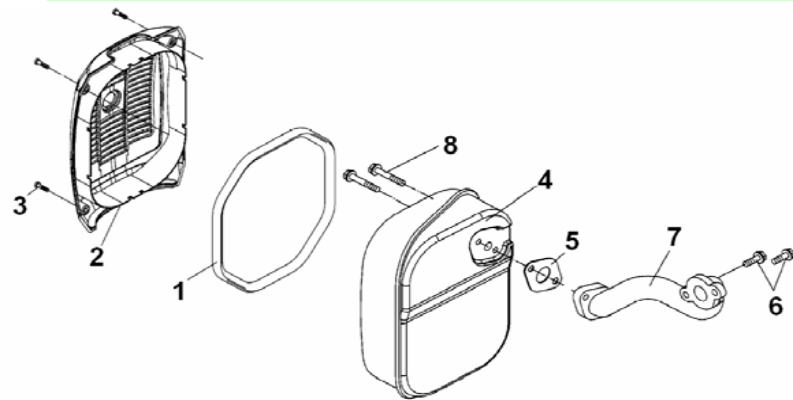

(5) ESCAPAMENTO / FIXAÇÃO DO MOTOR

(5) ESCAPAMENTO

GERADOR KGE3000

Pos	Código	Descrição	Qtd
1	KGE3000TI03001	Batente da Tampa	1
2	KGE30000103	Tampa Traseira	1
3	KGE30000104	Parafuso	9
4	KGE30000105	Conjunto Silencioso	1
5	KGE30000106	Junta do Silencioso	1
6	KGE30000107	Parafuso M6	2
7	KGE30000108	Coletor de Exaustão	1
8	KGE30000109	Parafuso	2

FIXAÇÃO DO MOTOR

GERADOR

Pos	Código	Descrição	Qtd
1	KGE30000701	Suporte da Bobina de Pulso	1
2	KGE30000702	Parafuso	2
3	KGE30000703	Abafador Lateral (Escape)	1
4	KGE30000704	Abafador Lateral (Admissão)	1
5	KGE30000705	Protetor do Câter	1
6	KGE30000706	Bucha Absorvedora de Choque	4
7	KGE30000707	Espaçador	2
8	KGE30000708	Bucha	2
9	KGE30000709	Espaçador	1
10	KGE30000710	Arruela	2
11	KGE30000711	Parafuso M4x10	3
12	KGE30000718	Resistencia	1
13	KGE3000TI13601	Bobina de Pulso	1
14	KG17101011	Junta do Filtro de Ar	1
15	KGE30000715	Respiro	1
16	KGE30000716	Capacitor	1
17	KGE30000717	Placa de Fixação da Resistência	1