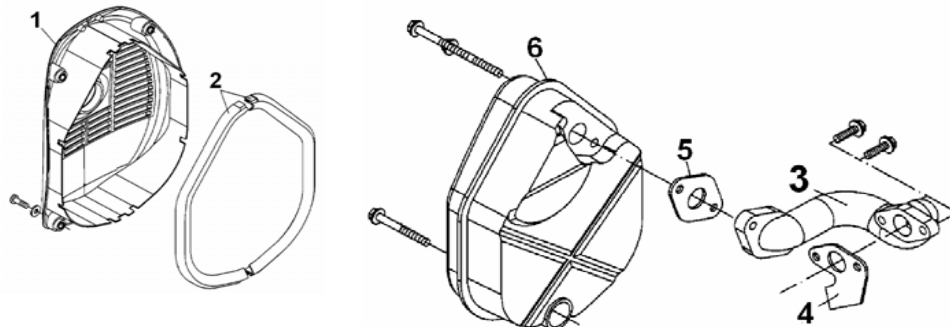

(9) ESCAPAMENTO

(9) ESCAPAMENTO GERADOR KGE1300

Pos	Código	Descrição	Qty
1	KGE13000101	Tampa Traseira	1
2	KGE13000102	Guarnição da Tampa	1
3	KGE13000105	Coletor de Exausão	1
4	KGE13000107	Junta do Coletor	1
5	KGE13000106	Junta do Escapamento	1
6	KGE13000108	Silencioso	1