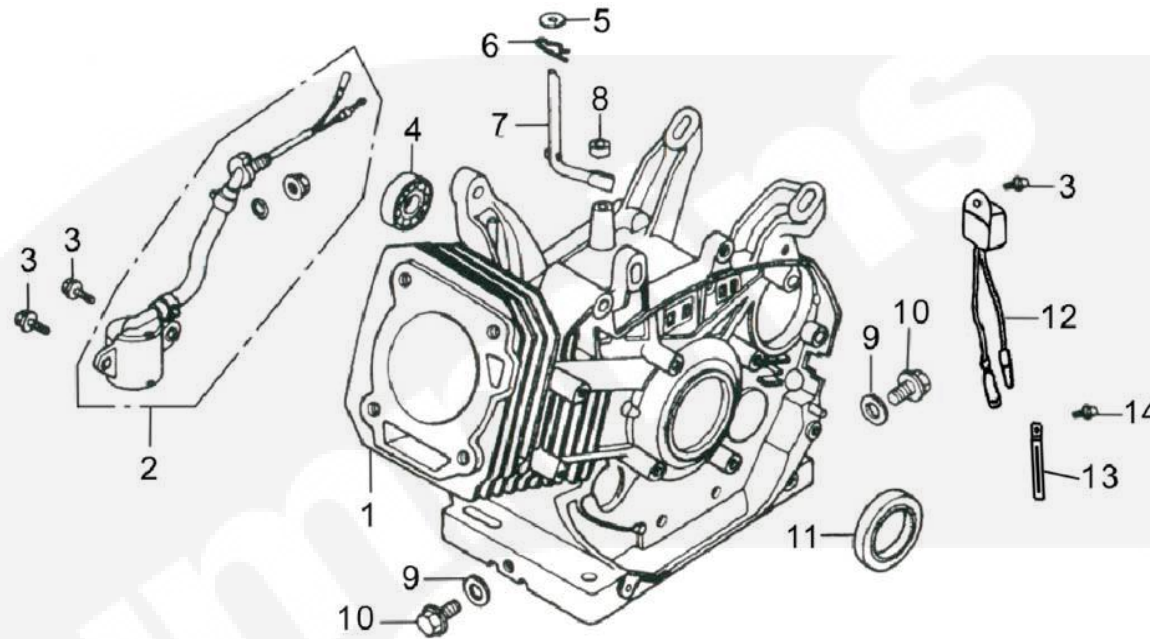

Battery Tray

Frame

Alternator

Accessories

Cylinder Head

No.	Onan Item Part No.	Description	Reqd. No.	
			Onan 5500	Onan 6500
1	0181-0556	HEAD-CYLINDER	1	1
2	0181-0010	SCREW-HEX FLG HD	1	1
3	0181-0011	COVER-VALVE	1	1
4	0181-0481	STUD (INT)	2	2
5	0181-0482	STUD (EXH)	2	2
6	0181-0248	SPARKPLUG	1	1
7	0181-0015	GASKET-COVER	1	1
8	0181-0557	GASKET-CYLINDER HEAD	1	-
8	0181-0018	GASKET-CYLINDER HEAD	-	1
9	0181-0436	SCREW-HEX FLG HD (M10 X 80)	4	4
10	0181-0414	HOSE-BREATHER	1	1
11	0181-0484	PIN-DOWEL (M12 X 20)	2	2

Crankcase

No.	Onan Item Part No.	Description	Reqd. No.	
			Onan 5500	Onan 6500
1	0181-0558	BLOCK-CYLINDER	1	-
1	0181-0026	BLOCK-CYLINDER	-	1
2	0181-0027	SWITCH-LEVEL (OIL)	1	1
3	0181-0266	SCREW-HEX FLG HD	3	3
4	0181-0485	BEARING-BALL	1	1
5	0181-0486	WASHER (8mm)	1	1
6	0181-0487	CLIP-SPRING	1	1
7	0181-0030	SHAFT-GOVERNOR	1	1
8	0181-0488	SEAL-OIL (8 X 14 X 5)	1	1
9	0181-0489	WASHER-SEALING (12mm)	2	2
10	0181-0490	PLUG-DRAIN	2	2
11	0181-0491	SEAL-OIL (35 X 52 X 8)	1	1
12	0181-0036	SWITCH-LEVEL	1	1
14	0181-0266	SCREW-HEX FLG HD	1	1

Camshaft

No.	Onan Item Part No.	Description	Reqd. No.	
			Onan 5500	Onan 6500
1	0181-0562	NUT (ROCKER ARM ADJUST)	2	2
2	0181-0563	NUT (ROCKER ARM PIVOT)	2	2
3	0181-0499	ARM-ROCKER	2	2
4	0181-0564	STUD (ROCKER ARM PIVOT)	2	2
5	0181-0071	PUSHROD	2	2
6	0181-0072	TAPPET	2	2
7	0181-0565	CAMSHAFT	1	-
7	0181-0075	CAMSHAFT	-	1
8	0181-0076	ROTATOR-VALVE	2	2
9	0181-0077	RETAINER-VALVE SPR (EXHAUST)	2	2
10	0181-0078	SPRING-VALVE	2	2
11	0181-0566	WASHER-VALVE SPRING	2	2
12	0181-0079	VALVE-EXHAUST	1	1
13	0181-0084	VALVE-INTAKE	1	1
14	0181-0500	SEAL-VALVE STEM	1	1
15	0181-0158	GUIDE-PUSHROD	1	1