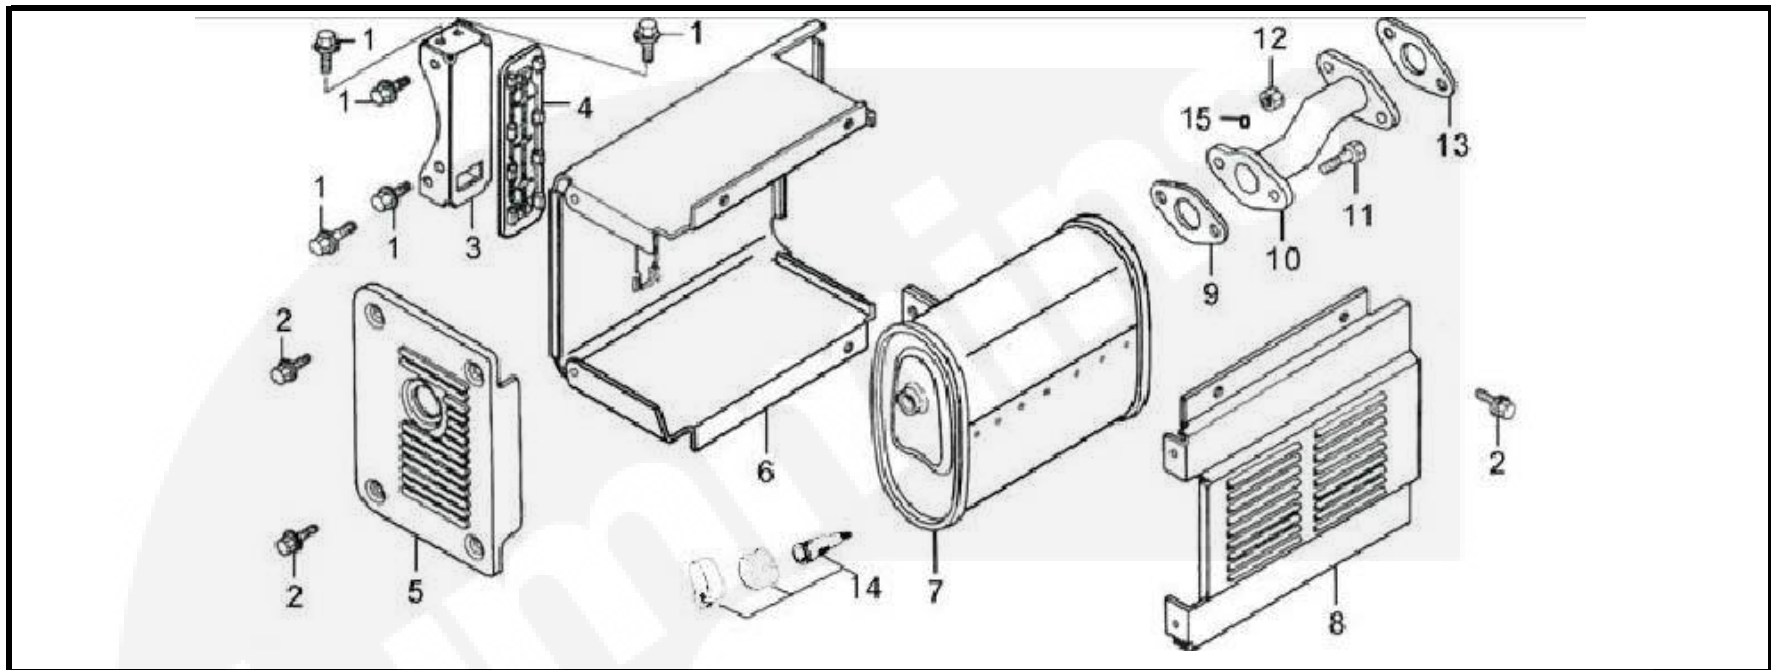

Muffler

No.	Onan Item Part No.	Description	Reqd. No.	
			Onan 5500	Onan 6500
1	0181-0411	SCREW-HEX FLG HD	4	4
2	0181-0266	SCREW-HEX FLG HD	7	7
3	0181-0237	BRACKET-MUFFLER	1	1
4	0181-0238	SEAL-AIR	1	1
5	0181-0239	HEAT SHIELD-EXH	1	1
6	0181-0571	HEAT SHIELD-EXH	1	-
6	0181-0516	HEAT SHIELD-EXH	-	1
7	0181-0572	MUFFLER	1	-
7	0181-0089	MUFFLER	-	1
8	0181-0090	HEAT SHIELD-EXH	1	1
9	0181-0091	GASKET-EXHAUST	1	1
10	0181-0092	MANIFOLD-EXHAUST	1	1
11	0181-0093	SCREW-HEX FLG HD	2	2
12	0181-0455	NUT-HEX	2	2
13	0181-0095	GASKET-EXHAUST	2	2
13	0181-0454	ARRESTOR-SPARK	1	1
14	0181-0456	WASHER-SPR LK	2	2