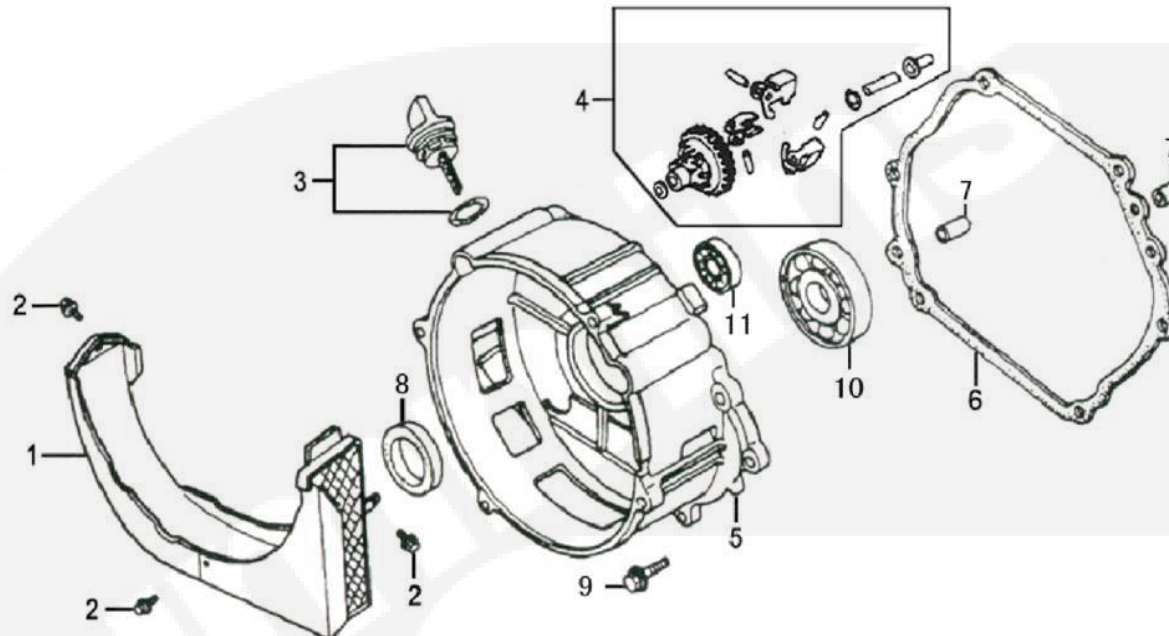

Battery Tray

Frame

Alternator

Accessories

Cylinder Head

No.	Onan Item Part No.	Description	Reqd. No.	
			Onan 5500	Onan 6500
1	0181-0556	HEAD-CYLINDER	1	1
2	0181-0010	SCREW-HEX FLG HD	1	1
3	0181-0011	COVER-VALVE	1	1
4	0181-0481	STUD (INT)	2	2
5	0181-0482	STUD (EXH)	2	2
6	0181-0248	SPARKPLUG	1	1
7	0181-0015	GASKET-COVER	1	1
8	0181-0557	GASKET-CYLINDER HEAD	1	-
8	0181-0018	GASKET-CYLINDER HEAD	-	1
9	0181-0436	SCREW-HEX FLG HD (M10 X 80)	4	4
10	0181-0414	HOSE-BREATHER	1	1
11	0181-0484	PIN-DOWEL (M12 X 20)	2	2

Crankcase

No.	Onan Item Part No.	Description	Reqd. No.	
			Onan 5500	Onan 6500
1	0181-0558	BLOCK-CYLINDER	1	-
1	0181-0026	BLOCK-CYLINDER	-	1
2	0181-0027	SWITCH-LEVEL (OIL)	1	1
3	0181-0266	SCREW-HEX FLG HD	3	3
4	0181-0485	BEARING-BALL	1	1
5	0181-0486	WASHER (8mm)	1	1
6	0181-0487	CLIP-SPRING	1	1
7	0181-0030	SHAFT-GOVERNOR	1	1
8	0181-0488	SEAL-OIL (8 X 14 X 5)	1	1
9	0181-0489	WASHER-SEALING (12mm)	2	2
10	0181-0490	PLUG-DRAIN	2	2
11	0181-0491	SEAL-OIL (35 X 52 X 8)	1	1
12	0181-0036	SWITCH-LEVEL	1	1
14	0181-0266	SCREW-HEX FLG HD	1	1