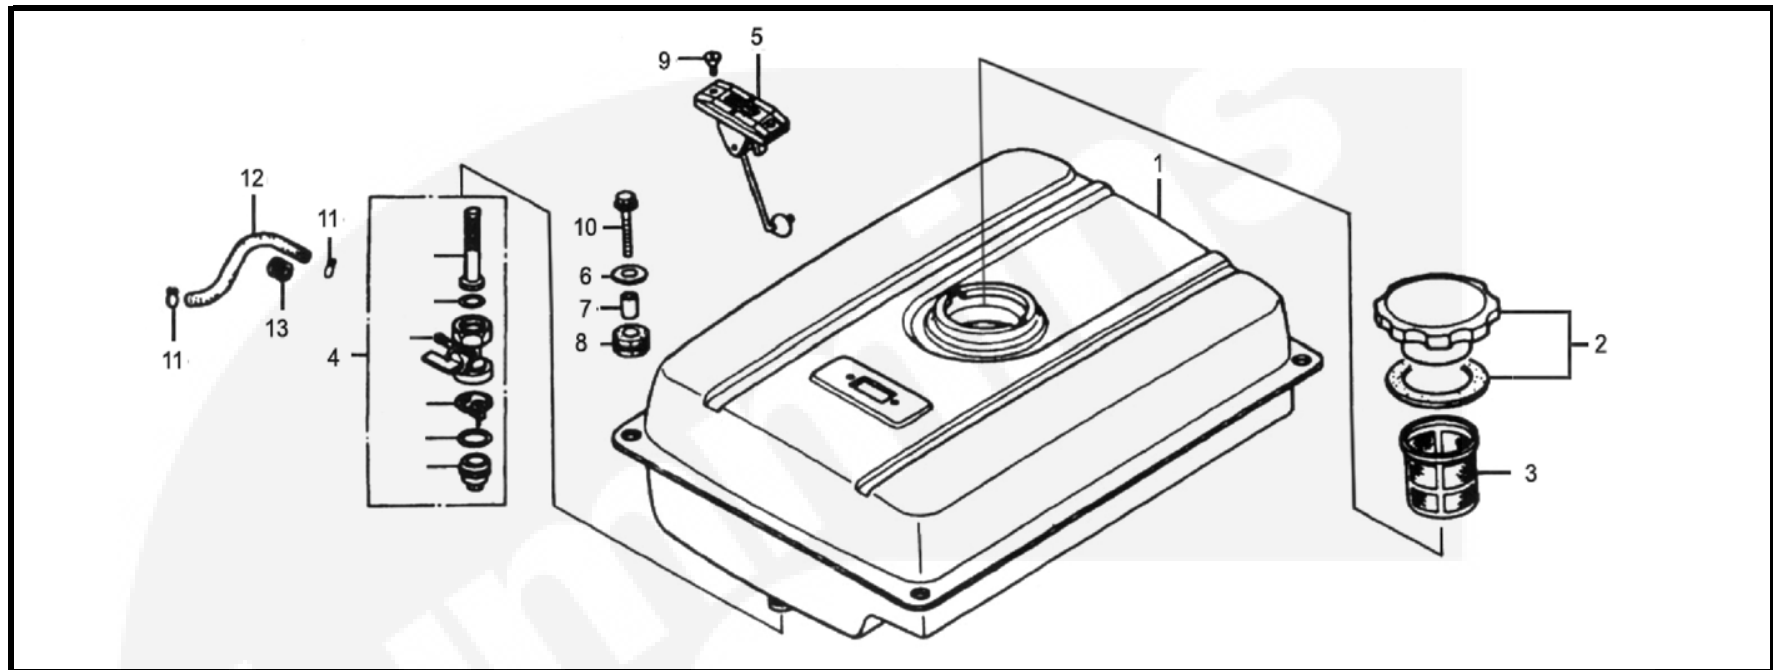

Fuel tank

No.	Onan Item Part No.	Description	Reqd. No.	
			Onan 5500	Onan 6500
1	0181-0096	TANK-FUEL	1	1
2	0181-0367	CAP-FILLER	1	1
3	0181-0368	FILTER-FUEL	1	1
4	0181-0457	VALVE-FUEL	1	1
5	0181-0372	GAUGE-LEVEL	1	1
6	0181-0458	WASHER	4	4
7	0181-0374	SLEEVE-TUBE	4	4
8	0181-0459	ISOLATOR-VIBRATION (FUEL TANK)	4	4
9	0181-0460	SCREW-FLAT HD SLTD	2	2
10	0181-0373	SCREW-HEX FLG HD	4	4
11	0181-0461	CLIP-RETAINING	2	2
12	0181-0525	HOSE-FUEL	1	1
13	0181-0463	ISOLATOR (FUEL TUBE)	1	1