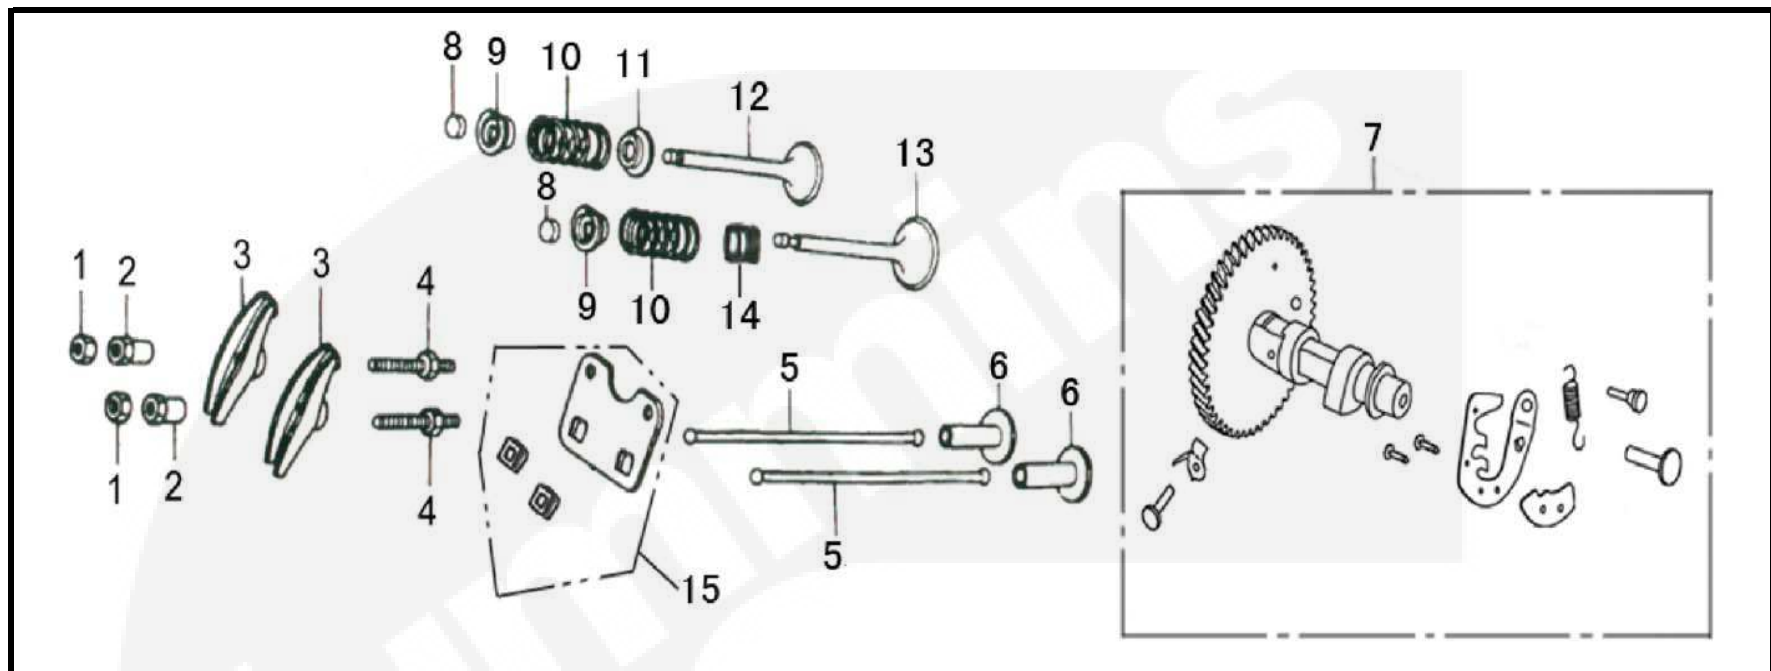

Camshaft

No.	Onan Item Part No.	Description	Reqd. No.	
			Onan 5500	Onan 6500
1	0181-0562	NUT (ROCKER ARM ADJUST)	2	2
2	0181-0563	NUT (ROCKER ARM PIVOT)	2	2
3	0181-0499	ARM-ROCKER	2	2
4	0181-0564	STUD (ROCKER ARM PIVOT)	2	2
5	0181-0071	PUSHROD	2	2
6	0181-0072	TAPPET	2	2
7	0181-0565	CAMSHAFT	1	-
7	0181-0075	CAMSHAFT	-	1
8	0181-0076	ROTATOR-VALVE	2	2
9	0181-0077	RETAINER-VALVE SPR (EXHAUST)	2	2
10	0181-0078	SPRING-VALVE	2	2
11	0181-0566	WASHER-VALVE SPRING	2	2
12	0181-0079	VALVE-EXHAUST	1	1
13	0181-0084	VALVE-INTAKE	1	1
14	0181-0500	SEAL-VALVE STEM	1	1
15	0181-0158	GUIDE-PUSHROD	1	1