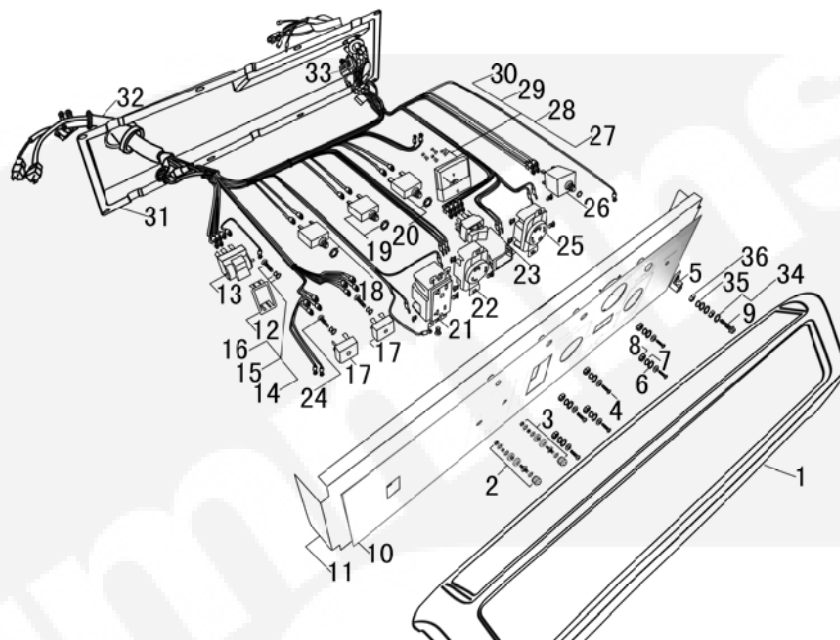

Control Panel

No.	Onan Item Part No.	Description	Reqd. No.	
			Onan 5500	Onan 6500
1	0181-0553	PANEL-CONTROL (CASE)	1	1
2	0181-0603	TERMINAL-SOCKET (12V)	1	1
3	0181-0604	TERMINAL-SOCKET (12V)	1	1
4	0181-0605	SCREW	6	6
5	0181-0606	LUG-CABLE (GROUND)	1	1
6	0181-0574	WASHER	12	12
7	0181-0575	WASHER-SPR LK	6	6
8	0181-0480	NUT-HEX FLG	6	6
9	0181-0607	SCREW (GROUND)	1	1
10	0181-0608	LABEL (CONTROL PANEL)	1	1
11	0181-0609	PANEL-CONTROL	1	1
12	0181-0610	BEZEL-SWITCH	2	2
13	0181-0611	SWITCH-ROCKER	1	1
14	0181-0612	WASHER	3	3
15	0181-0613	WASHER-SPR LK	3	3
16	0181-0614	SCREW	1	1