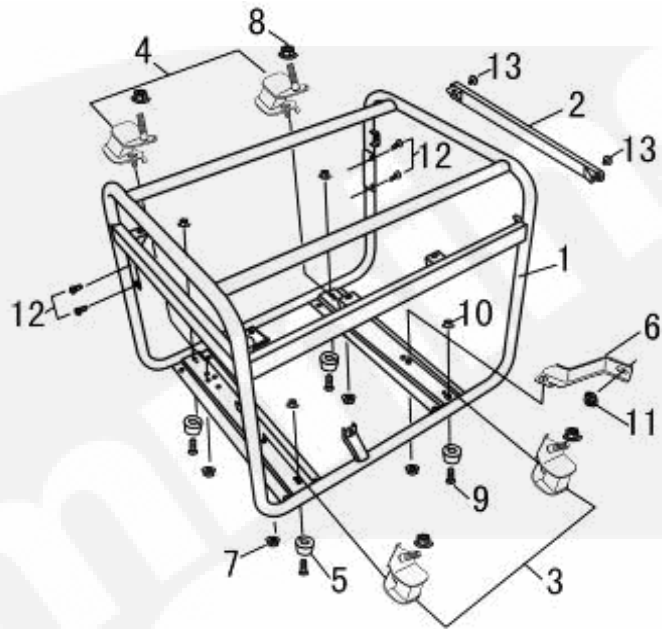

Frame

No.	Onan Item Part No.	Description	Reqd. No.	
			Onan 5500	Onan 6500
1	0181-0577	FRAME-GENERATOR	1	-
1	0181-0532	FRAME-GENERATOR	-	1
2	0181-0533	FRAME-GENERATOR	1	1
3	0181-0535	ISOLATOR-VIBRATION (LEFT)	2	2
4	0181-0536	ISOLATOR-VIBRATION (RIGHT)	2	2
5	0181-0534	WASHER-VALVE SPRING	4	4
6	0181-0128	BRACKET-AIR CLEANER	1	1
7	0181-0122	NUT-HEX FLG	4	4
8	0181-0114	NUT-HEX FLG	4	4
9	0181-0252	SCREW-HEX FLG HD	4	4
10	0181-0344	NUT-HEX FLG	4	4
11	0181-0344	NUT-HEX FLG	1	1
12	0181-0266	SCREW-HEX FLG HD	4	4
13	0181-0411	SCREW-HEX FLG HD	2	2