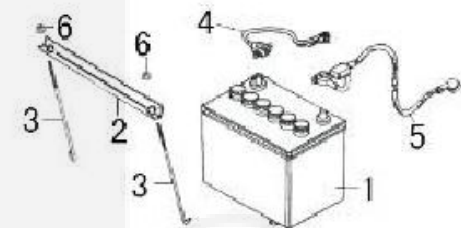

Battery Tray

Frame

Alternator

Accessories

Cylinder Head

No.	Onan Item Part No.	Description	Reqd. No.	
			Onan 5500	Onan 6500
1	0181-0556	HEAD-CYLINDER	1	1
2	0181-0010	SCREW-HEX FLG HD	1	1
3	0181-0011	COVER-VALVE	1	1
4	0181-0481	STUD (INT)	2	2
5	0181-0482	STUD (EXH)	2	2
6	0181-0248	SPARKPLUG	1	1
7	0181-0015	GASKET-COVER	1	1
8	0181-0557	GASKET-CYLINDER HEAD	1	-
8	0181-0018	GASKET-CYLINDER HEAD	-	1
9	0181-0436	SCREW-HEX FLG HD (M10 X 80)	4	4
10	0181-0414	HOSE-BREATHER	1	1
11	0181-0484	PIN-DOWEL (M12 X 20)	2	2

Crankcase

No.	Onan Item Part No.	Description	Reqd. No.	
			Onan 5500	Onan 6500
1	0181-0558	BLOCK-CYLINDER	1	-
1	0181-0026	BLOCK-CYLINDER	-	1
2	0181-0027	SWITCH-LEVEL (OIL)	1	1
3	0181-0266	SCREW-HEX FLG HD	3	3
4	0181-0485	BEARING-BALL	1	1
5	0181-0486	WASHER (8mm)	1	1
6	0181-0487	CLIP-SPRING	1	1
7	0181-0030	SHAFT-GOVERNOR	1	1
8	0181-0488	SEAL-OIL (8 X 14 X 5)	1	1
9	0181-0489	WASHER-SEALING (12mm)	2	2
10	0181-0490	PLUG-DRAIN	2	2
11	0181-0491	SEAL-OIL (35 X 52 X 8)	1	1
12	0181-0036	SWITCH-LEVEL	1	1
14	0181-0266	SCREW-HEX FLG HD	1	1