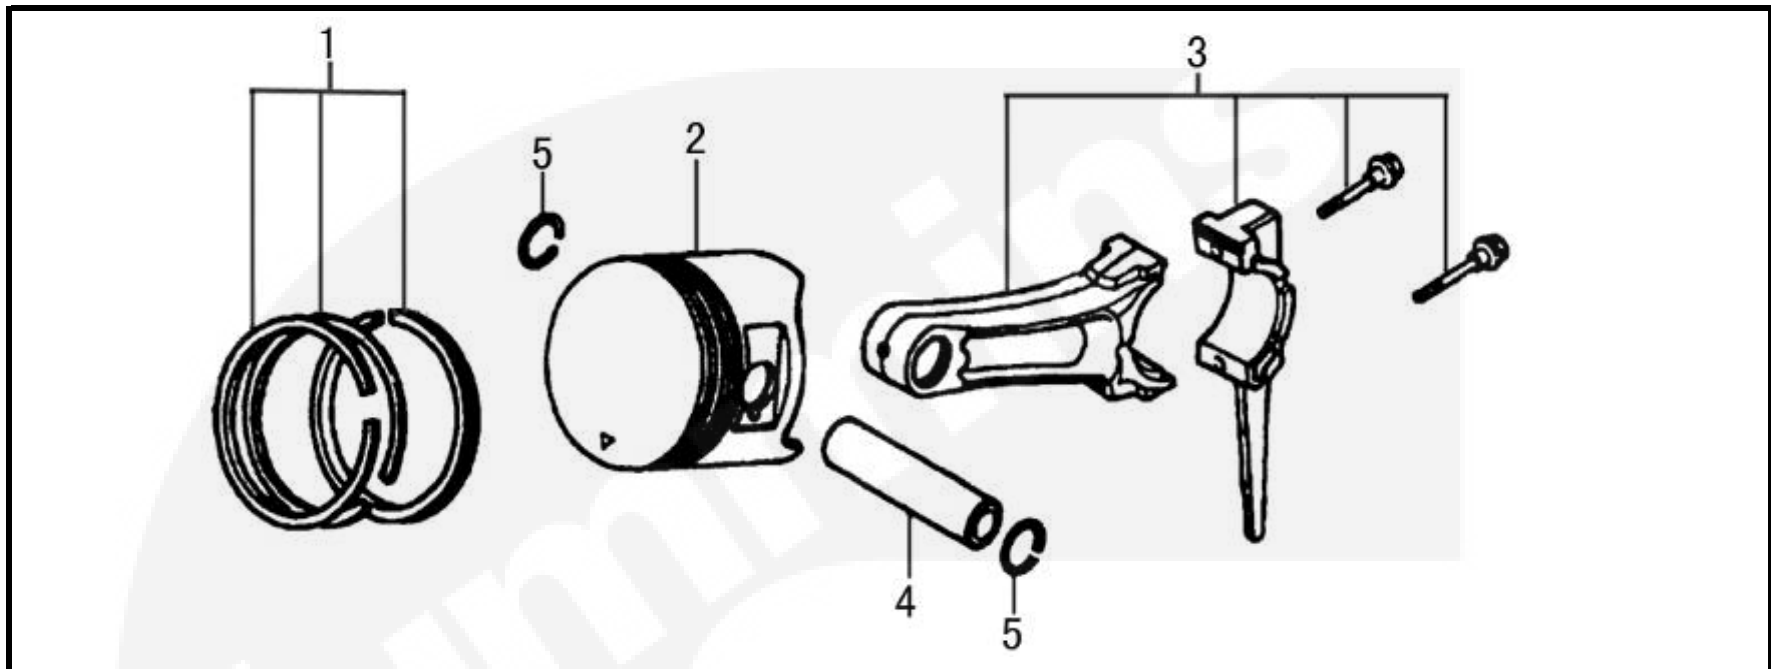

Piston/Connecting Rod

No.	Onan Item Part No.	Description	Reqd. No.	
			Onan 5500	Onan 6500
1	0181-0559	PISTON RING KIT	1	-
1	0181-0058	PISTON RING KIT	-	1
2	0181-0560	PISTON	1	-
2	0181-0061	PISTON	-	1
3	0181-0063	CONNECTING ROD	1	1
4	0181-0561	PIN-PISTON	1	-
4	0181-0065	PIN-PISTON	-	1
5	0181-0067	RETAINER-PISTON PIN	2	2