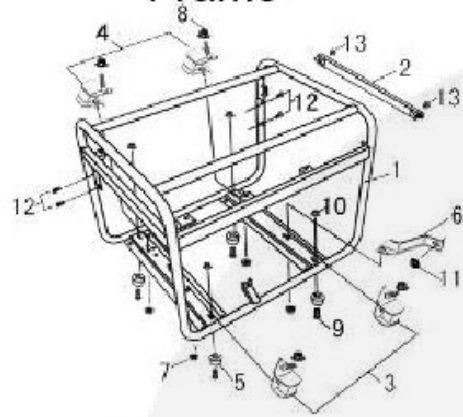

Battery Tray

Frame

Alternator

Accessories

Cylinder Head

No.	Onan Item Part No.	Description	Reqd. No.	
			Onan 5500	Onan 6500
1	0181-0556	HEAD-CYLINDER	1	1
2	0181-0010	SCREW-HEX FLG HD	1	1
3	0181-0011	COVER-VALVE	1	1
4	0181-0481	STUD (INT)	2	2
5	0181-0482	STUD (EXH)	2	2
6	0181-0248	SPARKPLUG	1	1
7	0181-0015	GASKET-COVER	1	1
8	0181-0557	GASKET-CYLINDER HEAD	1	-
8	0181-0018	GASKET-CYLINDER HEAD	-	1
9	0181-0436	SCREW-HEX FLG HD (M10 X 80)	4	4
10	0181-0414	HOSE-BREATHER	1	1
11	0181-0484	PIN-DOWEL (M12 X 20)	2	2

Crankcase

No.	Onan Item Part No.	Description	Reqd. No.	
			Onan 5500	Onan 6500
1	0181-0558	BLOCK-CYLINDER	1	-
1	0181-0026	BLOCK-CYLINDER	-	1
2	0181-0027	SWITCH-LEVEL (OIL)	1	1
3	0181-0266	SCREW-HEX FLG HD	3	3
4	0181-0485	BEARING-BALL	1	1
5	0181-0486	WASHER (8mm)	1	1
6	0181-0487	CLIP-SPRING	1	1
7	0181-0030	SHAFT-GOVERNOR	1	1
8	0181-0488	SEAL-OIL (8 X 14 X 5)	1	1
9	0181-0489	WASHER-SEALING (12mm)	2	2
10	0181-0490	PLUG-DRAIN	2	2
11	0181-0491	SEAL-OIL (35 X 52 X 8)	1	1
12	0181-0036	SWITCH-LEVEL	1	1
14	0181-0266	SCREW-HEX FLG HD	1	1