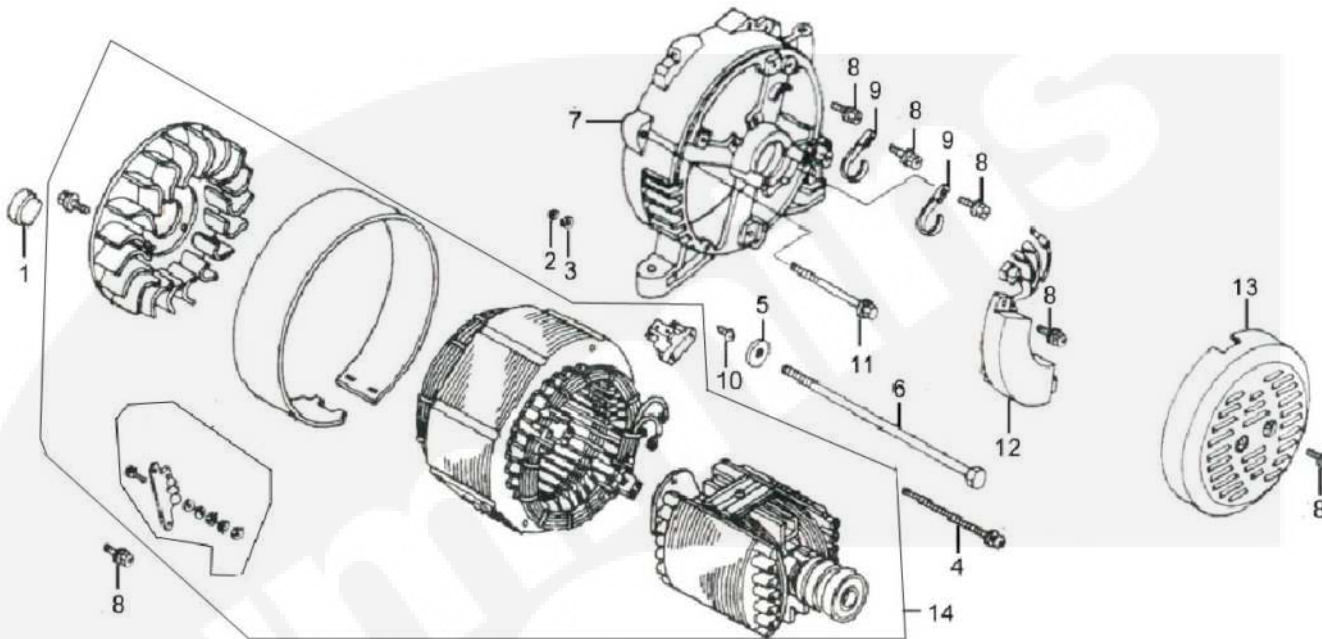

Alternator

No.	Onan Item Part No.	Description	Reqd. No.	
			Onan 5500	Onan 6500
1	0181-0130	GROMMET	1	1
2	0181-0538	NUT-HEX FLG (M5)	2	2
3	0181-0539	WASHER-SPR LK	2	2
4	0181-0579	SCREW	2	-
4	0181-0540	SCREW	-	2
5	0181-0541	WASHER	1	1
6	0181-0580	SCREW-HEX HD	1	-
6	0181-0542	SCREW-HEX HD	-	1
7	0181-0150	HOUSING-GENERATOR	1	1
8	0181-0474	SCREW-HEX FLG HD	9	9
10	0181-0545	SCREW-HEX FLG HD	1	1
11	0181-0581	SCREW-HEX FLG HD	4	-
11	0181-0546	SCREW-HEX FLG HD	-	4