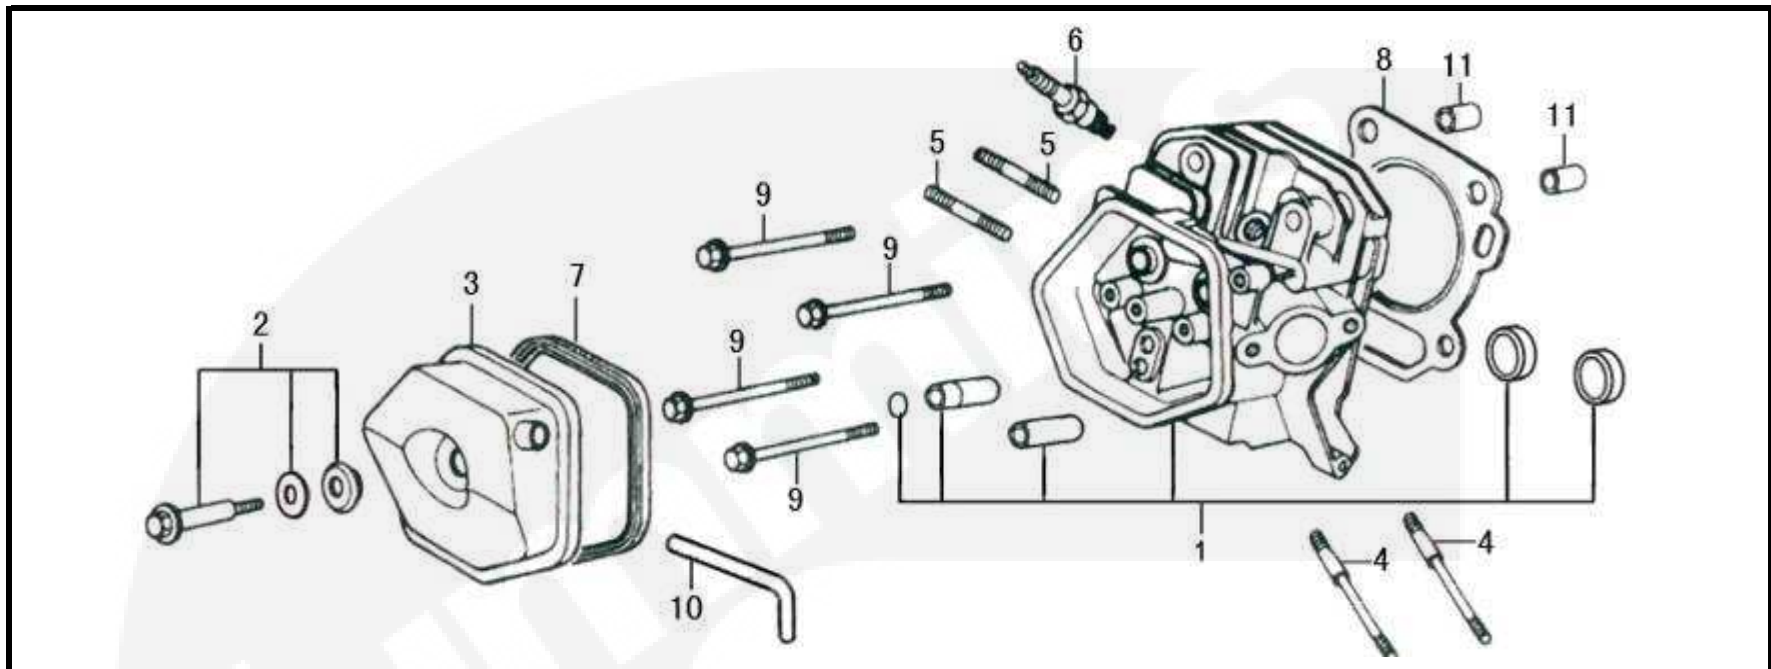

Battery Tray

Frame

Alternator

Accessories

Cylinder Head

No.	Onan Item Part No.	Description	Reqd. No.	
			Onan 5500	Onan 6500
1	0181-0556	HEAD-CYLINDER	1	1
2	0181-0010	SCREW-HEX FLG HD	1	1
3	0181-0011	COVER-VALVE	1	1
4	0181-0481	STUD (INT)	2	2
5	0181-0482	STUD (EXH)	2	2
6	0181-0248	SPARKPLUG	1	1
7	0181-0015	GASKET-COVER	1	1
8	0181-0557	GASKET-CYLINDER HEAD	1	-
8	0181-0018	GASKET-CYLINDER HEAD	-	1
9	0181-0436	SCREW-HEX FLG HD (M10 X 80)	4	4
10	0181-0414	HOSE-BREATHER	1	1
11	0181-0484	PIN-DOWEL (M12 X 20)	2	2

Crankcase

No.	Onan Item Part No.	Description	Reqd. No.	
			Onan 5500	Onan 6500
1	0181-0558	BLOCK-CYLINDER	1	-
1	0181-0026	BLOCK-CYLINDER	-	1
2	0181-0027	SWITCH-LEVEL (OIL)	1	1
3	0181-0266	SCREW-HEX FLG HD	3	3
4	0181-0485	BEARING-BALL	1	1
5	0181-0486	WASHER (8mm)	1	1
6	0181-0487	CLIP-SPRING	1	1
7	0181-0030	SHAFT-GOVERNOR	1	1
8	0181-0488	SEAL-OIL (8 X 14 X 5)	1	1
9	0181-0489	WASHER-SEALING (12mm)	2	2
10	0181-0490	PLUG-DRAIN	2	2
11	0181-0491	SEAL-OIL (35 X 52 X 8)	1	1
12	0181-0036	SWITCH-LEVEL	1	1
14	0181-0266	SCREW-HEX FLG HD	1	1