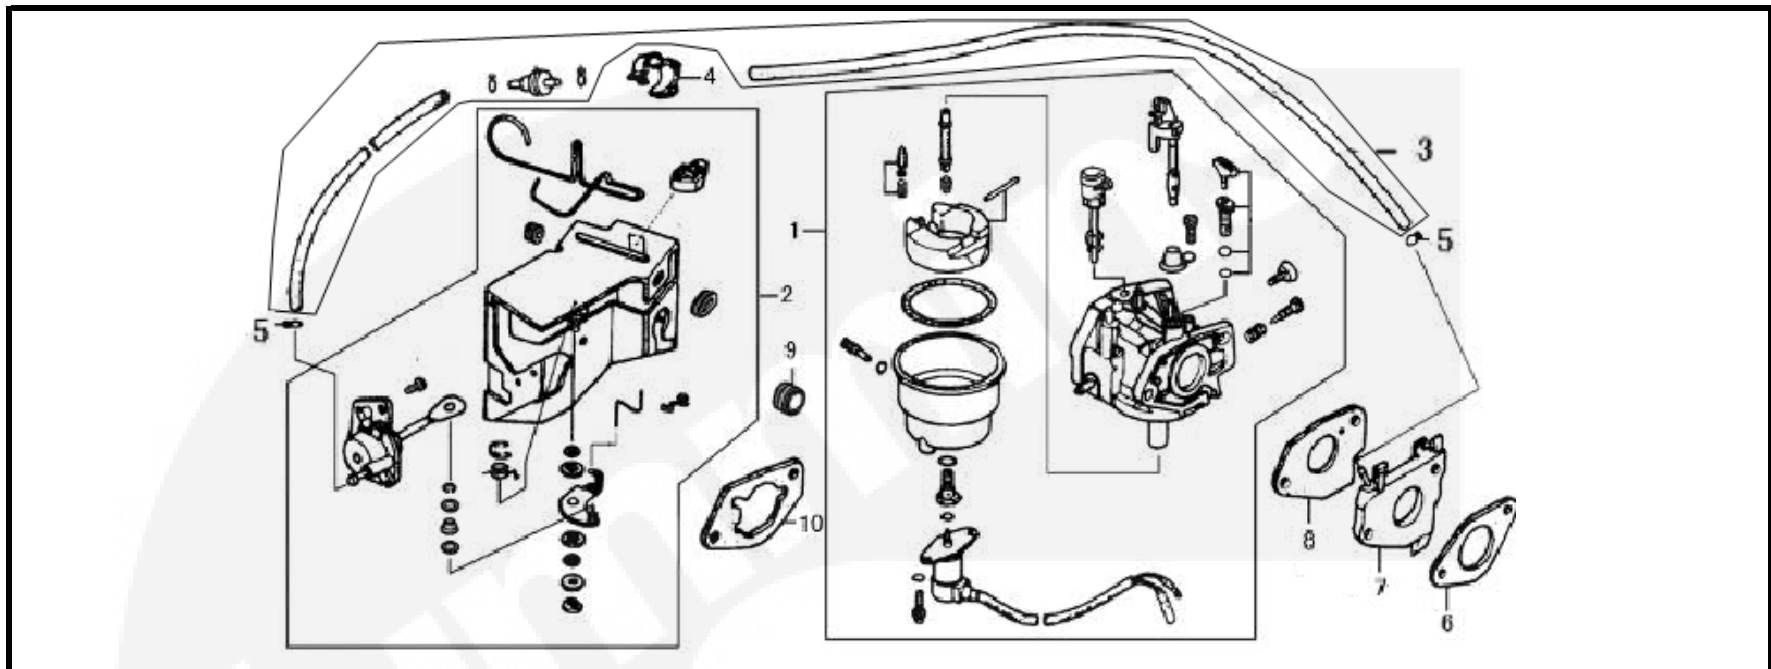

Camshaft

No.	Onan Item Part No.	Description	Reqd. No.	
			Onan 5500	Onan 6500
1	0181-0562	NUT (ROCKER ARM ADJUST)	2	2
2	0181-0563	NUT (ROCKER ARM PIVOT)	2	2
3	0181-0499	ARM-ROCKER	2	2
4	0181-0564	STUD (ROCKER ARM PIVOT)	2	2
5	0181-0071	PUSHROD	2	2
6	0181-0072	TAPPET	2	2
7	0181-0565	CAMSHAFT	1	-
7	0181-0075	CAMSHAFT	-	1
8	0181-0076	ROTATOR-VALVE	2	2
9	0181-0077	RETAINER-VALVE SPR (EXHAUST)	2	2
10	0181-0078	SPRING-VALVE	2	2
11	0181-0566	WASHER-VALVE SPRING	2	2
12	0181-0079	VALVE-EXHAUST	1	1
13	0181-0084	VALVE-INTAKE	1	1
14	0181-0500	SEAL-VALVE STEM	1	1
15	0181-0158	GUIDE-PUSHROD	1	1