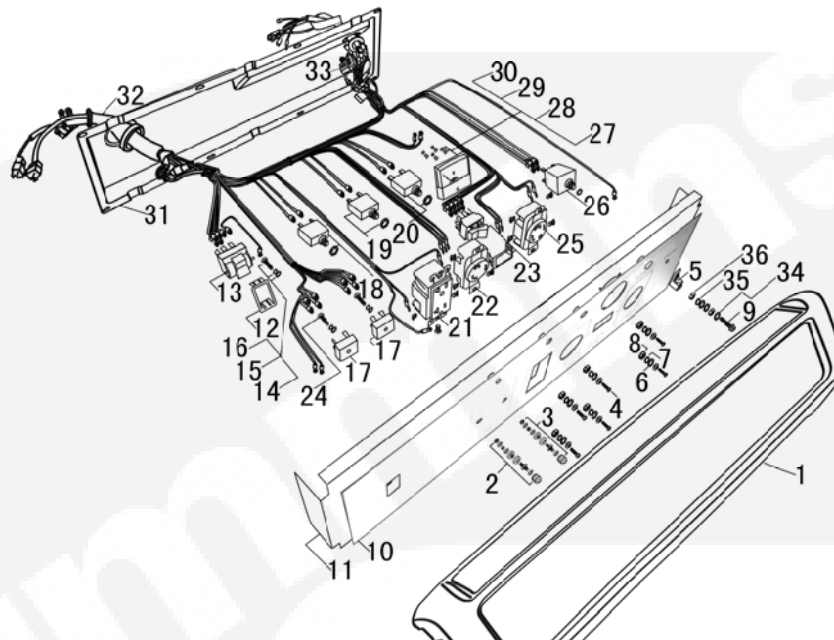

Speed Control

No.	Onan Item Part No.	Description	Reqd. No.	
			Onan 5500	Onan 6500
1	0181-0513	CONTROL ASSY	1	1
2	0181-0266	SCREW-HEX FLG HD	2	2
3	0181-0514	SPRING-EXTENSION (GOVERNOR A)	1	1
4	0181-0232	SPRING-EXTENSION (GOVERNOR B)	1	1
5	0181-0234	ROD-GOVERNOR	1	1
6	0181-0344	NUT-HEX FLG	1	1
7	0181-0452	SCREW-GOVERNOR	1	1
8	0181-0236	LEVER-GOVERNOR	1	1

Control Panel

No.	Onan Item Part No.	Description	Reqd. No.	
			Onan 5500	Onan 6500
1	0181-0553	PANEL-CONTROL (CASE)	1	1
2	0181-0603	TERMINAL-SOCKET (12V)	1	1
3	0181-0604	TERMINAL-SOCKET (12V)	1	1
4	0181-0605	SCREW	6	6
5	0181-0606	LUG-CABLE (GROUND)	1	1
6	0181-0574	WASHER	12	12
7	0181-0575	WASHER-SPR LK	6	6
8	0181-0480	NUT-HEX FLG	6	6
9	0181-0607	SCREW (GROUND)	1	1
10	0181-0608	LABEL (CONTROL PANEL)	1	1
11	0181-0609	PANEL-CONTROL	1	1
12	0181-0610	BEZEL-SWITCH	2	2
13	0181-0611	SWITCH-ROCKER	1	1
14	0181-0612	WASHER	3	3
15	0181-0613	WASHER-SPR LK	3	3
16	0181-0614	SCREW	1	1