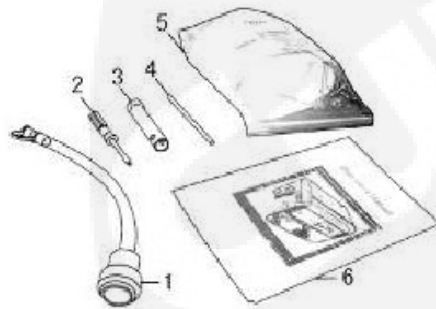

Battery Tray

Frame

Alternator

Accessories

Cylinder Head

No.	Onan Item Part No.	Description	Reqd. No.	
			Onan 5500	Onan 6500
1	0181-0556	HEAD-CYLINDER	1	1
2	0181-0010	SCREW-HEX FLG HD	1	1
3	0181-0011	COVER-VALVE	1	1
4	0181-0481	STUD (INT)	2	2
5	0181-0482	STUD (EXH)	2	2
6	0181-0248	SPARKPLUG	1	1
7	0181-0015	GASKET-COVER	1	1
8	0181-0557	GASKET-CYLINDER HEAD	1	-
8	0181-0018	GASKET-CYLINDER HEAD	-	1
9	0181-0436	SCREW-HEX FLG HD (M10 X 80)	4	4
10	0181-0414	HOSE-BREATHER	1	1
11	0181-0484	PIN-DOWEL (M12 X 20)	2	2