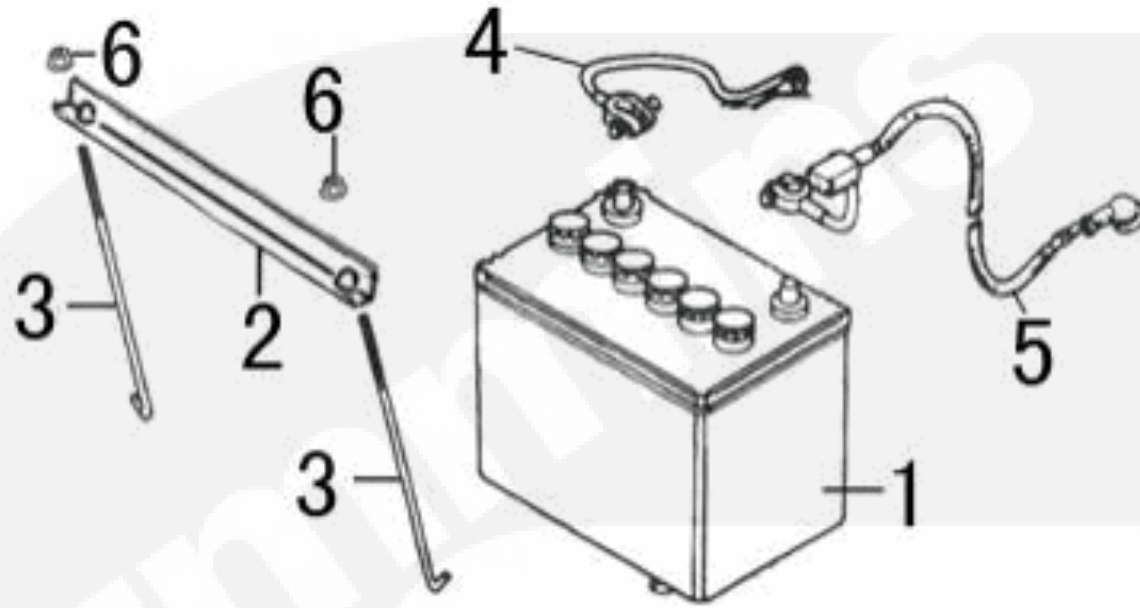

Battery tray

No.	Onan Item Part No.	Description	Reqd. No.	
			Onan 5500	Onan 6500
1	0181-0576	BATTERY	-	1
2	0181-0403	STUD-FASTENER	-	2
3	0181-0549	TRAY-BATTERY	-	1
4	0181-0550	CABLE-ELECTRICAL (NEG)	-	1
5	0181-0551	CABLE-STARTER	-	1
6	0181-0344	NUT-HEX FLG	-	2