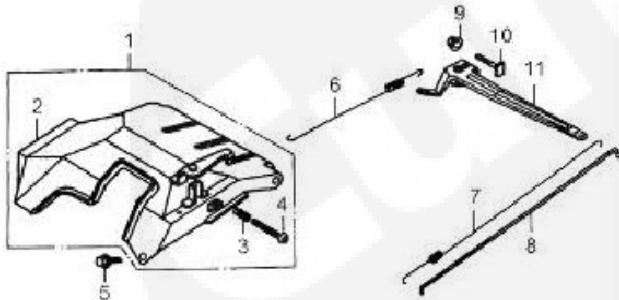

Speed Control