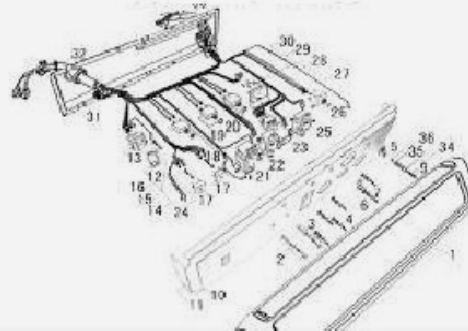

Cylinder Head

Crankcase

Crankcase Cover

Crankshaft

Piston/Connecting Rod

Starter

Camshaft

Carburetor

Battery Tray

Frame

Alternator

Accessories

Cylinder Head

No.	Onan Item Part No.	Description	Reqd. No.	
			Onan 5500	Onan 6500
1	0181-0556	HEAD-CYLINDER	1	1
2	0181-0010	SCREW-HEX FLG HD	1	1
3	0181-0011	COVER-VALVE	1	1
4	0181-0481	STUD (INT)	2	2
5	0181-0482	STUD (EXH)	2	2
6	0181-0248	SPARKPLUG	1	1
7	0181-0015	GASKET-COVER	1	1
8	0181-0557	GASKET-CYLINDER HEAD	1	-
8	0181-0018	GASKET-CYLINDER HEAD	-	1
9	0181-0436	SCREW-HEX FLG HD (M10 X 80)	4	4
10	0181-0414	HOSE-BREATHER	1	1
11	0181-0484	PIN-DOWEL (M12 X 20)	2	2

Crankcase

No.	Onan Item Part No.	Description	Reqd. No.	
			Onan 5500	Onan 6500
1	0181-0558	BLOCK-CYLINDER	1	-
1	0181-0026	BLOCK-CYLINDER	-	1
2	0181-0027	SWITCH-LEVEL (OIL)	1	1
3	0181-0266	SCREW-HEX FLG HD	3	3
4	0181-0485	BEARING-BALL	1	1
5	0181-0486	WASHER (8mm)	1	1
6	0181-0487	CLIP-SPRING	1	1
7	0181-0030	SHAFT-GOVERNOR	1	1
8	0181-0488	SEAL-OIL (8 X 14 X 5)	1	1
9	0181-0489	WASHER-SEALING (12mm)	2	2
10	0181-0490	PLUG-DRAIN	2	2
11	0181-0491	SEAL-OIL (35 X 52 X 8)	1	1
12	0181-0036	SWITCH-LEVEL	1	1
14	0181-0266	SCREW-HEX FLG HD	1	1