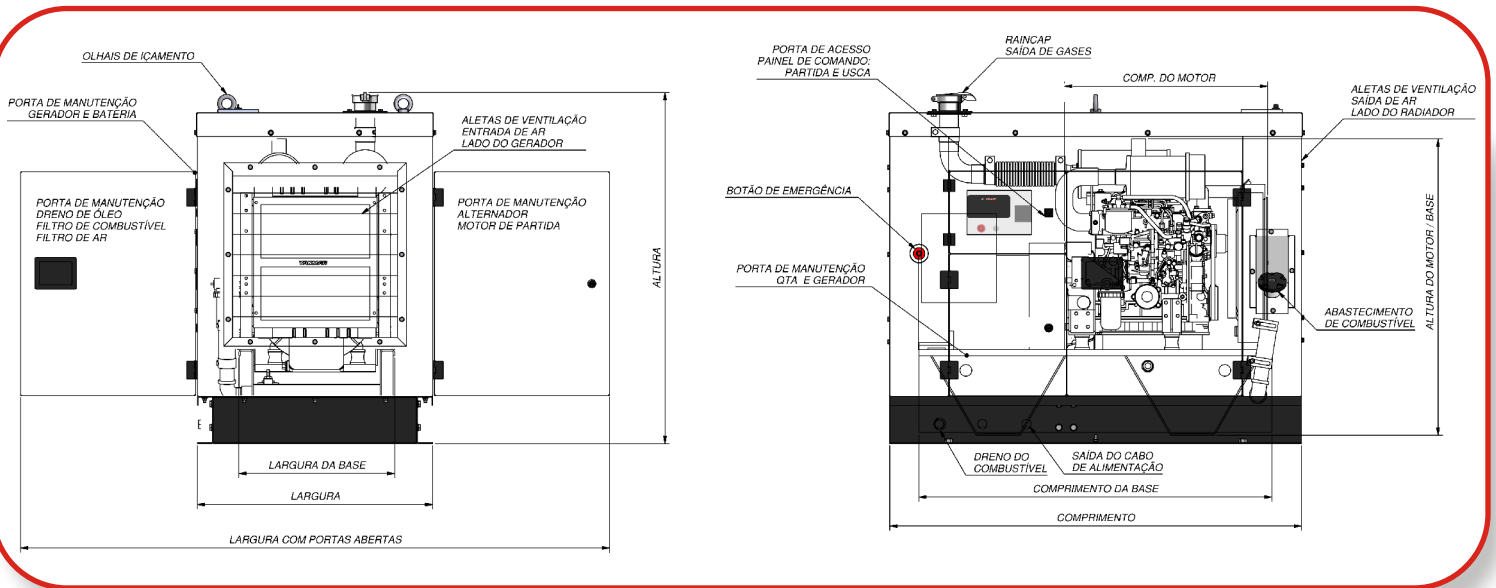

YBG08TE	YBG13TE	YBG15TE	YBG22TE	YBG30TE	YBG40TE	YBG55TE	YBG70TE	YBG75TE
TRIFÁSICO								
4 PÓLOS								
AC, AUTO REGULADO								
MONOBLOCO COM LUVA ELÁSTICA								
60 / 1800								
6,8	11,3	13,5	20,0	27,0	36,0	49,5	63,0	67,5
5,4	9,0	10,8	16,0	21,6	28,8	39,6	50,4	54,0
7,5	12,5	15,0	22,0	30,0	40,0	55,0	70,0	75,0
6,0	10,0	12,0	17,6	24,0	32,0	44,0	56,0	60,0
0,8								
127/220, 220/380, 440/254 OU 480/277								

MODELO		3TNV82A GGE	3TNV88 GGE	4TNV88 GGE	4TNV98 GGE	
MOTOR	CONSUMO DE COMBUSTÍVEL	gr/cv.h	174	167	162	160
	CAPACIDADE DO TANQUE	Litros	75	75	90	110

3TNV70 GGE	3TNV82A GGE	3TNV88 GGE	4TNV88 GGE	4TNV98 GGE	4TNV98 GGE	4TNV98T GGE	4TNV106T GGE	4TNV106T GGE
188	174	167	162	160	160	175	175	175
75	75	75	90	110	110	110	110	110

CONJUNTO BÁSICO			81	81	82	85
NÍVEL DE RUÍDO A 7 METROS	dB(A)		81	81	82	85
COMPRIMENTO	mm	1200	1200	1400	1660	
LARGURA	mm	590	590	590	670	
ALTURA	mm	1020	1020	1020	1110	
PESO SECO APROXIMADO	Kg	300	320	370	500	

81	81	81	82	85	85	85	85	85
81	81	81	82	85	85	85	85	85
1200	1200	1200	1400	1660	1660	1660	1660	1660
590	590	590	590	670	670	670	650	650
882	1020	1020	1020	1110	1110	800	1313	1313
280	320	320	370	500	500	580	685	685

CANOPY/SILENT	NÍVEL DE RUÍDO A 7 METROS	dB(A)	81 / 80	81 / 80	82 / 77	85 / 80	81 / 80	81 / 80	81 / 80	81 / 77	82 / 80	85 / 80	85 / 80	85 / 80
	COMPRIMENTO	mm	1400	1400	1600	1800	1400	1400	1400	1600	1800	1800	1850	1850
	LARGURA	mm	800	800	800	900	800	800	800	900	900	900	950	950
	ALTURA	mm	1195	1195	1195	1250	1195	1195	1195	1195	1250	1250	1450	1450
	PESO SECO APROXIMADO	Kg	530	550	610	830	500	530	550	610	830	830	1030	1130

SUPER SILENT	NÍVEL DE RUÍDO A 7 METROS	dB(A)	68	68	69	71	68	68	68	69	71	71	71	71
	COMPRIMENTO	mm	1800	1800	2000	2200	1800	1800	2000	2000	2200	2200	2500	2500
	LARGURA	mm	900	900	900	900	900	900	900	900	900	900	950	950
	ALTURA	mm	1280	1280	1280	1335	1280	1280	1280	1280	1335	1335	1500	1500
	PESO SECO APROXIMADO	Kg	680	700	760	980	650	680	700	760	980	980	1180	1280