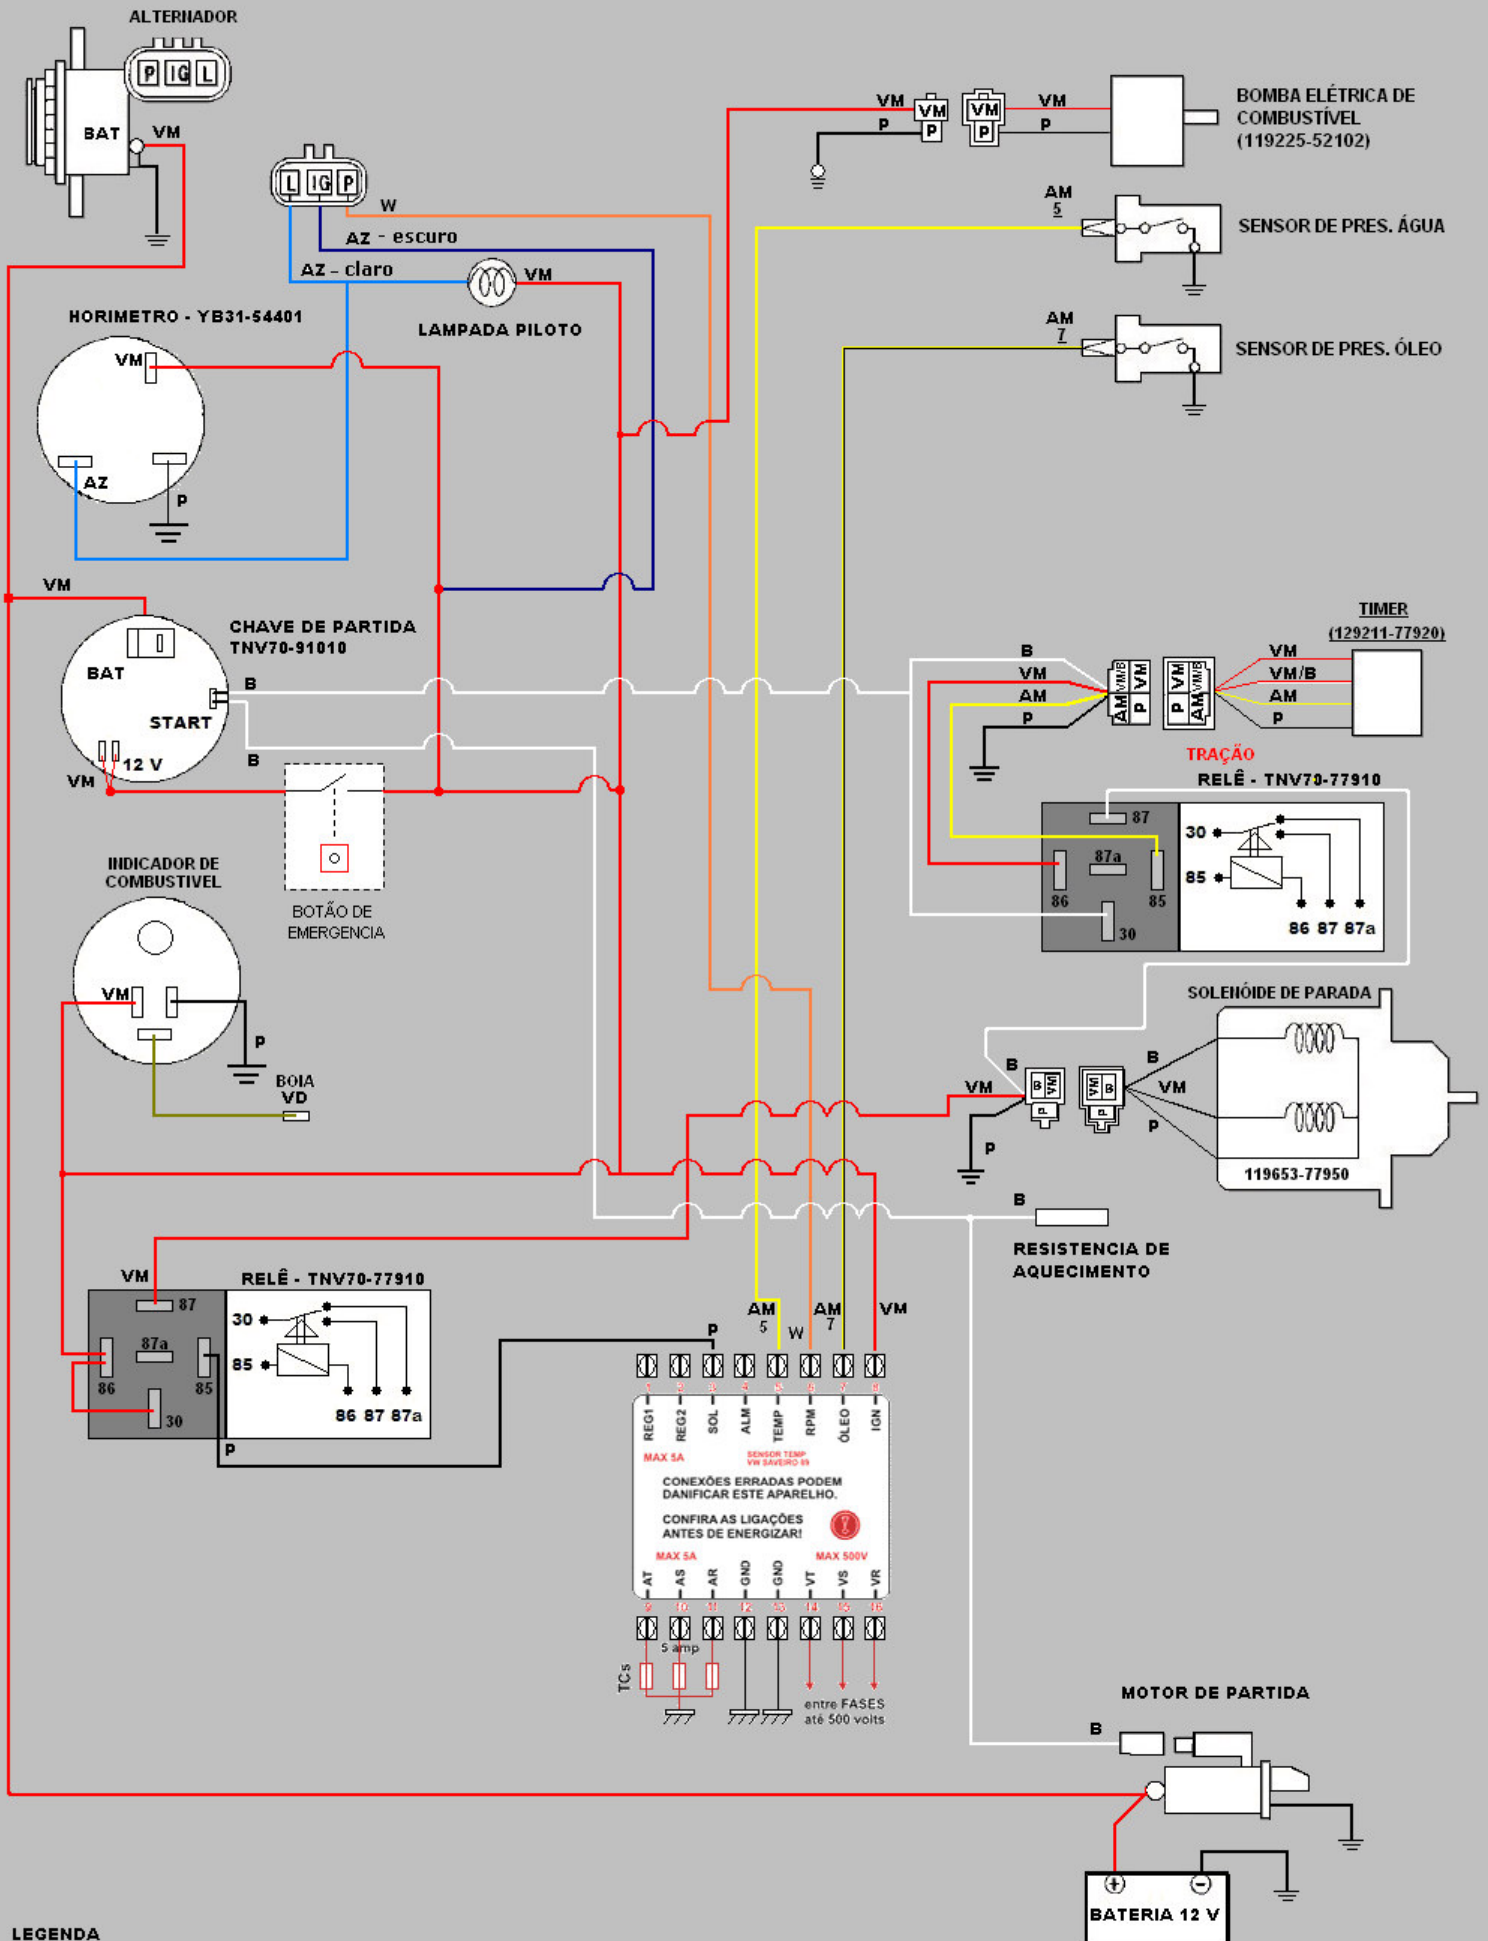

ESQUEMA ELÉTRICO P/ GERADOR CANOPY E SILENT

LEGENDA

- | | |
|--------------|---------------|
| AM - AMARELO | VM - VERMELHO |
| AZ - AZUL | VD - VERDE |
| B - BRANCO | W - LARANJA |
| P - PRETO | |