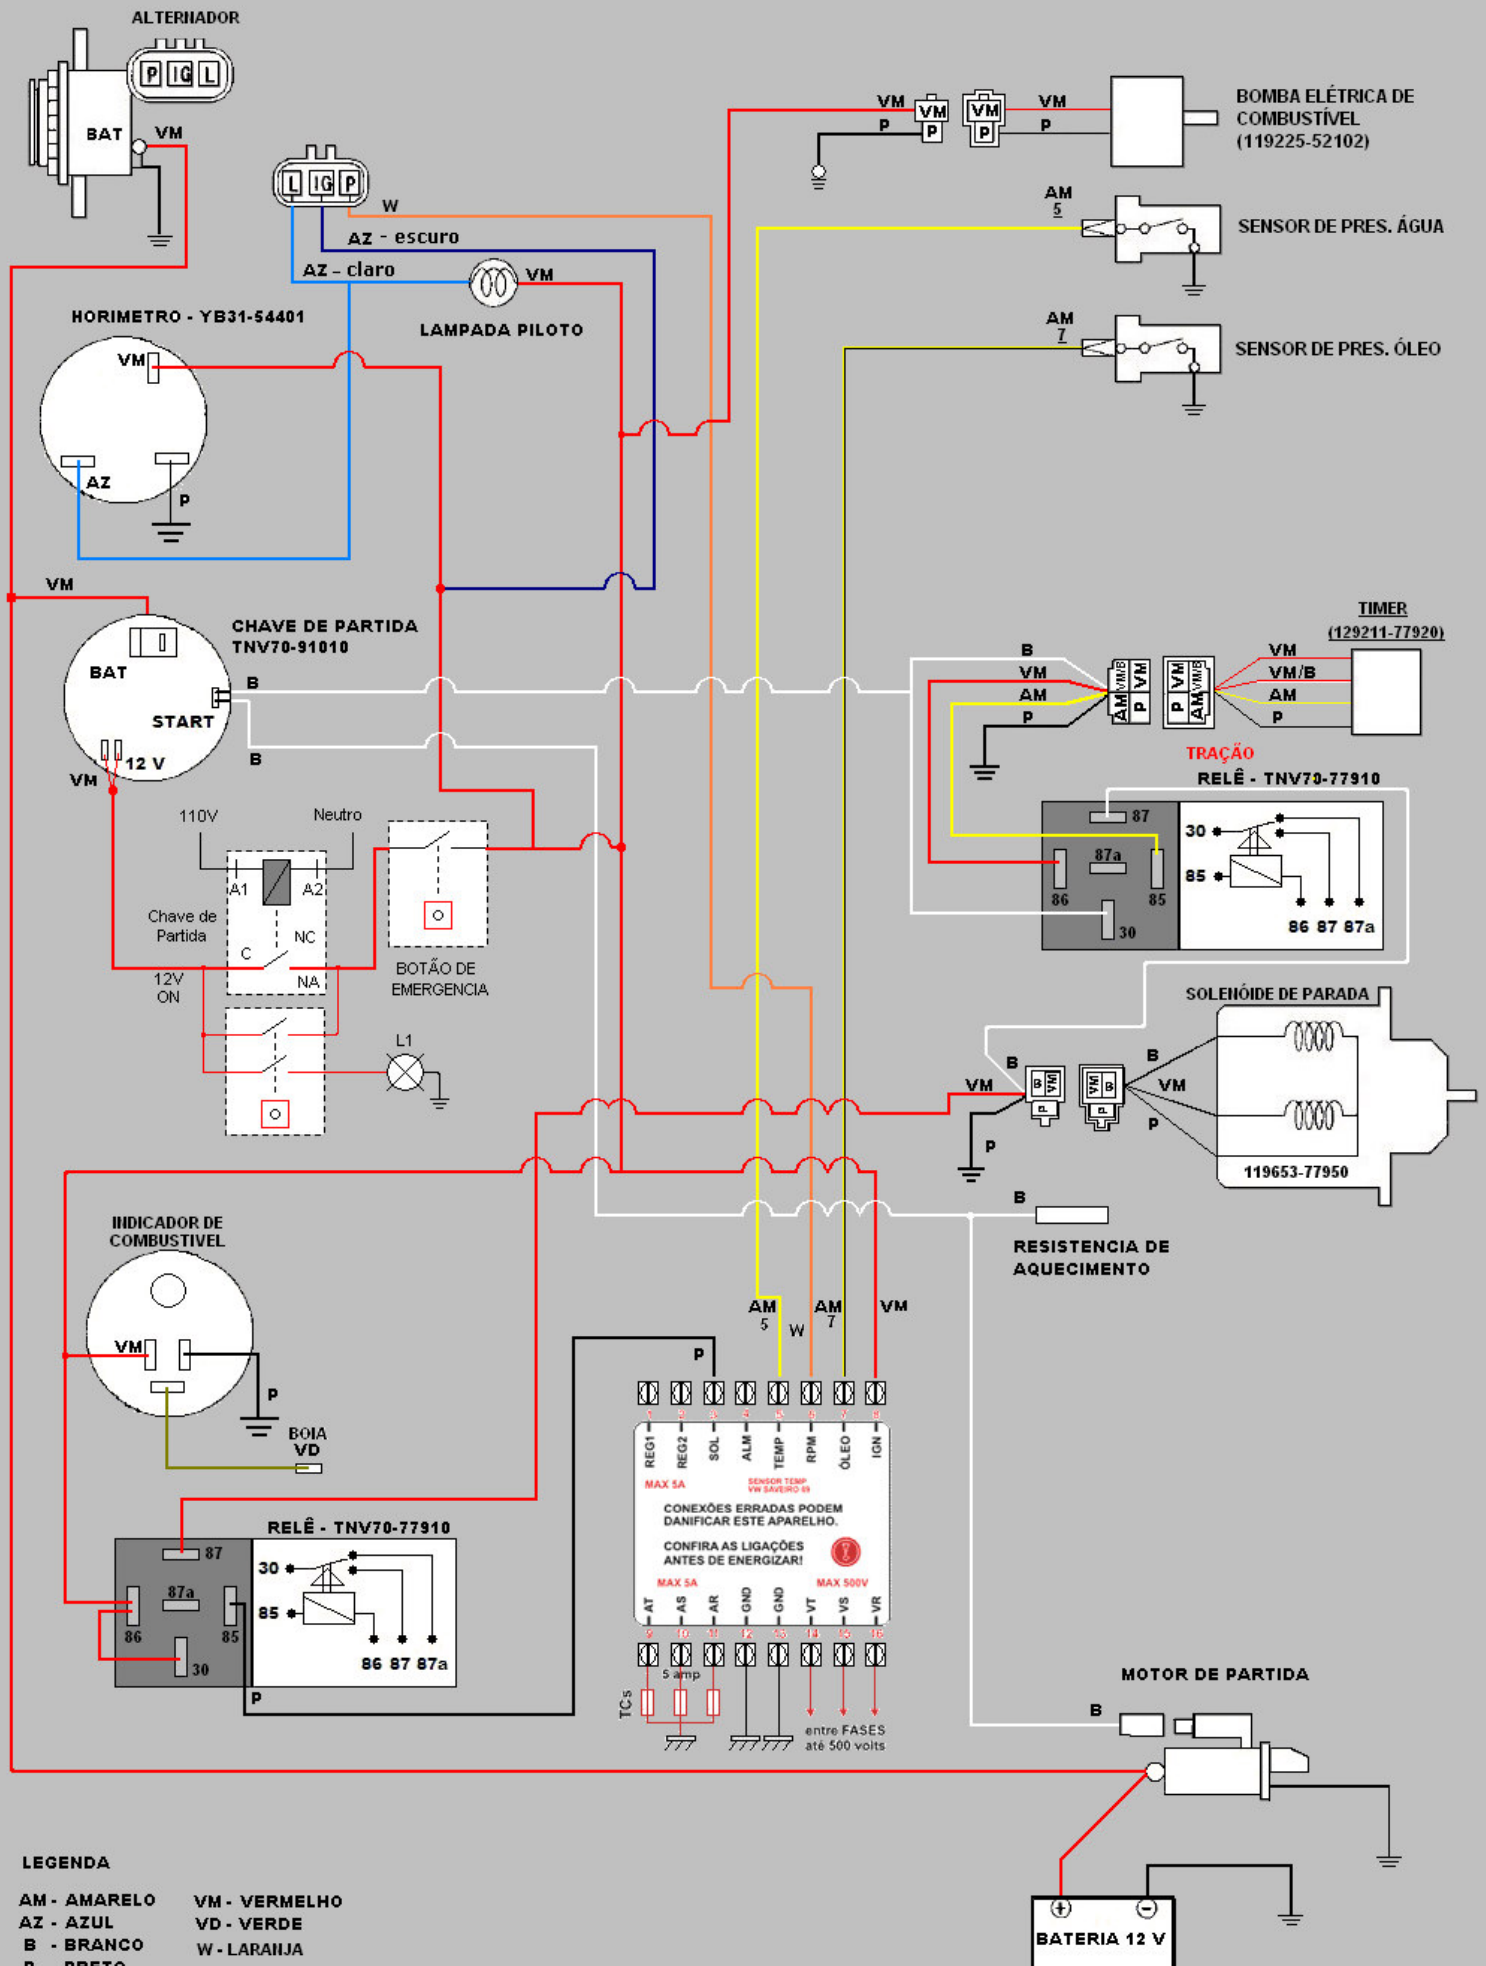

ESQUEMA ELÉTRICO P/ GERADOR CANOPY E SILENT ESPECIAL PIVO CENTRAL

LEGENDA

- AM - AMARELO
- AZ - AZUL
- B - BRANCO
- P - PRETO
- VM - VERMELHO
- VD - VERDE
- W - LARANJA