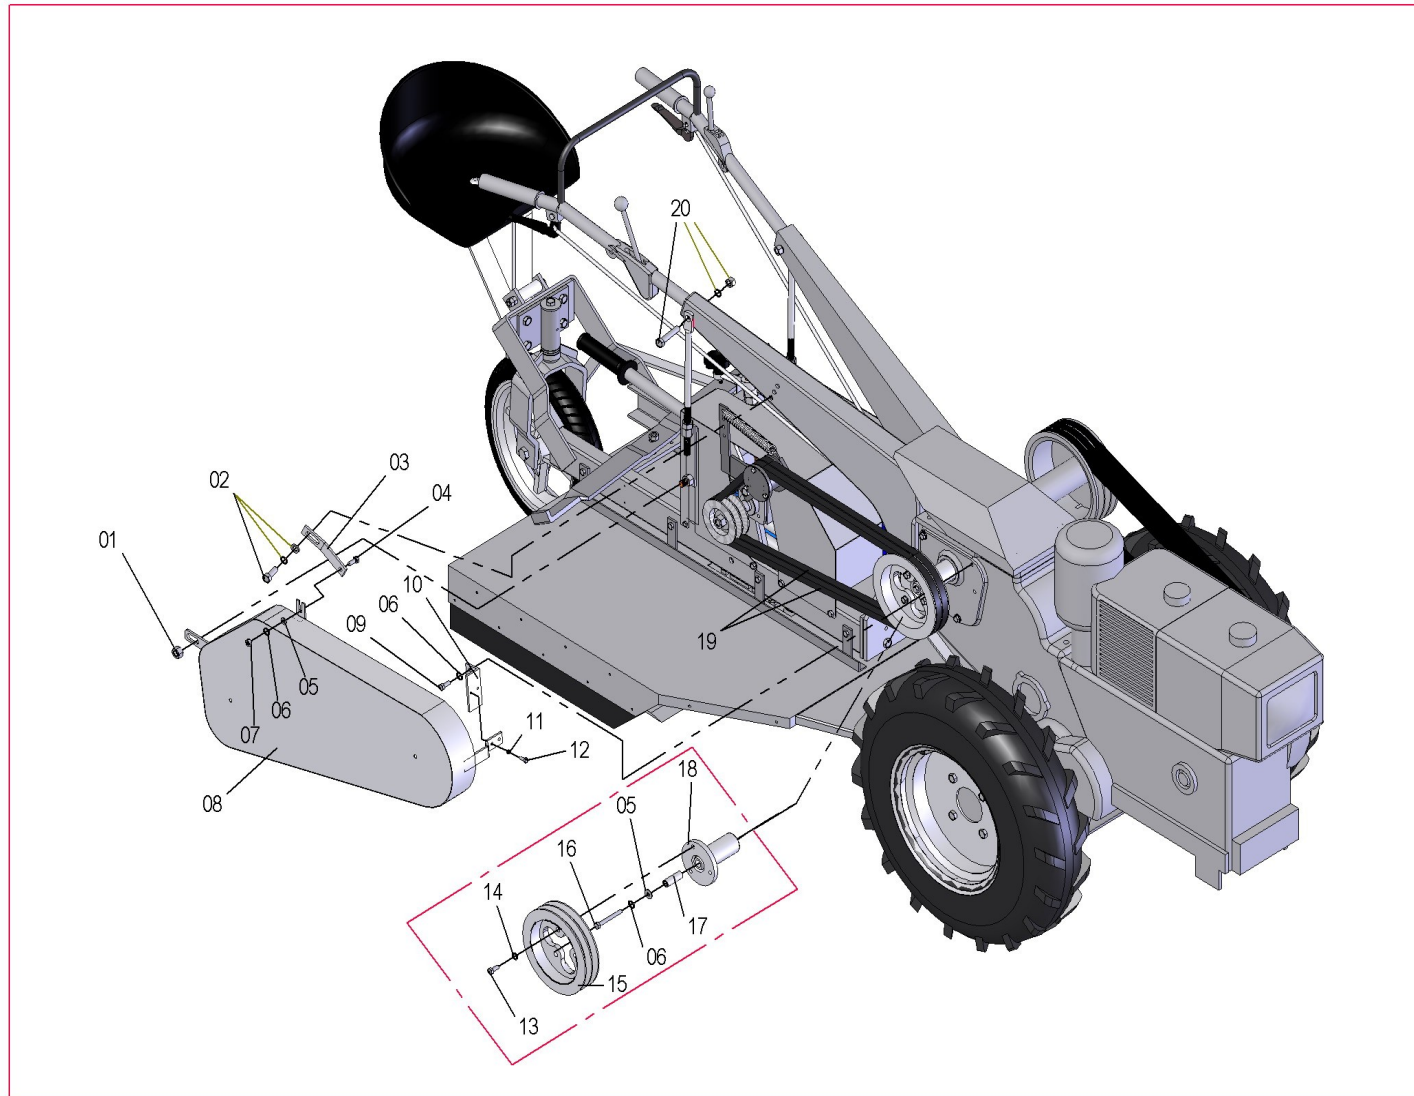

APARADOR YANMAR

CORREIAS E PROTEÇÃO YANMAR

CORREIAS E PROTEÇÃO YANMAR

Nº	QTD.	CODIGO	DESCRIÇÃO
01	01	2054083003	PORCA SEXT. M14
02	01	-	PARAF. PORCA, E ARRUELA PRESSAO M10 (ORIGINAIS DO MICRO)
03	01	MQY506	BRACO P/ FIX. PROT. CORREIAYAMNAR
04	01	0126081003	PARAFUSO SEXT. M8 X 20 MM (8.8)
05	01	126082006	ARRUELA LISA M8 X 21 X 2 MM
06	04	126082001	ARRUELA DE PRESSAO M8
07	01	126083002	PORCA SEXT. M8
08	01	MQY509	PROT. DE CORREIA YANMAR
09	02	0126081052	PARAFUSO SEXT. M8 X 35 MM (8.8) (SUBSTITUIR PARAF. ORIGINAIS DA TAMPA)
10	01	MQY510	BRACO FIX. PROT. CORREIA NO MICRO YANMAR
11	02	0126082015	ARRUELA DE PRESSAO M6
12	02	0126081042	PARAFUSO SEXT. M6 X 10 MM
13	03	0126081064	PARAFUSO SEXT. M10 X 25 MM (8.8)
14	03	0126082011	ARRUELA DE PRESSAO M10
15	01	H86	POLIA 192mm
16	01	0126081017	PARAFUSO SEXT. M8 X 70 MM (8.8)
17	01	MQY546B	BUCHA DA FLANGE
18	01	MQY546	FLANGE DA TOM. DE FORÇA
19	02	B-63	CORREIA
20	02	-	PARAF. PORCA, E ARRUELA PRESSAO M12 (ORIGINAIS DO MICRO)