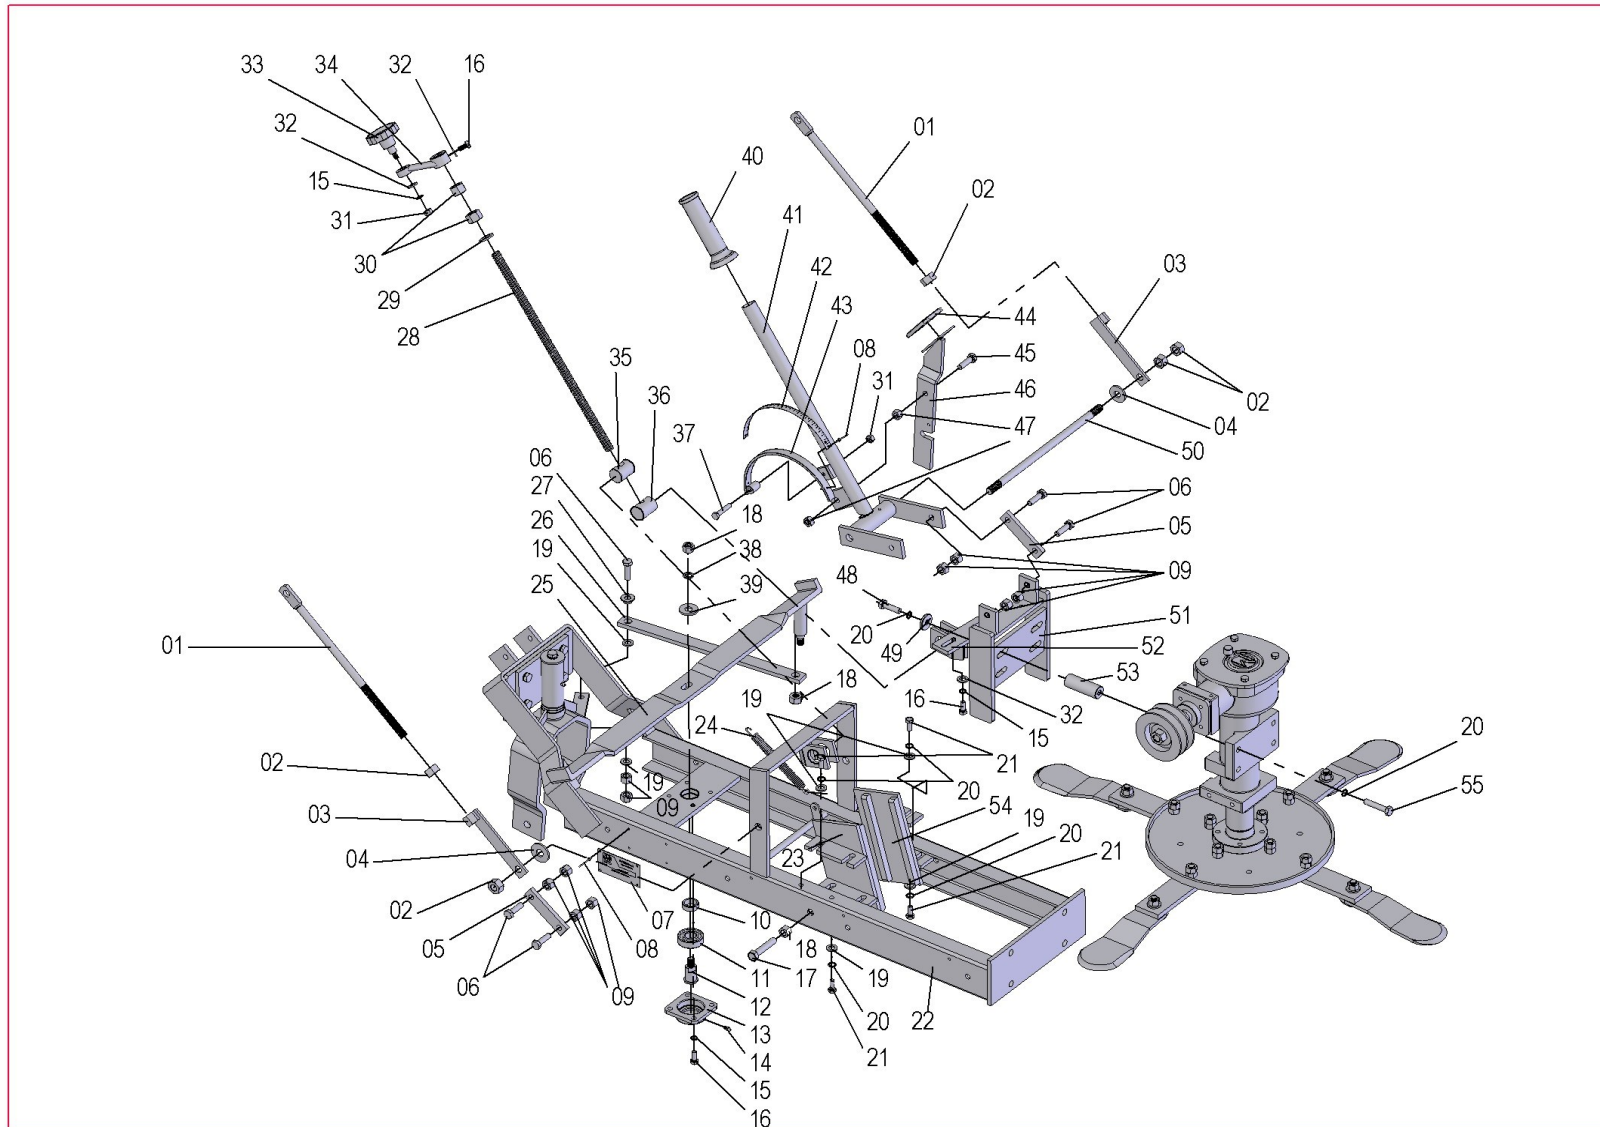

MONTAGEM YANMAR

MONTAGEM YANMAR

Nº	QTD.	CODIGO	DESCRIÇÃO	Nº	QTD.	CODIGO	DESCRIÇÃO
01	02	MQT517	BRAÇO FIXADOR	29	01	0126082010	ARRUELA LISA M16 X 36 MM
02	05	2054083003	PORCA SEXT. M14	30	02	0126083005	PORCA SEXT. M16
03	02	MQTY518	ARTICULADOR BRAÇO	31	02	0126083002	PORCA SEXT. M8
04	02	60300078	ARRUELA LISA M14	32	04	0126082006	ARRUELA LISA M8 X 21 X 2 MM
05	02	MQY542	DIST. P/ SUPORTE	33	01	DM60A03	BOLA DE REGULAGEM
06	05	0126081127	PARAFUSO SEXT. M10X35 PASSE 1MM (8.8)	34	01	D6022	CABO DA RODA TRAS.
07	01	MQTY603B	PLAQUETA DE IDENTIFICAÇÃO	35	01	MQY604N	BUCHA DO FUSEL REGULADOR DE ALTURA
08	06	2054163002	REBITE 3,2 X 6 MM	36	01	MQY605N	BUCHA C/ ROSCA DO FUSEL REG. DE ALTURA
09	10	2054083005	PORCA SEXT. M10 PASSE 1MM	37	01	0126081032	PARAFUSO SEXT. M8 X 25 MM
10	01	M159	BUCHA P/ POLIA ESTICADORA	38	01	0126082016	ARRUELA DE PRESSAO M12
11	01	6204Z	ROLAMENTO	39	01	0126082026	ARRUELA LISA M-12 (1/2" X 31X 2,3 MM)
12	01	M183	EIXO DA POLIA ESTICADORA	40	01	MQTY510	PUNHO ALAV. REG. DE ALTURA
13	01	MQTY540	MANCAL P/ DIREÇÃO	41	01	MQS528	ALAVANCA DE ALTURA
14	01	M-6	GRAXEIRA	42	01	MQTY603D	REGUA DE REG. ALTURA
15	09	0126082001	ARRUELA DE PRESAO M8	43	01	MQT509	HASTE DE REG. DE ALTURA
16	09	0126081003	PARAFUSO SEXT. M8 X 20 MM	44	01	CT0137A	SAPATA DE BORRACHA
17	02	0126081013	PARAFUSO SEXT. M12 X 60 MM (8.8)	45	01	0126081130	PARAFUSO SEXT. M10 X 30 MM COMUM
18	04	2054083002	PORCA SEXT. M12	46	01	MQS529	PEDAL DO FREIO
19	10	0126082012	ARRUELA LISA 3/8" (10 X 24,5 X 2,3 MM)	47	02	2054083001	PORCA SEXT. M10
20	16	0126082011	ARRUELA DE PRESSAO M10	48	04	0126081007	PARAFUSO SEXT. M10 X 35 MM (8.8)
21	08	0126081064	PARAFUSO SEXT. M10 X 25 MM (8.8)	49	04	CT0088	ARRUELA M10 (GROSSA)
22	01	MQT547A	CHASSI DO APA.	50	01	MQTY525	PRISIONEIRO 14mm
23	01	MQT542	GUIA DIREITO	51	01	MQT538	SUPORTE DA ROÇ.
24	01	MQY553	MOLA DE TRAÇÃO	52	01	MQS550	FIXADOR DA BUCHA DE REG. ALTURA
25	01	MQTY519	BARRA DA DIREÇÃO	53	04	MQY508	DISTANCIADOR DA CAIXA
26	01	MQTY520	LIGADOR DA DIREÇÃO	54	01	MQT541	GUIA ESQUERDO
27	01	MQTY594	BUCHA	55	04	0126081023	PARAFUSO SEXT. M10 X 40 MM (8.8)
28	01	MQS528A	FUSO REGULADOR DE ALTURA				