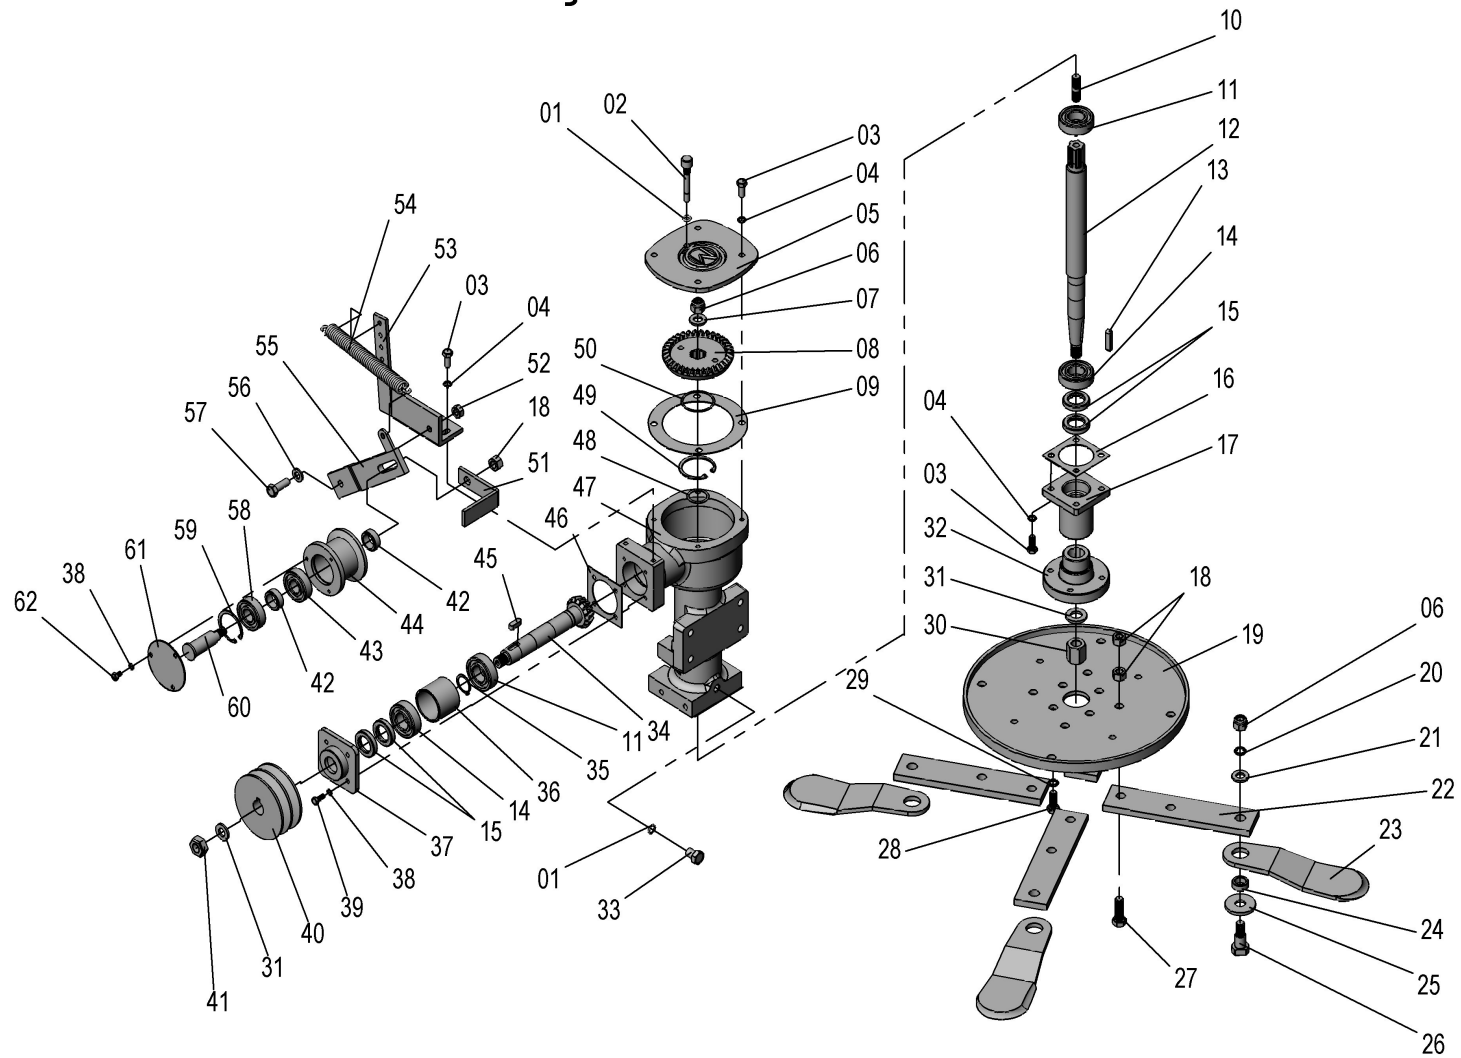

ROÇADEIRA YANMAR

ROÇADEIRA YANMAR

Nº	QTD.	CÓDIGO	DESCRIÇÃO	Nº	QTD.	CÓDIGO	DESCRIÇÃO
01	02	0928112005	ANEL ORING A1-01109 (7,59 X 2,62) NIT-70	32	01	M276	CUBO CÔNICO
02	01	M460	MEDIDOR DE ÓLEO	33	01	0126081140	PARAFUSO SEXT. M12 X 20 (8.8) ZINCADO
03	10	0126081003	PARAFUSO SEXT. M8 X 20 MM (8.8)	34	01	M312	EIXO TRANSVERSAL
04	10	0126082001	ARRUELA DE PRESAO M8	35	01	E25	ANEL ELÁSTICO
05	01	M402	TAMPA DA CX. ENGRENAGEM	36	01	M213	DISTANCIADOR
06	05	0103083006	PORCA SEXT. M12 PARLOOK	37	01	M117A	TAMPA LATERAL 2 RETENTORES
07	01	0126082003	ARRUELA LISA M-12 (1/2" X 34X 2 MM)	38	04	0126082015	ARRUELA DE PRESSAO M6
08	01	M314	COROA	39	04	0126081050	PARAFUSO SEXT. M6 X 15 MM
09	01	M403	JUNTA DA TAMPA SUP.	40	01	MQY568N	POLIA 2 CANAIS 100mm
10	01	HBBM1225	PRISIONEIRO M12	41	01	M469	PORCA
11	02	6205	ROLAMENTO	42	02	M159	BUCHA
12	01	M215	EIXO VERTICAL CÔNICO	43	01	6204Z	ROLAMENTO
13	01	FKA735	CHAVETA 7X35 *	44	01	MQTY559	POLIA ESTICADORA
14	02	6205Z	ROLAMENTO	45	01	FKA722	CHAVETA
15	04	1556BR	RETENTOR	46	01	M118	JUNTA DA TAMPA LATERAL
16	01	M278	JUNTA DA TAMPA INFERIOR	47	01	M207	CX. DE ENGRENAGEM
17	01	MQTY587	TAMPA INF. DA ROÇADEIRA	48	02	M158A	CALÇO (ESPESSURA DE ACORDO C/ AJUST.NECESSÁRIO)
18	17	2054083002	PORCA SEXT. M12	49	01	I-52	ANEL ELASTICO
19	01	M225	FLANGE GIRATÓRIO	50	01	M158	CALÇO (ESPESSURA DE ACORDO C/ AJUST.NECESSÁRIO)
20	04	0126082016	ARRUELA DE PRESSAO M12 ZINCADO	51	01	MQT561	SUPORTE TRAVA DE CORREIA
21	04	0126082026	ARRUELA LISA M-12 (1/2" X 30 X 2,3 MM ZINCADO)	52	01	2054083001	PORCA SEXT. M10
22	04	MQY535	BRAÇO DA LAMINA	53	01	MQS524A	BRAÇO P/ SUP. DA POLIA
23	04	TA7144010	LAMINA	54	01	MQT544	MOLA
24	04	MQY590	BUCHA DA FACa MÓVEL	55	01	MQS516	SUP. POLIA ESTICADORA
25	04	TA7043040A	ARRUELA C/ REBAIXO	56	01	0126082012	ARRUELA LISA 3/8" (M10 X 24,5 X 2,3 MM)
26	04	MQY589	COJUNTO PARAF. FACa MÓVEL	57	01	0126081009	PARAFUSO SEXT. M10 X 30 MM (8.8)
27	08	0126081015	PARAFUSO SEXT. M12 X 35 MM (8.8)	58	01	6204	ROLAMENTO
28	04	0126081064	PARAFUSO SEXT. M10 X 25 MM (8.8)	59	01	I-47	ANEL ELASTICO
29	04	0126082011	ARRUELA DE PRESSAO M10	60	01	MQTY556	EIXO DA POLIA
30	01	MQTY566A	PORCA ESPECIAL M16	61	01	M498	TAMPA DA POLIA
31	02	0126082010	ARRUELA LISA M16 X 36 MM	62	03	0126081042	PARAFUSO SEXT. M6 X 10 MM