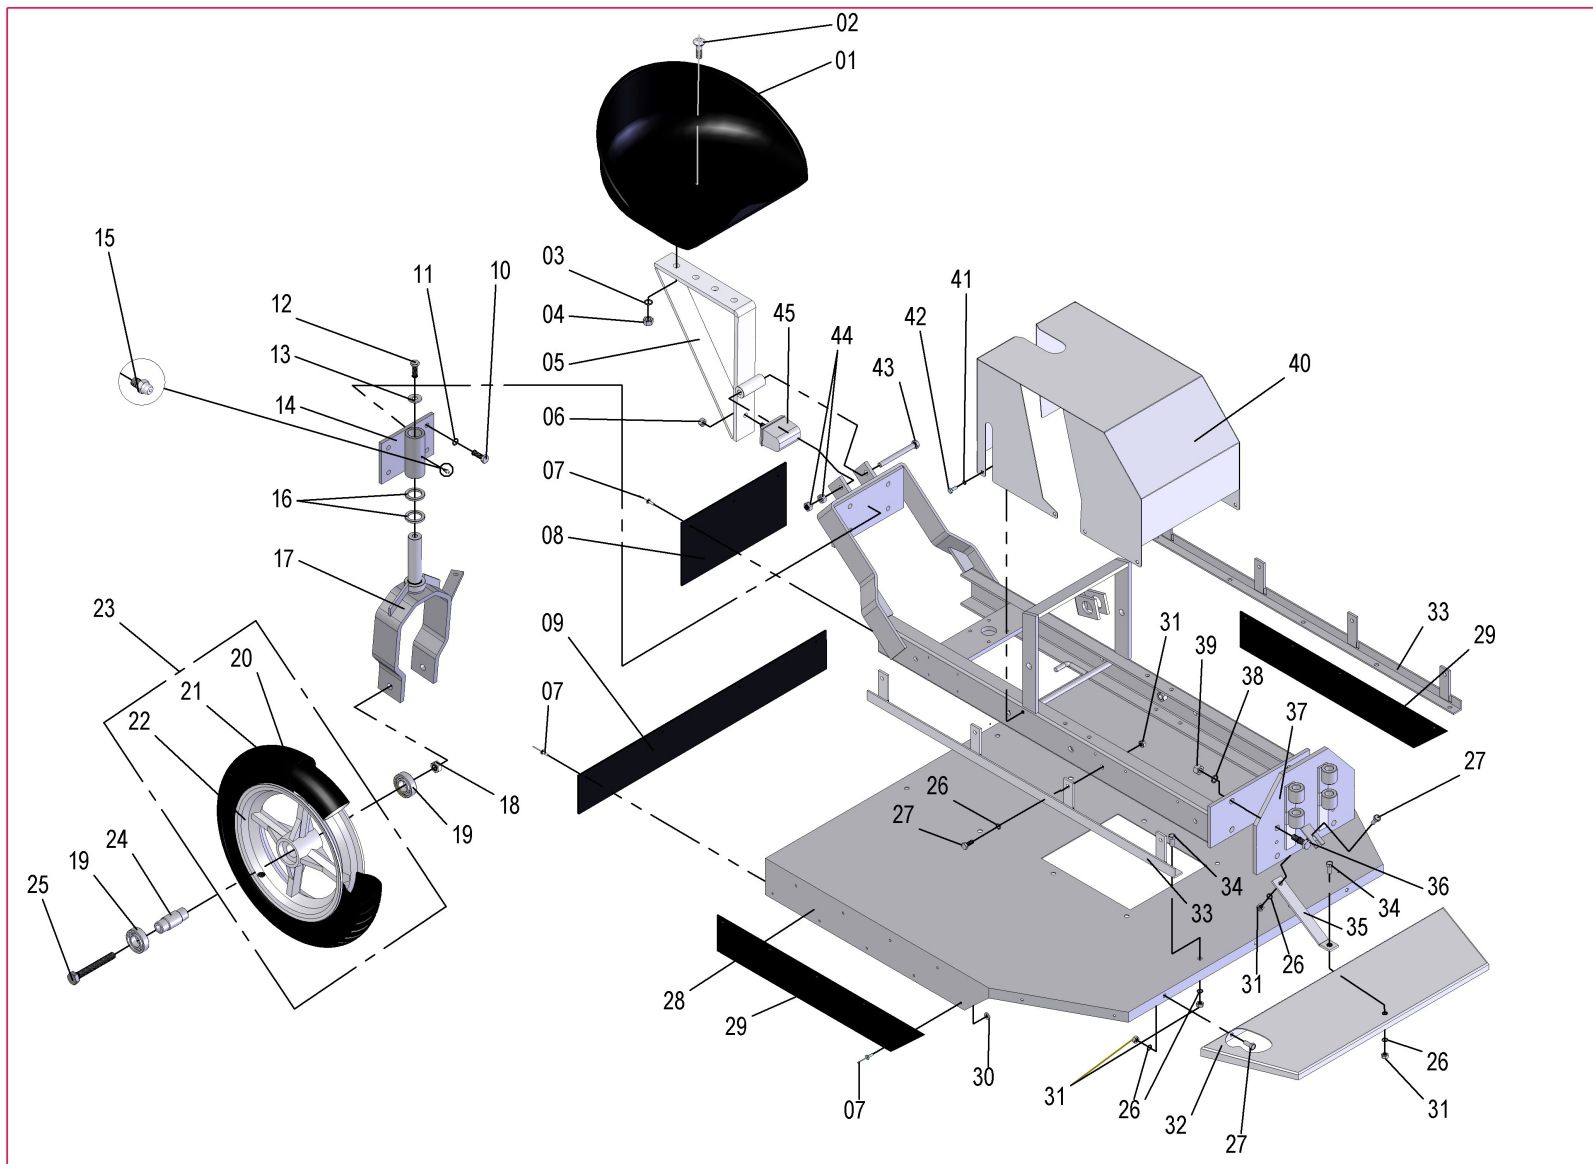

MONTAGEM YANMAR

Nº	QTD.	CODIGO	DESCRIÇÃO	Nº	QTD.	CODIGO	DESCRIÇÃO
01	02	MQT517	BRAÇO FIXADOR	29	01	0126082010	ARRUELA LISA M16 X 36 MM
02	05	2054083003	PORCA SEXT. M14	30	02	0126083005	PORCA SEXT. M16
03	02	MQTY518	ARTICULADOR BRAÇO	31	02	0126083002	PORCA SEXT. M8
04	02	60300078	ARRUELA LISA M14	32	04	0126082006	ARRUELA LISA M8 X 21 X 2 MM
05	02	MQY542	DIST. P/ SUPORTE	33	01	DM60A03	BOLA DE REGULAGEM
06	05	0126081127	PARAFUSO SEXT. M10X35 PASSE 1MM (8.8)	34	01	D6022	CABO DA RODA TRAS.
07	01	MQTY603B	PLAQUETA DE IDENTIFICAÇÃO	35	01	MQY604N	BUCHA DO FUSEL REGULADOR DE ALTURA
08	06	2054163002	REBITE 3,2 X 6 MM	36	01	MQY605N	BUCHA C/ ROSCA DO FUSEL REG. DE ALTURA
09	10	2054083005	PORCA SEXT. M10 PASSE 1MM	37	01	0126081032	PARAFUSO SEXT. M8 X 25 MM
10	01	M159	BUCHA P/ POLIA ESTICADORA	38	01	0126082016	ARRUELA DE PRESSAO M12
11	01	6204Z	ROLAMENTO	39	01	0126082026	ARRUELA LISA M-12 (1/2" X 31X 2,3 MM)
12	01	M183	EIXO DA POLIA ESTICADORA	40	01	MQTY510	PUNHO ALAV. REG. DE ALTURA
13	01	MQTY540	MANCAL P/ DIREÇÃO	41	01	MQS528	ALAVANCA DE ALTURA
14	01	M-6	GRAXEIRA	42	01	MQTY603D	REGUA DE REG. ALTURA
15	09	0126082001	ARRUELA DE PRESAO M8	43	01	MQT509	HASTE DE REG. DE ALTURA
16	09	0126081003	PARAFUSO SEXT. M8 X 20 MM	44	01	CT0137A	SAPATA DE BORRACHA
17	02	0126081013	PARAFUSO SEXT. M12 X 60 MM (8.8)	45	01	0126081130	PARAFUSO SEXT. M10 X 30 MM COMUM
18	04	2054083002	PORCA SEXT. M12	46	01	MQS529	PEDAL DO FREIO
19	10	0126082012	ARRUELA LISA 3/8" (10 X 24,5 X 2,3 MM)	47	02	2054083001	PORCA SEXT. M10
20	16	0126082011	ARRUELA DE PRESSAO M10	48	04	0126081007	PARAFUSO SEXT. M10 X 35 MM (8.8)
21	08	0126081064	PARAFUSO SEXT. M10 X 25 MM (8.8)	49	04	CT0088	ARRUELA M10 (GROSSA)
22	01	MQT547A	CHASSI DO APA.	50	01	MQTY525	PRISIONEIRO 14mm
23	01	MQT542	GUIA DIREITO	51	01	MQT538	SUPORTE DA ROÇ.
24	01	MQY553	MOLA DE TRAÇÃO	52	01	MQS550	FIXADOR DA BUCHA DE REG. ALTURA
25	01	MQTY519	BARRA DA DIREÇÃO	53	04	MQY508	DISTANCIADOR DA CAIXA
26	01	MQTY520	LIGADOR DA DIREÇÃO	54	01	MQT541	GUIA ESQUERDO
27	01	MQTY594	BUCHA	55	04	0126081023	PARAFUSO SEXT. M10 X 40 MM (8.8)
28	01	MQS528A	FUSO REGULADOR DE ALTURA				

COMPONENTES EXTERNOS YANMAR