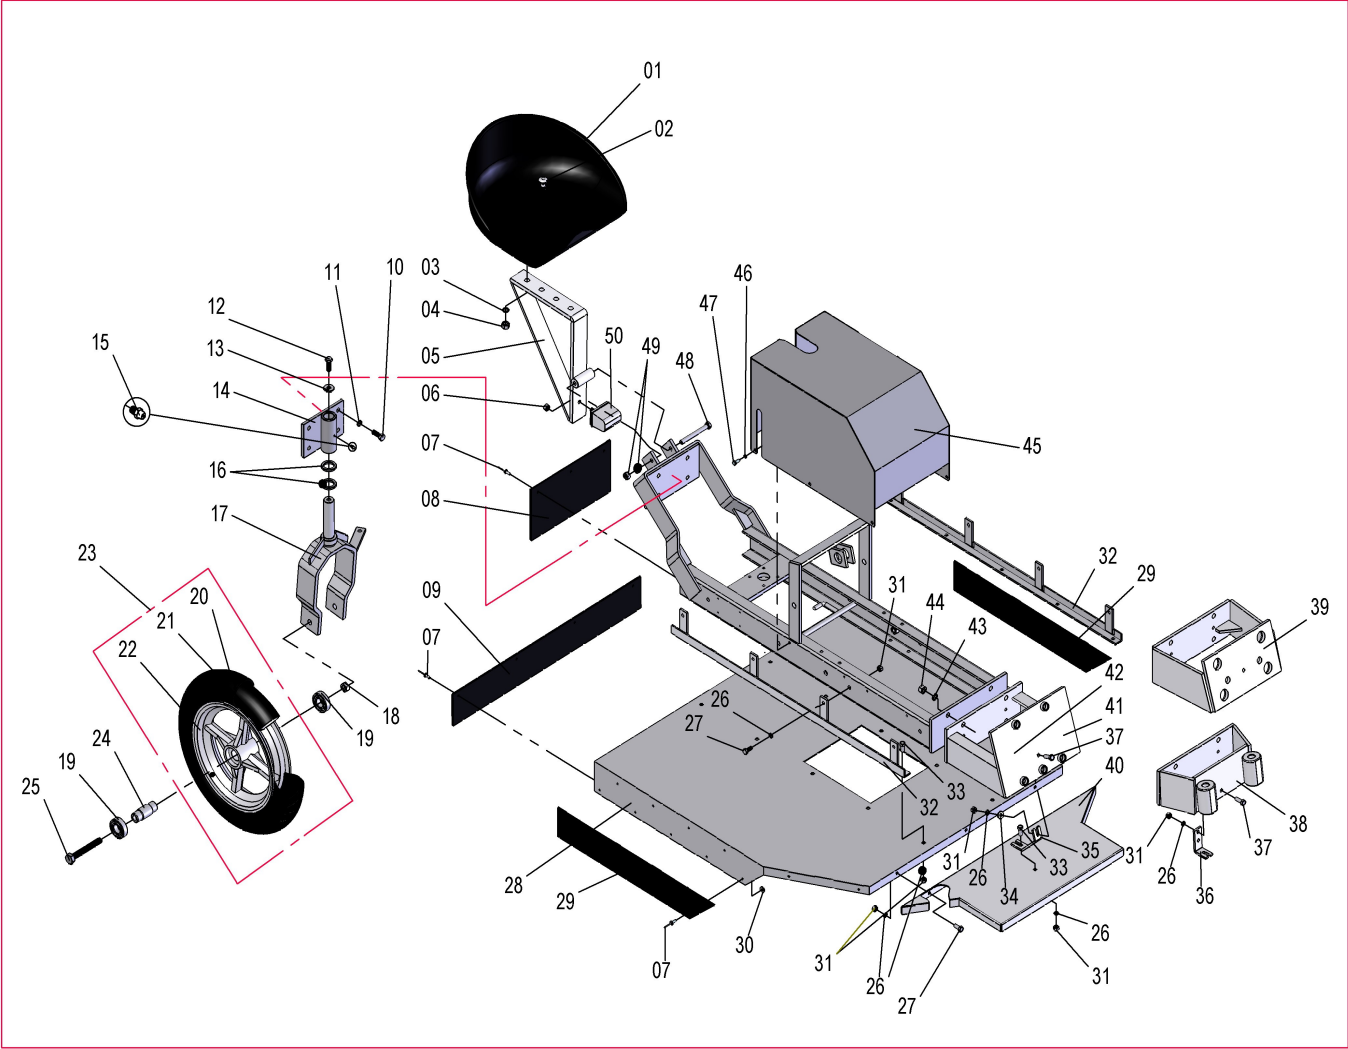

COMPONENTES EXTERNOS TOBATTA

COMPONENTES EXTERNOS TOBATA

Nº	QTE	CÓDIGO	DESCRIÇÃO	Nº	QTE	CÓDIGO	DESCRIÇÃO
01	01	MQTY514	ASSENTO	27	11	0126081003	PARAFUSO SEXT. M8 X 20mm
02	01	0126081008	PARAFUSO FRANCES 1/2" X 1.1/2"	28	01	MQTY527	LATARIA GRANDE
03	01	0126082026	ARRUELA DE PRESSAO 1/2"	29	01	MQTY528	BORRACHA LATERAL
04	01	0126083020	PORCA SEXT. 1/2"	30	18	0126082005	ARRUELA LISA M5 X 15 X 1,3 mm
05	01	MQTY596	SUPORTE DO ASSENTO	31	15	0126083002	PORCA SEXT. M8 ZINCADA
06	01	0126083009	PORCA SEXT. 3/8 16 FIOS	32	02	MQTY548	SUPORTE DA LATARIA
07	18	0126163000	REBITE DE ALUM. 4,8 X 14 (16309)	33	11	126081001	PARAFUSO SEXT. M8 X 16 MM (8.8)
08	01	MQTY528B	BORRACHA TRAS. MENOR	34	01	0126082006	ARRUELA LISA M8 X 21 X 2 MM
09	01	MQTY528A	BORRACHA TRAS. MAIOR	35	01	MQT503	BRAÇO DE FIX. DA PROT. P/ 9/13HP E 14 HP NOVO
10	04	0126081009	PARAFUSO SEXT. M10 X 30mm (8.8)	36	01	MQG0002	BRAÇO DE FIX. DA PROT. P/ 14HP C/ PINO
11	04	0126082011	ARRUELA DE PRESSÃO M-10	37	01	0126081032	PARAFUSO SEXT. M8 X 25 MM (8.8)
12	01	0126081075	PARAFUSO SEXT. M12 X 30 mm	38	01	MQT546A	SUPORTE P/ 14HP C/ PINO
13	01	0126082003	ARRUELA LISA M-12 (1/2" X 34 X 2 mm)	39	01	MQT546C	SUPORTE P/ 14HP MOD. NOVO
14	01	MQTY598	SUPORTE DO GARFO DA RODA	40	01	MQS518A	CHAPA DE PROTEÇÃO
15	01	2054109001	GRAXEIRA RETA M6	41	01	MQT546	SUPORTE P/ 9/13HP
16	02	MQTY599	ANEL DE ENCOSTO	42	04	0126081015	PARAFUSO SEXT. M12 X 35 MM (8.8)
17	01	MQTY529A	GARFO DA RODA	43	04	0126082016	ARRUELA DE PRESSAO M12
18	01	2054083003	PORCA SEXT. M14	44	04	2054083002	PORCA SEXT. M12
19	02	6205Z	ROLAMENTO	45	01	MQS543	COBERTURA SUPERIOR
20	01	MQTY591	PNEU 3.50-8 BS RINALDI	46	07	0126082015	ARRUELA DE PRESSÃO M6
21	01	MQTY591C	CAMARA DE AR	47	07	0126081050	PARAFUSO SEXT. M6 X 15mm
22	01	MQTY534	ARO	48	01	01260810100	PARAFUSO SEXT. M10 X 110mm
23	01	MQTY591E	CONJ. PNEU / ARO / CÂMARA MONTADO	49	02	2054083001	PORCA SEXT. M10
24	01	MQTY531A	EIXO P/ RODA DE ALUMÍNIO	50	01	MQTY601	BATENTE DE BORRACHA
25	01	0126081085	PARAFUSO SEXT. M14 X 110 mm (8.8)				
26	22	0126082001	ARRUELA DE PRESSAO M8				
OBS: USAR MQT503 NO 9/13HP C/ A DOBRA MAIOR P/ BAIXO E NO 14HP NOVO C/ A DOBRA MAIOR PARA CIMA