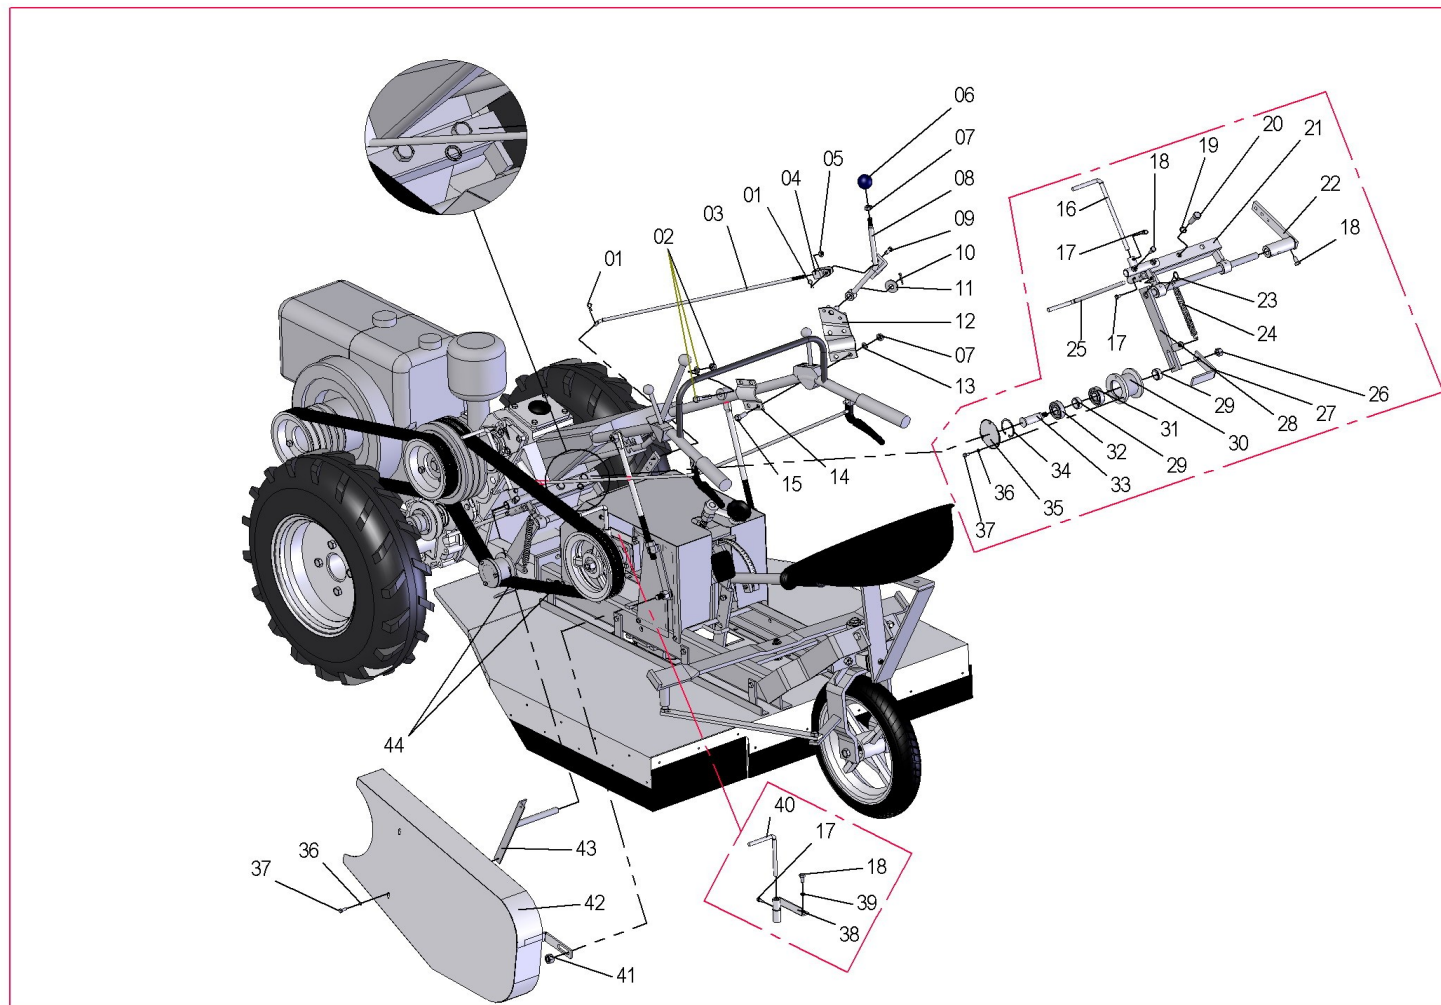

APARADOR TOBATTA

CORREIAS E PROTEÇÃO TOBATA

MONTAGEM TOBATTA / TRAMONTINI / KAWASHIMA E GREEN HORSE

MONTAGEM TOBATTA / TRAM. / KAW. E GREEN HORSE

Nº	QTD.	CODIGO	DESCRIÇÃO	Nº	QTD.	CODIGO	DESCRIÇÃO
01	02	MQY517	BRAÇO FIXADOR KAW. GREEN HORSE. TRAM.	27	01	MQTY594	BUCHA
01	02	MQT517	BRAÇO FIXADOR TOBATTA	28	01	MQS528A	FUSO REGULADOR DE ALTURA
02	05	2054083003	PORCA SEXT. M14	29	01	0126082010	ARRUELA LISA M16 X 36 MM
03	02	MQTY518	ARTICULADOR BRAÇO KAW. GREEN HORSE / TOBATTA	30	02	0126083005	PORCA SEXT. M16
03	02	MQS509	ARTICULADOR BRAÇO TRAMONTINI	31	02	0126083002	PORCA SEXT. M8
04	02	60300078	ARRUELA LISA M14	32	04	0126082006	ARRUELA LISA M8 X 21 X 2 MM
05	02	MQT537	DIST. P/ SUP. APA. TOBATTA 14HPNOVO / 9/13 HP / TRAM. KAW. E GREEN HORSE	33	01	DM60A03	BOLA DE REGULAGEM
05	02	MQY542	DIST. P/ SUP. APA. TOBATTA 14HP ANTIGO	34	01	D6022	CABO DA RODA TRASEIRA
06	05	0126081127	PARAFUSO SEXT. M10X35 PASSE 1MM	35	01	MQY604N	BUCHA DO FUSEL REGULADOR DE ALTURA
07	01	MQTY603B	PLAQUETA DE IDENTIFICAÇÃO	36	01	MQY605N	BUCHA C/ ROSCA DO FUSEL REG. DE ALTURA
08	06	2054163002	REBITE 3,2 X 6 MM	37	01	0126081032	PARAFUSO SEXT. M8 X 25 MM
09	10	2054083005	PORCA SEXT. M10 PASSE 1MM	38	01	0126082016	ARRUELA DE PRESSAO M12
10	01	M159	BUCHA P/ POLIA ESTICADORA	39	01	0126082026	ARRUELA LISA M-12 (1/2" X 31X 2,3 MM)
11	01	6204Z	ROLAMENTO	40	01	MQTY510	PUNHO ALAV. REG. DE ALTURA
12	01	M183	EIXO DA POLIA ESTICADORA	41	01	MQS528	ALAVANCA DE ALTURA
13	01	MQTY540	MANCAL P/ DIREÇÃO	42	01	MQTY603D	REGUA DE REG. ALTURA
14	01	M-6	GRAXEIRA	43	01	MQT509	HASTE DE REG. DE ALTURA
15	09	0126082001	ARRUELA DE PRESAO M8	44	01	CT0137A	SAPATA DE BORRACHA
16	09	0126081003	PARAFUSO SEXT. M8 X 20 MM (8.8)	45	01	0126081130	PARAFUSO SEXT. M10 X 30 MM COMUM
17	02	0126081013	PARAFUSO SEXT. M12 X 60 MM (8.8)	46	01	MQS529	PEDAL DO FREIO
18	04	2054083002	PORCA SEXT. M12	47	06	2054083001	PORCA SEXT. M10
19	10	0126082012	ARRUELA LISA 3/8" (10 X 24,5 X 2,3 MM)	48	04	CT0088	ARRUELA M10 (GROSSA)
20	12	0126082011	ARRUELA DE PRESSAO M10	49	01	MQTY525	PRISIONEIRO 14mm
21	08	0126081064	PARAFUSO SEXT. M10 X 25 MM (8.8)	50	01	MQS532	SUPORTE DA ROÇADEIRA TRAMONTINI
22	01	MQT547A	CHASSI DO APA. TOBATTA / KAW. E GREEN HORSE	50	01	MQT538	SUPORTE DA ROÇ. TOBATTA / KAW. GREEN HORSE
22	01	MQS531M	CHASSI DO APA. TRAMONTINI	51	01	MQS550	FIXADOR DA BUCHA DE REG. ALTURA
23	01	MQS535D	GUIA DIREITO TRAMONTINI	52	01	MQS534E	GUIA ESQUERDO TRAMONTINI
23	01	MQT542	GUIA DIREITO TOBATTA / KAW. E GREEN HORSE	52	01	MQT541	GUIA ESQUERDO TOBATTA / KAW. E GREEN HORSE
24	01	MQY553	MOLA DE TRAÇÃO	53	04	0126081129	PARAFUSO SEXT. M10 X 50 MM (8.8)
25	01	MQTY519	BARRA DA DIREÇÃO				
26	01	MQTY520	LIGADOR DA DIREÇÃO				