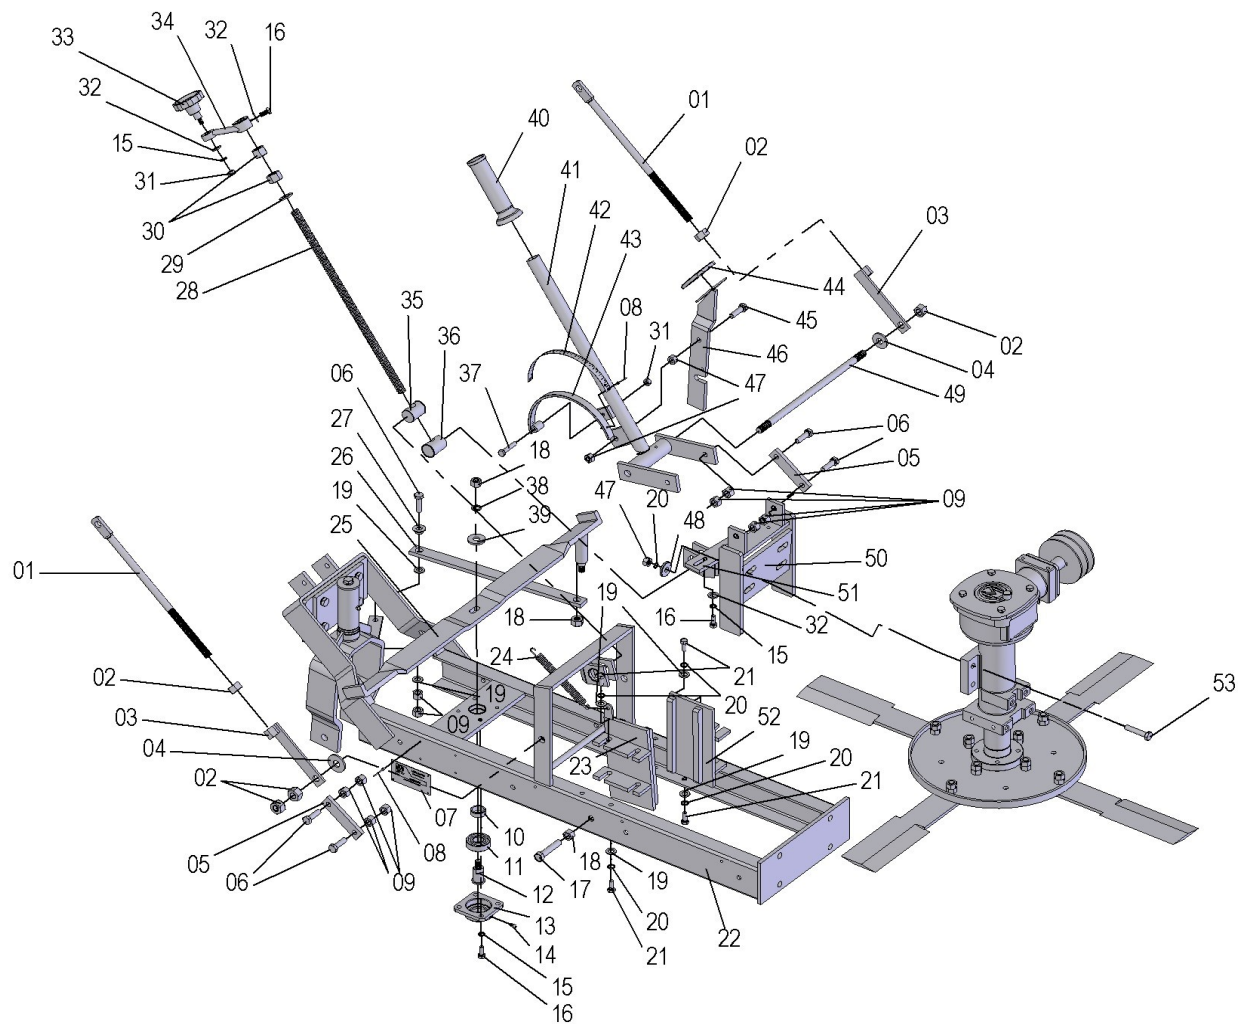

APARADOR TOBATTA

CORREIAS E PROTEÇÃO TOBATA

MONTAGEM TOBATTA / TRAMONTINI / KAWASHIMA E GREEN HORSE

MONTAGEM TOBATTA / TRAM. / KAW. E GREEN HORSE

Nº	QTD.	CODIGO	DESCRIÇÃO	Nº	QTD.	CODIGO	DESCRIÇÃO
01	02	MQY517	BRAÇO FIXADOR KAW. GREEN HORSE. TRAM.	27	01	MQTY594	BUCHA
01	02	MQT517	BRAÇO FIXADOR TOBATTA	28	01	MQS528A	FUSO REGULADOR DE ALTURA
02	05	2054083003	PORCA SEXT. M14	29	01	0126082010	ARRUELA LISA M16 X 36 MM
03	02	MQTY518	ARTICULADOR BRAÇO KAW. GREEN HORSE / TOBATTA	30	02	0126083005	PORCA SEXT. M16
03	02	MQS509	ARTICULADOR BRAÇO TRAMONTINI	31	02	0126083002	PORCA SEXT. M8
04	02	60300078	ARRUELA LISA M14	32	04	0126082006	ARRUELA LISA M8 X 21 X 2 MM
05	02	MQT537	DIST. P/ SUP. APA. TOBATTA 14HPNOVO / 9/13 HP / TRAM. KAW. E GREEN HORSE	33	01	DM60A03	BOLA DE REGULAGEM
05	02	MQY542	DIST. P/ SUP. APA. TOBATTA 14HP ANTIGO	34	01	D6022	CABO DA RODA TRASEIRA
06	05	0126081127	PARAFUSO SEXT. M10X35 PASSE 1MM	35	01	MQY604N	BUCHA DO FUSEL REGULADOR DE ALTURA
07	01	MQTY603B	PLAQUETA DE IDENTIFICAÇÃO	36	01	MQY605N	BUCHA C/ ROSCA DO FUSEL REG. DE ALTURA
08	06	2054163002	REBITE 3,2 X 6 MM	37	01	0126081032	PARAFUSO SEXT. M8 X 25 MM
09	10	2054083005	PORCA SEXT. M10 PASSE 1MM	38	01	0126082016	ARRUELA DE PRESSAO M12
10	01	M159	BUCHA P/ POLIA ESTICADORA	39	01	0126082026	ARRUELA LISA M-12 (1/2" X 31X 2,3 MM)
11	01	6204Z	ROLAMENTO	40	01	MQTY510	PUNHO ALAV. REG. DE ALTURA
12	01	M183	EIXO DA POLIA ESTICADORA	41	01	MQS528	ALAVANCA DE ALTURA
13	01	MQTY540	MANCAL P/ DIREÇÃO	42	01	MQTY603D	REGUA DE REG. ALTURA
14	01	M-6	GRAXEIRA	43	01	MQT509	HASTE DE REG. DE ALTURA
15	09	0126082001	ARRUELA DE PRESAO M8	44	01	CT0137A	SAPATA DE BORRACHA
16	09	0126081003	PARAFUSO SEXT. M8 X 20 MM (8.8)	45	01	0126081130	PARAFUSO SEXT. M10 X 30 MM COMUM
17	02	0126081013	PARAFUSO SEXT. M12 X 60 MM (8.8)	46	01	MQS529	PEDAL DO FREIO
18	04	2054083002	PORCA SEXT. M12	47	06	2054083001	PORCA SEXT. M10
19	10	0126082012	ARRUELA LISA 3/8" (10 X 24,5 X 2,3 MM)	48	04	CT0088	ARRUELA M10 (GROSSA)
20	12	0126082011	ARRUELA DE PRESSAO M10	49	01	MQTY525	PRISIONEIRO 14mm
21	08	0126081064	PARAFUSO SEXT. M10 X 25 MM (8.8)	50	01	MQS532	SUPORTE DA ROÇADEIRA TRAMONTINI
22	01	MQT547A	CHASSI DO APA. TOBATTA / KAW. E GREEN HORSE	50	01	MQT538	SUPORTE DA ROÇ. TOBATTA / KAW. GREEN HORSE
22	01	MQS531M	CHASSI DO APA. TRAMONTINI	51	01	MQS550	FIXADOR DA BUCHA DE REG. ALTURA
23	01	MQS535D	GUIA DIREITO TRAMONTINI	52	01	MQS534E	GUIA ESQUERDO TRAMONTINI
23	01	MQT542	GUIA DIREITO TOBATTA / KAW. E GREEN HORSE	52	01	MQT541	GUIA ESQUERDO TOBATTA / KAW. E GREEN HORSE
24	01	MQY553	MOLA DE TRAÇÃO	53	04	0126081129	PARAFUSO SEXT. M10 X 50 MM (8.8)
25	01	MQTY519	BARRA DA DIREÇÃO				
26	01	MQTY520	LIGADOR DA DIREÇÃO				